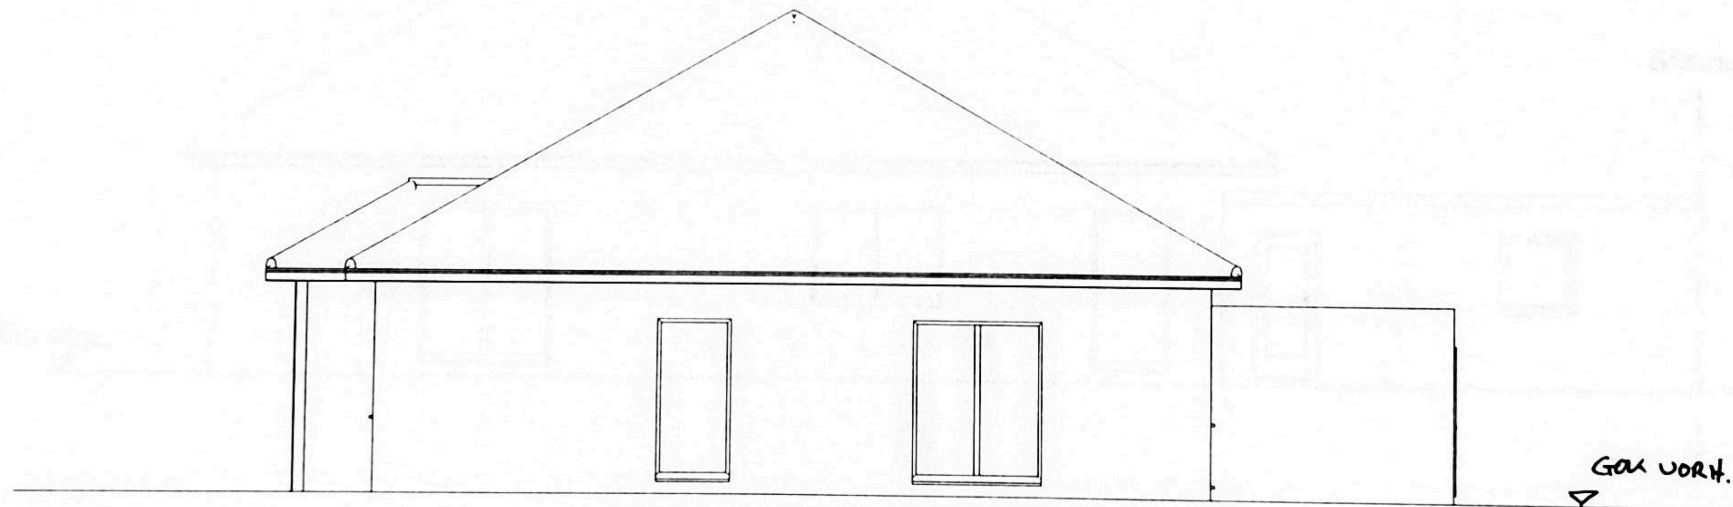

Ansicht Süd

Projekt: Wohnhaus mit Garage		
Bauherr: [REDACTED]		
Architekt: IHF Ingenieurbüro Hannover/Wedemark		
Dateiname: Grummet3		
Maßstab: 1 : 100	Datum: 22.05.2013	Ansicht Süd

Ansicht Ost

Projekt: Wohnhaus mit Garage	
Bauherr:	XXXXXXXXXX
Architekt: IHF Ingenieurbüro Hannover/Wedemark	
Dateiname: Grummet3	
Maßstab: 1 : 100	Datum: 22.05.2013 Ansicht Ost

Ansicht West

Projekt: Wohnhaus mit Garage		
Bauherr: XXXXXXXXXX		
Architekt: IHF Ingenieurbüro Hannover/Wedemark		
Dateiname: Grummet3		
Maßstab: 1 : 100	Datum: 22.05.2013	Ansicht West

Ansicht West

Projekt: Wohnhaus mit Garage		
Bauherr: 		
Architekt: IHF Ingenieurbüro Hannover/Wedemark		
Dateiname: Grummet3		
Maßstab: 1 : 100	Datum: 22.05.2013	Ansicht West

Ansicht Nord

Projekt: Wohnhaus mit Garage		
Bauherr: 		
Architekt: IHF Ingenieurbüro Hannover/Wedemark		
Dateiname: Grummet3		
Maßstab: 1 : 100	Datum: 22.05.2013	Ansicht Nord