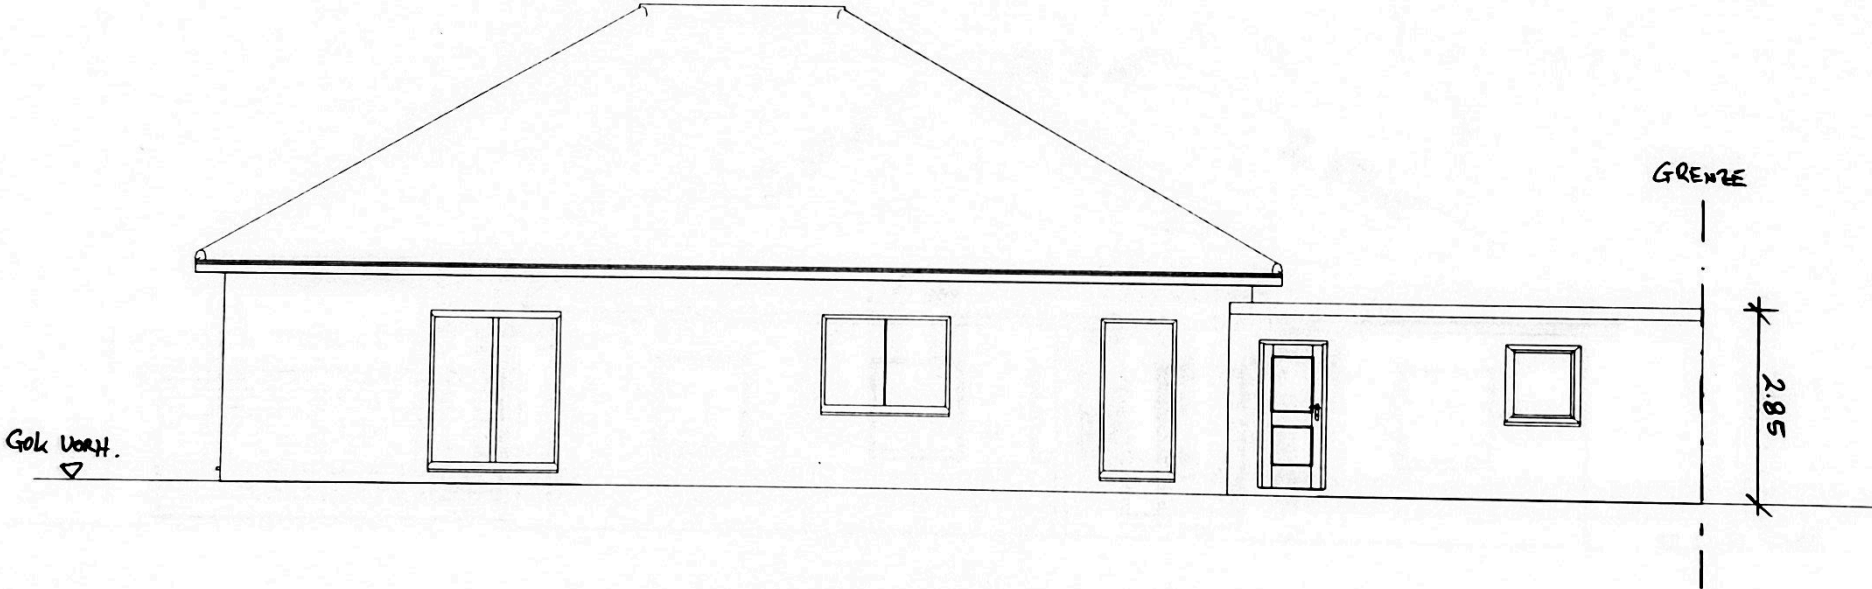

Ansicht Süd

Projekt: Wohnhaus mit Garage		
Bauherr: [REDACTED]		
Architekt: IHF Ingenieurbüro Hannover/Wedemark		
Dateiname: Grummet3		
Maßstab: 1 : 100	Datum: 22.05.2013	Ansicht Süd

Ansicht Ost

Projekt: Wohnhaus mit Garage	
Bauherr:	XXXXXXXXXX
Architekt: IHF Ingenieurbüro Hannover/Wedemark	
Dateiname: Grummet3	
Maßstab: 1 : 100	Datum: 22.05.2013 Ansicht Ost

Ansicht West

Projekt: Wohnhaus mit Garage		
Bauherr: XXXXXXXXXX		
Architekt: IHF Ingenieurbüro Hannover/Wedemark		
Dateiname: Grummet3		
Maßstab: 1 : 100	Datum: 22.05.2013	Ansicht West

Ansicht West

Projekt: Wohnhaus mit Garage		
Bauherr: 		
Architekt: IHF Ingenieurbüro Hannover/Wedemark		
Dateiname: Grummet3		
Maßstab: 1 : 100	Datum: 22.05.2013	Ansicht West

Ansicht Nord

Projekt: Wohnhaus mit Garage		
Bauherr: 		
Architekt: IHF Ingenieurbüro Hannover/Wedemark		
Dateiname: Grummet3		
Maßstab: 1 : 100	Datum: 22.05.2013	Ansicht Nord