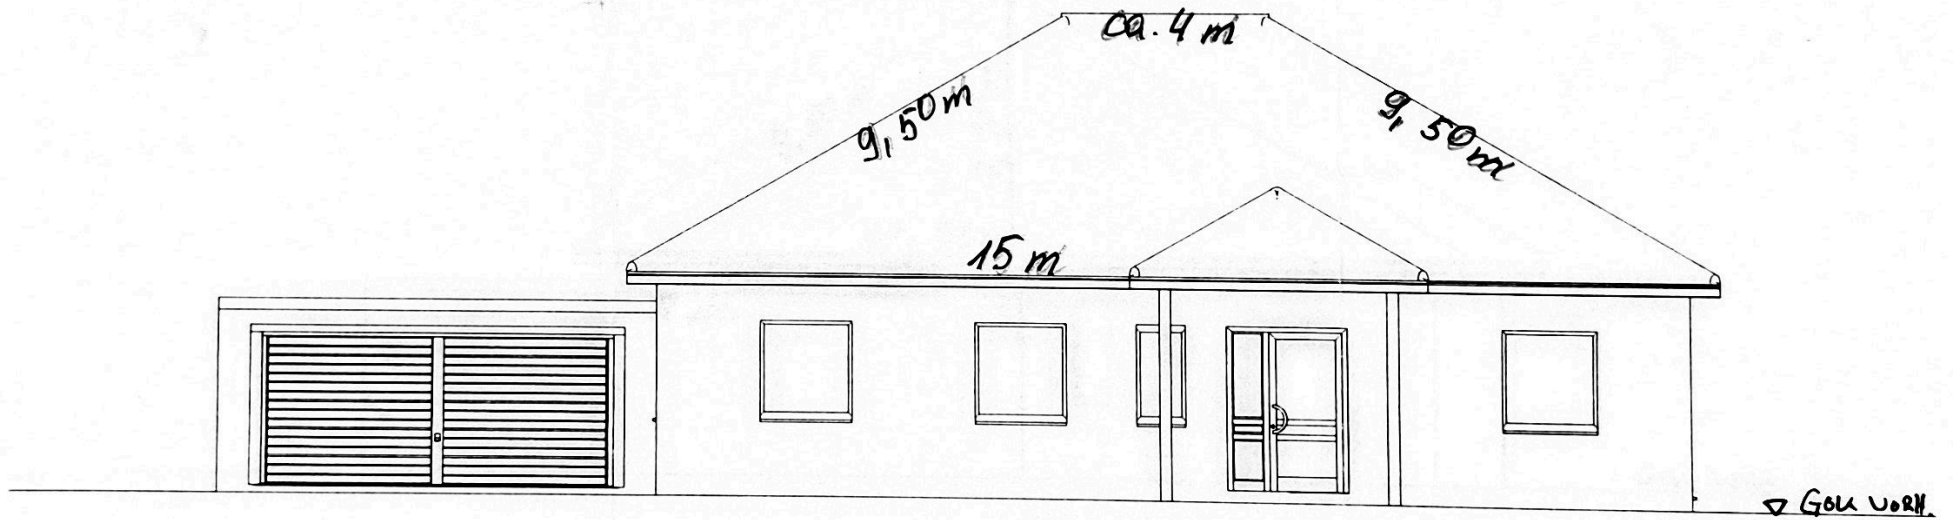

Ansicht Süd

Projekt: Wohnhaus mit Garage		
Bauherr: [REDACTED]		
Architekt: IHF Ingenieurbüro Hannover/Wedemark		
Dateiname: Grummet3		
Maßstab: 1 : 100	Datum: 22.05.2013	Ansicht Süd

Ansicht Ost

Projekt: Wohnhaus mit Garage	
Bauherr:	XXXXXXXXXX
Architekt: IHF Ingenieurbüro Hannover/Wedemark	
Dateiname: Grummet3	
Maßstab: 1 : 100	Datum: 22.05.2013 Ansicht Ost

Ansicht West

Projekt: Wohnhaus mit Garage		
Bauherr: XXXXXXXXXX		
Architekt: IHF Ingenieurbüro Hannover/Wedemark		
Dateiname: Grummet3		
Maßstab: 1 : 100	Datum: 22.05.2013	Ansicht West

Ansicht West

Projekt: Wohnhaus mit Garage		
Bauherr: 		
Architekt: IHF Ingenieurbüro Hannover/Wedemark		
Dateiname: Grummet3		
Maßstab: 1 : 100	Datum: 22.05.2013	Ansicht West

Ansicht Nord

Projekt: Wohnhaus mit Garage		
Bauherr: 		
Architekt: IHF Ingenieurbüro Hannover/Wedemark		
Dateiname: Grummet3		
Maßstab: 1 : 100	Datum: 22.05.2013	Ansicht Nord