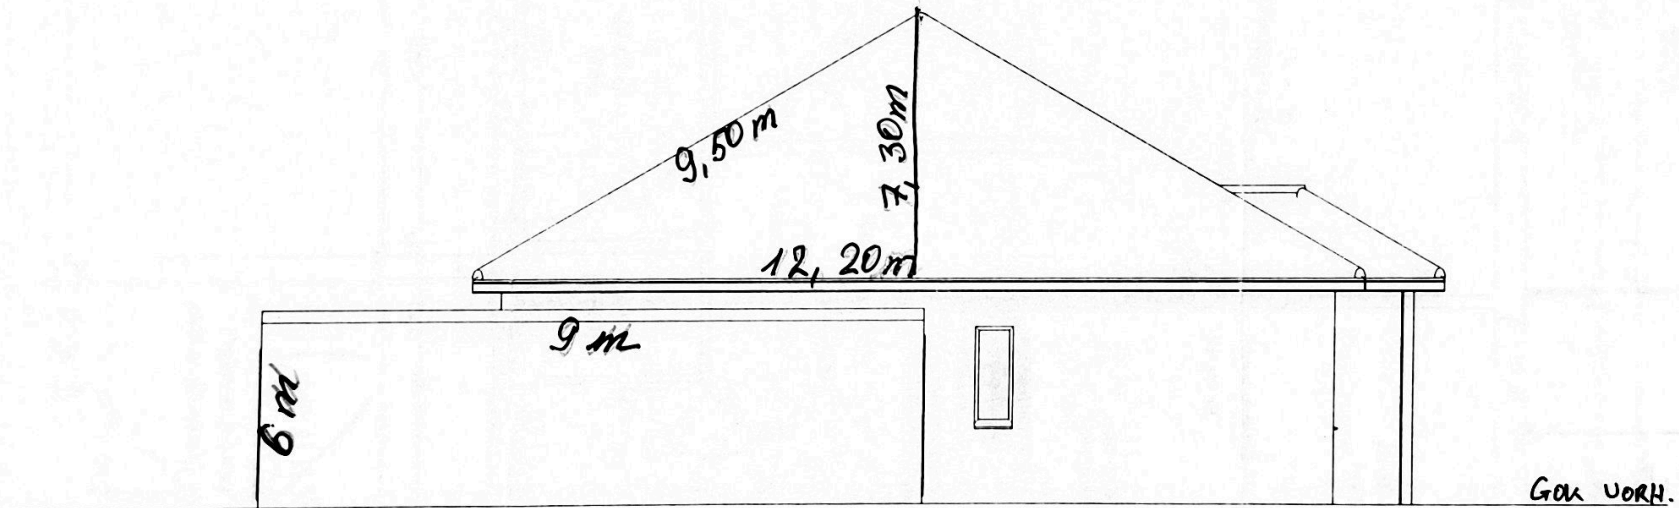

Ansicht West

Projekt: Wohnhaus mit Garage		
Bauherr: XXXXXXXXXX		
Architekt: IHF Ingenieurbüro Hannover/Wedemark		
Dateiname: Grummet3		
Maßstab: 1 : 100	Datum: 22.05.2013	Ansicht West

Ansicht West

Projekt: Wohnhaus mit Garage		
Bauherr: 		
Architekt: IHF Ingenieurbüro Hannover/Wedemark		
Dateiname: Grummet3		
Maßstab: 1 : 100	Datum: 22.05.2013	Ansicht West

Ansicht Nord

Projekt: Wohnhaus mit Garage		
Bauherr: 		
Architekt: IHF Ingenieurbüro Hannover/Wedemark		
Dateiname: Grummet3		
Maßstab: 1 : 100	Datum: 22.05.2013	Ansicht Nord