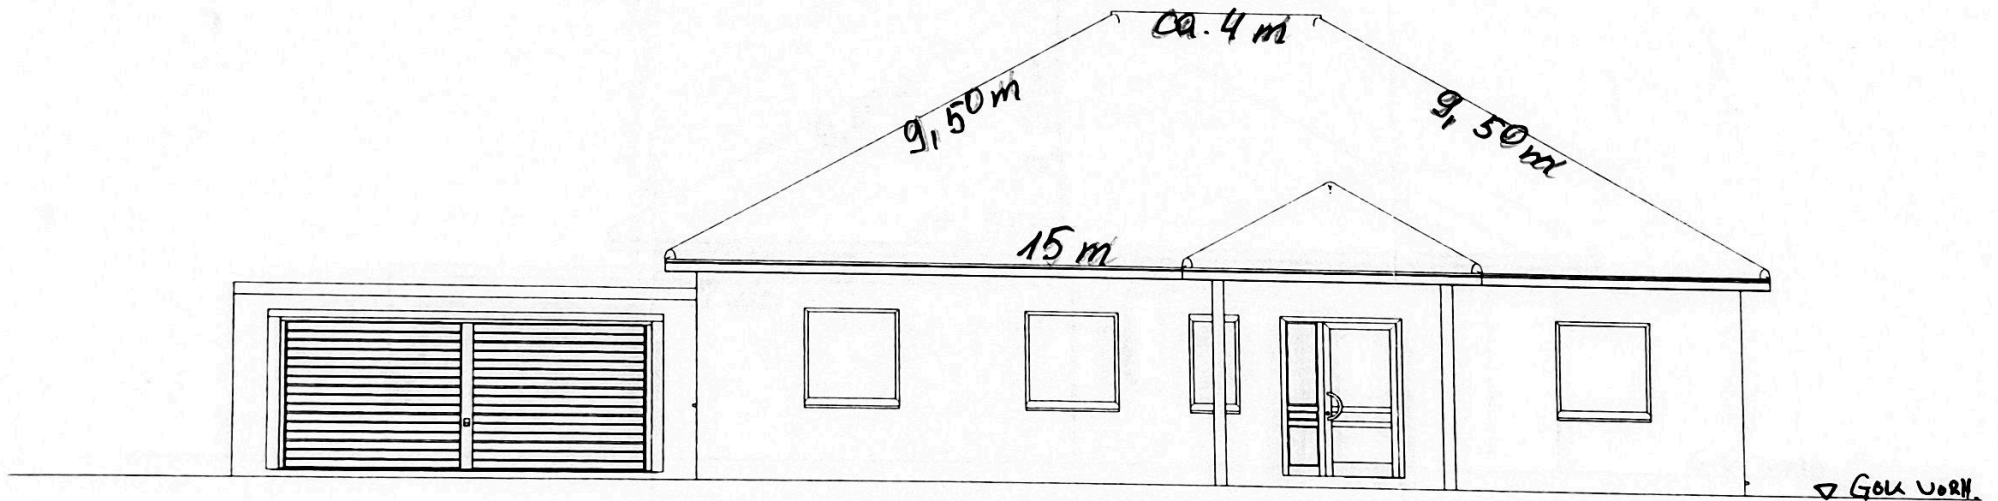

Ansicht Süd

Projekt: Wohnhaus mit Garage		
Bauherr: [REDACTED]		
Architekt: IHF Ingenieurbüro Hannover/Wedemark		
Dateiname: Grummet3		
Maßstab: 1 : 100	Datum: 22.05.2013	Ansicht Süd

Ansicht Ost

Projekt: Wohnhaus mit Garage	
Bauherr:	XXXXXXXXXX
Architekt: IHF Ingenieurbüro Hannover/Wedemark	
Dateiname: Grummet3	
Maßstab: 1 : 100	Datum: 22.05.2013 Ansicht Ost

Ansicht West

Projekt: Wohnhaus mit Garage		
Bauherr: XXXXXXXXXX		
Architekt: IHF Ingenieurbüro Hannover/Wedemark		
Dateiname: Grummet3		
Maßstab: 1 : 100	Datum: 22.05.2013	Ansicht West

Ansicht West

Projekt: Wohnhaus mit Garage		
Bauherr: 		
Architekt: IHF Ingenieurbüro Hannover/Wedemark		
Dateiname: Grummet3		
Maßstab: 1 : 100	Datum: 22.05.2013	Ansicht West

Ansicht Nord

Projekt: Wohnhaus mit Garage		
Bauherr: 		
Architekt: IHF Ingenieurbüro Hannover/Wedemark		
Dateiname: Grummet3		
Maßstab: 1 : 100	Datum: 22.05.2013	Ansicht Nord