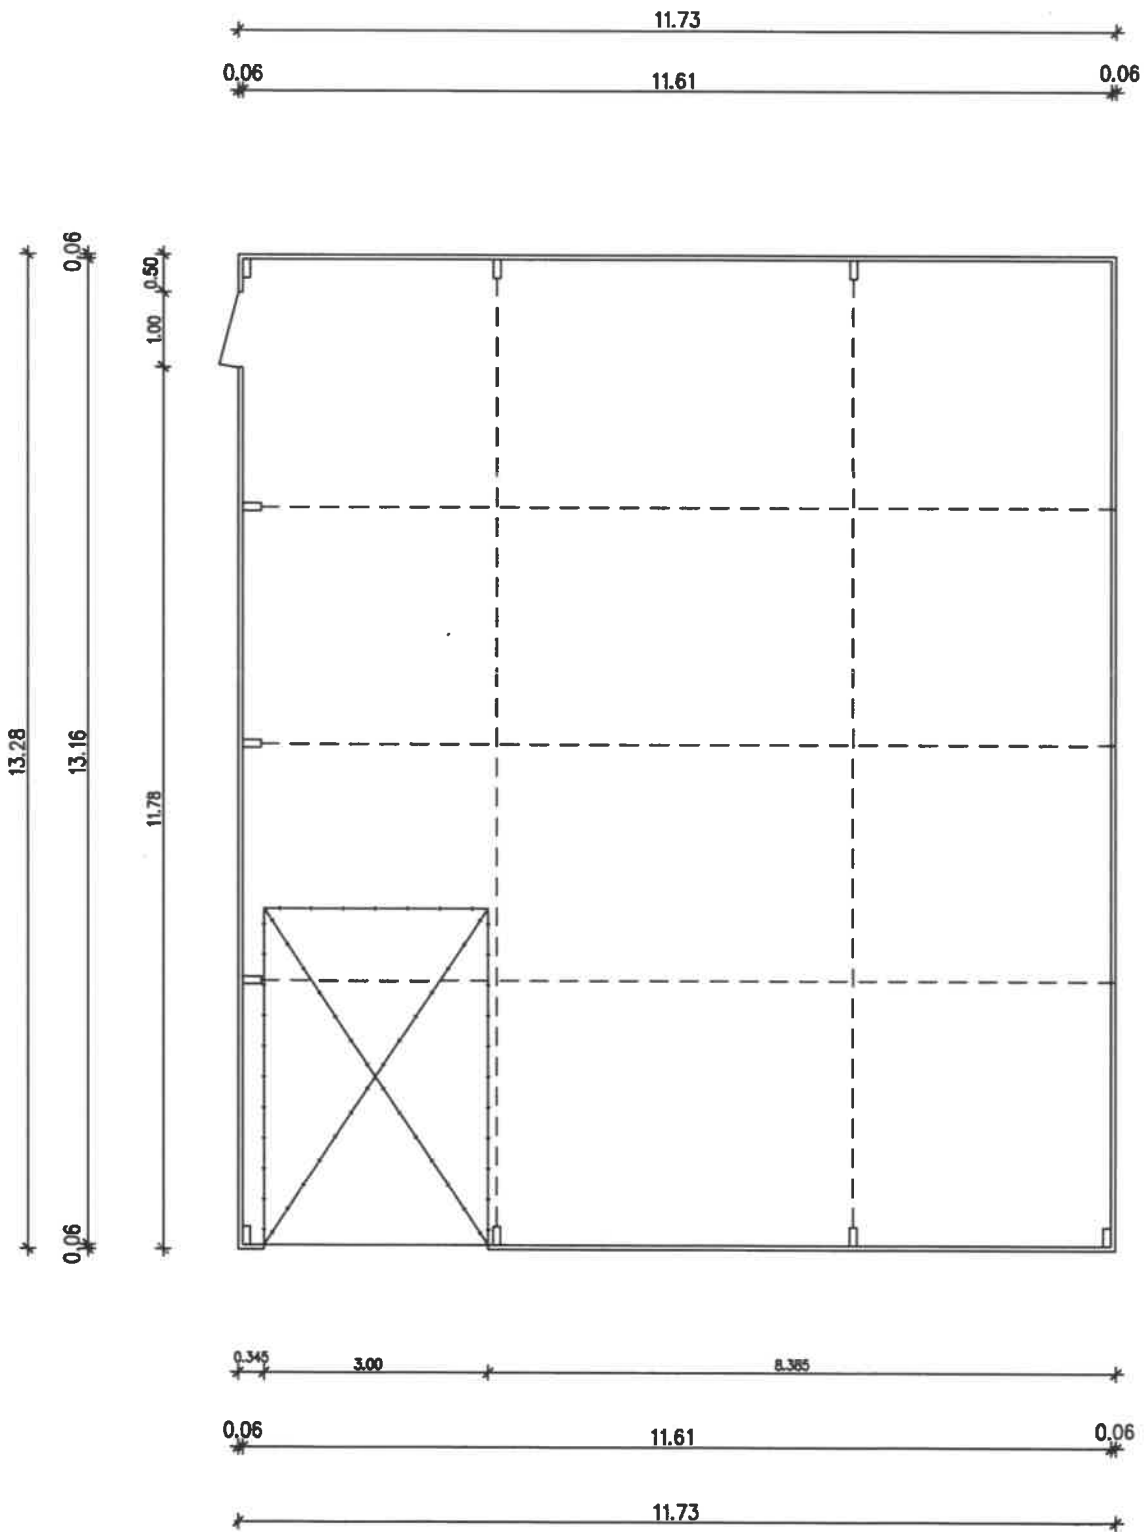

Giengen, Siemensstraße/Steinwiesenstraße Hallen Nr. 1, 2, 7, 8, 11, 19, 20, 24, 25 (ca. 152,13 m²)

Ansicht Ost

Ansicht West

Giengen, Siemensstraße/Steinwiesenstraße Hallen Nr. 1, 2, 7, 8, 11, 19, 20, 24, 25 (ca. 152,13 m²)

Schnitt

Ansicht Nord

Giengen, Siemensstraße/Steinwiesenstraße Hallen Nr. 1, 2, 7, 8, 11, 19, 20, 24, 25 (ca. 152,13 m²)

Giengen, Siemensstraße/Steinwiesenstraße Hallen Nr. 1, 2, 7, 8, 11, 19, 20, 24, 25 (ca. 152,13 m²)

Schnitt

Ansicht Nord