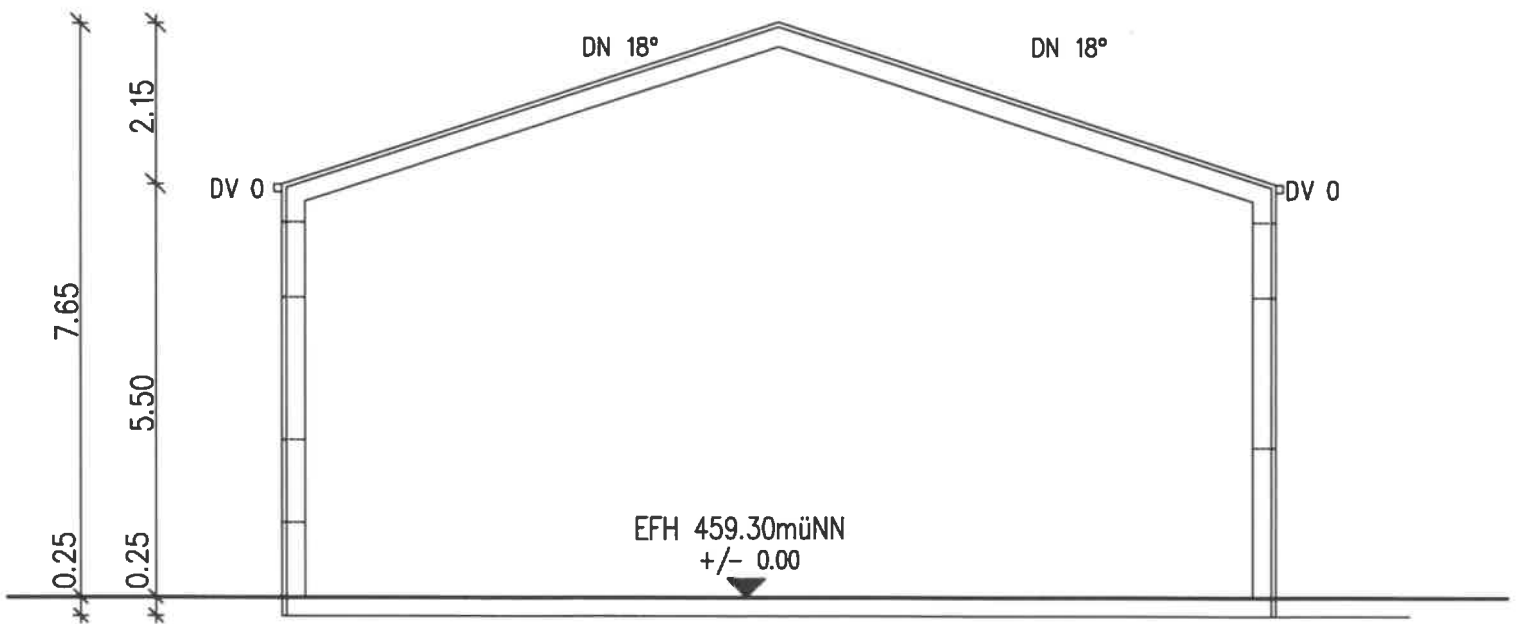

Schnitt

Ansicht Nord

Giengen, Siemensstraße/Steinwiesenstraße Hallen Nr. 1, 2, 7, 8, 11, 19, 20, 24, 25 (ca. 152,13 m²)

Giengen, Siemensstraße/Steinwiesenstraße Hallen Nr. 1, 2, 7, 8, 11, 19, 20, 24, 25 (ca. 152,13 m²)

Schnitt

Ansicht Nord