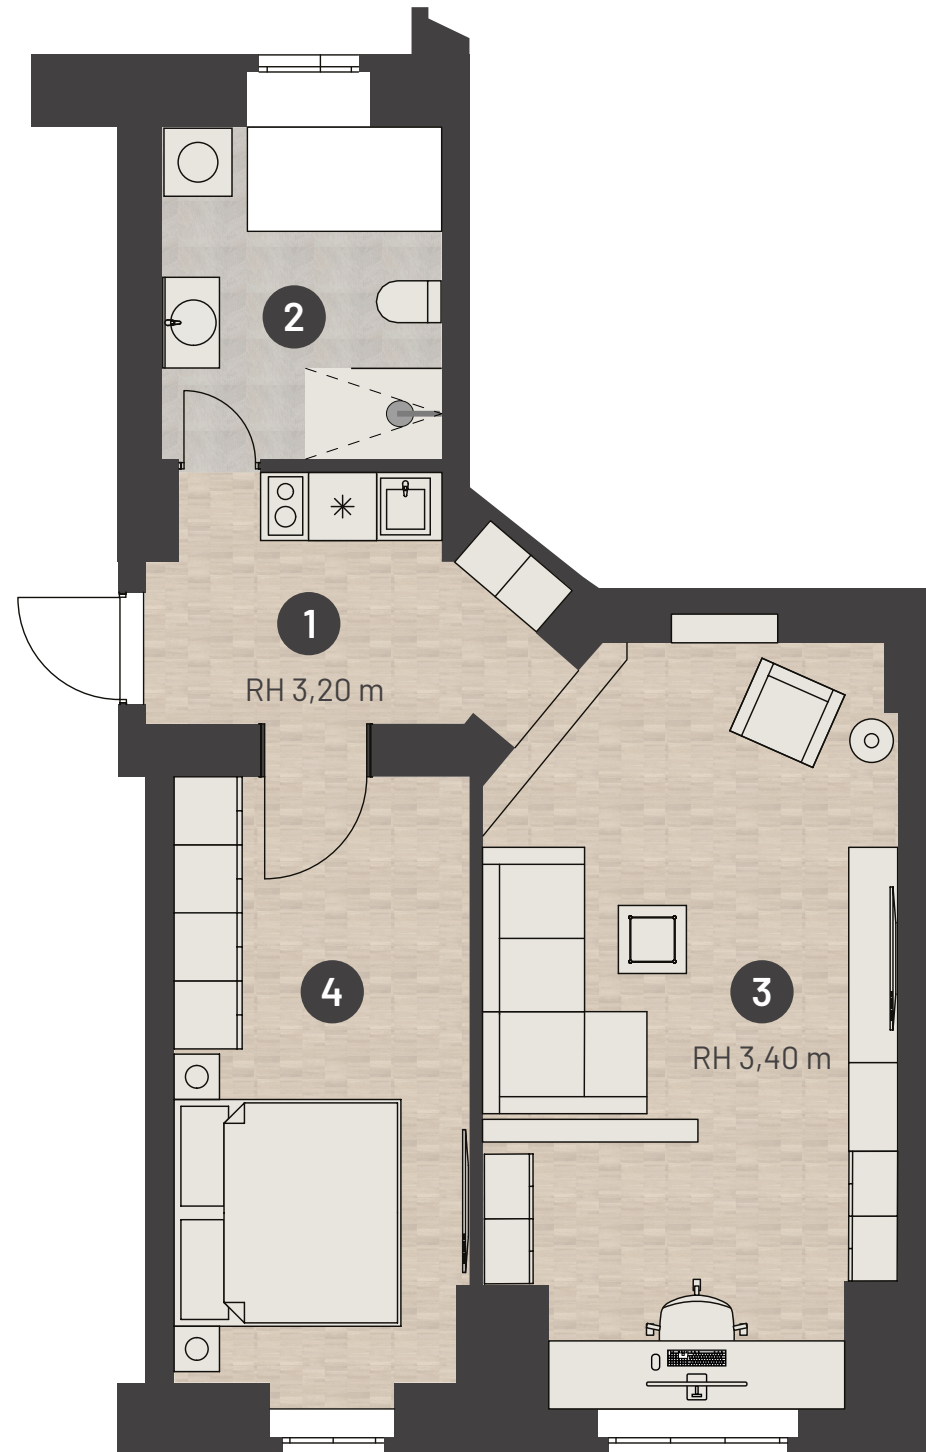

VH - EG | Rechts

Friedbergstrasse 27,
14057 Berlin

1	Küche	7,0 m ²
2	Bad	8,0 m ²
3	Wohn-/Arbeitszimmer	26,0 m ²
4	Schlafen	16,0 m ²

Gesamt	57 m ²
--------	-------------------

VH - EG | Rechts

Friedbergstrasse 27,
14057 Berlin

1	Küche	7,0 m ²
2	Bad	8,0 m ²
3	Wohn-/Arbeitszimmer	26,0 m ²
4	Schlafen	16,0 m ²

Gesamt	57 m²
---------------	-------------------------
