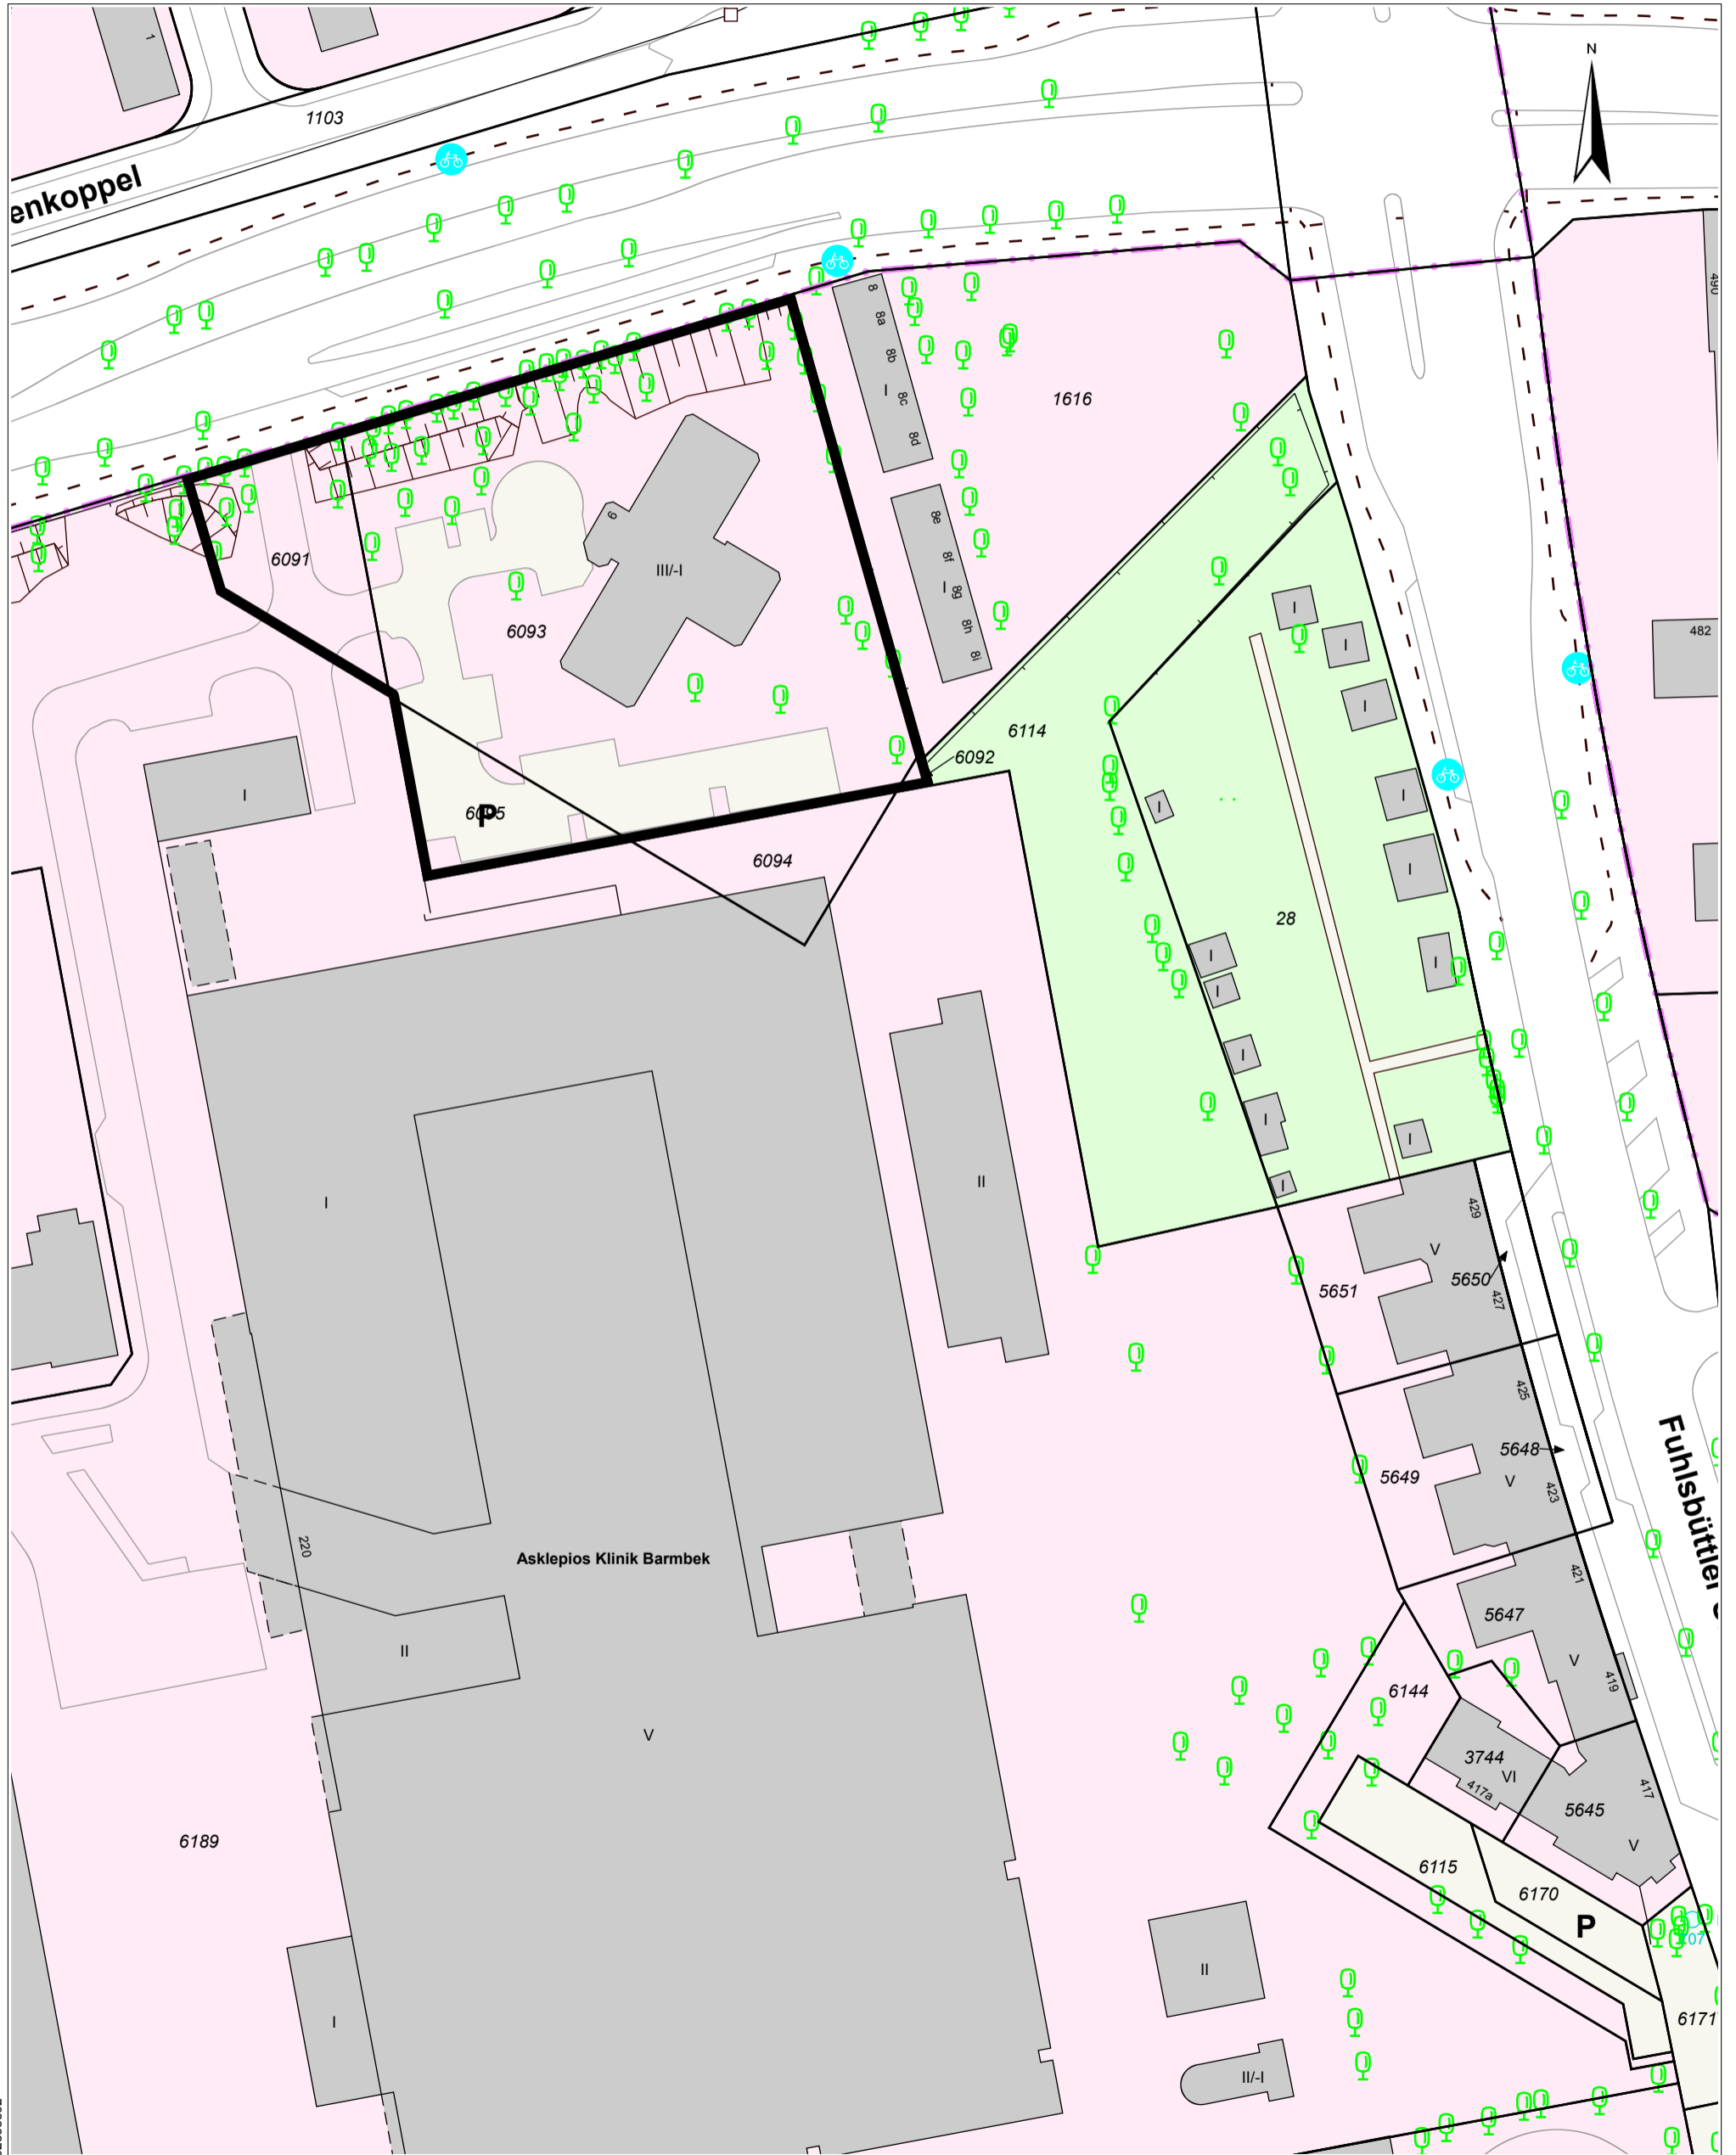

Flurstück: 6093

Gemarkung: Barmbek

32568502

5940123

0 10 20 30 Meter