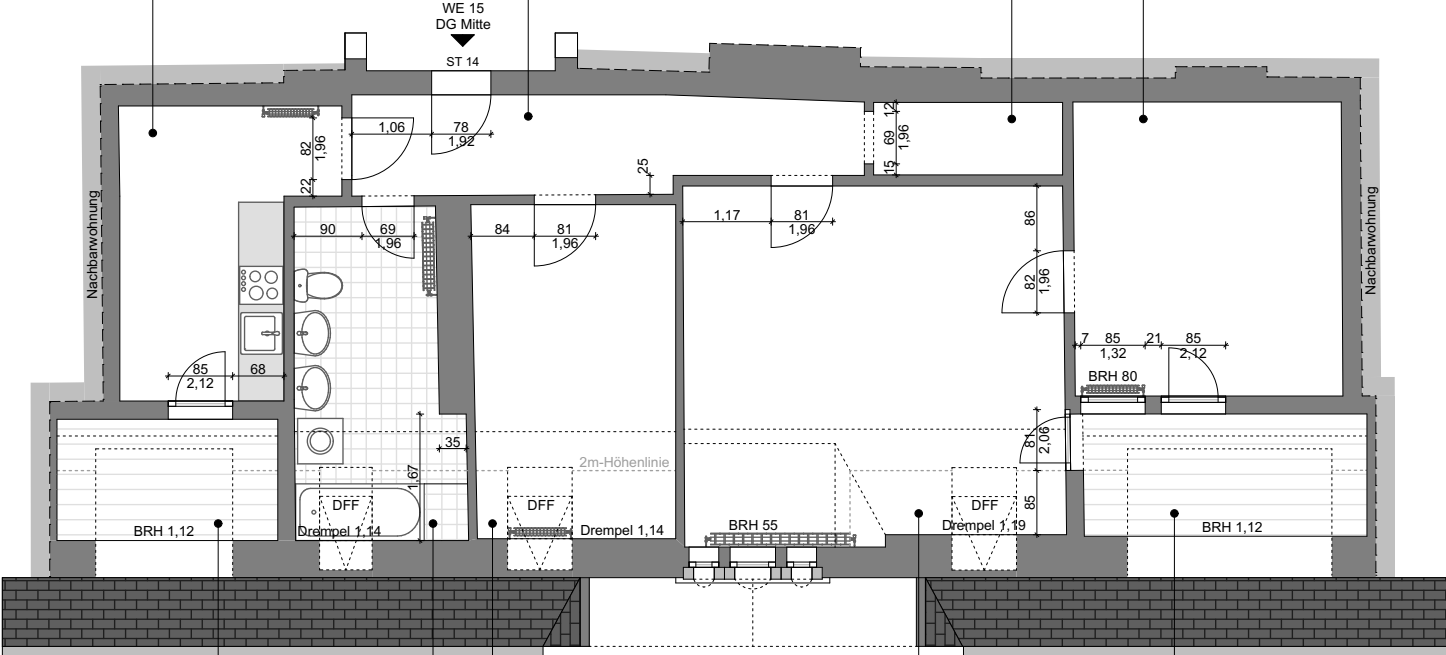

Küche

WE 15
FB: Vinyl
NRF: 9,42 m ²
WoFl: 9,42 m ²
RU: 13,70 m
RH: 2,50 m

Flur

WE 15
FB: Vinyl
NRF: 8,20 m ²
WoFl: 8,20 m ²
RU: 16,12 m
RH: 2,50 m

Abstellraum

WE 15
FB: Vinyl
NRF: 2,40 m ²
WoFl: 2,40 m ²
RU: 6,92 m
RH: 2,50 m

Schlafen

WE 15
FB: Vinyl
NRF: 13,78 m ²
WoFl: 13,78 m ²
RU: 14,87 m
RH: 2,48 m

Dachterrasse

WE 15
FB: Riffeldielen
NRF: 4,68 m ²
WoFl: 2,09 m ²
RU: 9,05 m

Bad

WE 15
FB: Fliesen
NRF: 8,99 m ²
WoFl: 8,26 m ²
RU: 13,35 m
RH: 2,50 m

Kind

WE 15
FB: Vinyl
NRF: 11,78 m ²
WoFl: 10,98 m ²
RU: 14,17 m
RH: 2,51 m

Wohnen

WE 15
FB: Vinyl
NRF: 23,66 m ²
WoFl: 22,77 m ²
RU: 19,62 m
RH: 2,50 m

Dachterrasse

WE 15
FB: Riffeldielen
NRF: 6,06 m ²
WoFl: 2,80 m ²
RU: 10,73 m