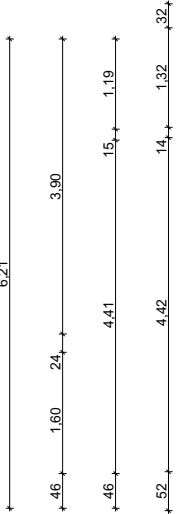

Küche

WE 15
FB: Vinyl
NRF: 9,42 m ²
WoFl: 9,42 m ²
RU: 13,70 m
RH: 2,50 m

Flur

WE 15
FB: Vinyl
NRF: 8,20 m ²
WoFl: 8,20 m ²
RU: 16,12 m
RH: 2,50 m

Abstellraum

WE 15
FB: Vinyl
NRF: 2,40 m ²
WoFl: 2,40 m ²
RU: 6,92 m
RH: 2,50 m

Schlafen

WE 15
FB: Vinyl
NRF: 13,78 m ²
WoFl: 13,78 m ²
RU: 14,87 m
RH: 2,48 m

Dachterrasse

WE 15
FB: Riffeldielen
NRF: 4,68 m ²
WoFl: 2,09 m ²
RU: 9,05 m

Bad

WE 15
FB: Fliesen
NRF: 8,99 m ²
WoFl: 8,26 m ²
RU: 13,35 m
RH: 2,50 m

Kind

WE 15
FB: Vinyl
NRF: 11,78 m ²
WoFl: 10,98 m ²
RU: 14,17 m
RH: 2,51 m

Wohnen

WE 15
FB: Vinyl
NRF: 23,66 m ²
WoFl: 22,77 m ²
RU: 19,62 m
RH: 2,50 m

Dachterrasse

WE 15
FB: Riffeldielen
NRF: 6,06 m ²
WoFl: 2,80 m ²
RU: 10,73 m