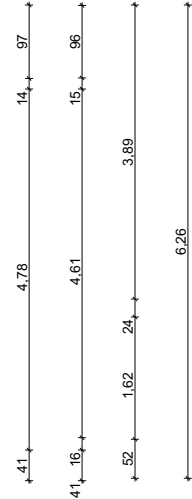

Küche

WE 15
FB: Vinyl
NRF: 9,42 m ²
WoFl: 9,42 m ²
RU: 13,70 m
RH: 2,50 m

Flur

WE 15
FB: Vinyl
NRF: 8,20 m ²
WoFl: 8,20 m ²
RU: 16,12 m
RH: 2,50 m

Abstellraum

WE 15
FB: Vinyl
NRF: 2,40 m ²
WoFl: 2,40 m ²
RU: 6,92 m
RH: 2,50 m

Schlafen

WE 15
FB: Vinyl
NRF: 13,78 m ²
WoFl: 13,78 m ²
RU: 14,87 m
RH: 2,48 m

Dachterrasse

WE 15
FB: Riffeldielen
NRF: 4,68 m ²
WoFl: 2,09 m ²
RU: 9,05 m

Bad

WE 15
FB: Fliesen
NRF: 8,99 m ²
WoFl: 8,26 m ²
RU: 13,35 m
RH: 2,50 m

Kind

WE 15
FB: Vinyl
NRF: 11,78 m ²
WoFl: 10,98 m ²
RU: 14,17 m
RH: 2,51 m

Wohnen

WE 15
FB: Vinyl
NRF: 23,66 m ²
WoFl: 22,77 m ²
RU: 19,62 m
RH: 2,50 m

Dachterrasse

WE 15
FB: Riffeldielen
NRF: 6,06 m ²
WoFl: 2,80 m ²
RU: 10,73 m