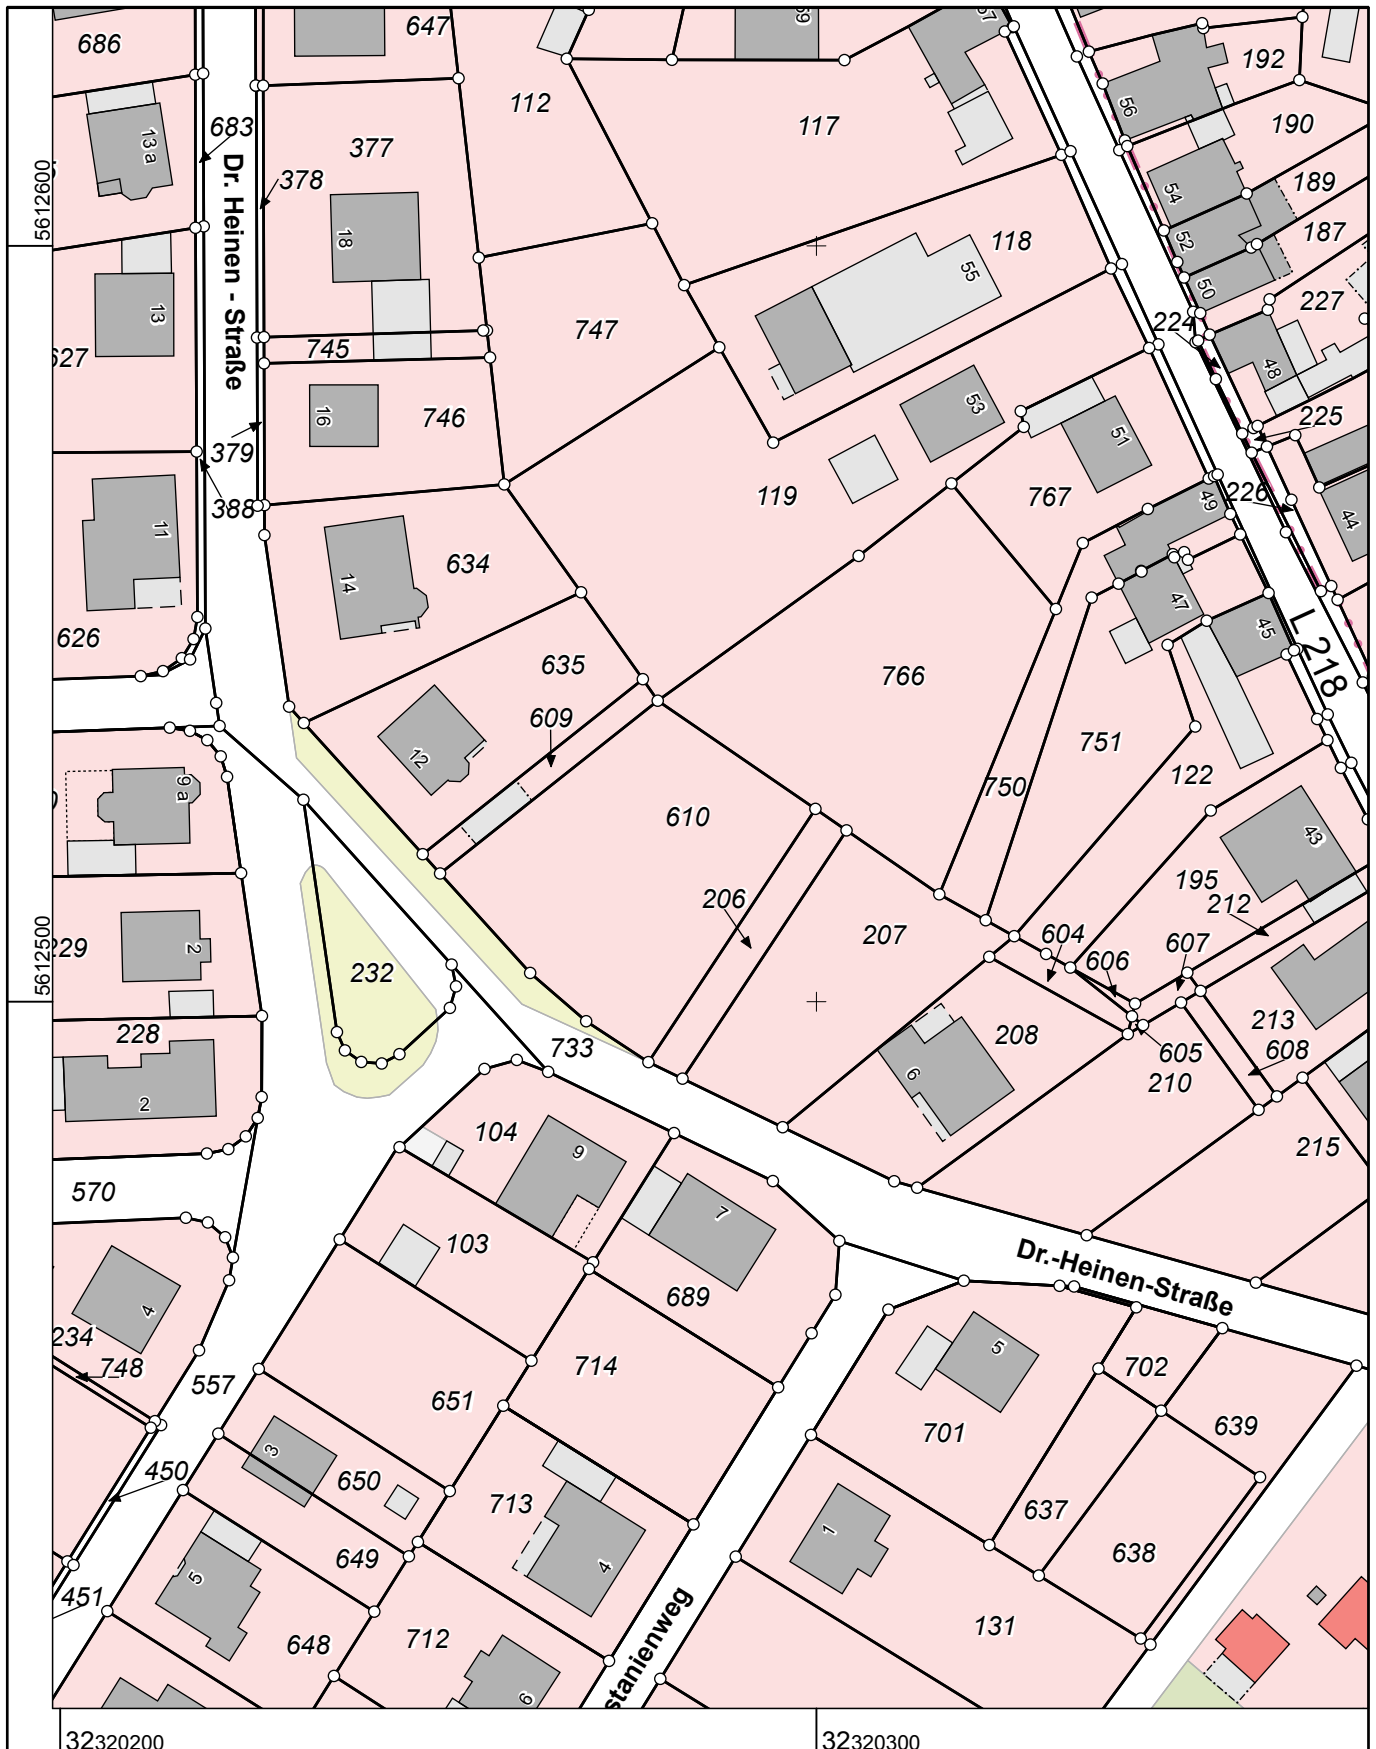

**Kreis Düren
Katasteramt**

Bismarckstraße 16
52351 Düren

**Auszug aus dem
Liegenschaftskataster**

Flurkarte NRW 1:1000

Flurstück: 610
Flur: 16
Gemarkung: Heimbach
Dr.-Heinen-Straße, Heimbach

Erstellt: 10.05.2019
Zeichen: 19-10-0972

Maßstab 1 : 1000

© Kreis Düren