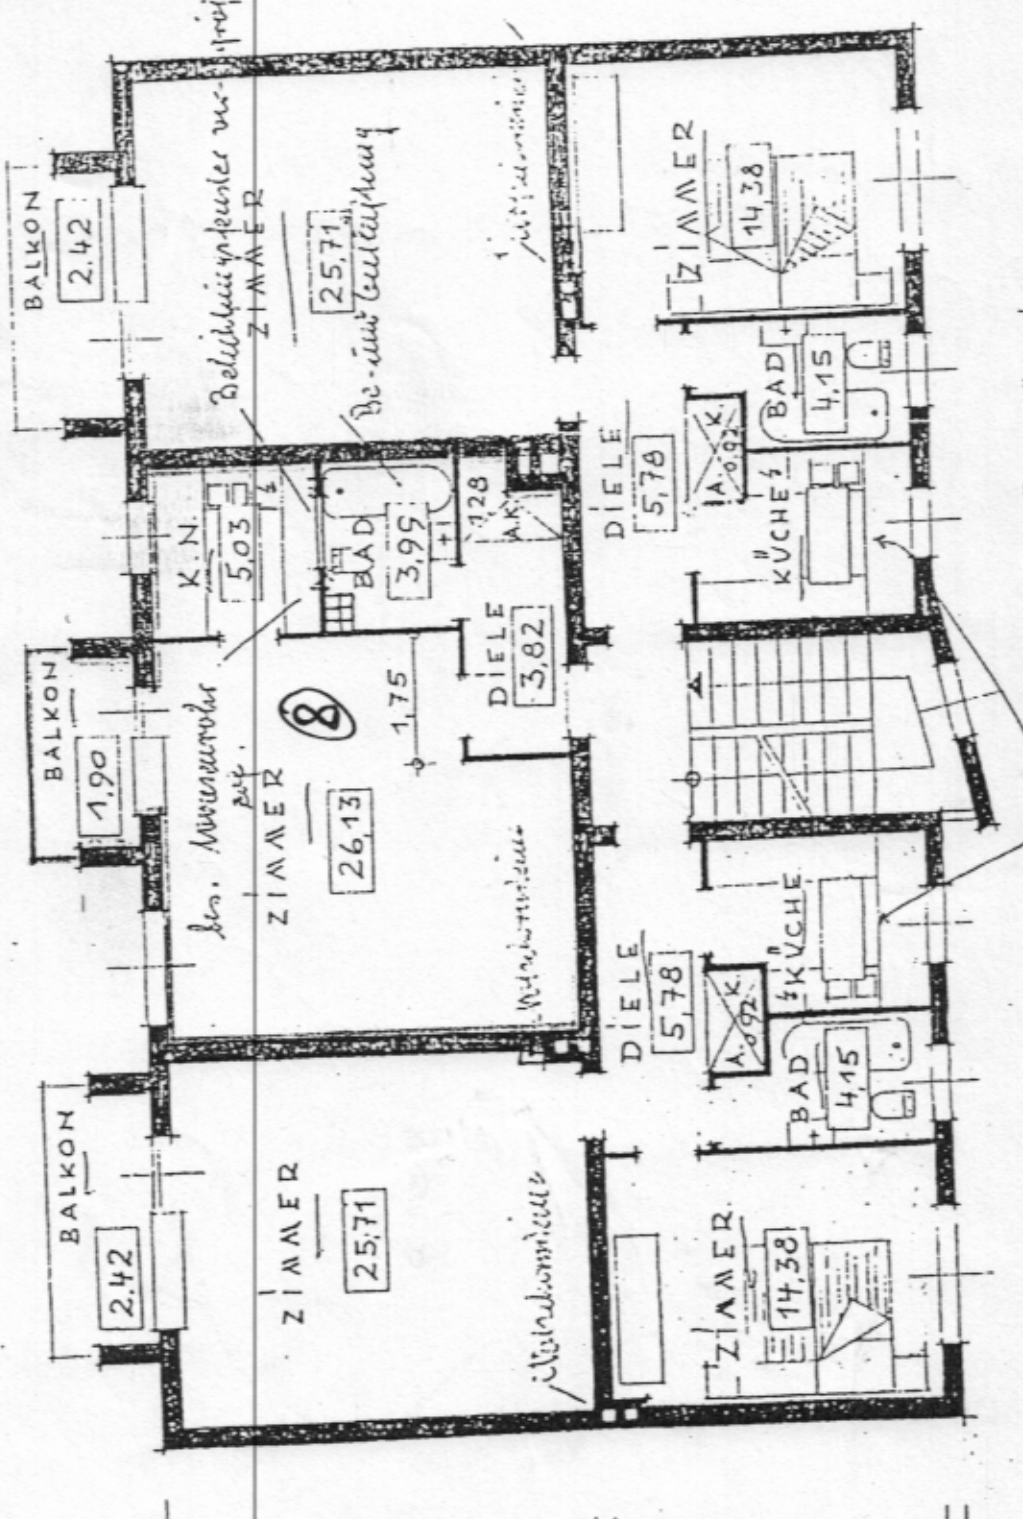

Armin Reese

Wohnsiedlung Hakenfelde, Elkartweg 105

19 587 Berlin-Spandau

Telefon 030-3355876/29

18,30

Steglitzer Damm 66
 Berlin-Steglitz (41)
 Wohnung Nr. 8
 im II. Obergeschoß
 Maßstab 1 : 100

Spezialmäßig gefertigt