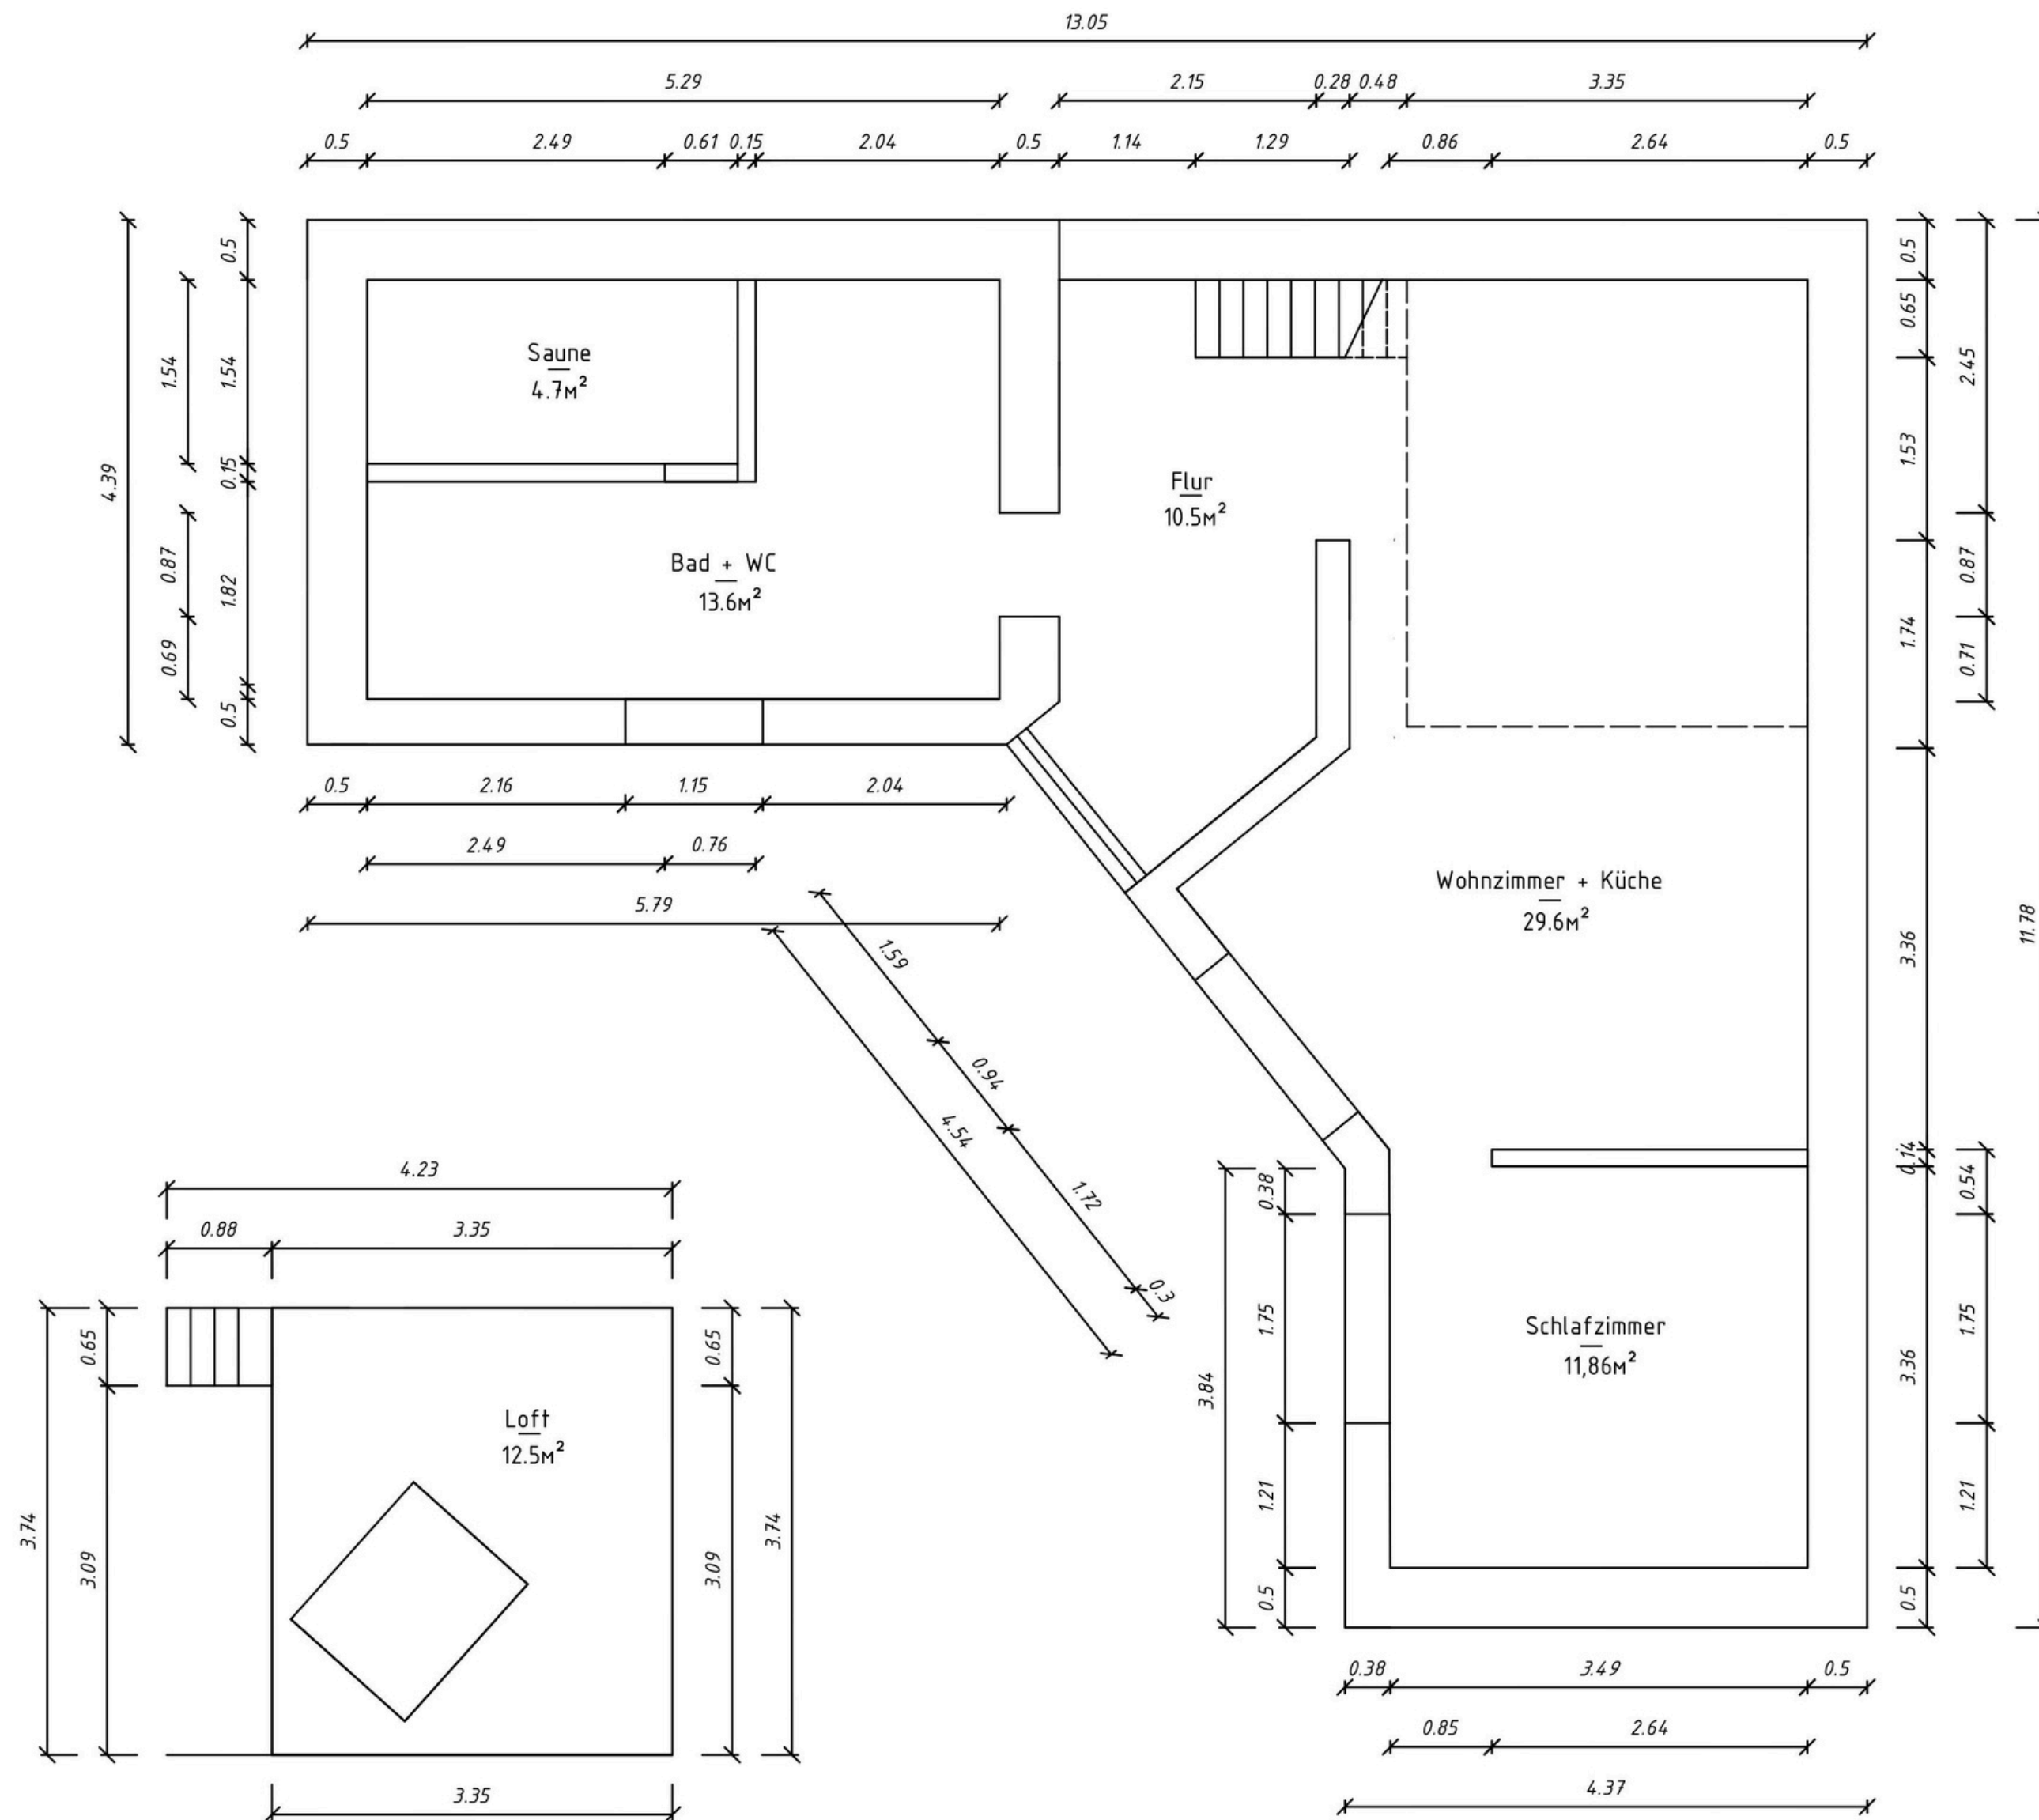

PLAN In.
 Planung · Objekteinrichtung

Hohe Straße 14
 08428 Langenbernsdorf
 Tel: 03761-760606

Objekt:	08371 Glauchau Reinholdshain, Ringstraße 55	
Darstellung:	Maßstab:	Datum:
Haus 1 - DG	1:50	04.12.2024

PLAN In.
Planung · Objekteinrichtung

Hohe Straße 14
08428 Langenbernsdorf

Tel: 03761-760606

Objekt: 08371 Glauchau Reinholdshain, Ringstraße 55		
Darstellung:	Maßstab:	Datum:
Haus 2 - Loft	1:50	04.12.2024