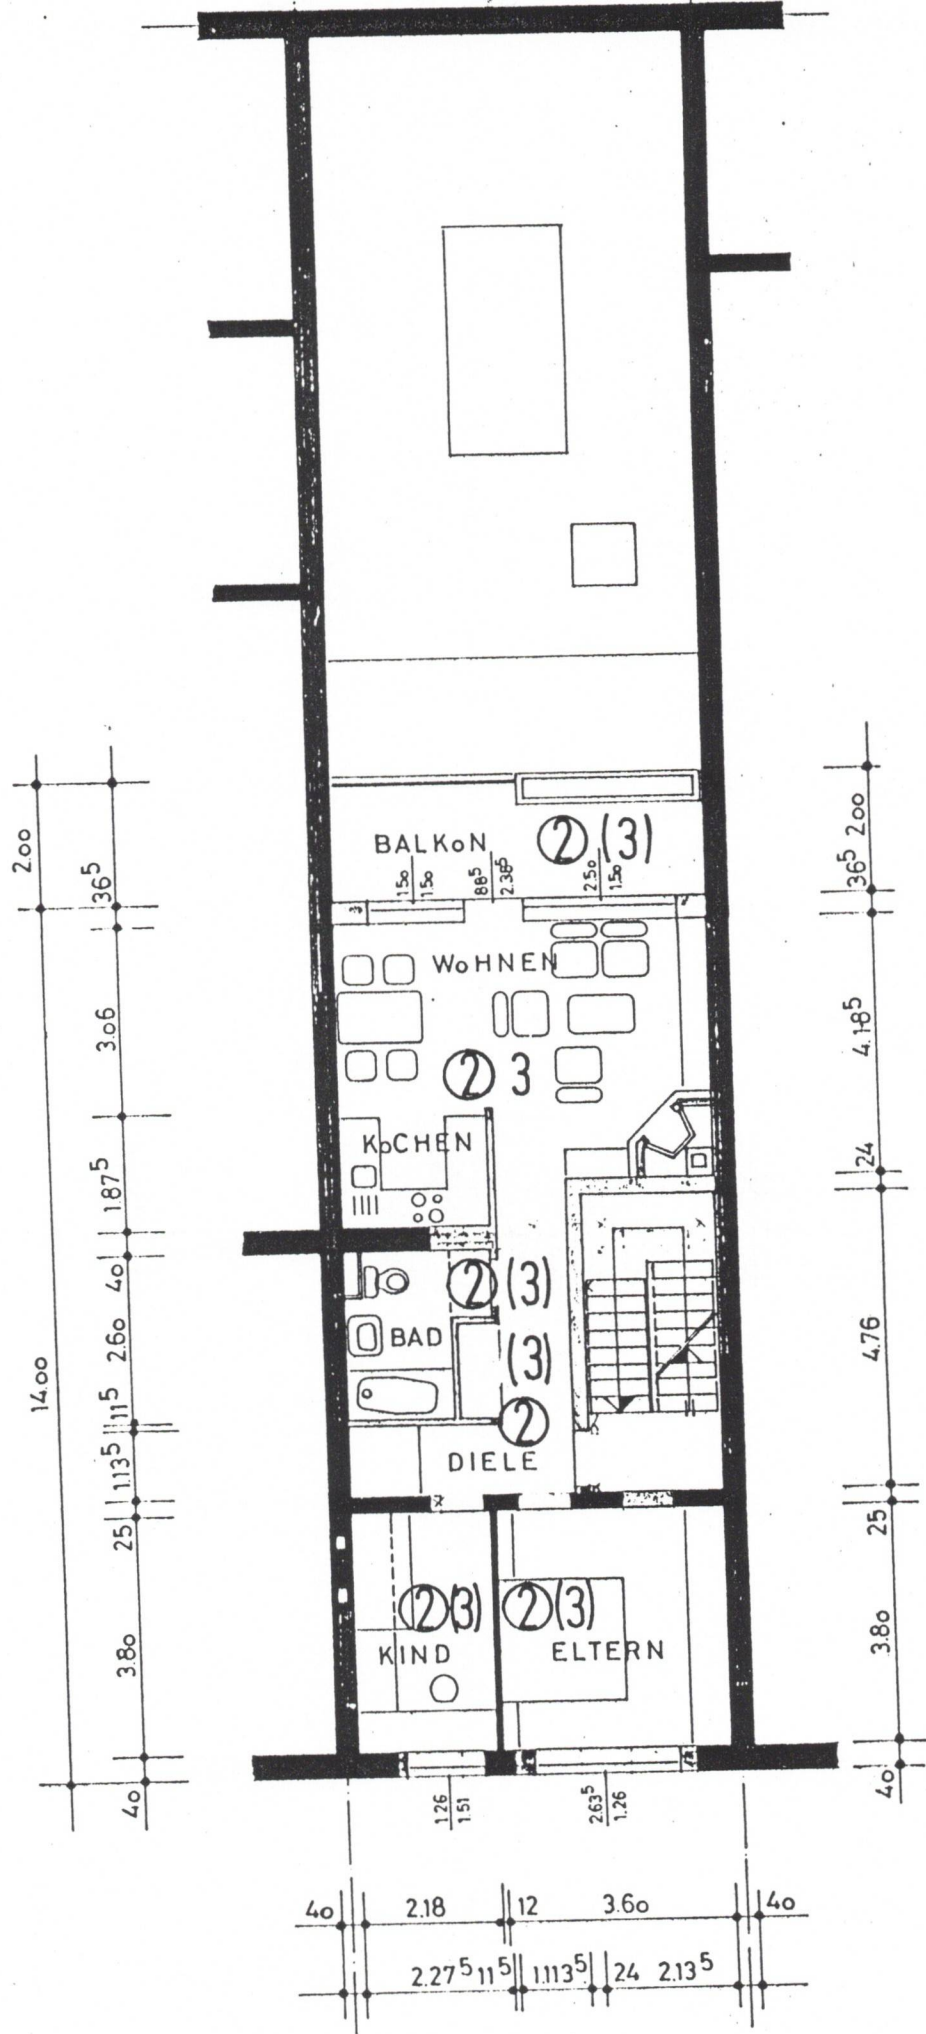

# SPITZBODEN

ANTRAG  
EINER ABGESCHLOSSEN-  
HEITSERKLÄRUNG

5000 KÖLN - EHRENFELD  
WAHLENSTR. 22

## I-II OBER - DACHGESCHÖSS

M. = 1 : 100

KÖLN, DEN  
BAUHERR :

1.3.91  
ARCHITEKT :

I-II OBER -