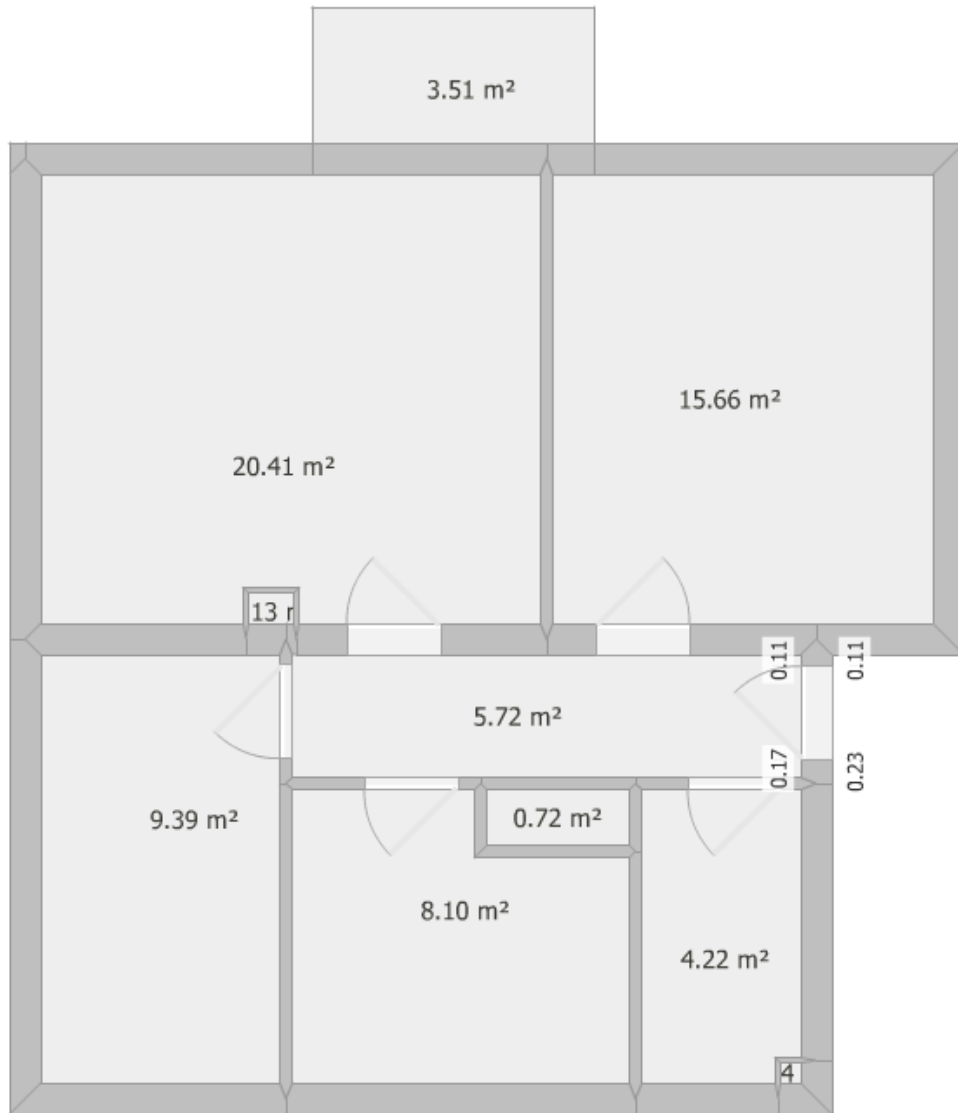

# Wohnung Nr. 9

Wohnung	Quadratmeter
Wohnzimmer	20,41
Schlafzimmer	15,66
Kinderzimmer	9,39
Küche	8,10
Bad	4,22
Flur	5,72
Einbauschränk	0,72
Balkon	3,51
<b>Gesamt:</b>	<b>67,73</b>

# Wohnung Nr. 9

# Kellerabteil Nr. 7