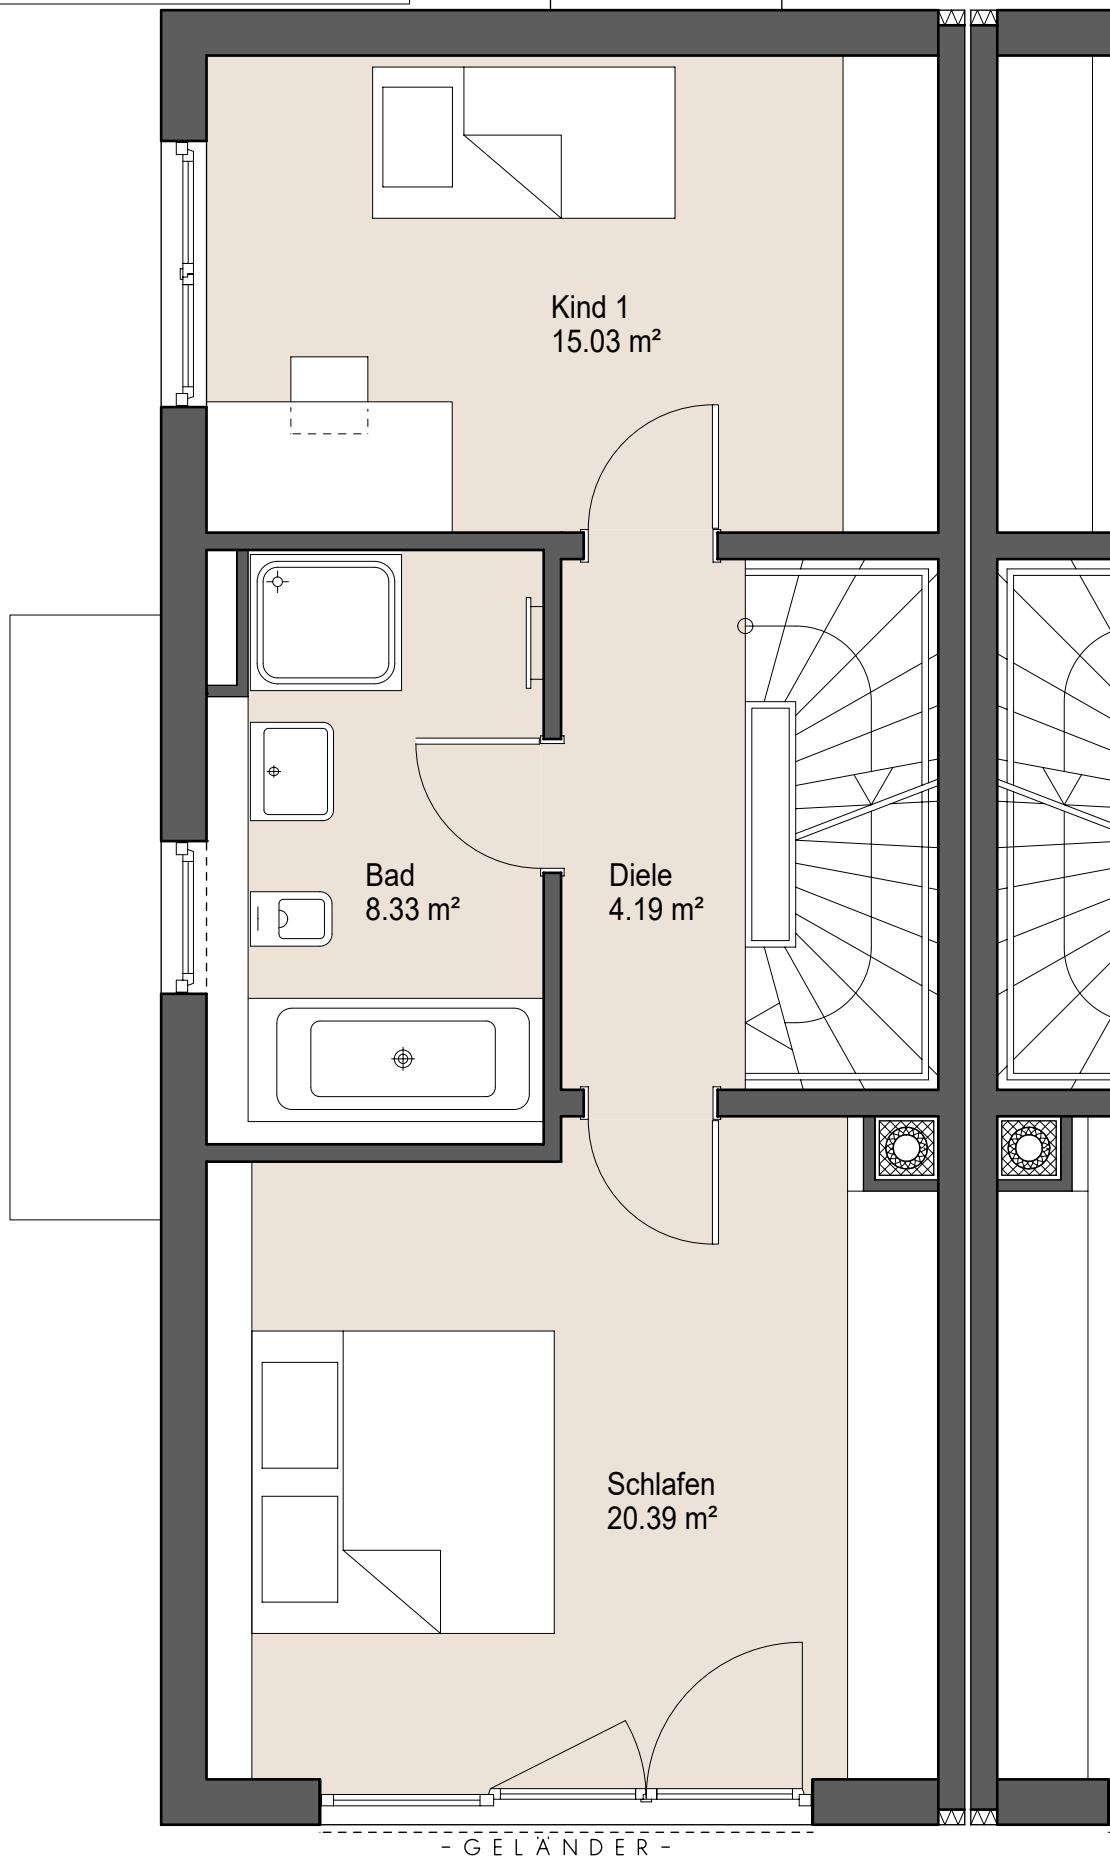

Edelweißstraße 5  
Wolfratshausen  
Haus 5 OG

WFL. / OG 47,94 m<sup>2</sup>  
WFL. / GES. 150,18 m<sup>2</sup>

DRAUFSICHT  
GARAGE  
FLACHDACH

EINGANGS-  
UBERDACHUNG

Maßstab 1 : 50  
Stand: 16. 03. 26