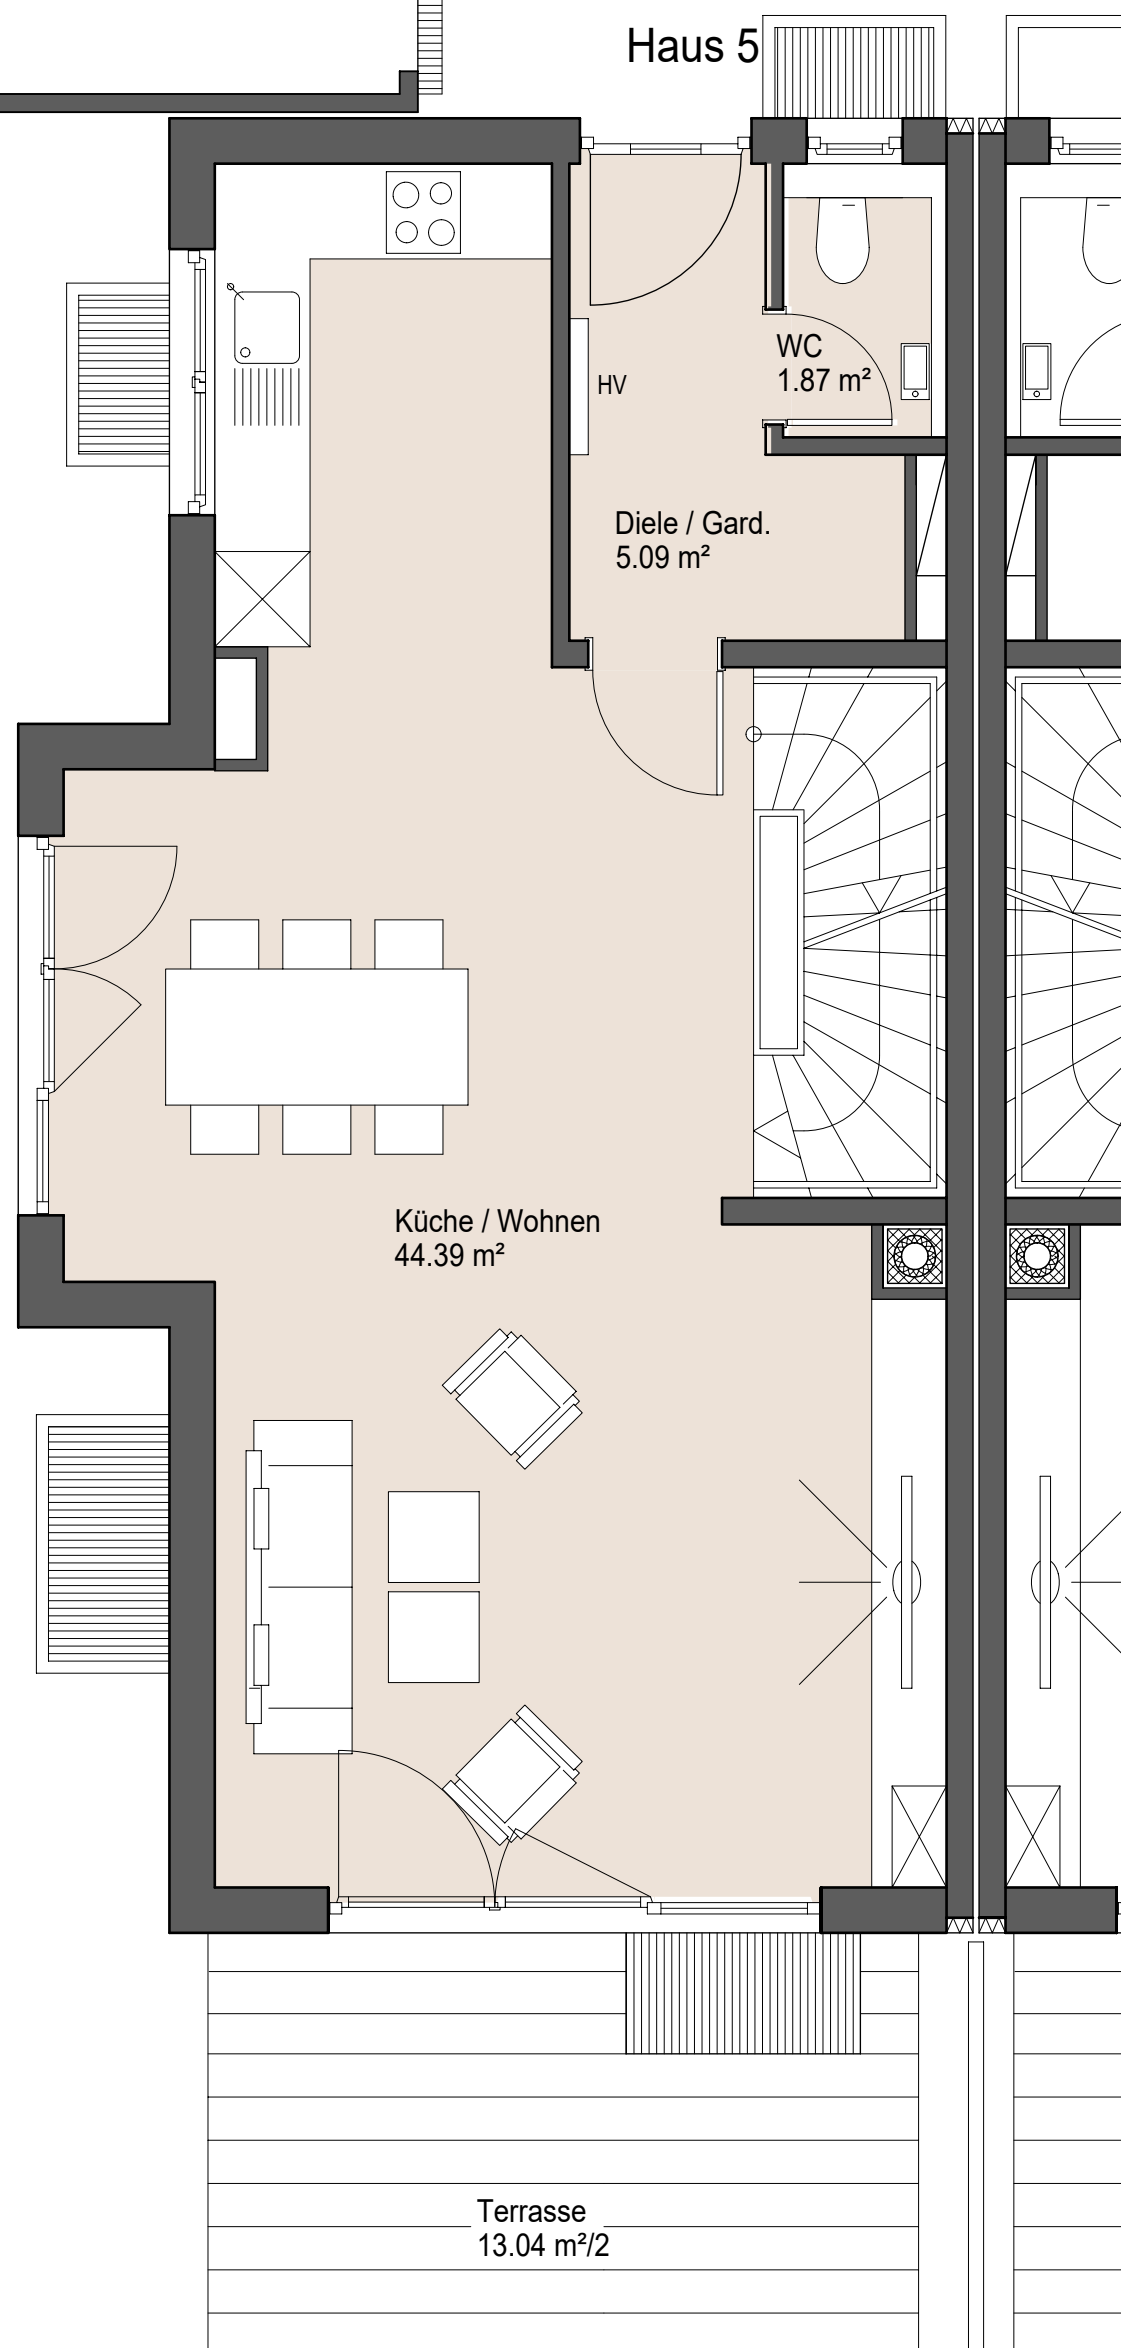

Edelweißstraße 5  
 Wolfratshausen  
 Haus 5 EG

WFL. / EG 57,87 m<sup>2</sup>

WFL. / GES. 150,18 m<sup>2</sup>

NFL. / EG 64,39 m<sup>2</sup>

NFL. / GES. 195,62 m<sup>2</sup>

Maßstab 1 : 50  
 Stand: 16. 03. 26

Die Terrasse wurde zu 1/2 der Grundfläche angerechnet.