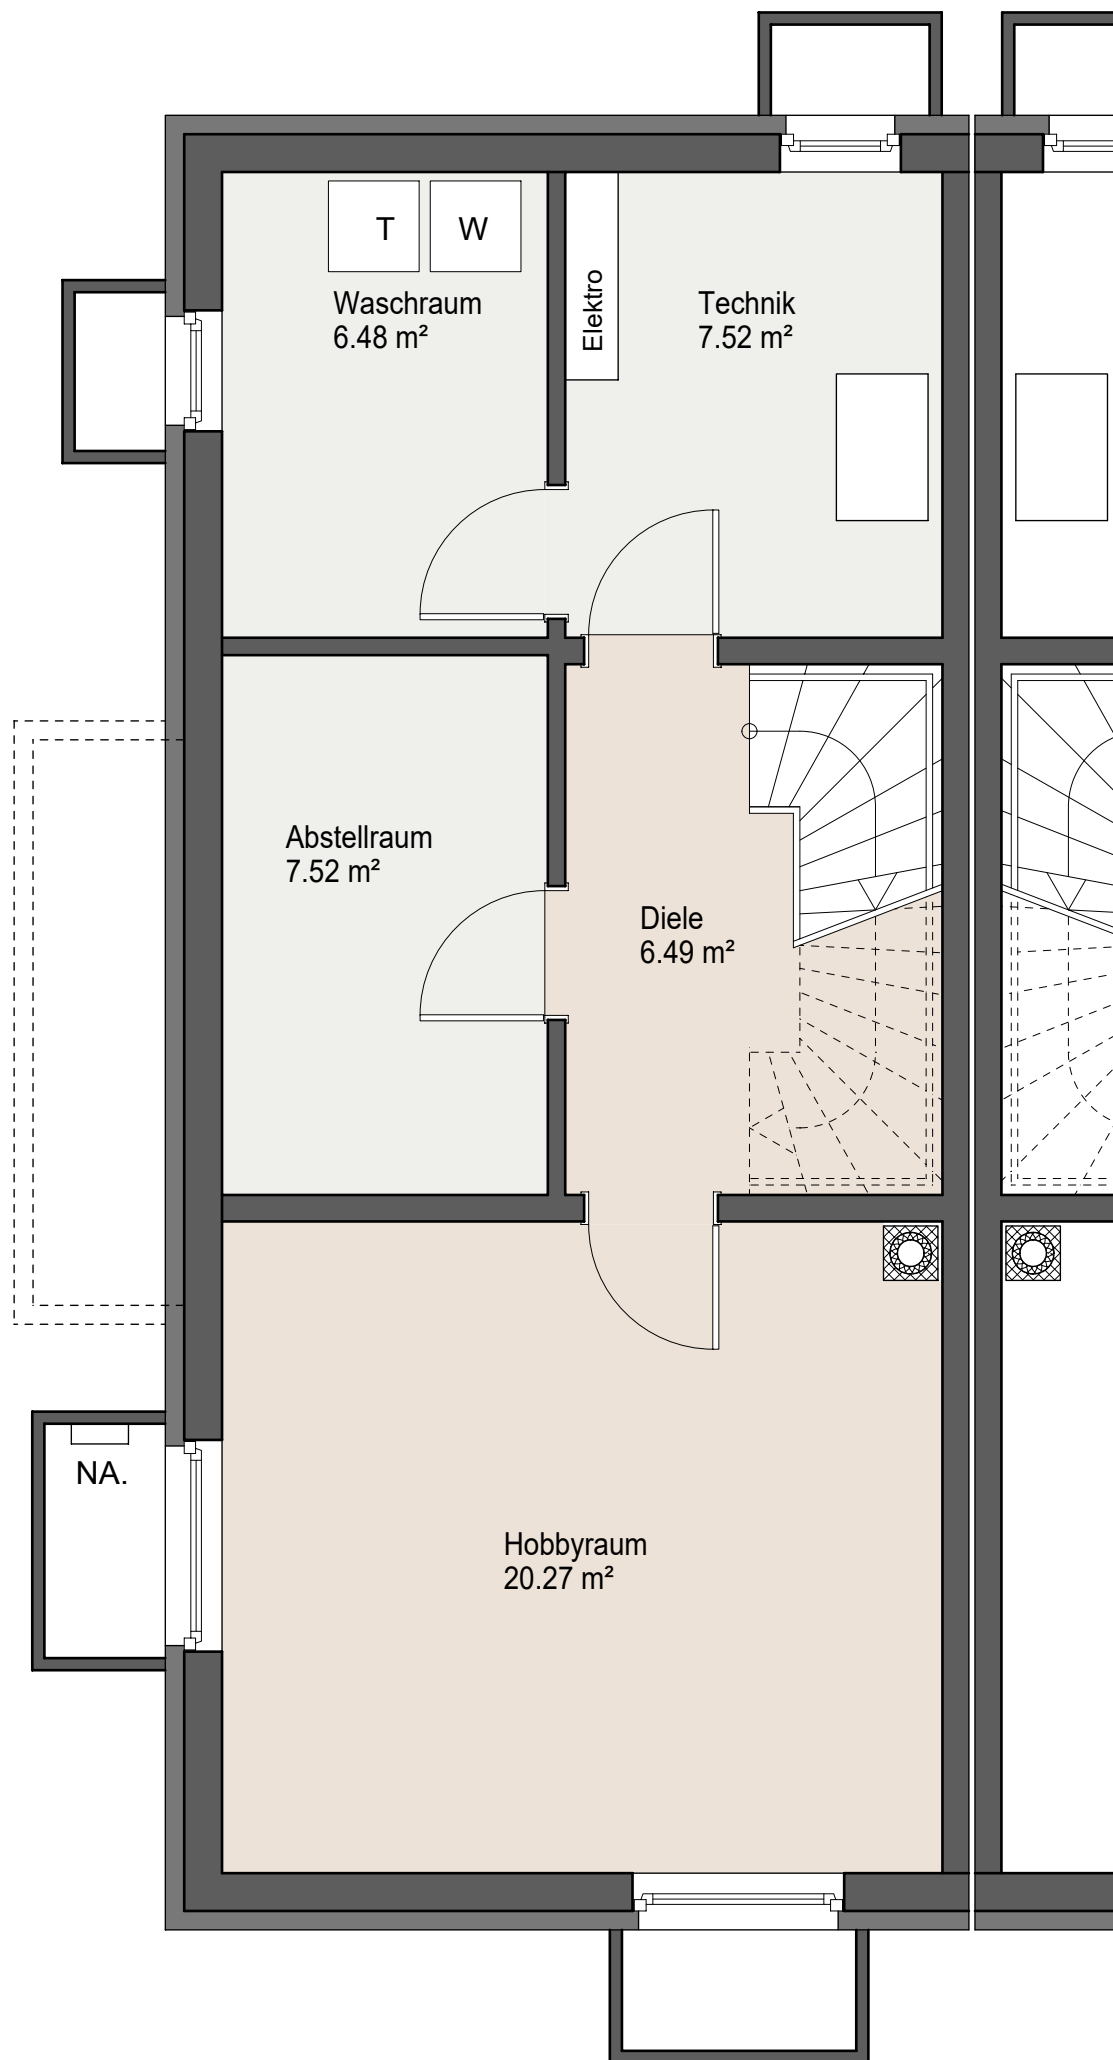

WFL. / KG 13,38 m²
WFL. / GES. 150,18 m²

NFL. / KG 48,28 m²
NFL. / GES. 195,62 m²

Maßstab 1 : 50
Stand: 16. 03. 26

Der Hobbyraum und Diele sind bei Wohnflächen jeweils zu 1/2 der Grundfläche angerechnet.