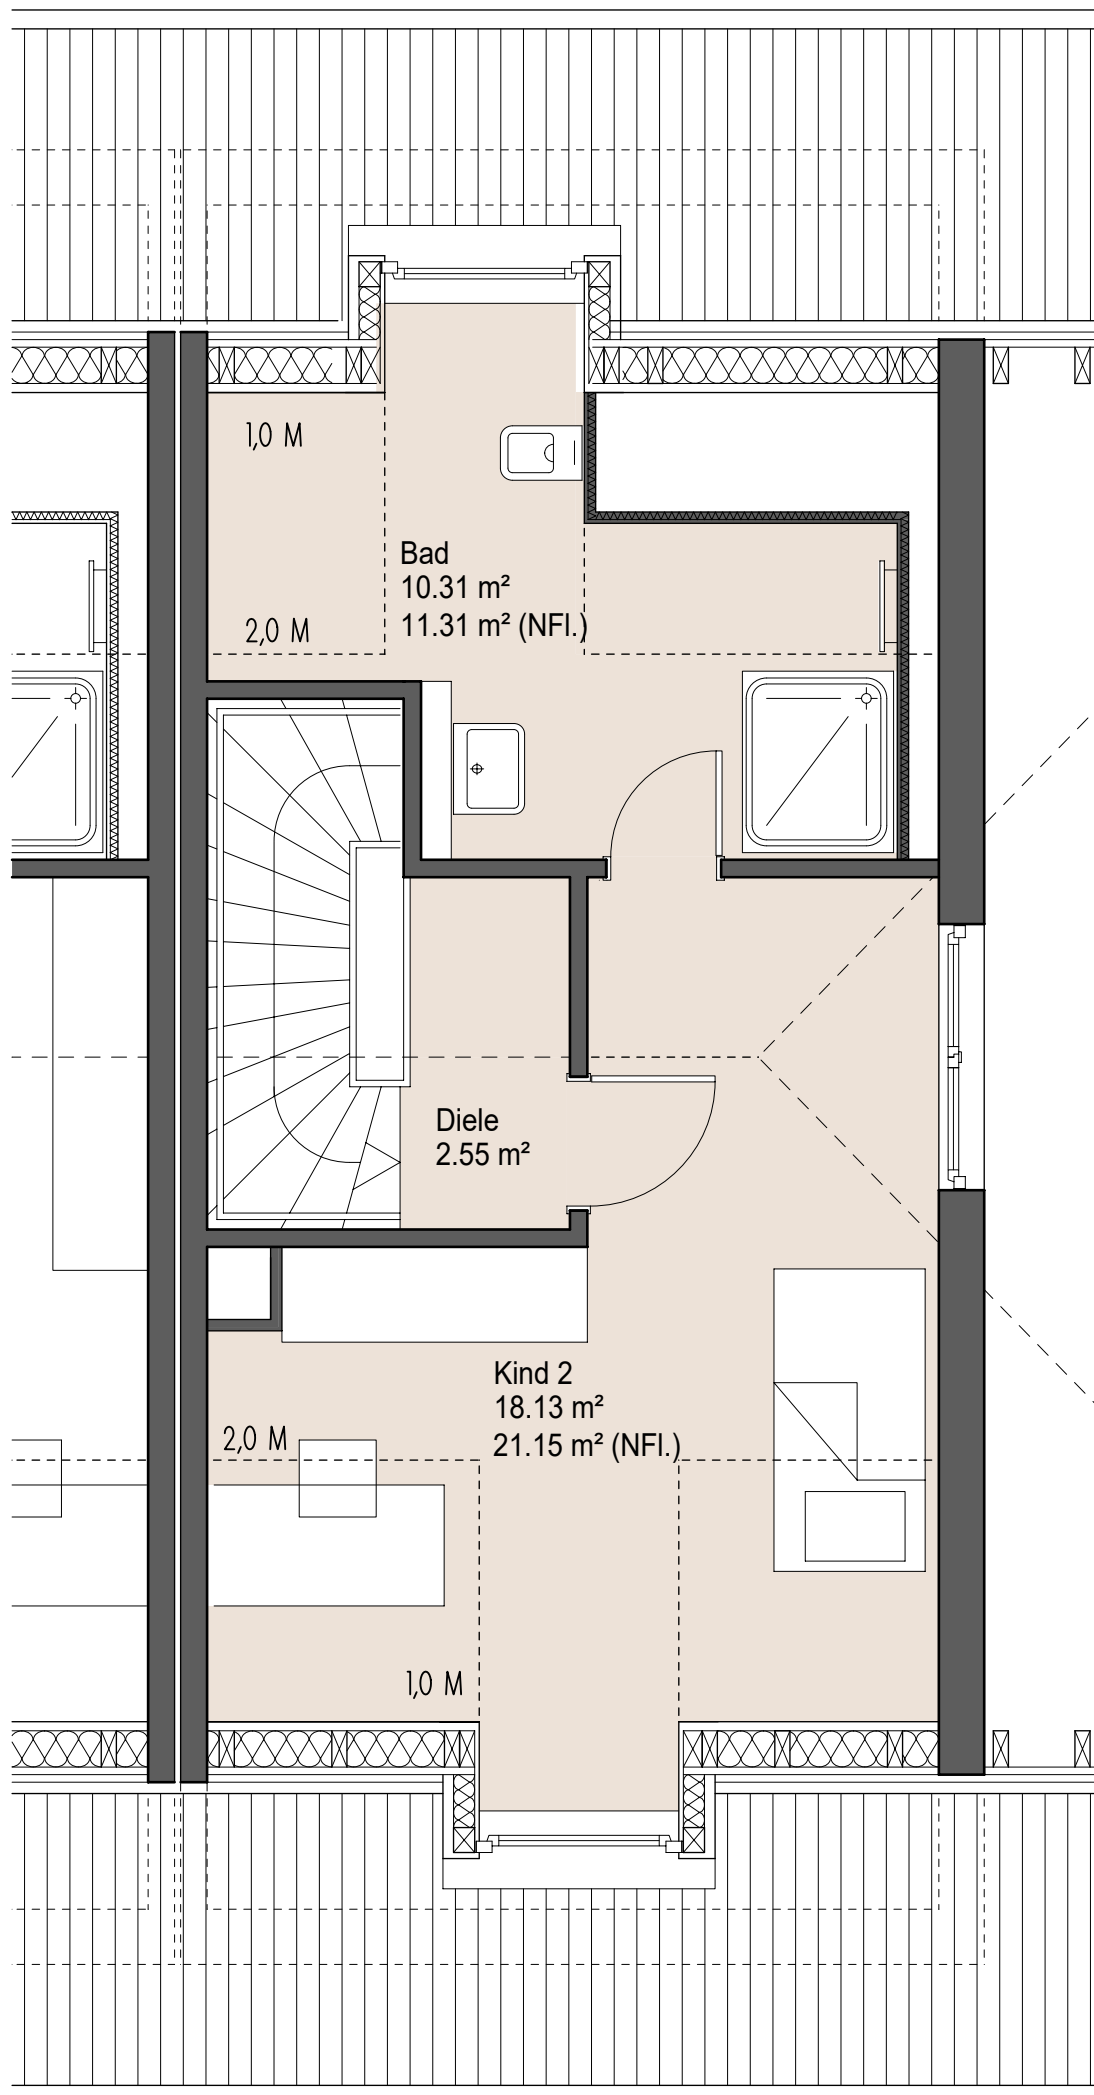

Edelweißstraße 5
Wolfratshausen
Haus 3 DG

WFL. / DG 30,99 m²
WFL. / GES. 146,82 m²

NFL. / DG 35,01 m²
NFL. / GES. 192,26 m²

Maßstab 1 : 50
Stand: 16. 03. 26

Die Nutzflächen wurden ab 1.0 M Höhe angerechnet.