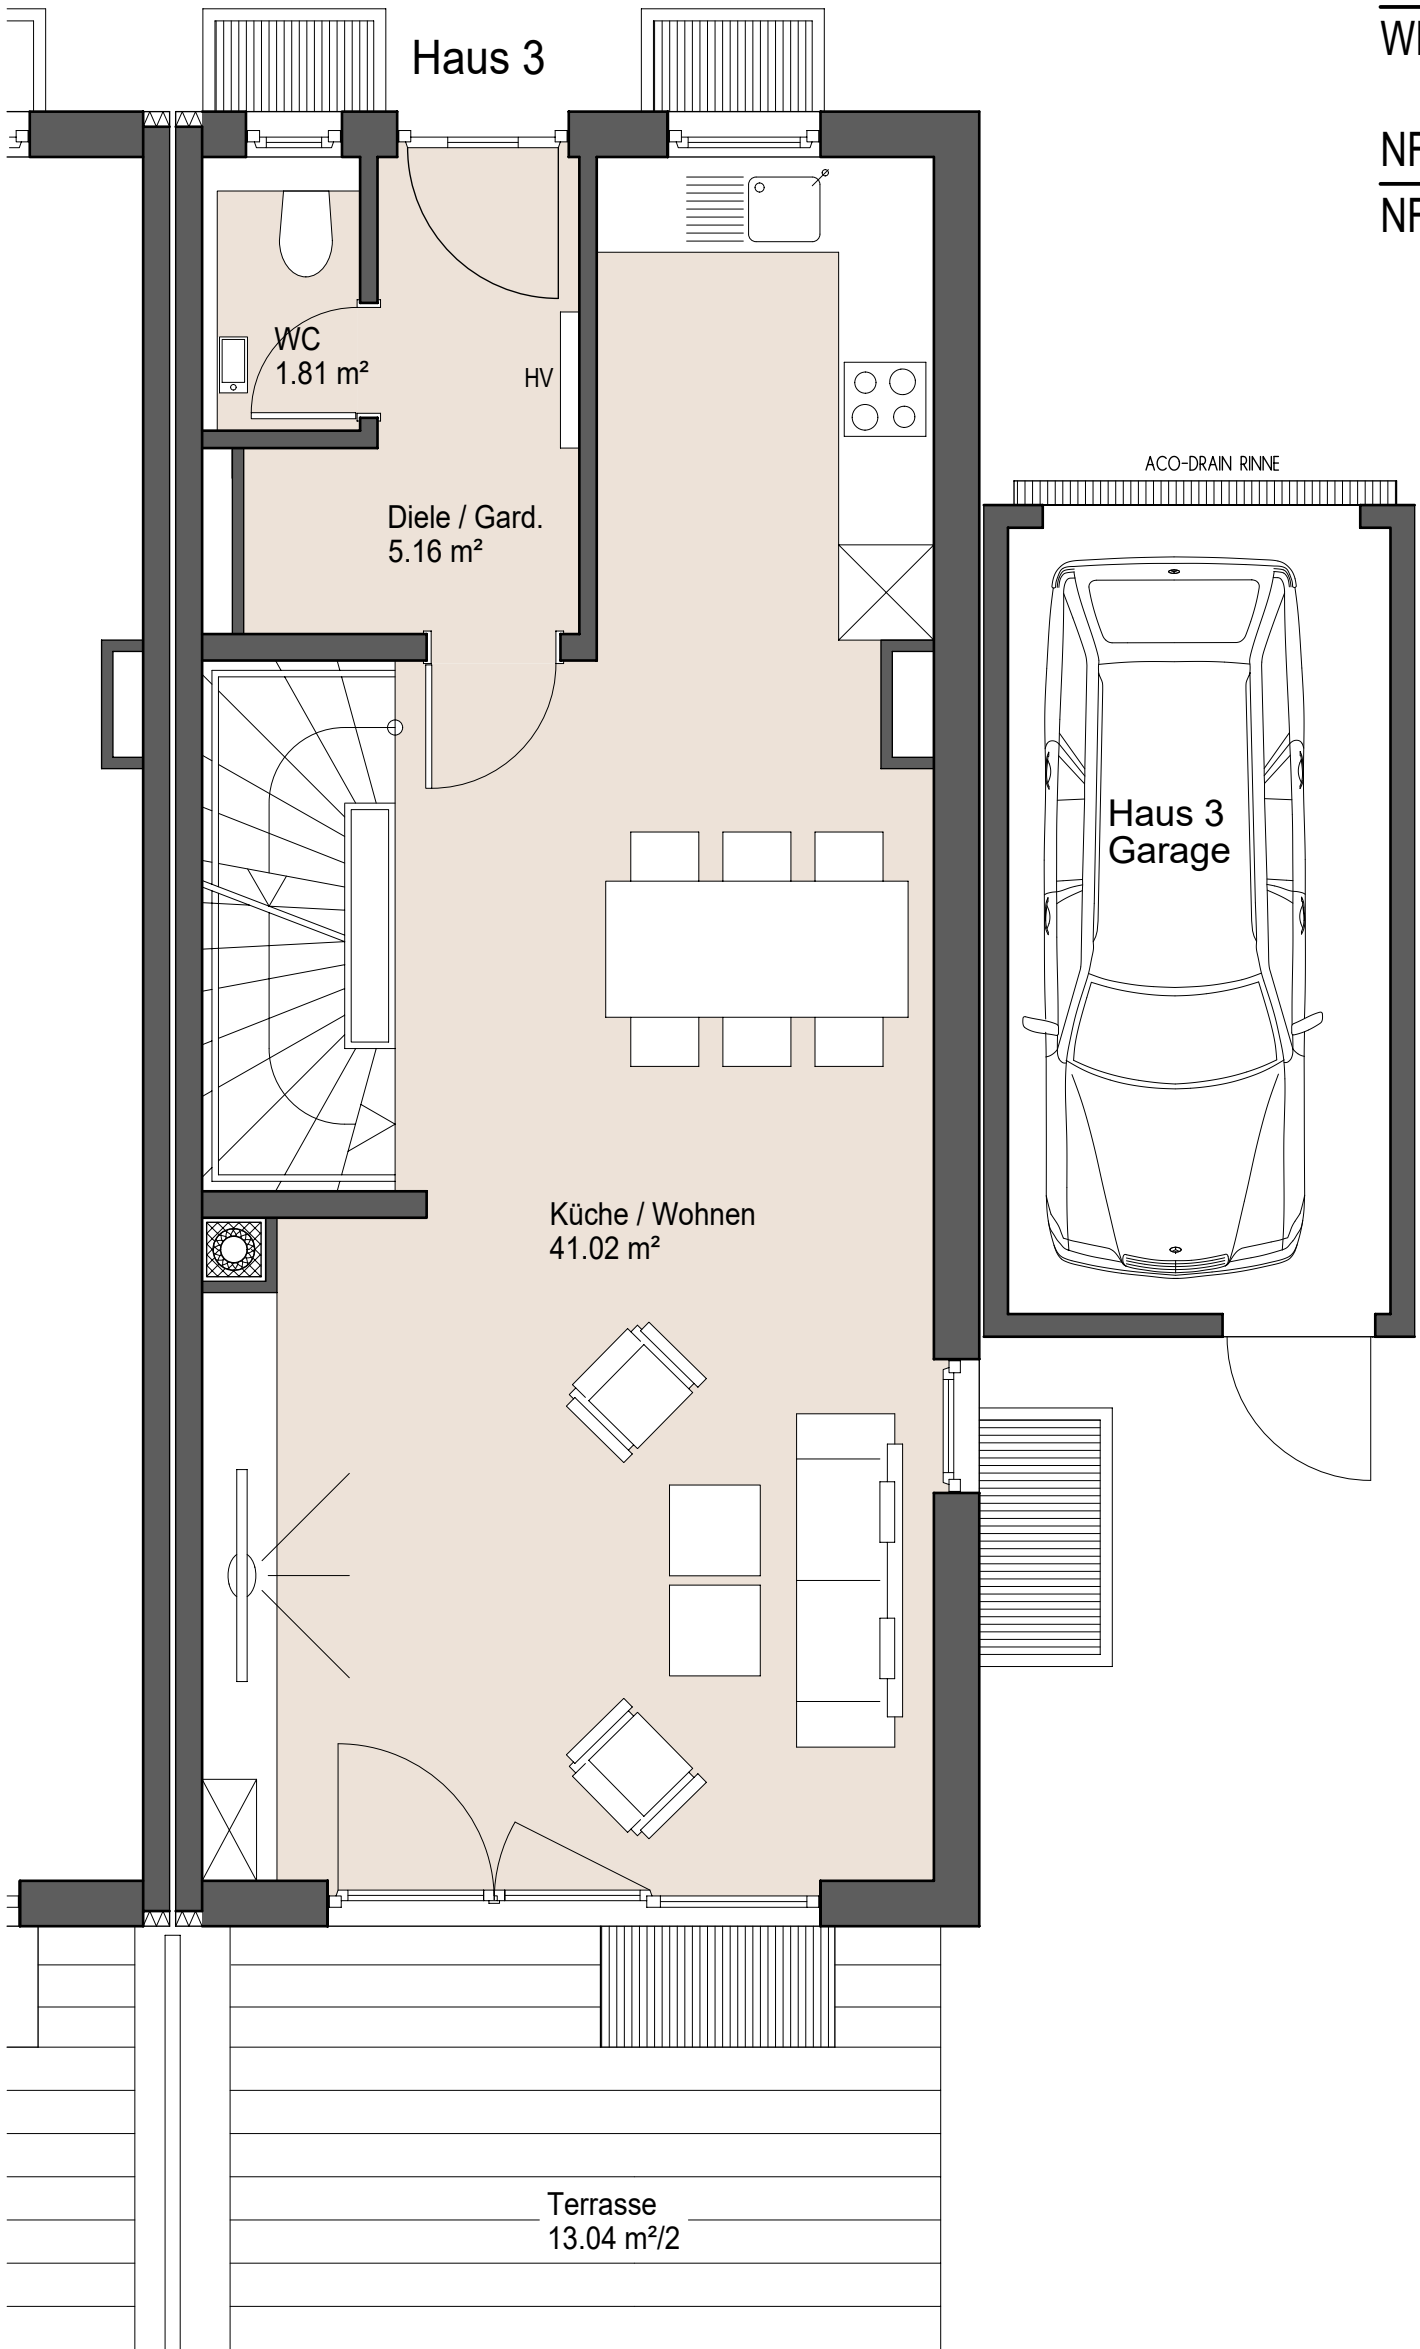

Edelweißstraße 5  
 Wolfratshausen  
 Haus 3 EG

WFL. / EG 54,51 m<sup>2</sup>  
 WFL. / GES. 146,82 m<sup>2</sup>

NFL. / EG 61,03 m<sup>2</sup>  
 NFL. / GES. 192,26 m<sup>2</sup>

Maßstab 1 : 50  
 Stand: 16. 03. 26

Die Terrasse wurde zu 1/2 der Grundfläche angerechnet.