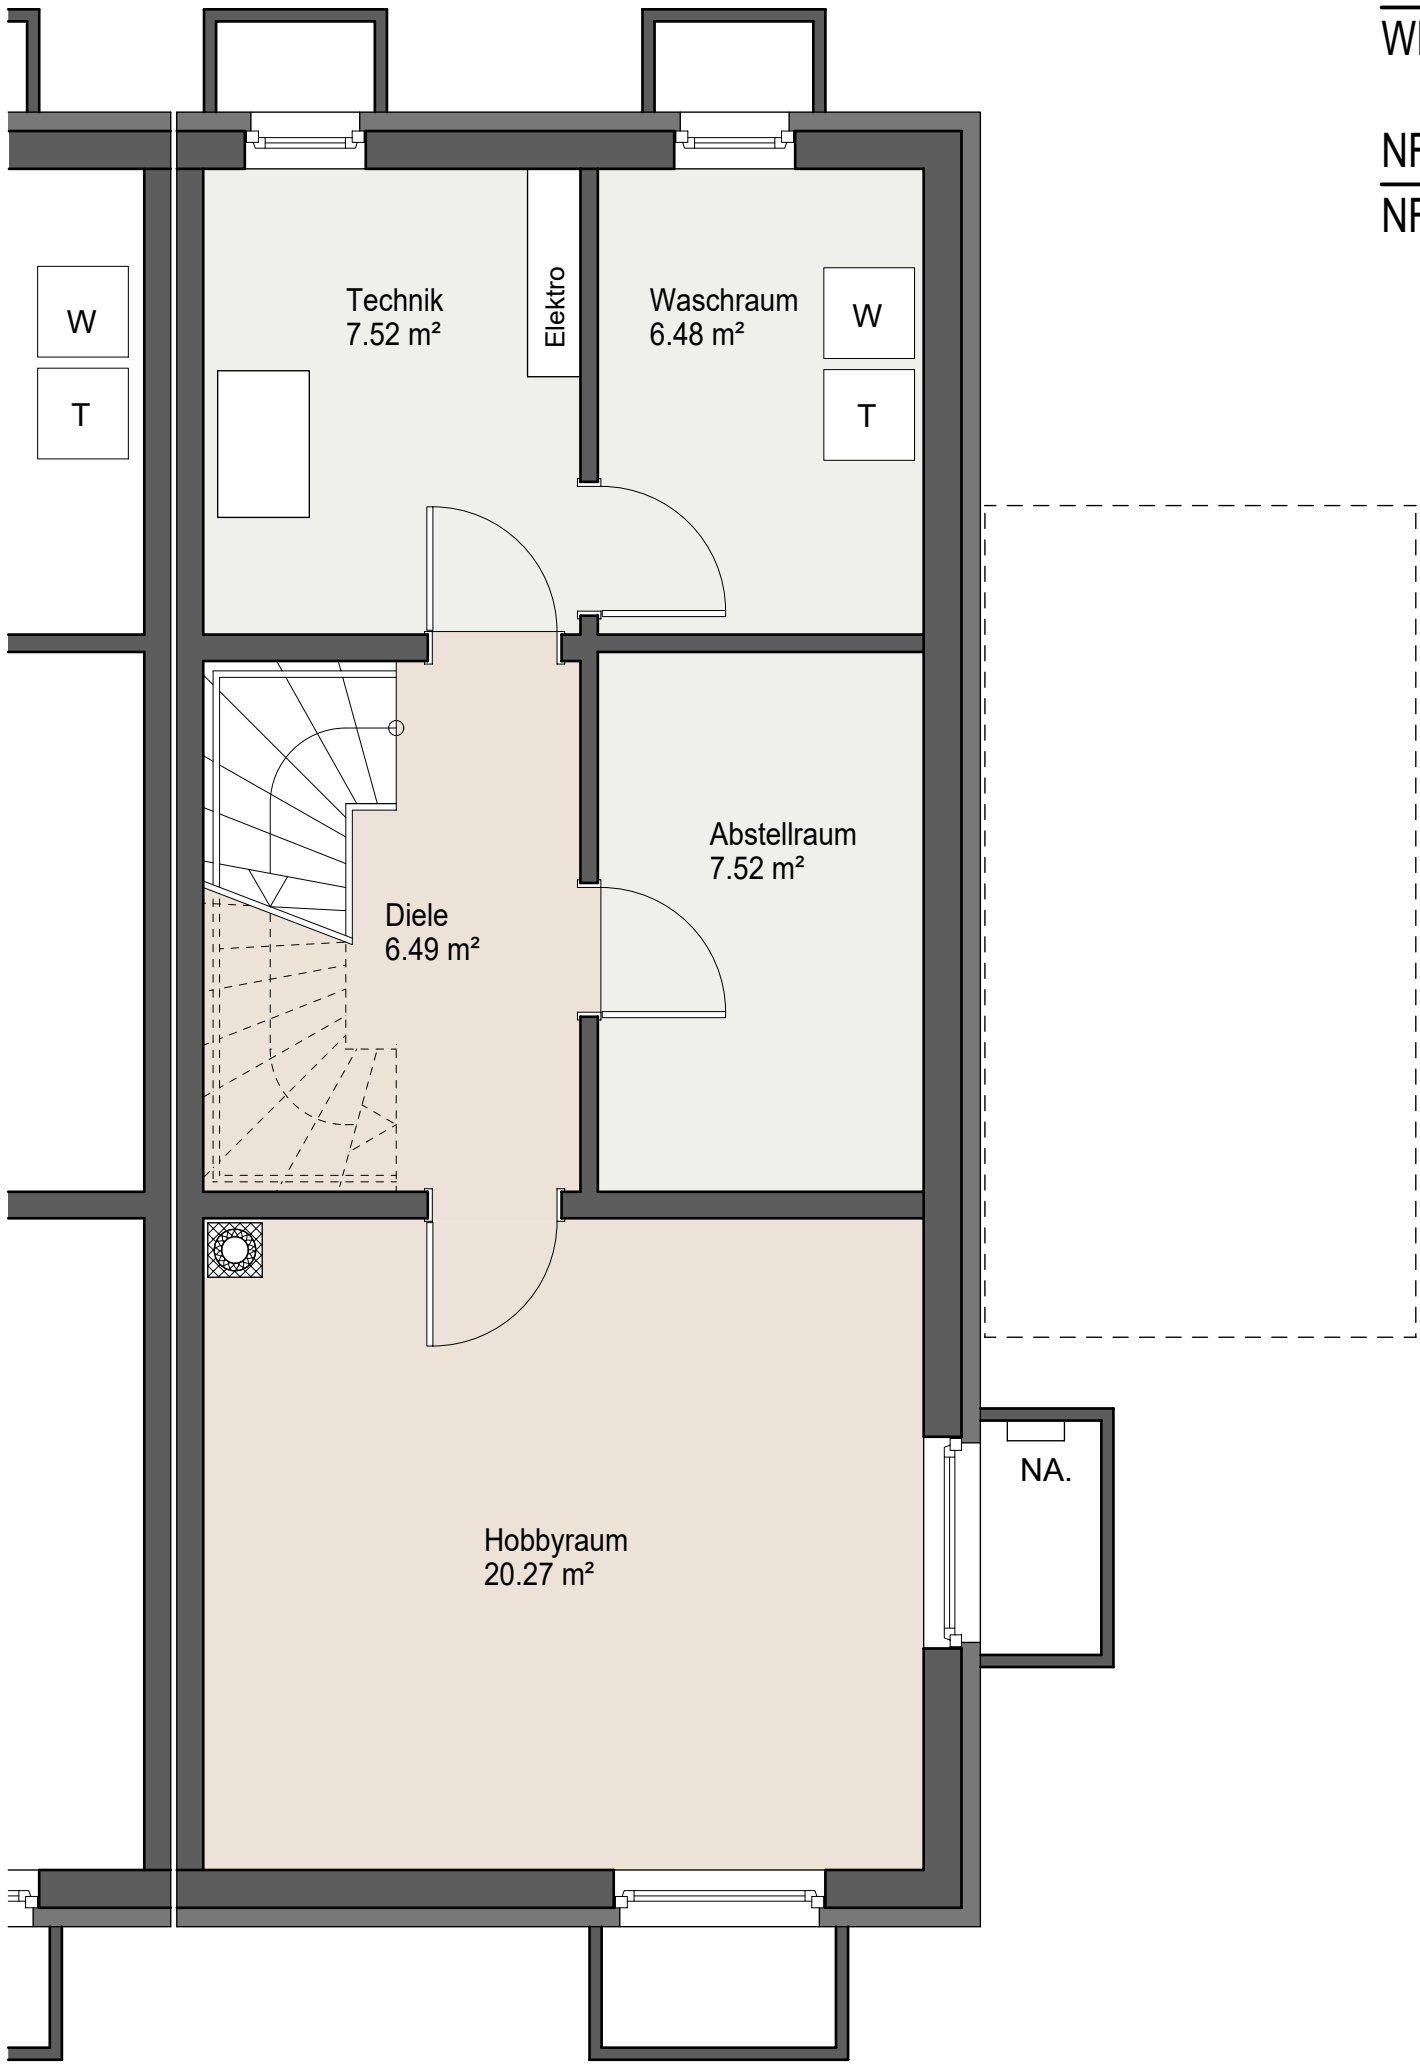

WFL. / KG 13,38 m<sup>2</sup>  
 WFL. / GES. 146,82 m<sup>2</sup>

NFL. / KG 48,28 m<sup>2</sup>  
 NFL. / GES. 192,26 m<sup>2</sup>

Maßstab 1 : 50  
 Stand: 16. 03. 26

Der Hobbyraum und Diele sind bei Wohnflächen jeweils zu 1/2 der Grundfläche angerechnet.