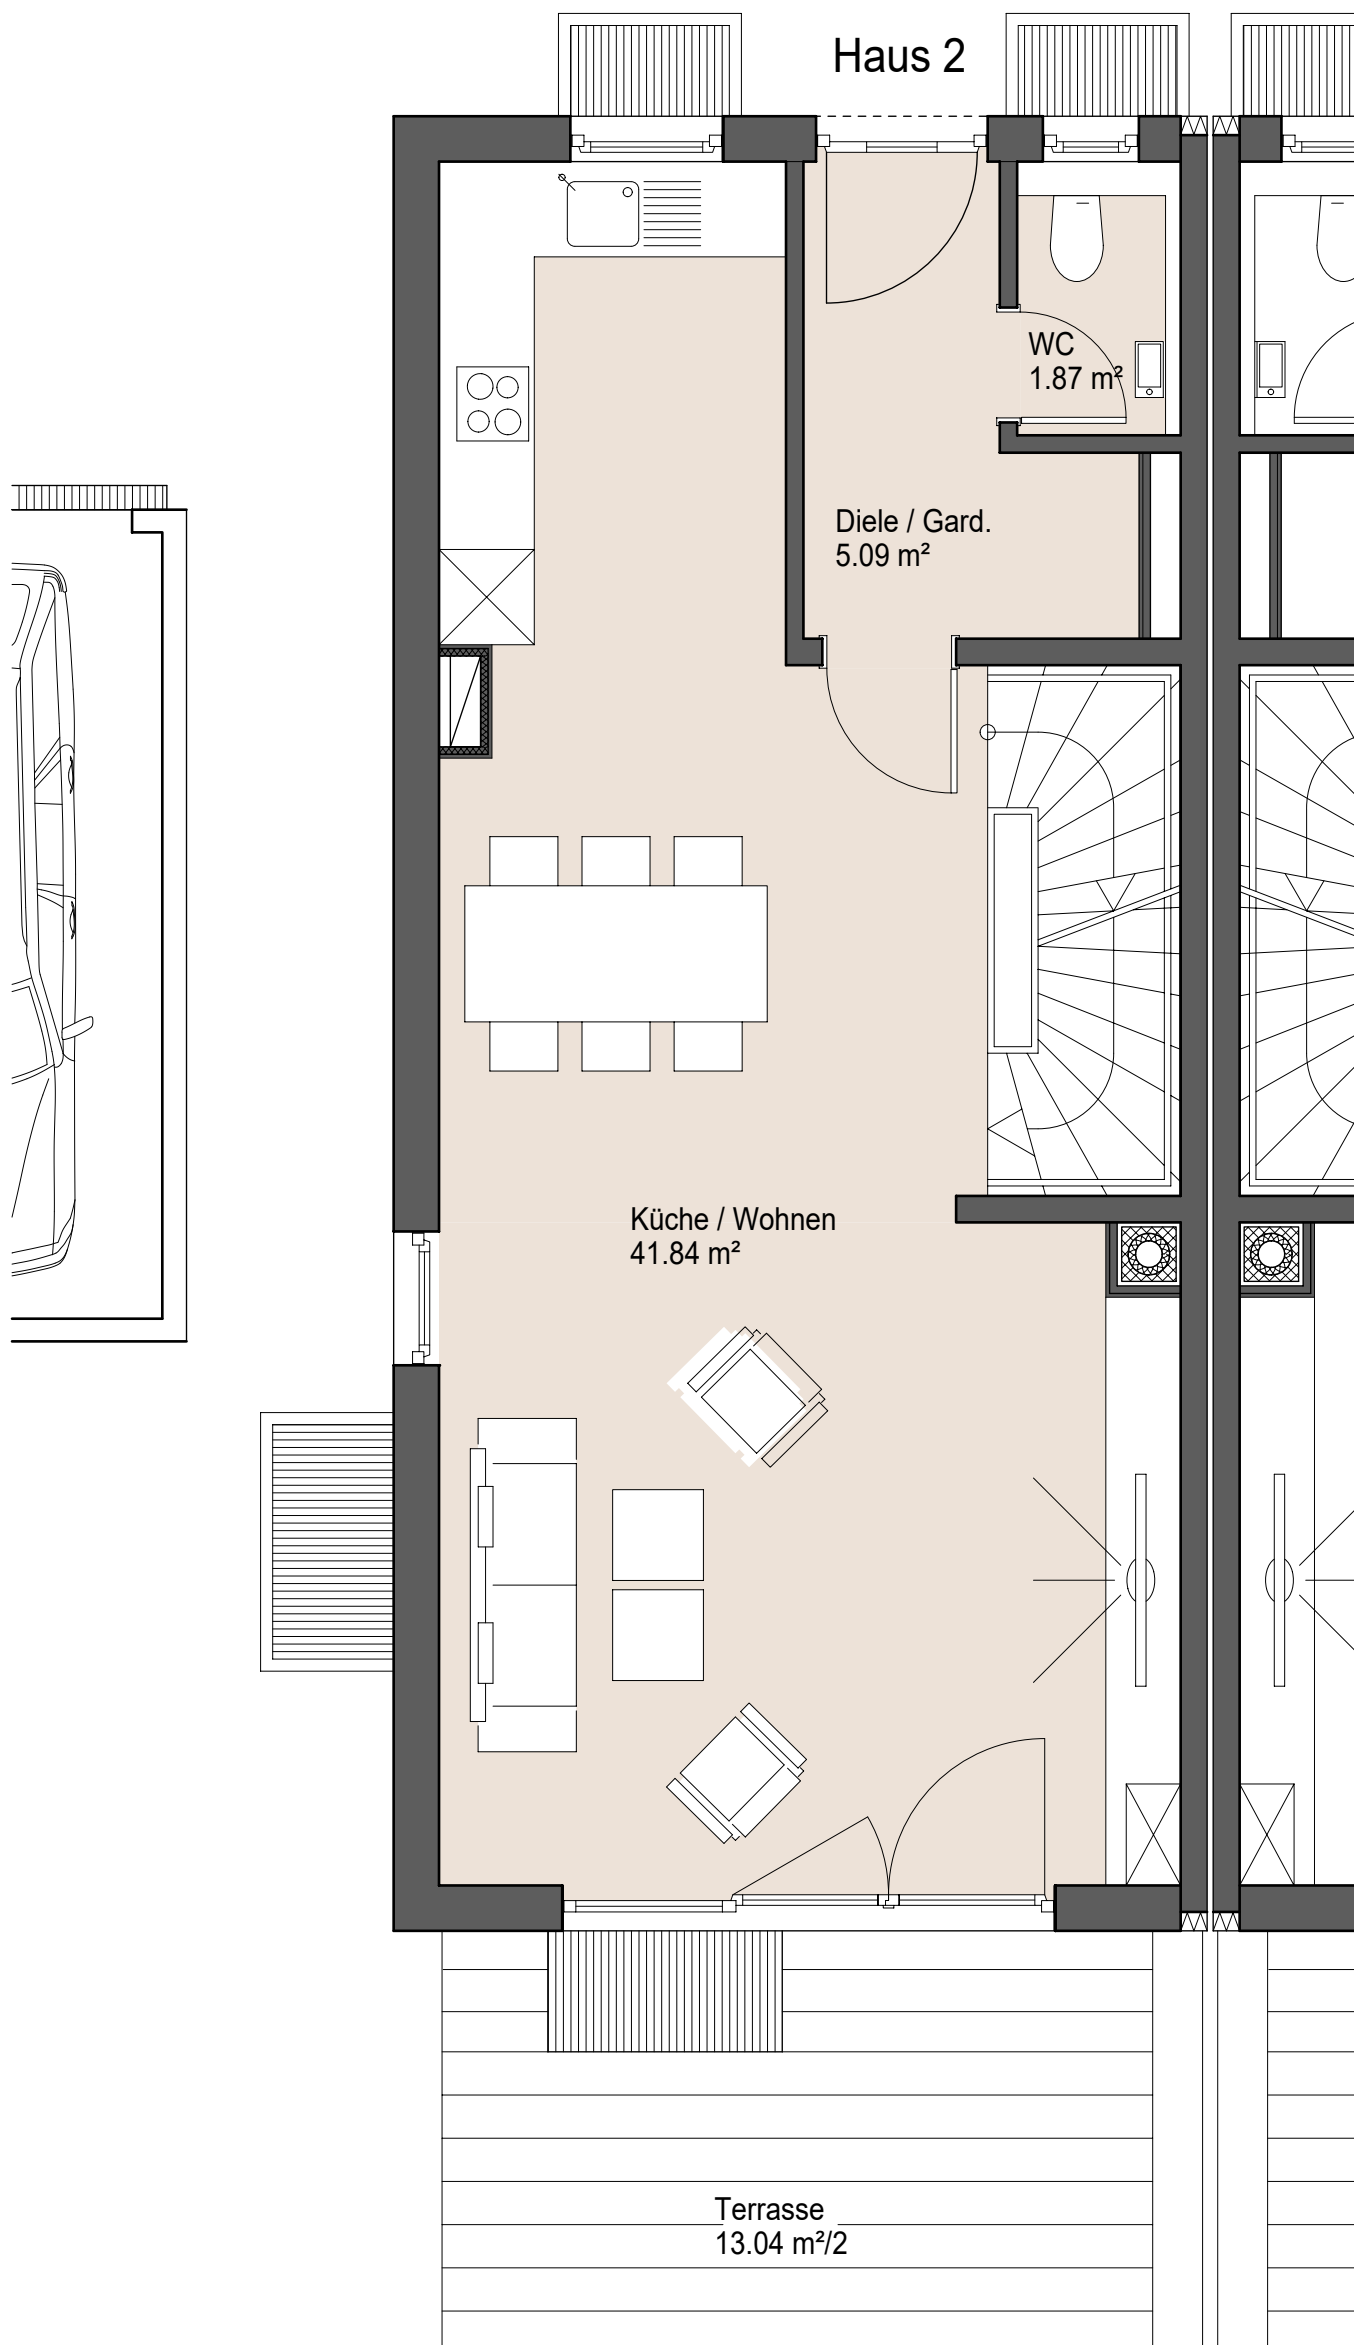

Edelweißstraße 5
Wolfratshausen
Haus 2 EG

WFL. / EG 55,32 m²
WFL. / GES. 148,88 m²

NFL. / EG 61,84 m²
NFL. / GES. 194,95 m²

Maßstab 1 : 50
Stand: 16. 03. 26

Die Terrasse wurde zu 1/2 der Grundfläche angerechnet.