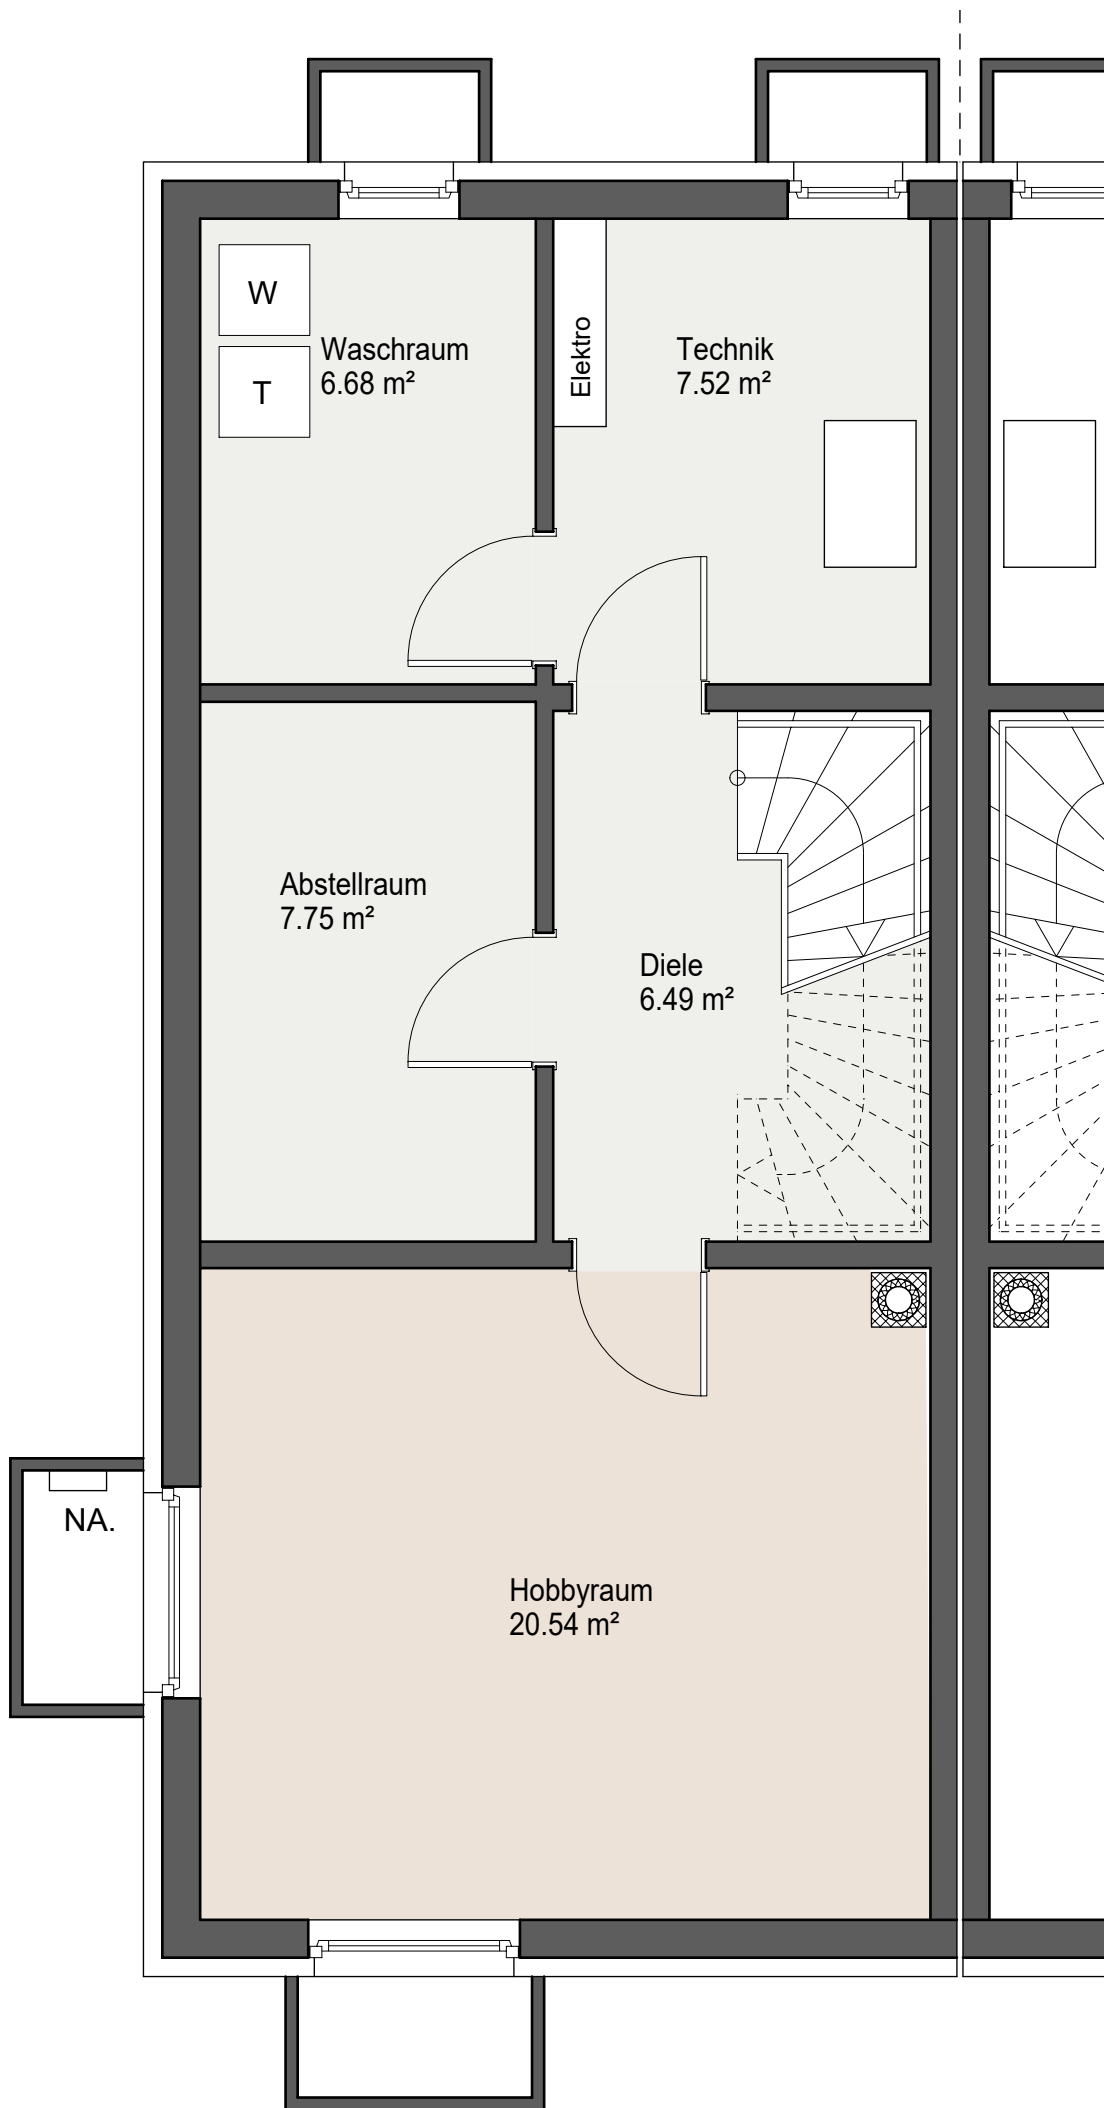

WFL. / KG 13,51 m²
WFL. / GES. 148,88 m²

NFL. / KG 48,98 m²
NFL. / GES. 194,95 m²

Maßstab 1 : 50
Stand: 16. 03. 26

Der Hobbyraum und Diele sind bei Wohnflächen jeweils zu 1/2 der Grundfläche angerechnet.