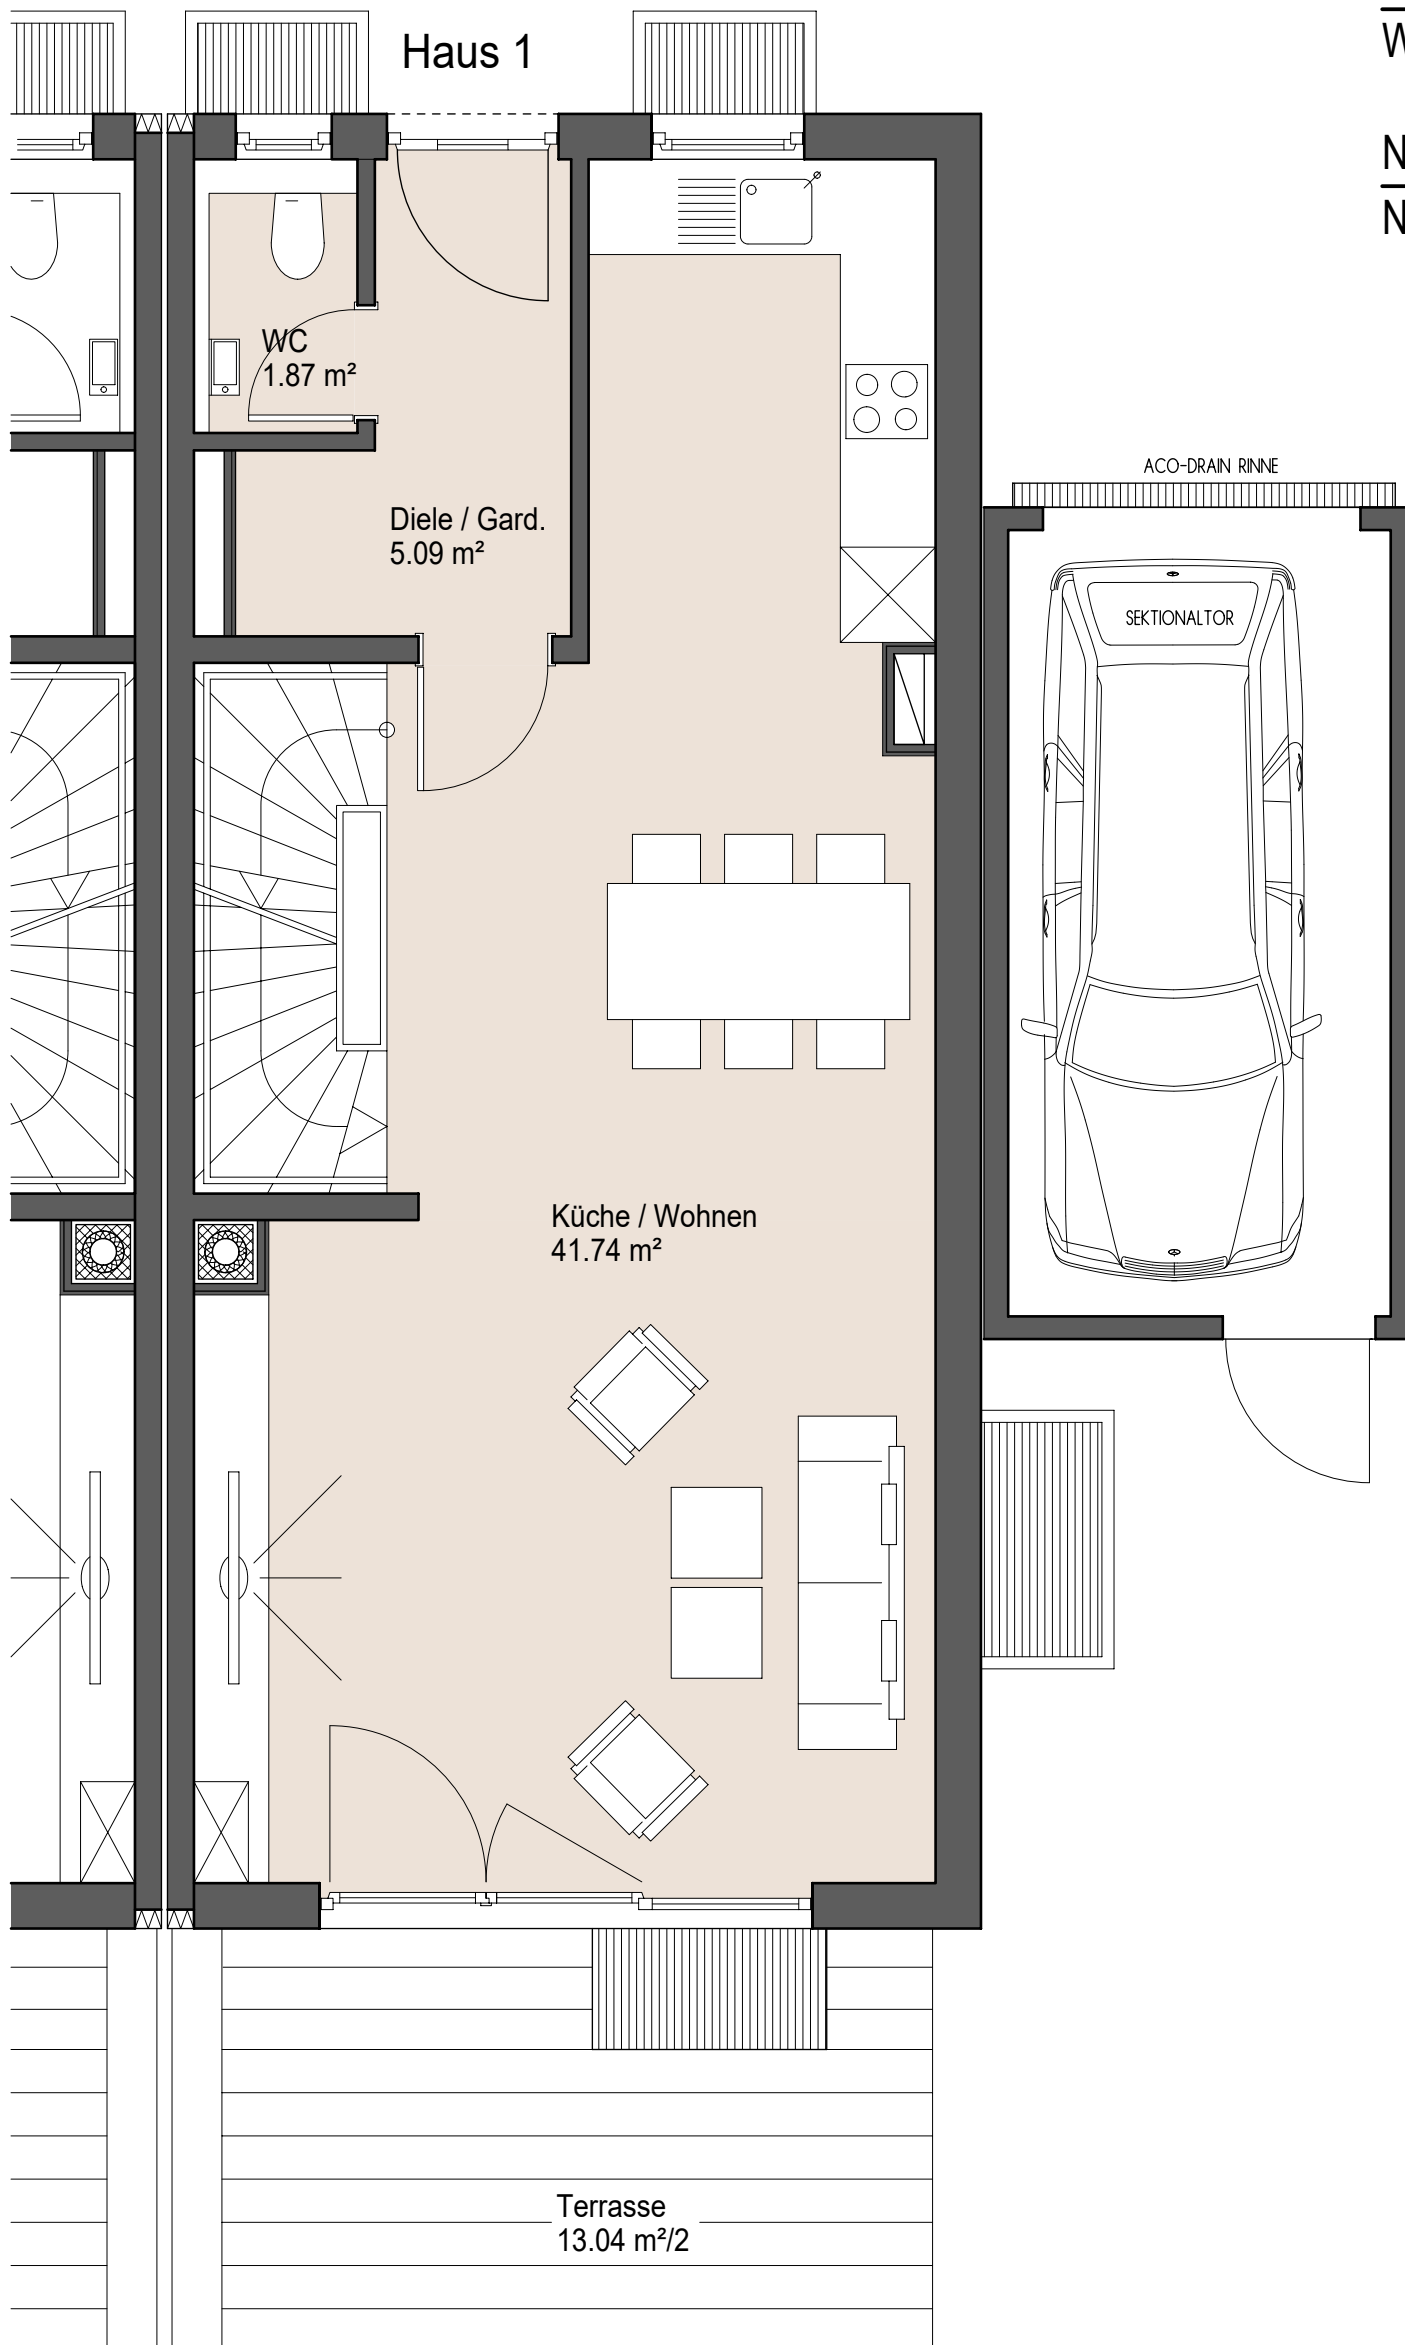

Edelweißstraße 5
 Wolfratshausen
 Haus 1 EG

WFL. / EG 55,22 m²
 WFL. / GES. 148,78 m²

NFL. / EG 61,74 m²
 NFL. / GES. 194,85 m²

Maßstab 1 : 50
 Stand: 16. 03. 26

Die Terrasse wurde zu 1/2 der Grundfläche angerechnet.