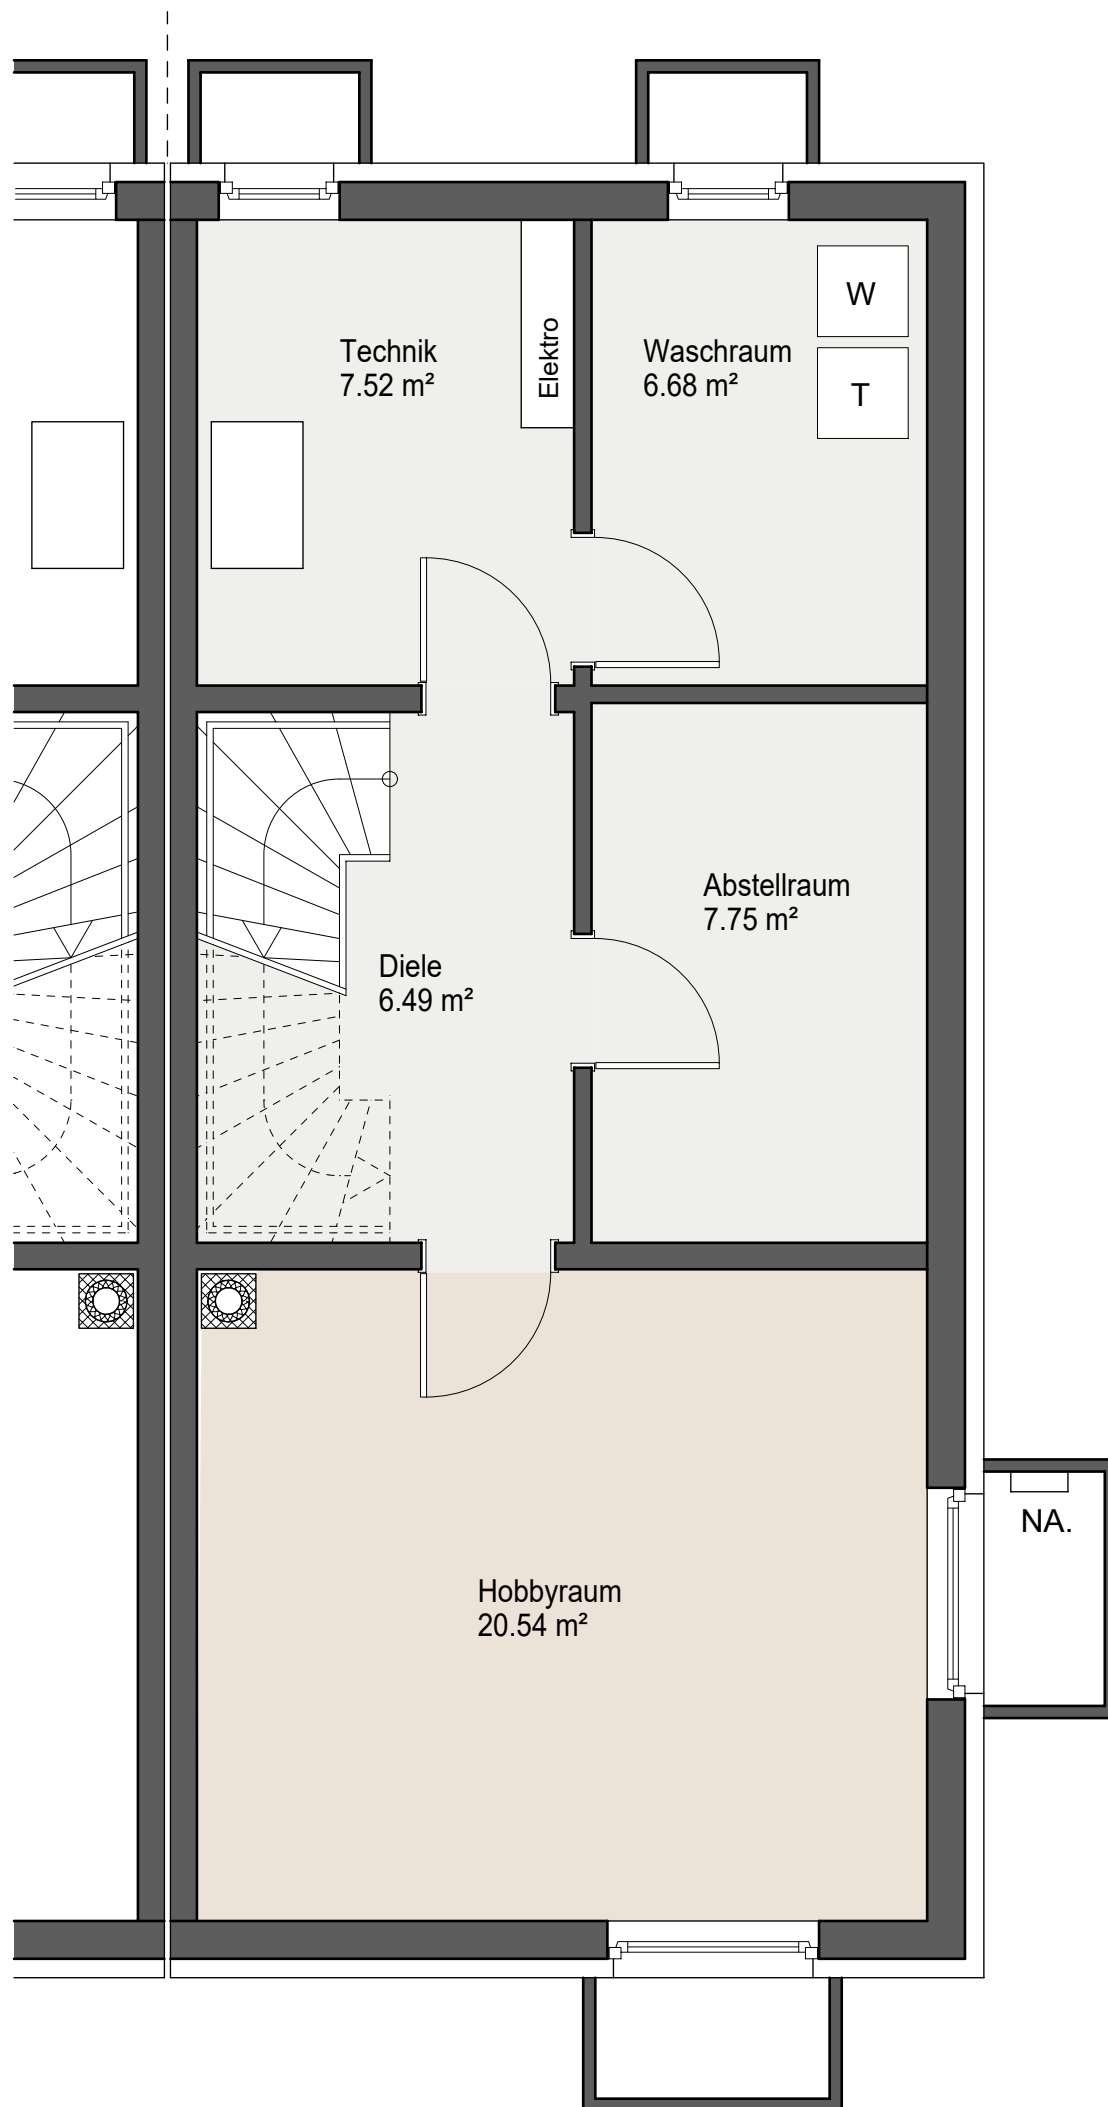

WFL. / KG 13,51 m<sup>2</sup>  
WFL. / GES. 148,78 m<sup>2</sup>

NFL. / KG 48,98 m<sup>2</sup>  
NFL. / GES. 194,85 m<sup>2</sup>

Maßstab 1 : 50  
Stand: 16. 03. 26

Der Hobbyraum und Diele sind bei Wohnflächen jeweils zu 1/2 der Grundfläche angerechnet.