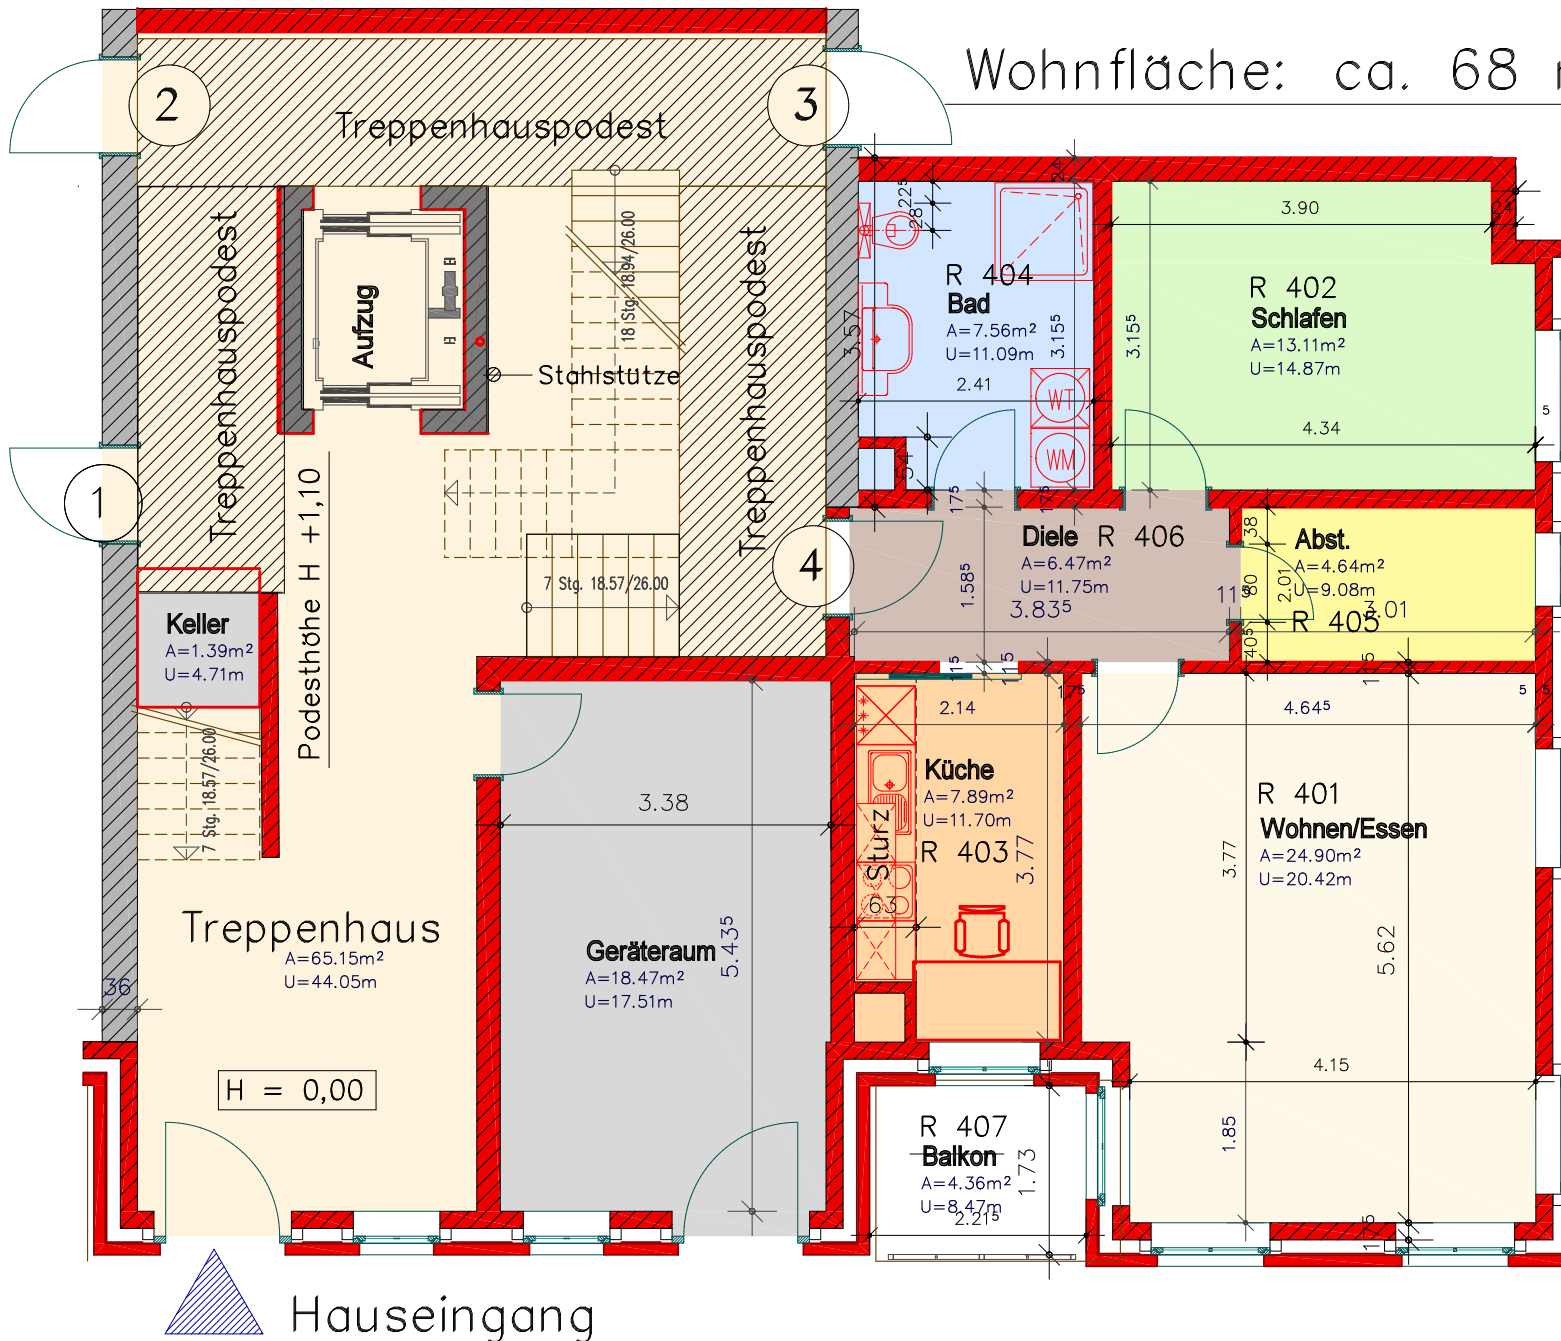

Wohnfläche: ca. 68 m<sup>2</sup>

Hauseingang

Wohnung-Nr. 4 in Hochpaterre