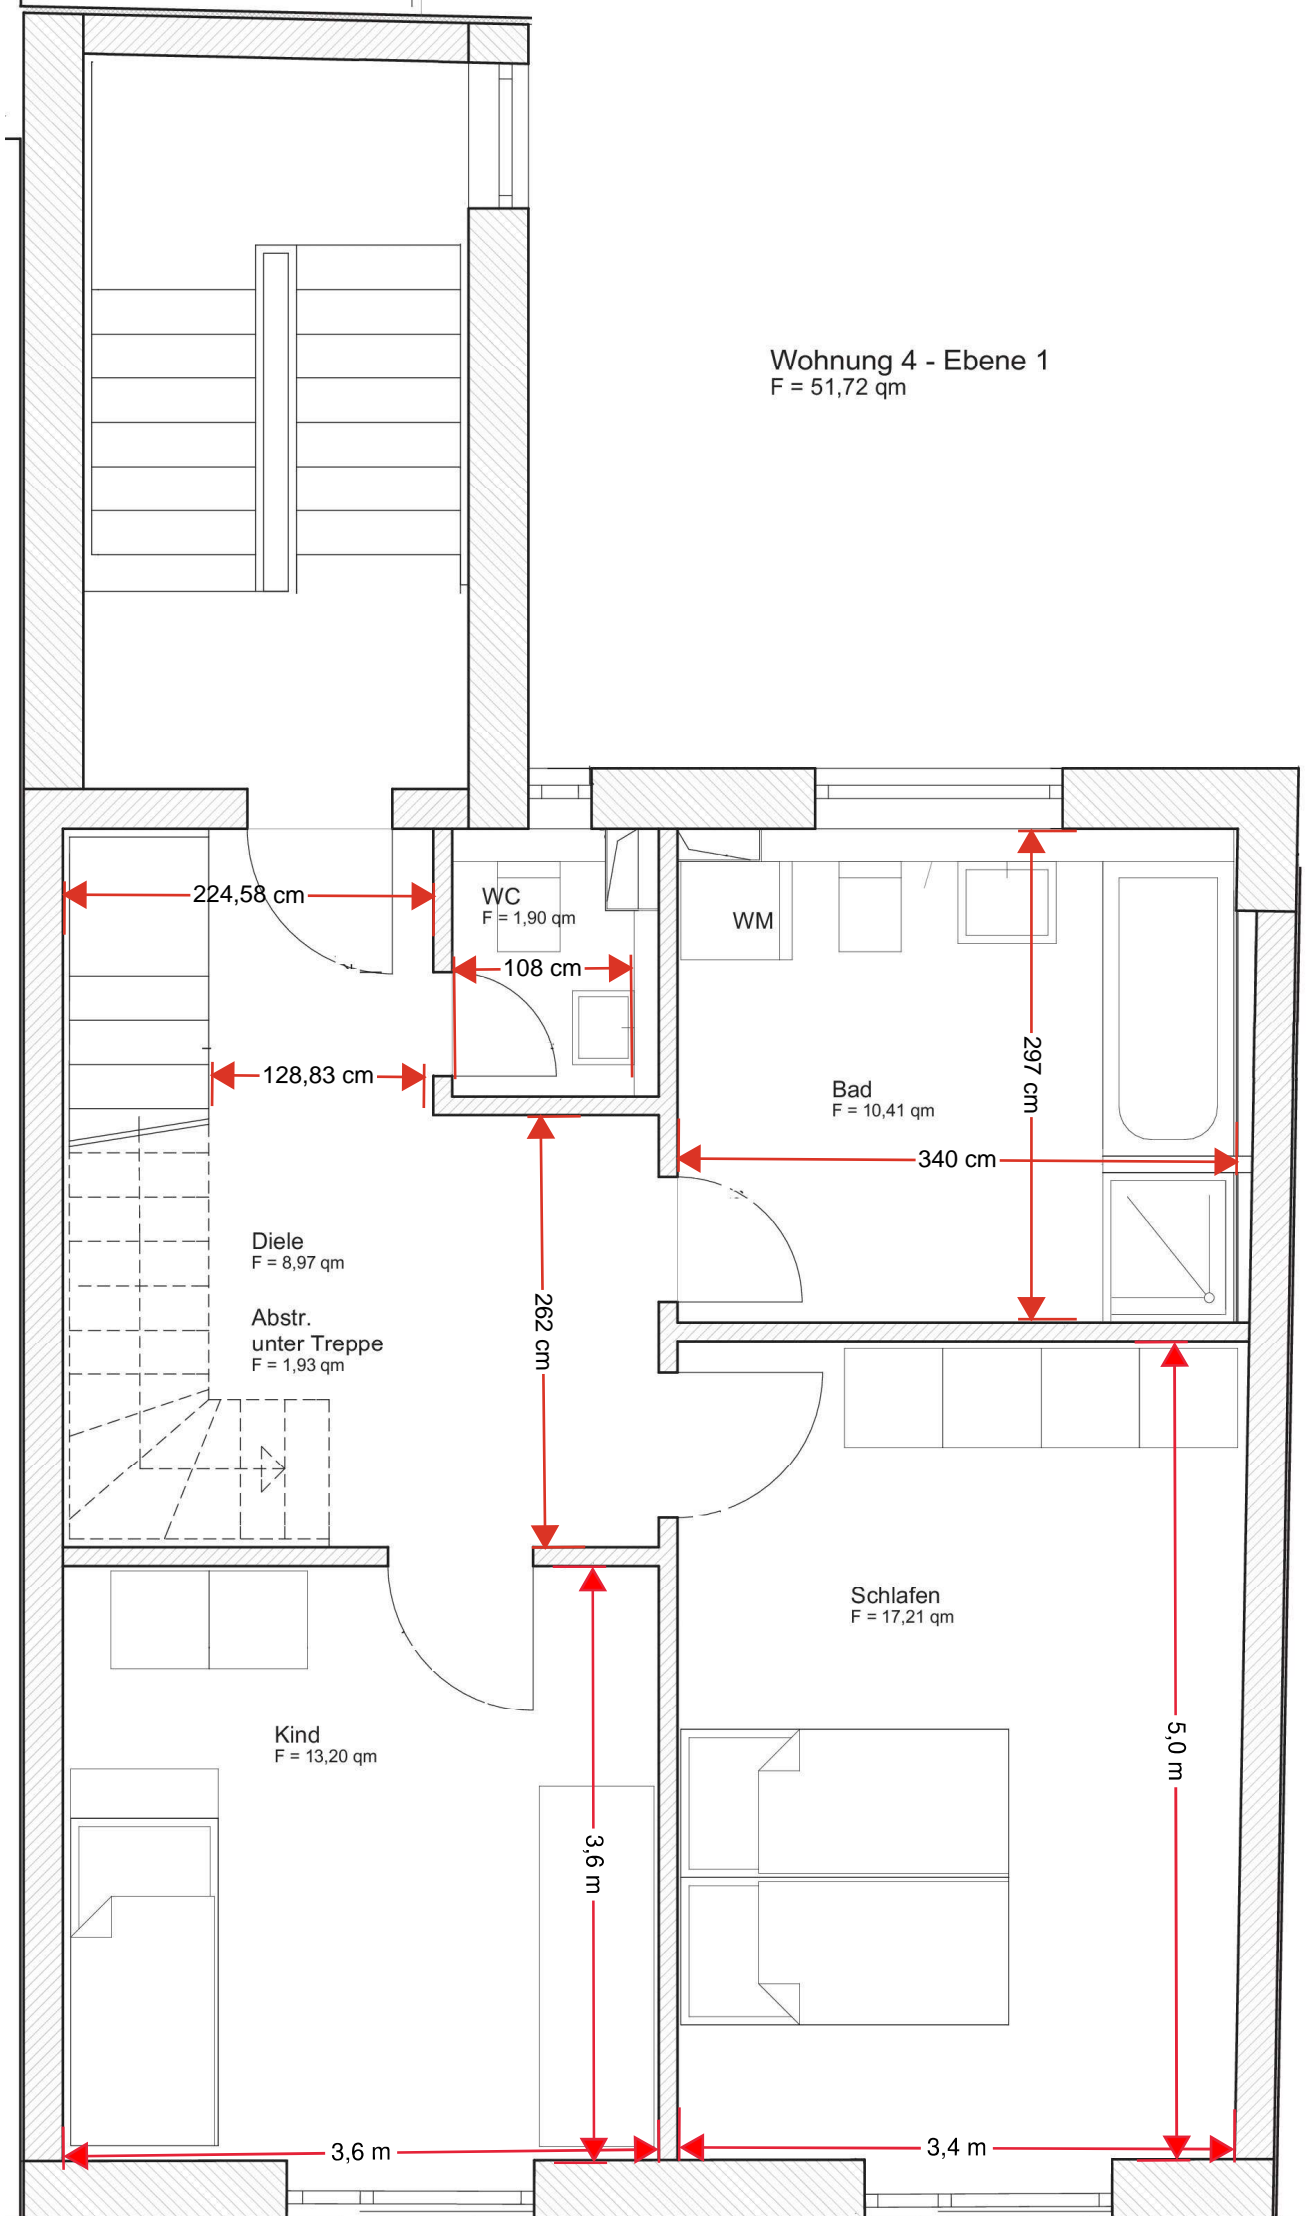

Wohnung 4 - Ebene 1
F = 51,72 qm

Dachterrasse 2
F = 9,74 qm (4,87 qm)

2,6 m

4,3 m

Wohnung 4 - Ebene 2
F = 56,36 qm

BRH 0,90

607 cm

Wohnen / Kochen
F = 51,49 qm

8,1 m

6,9 m

3,6 m

Dachterrasse 2
F = 9,74 qm (4,87 qm)