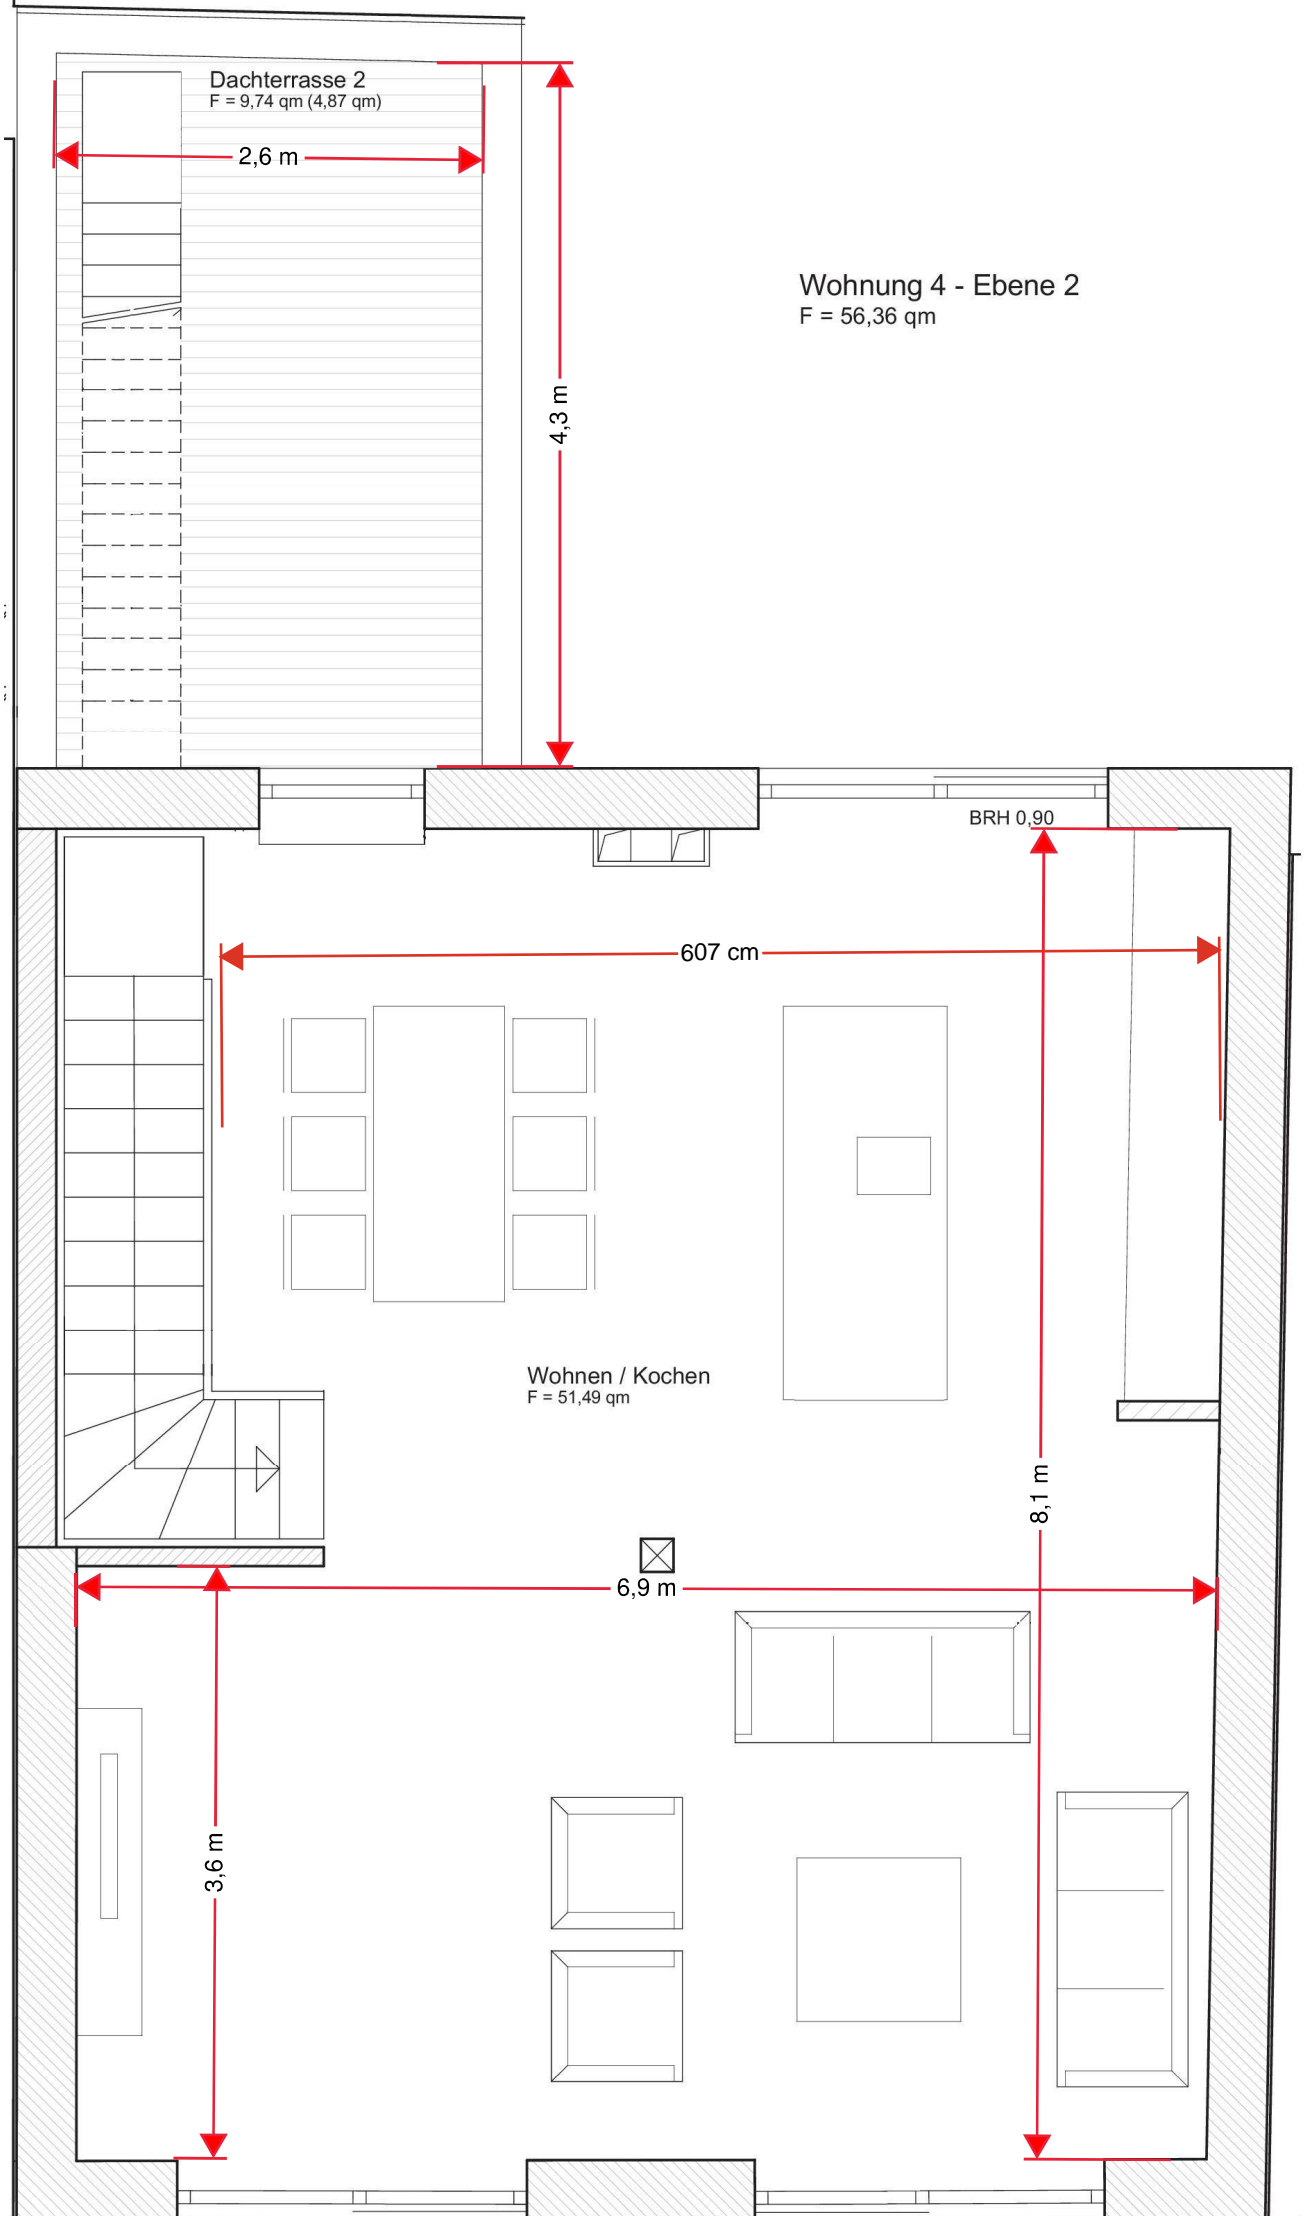

Wohnung 4 - Ebene 1
F = 51,72 qm

Dachterrasse 2
F = 9,74 qm (4,87 qm)

2,6 m

4,3 m

Wohnung 4 - Ebene 2
F = 56,36 qm

BRH 0,90

607 cm

Wohnen / Kochen
F = 51,49 qm

8,1 m

6,9 m

3,6 m

Dachterrasse 2
F = 9,74 qm (4,87 qm)