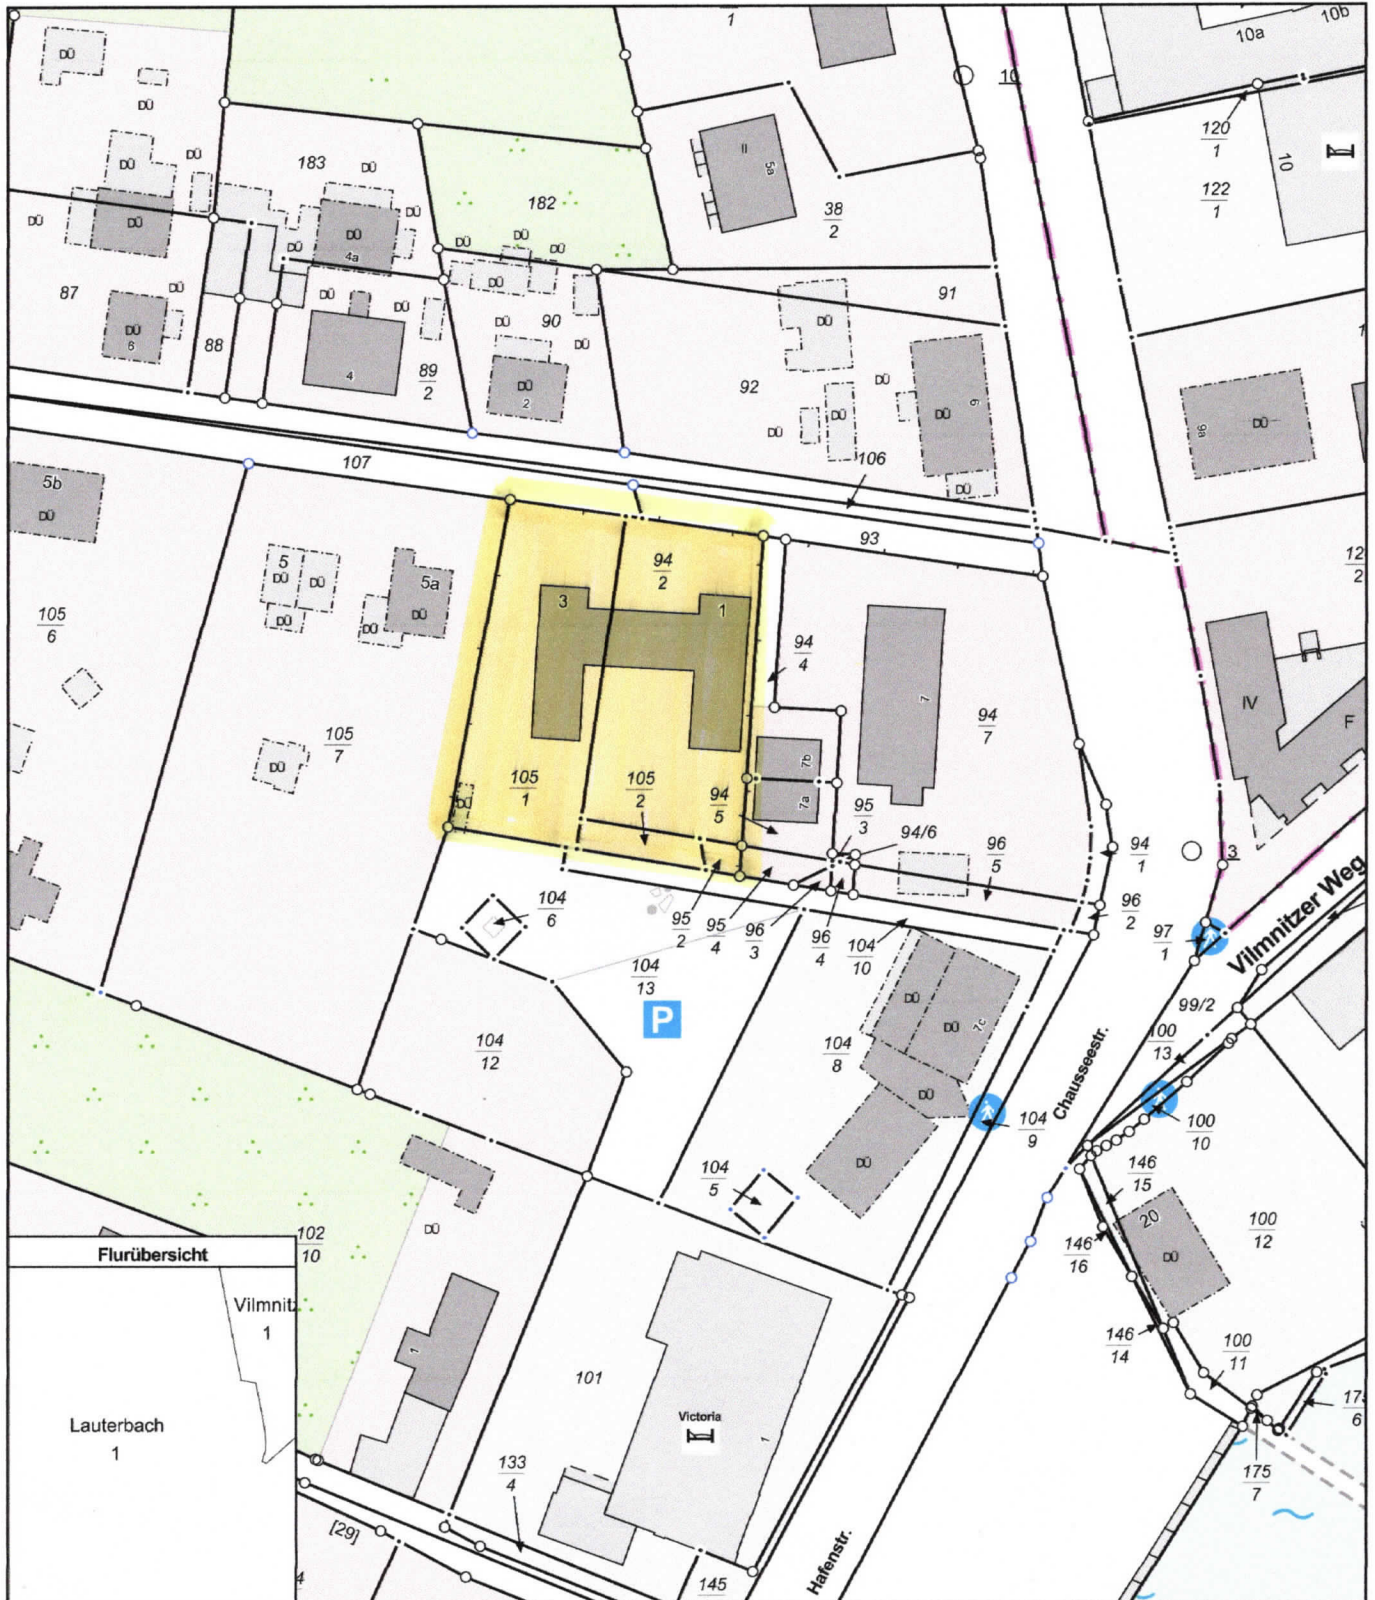

Erstellt am 14.04.2021

Gemarkung: Lauterbach (13 3073)  
Flur: 1  
Flurstück: 105/1, 94/2

Gemeinde: Putbus, Stadt (13 0 73 070)  
Landkreis Vorpommern-Rügen  
Siedlung 3

Maßstab 1:1000

© Vermessungs- und Geoinformationsbehörden Mecklenburg-Vorpommern  
Vervielfältigung, Weiterverarbeitung, Umwandlung, Weitergabe an Dritte oder Veröffentlichung bedarf der Zustimmung der zuständigen Vermessungs- und Geoinformationsbehörde. Davon ausgenommen sind Verwendungen zu innerdienstlichen Zwecken oder zum eigenen, nicht gewerblichen Gebrauch (§ 34 Abs. 1 GeoVermG M-V).