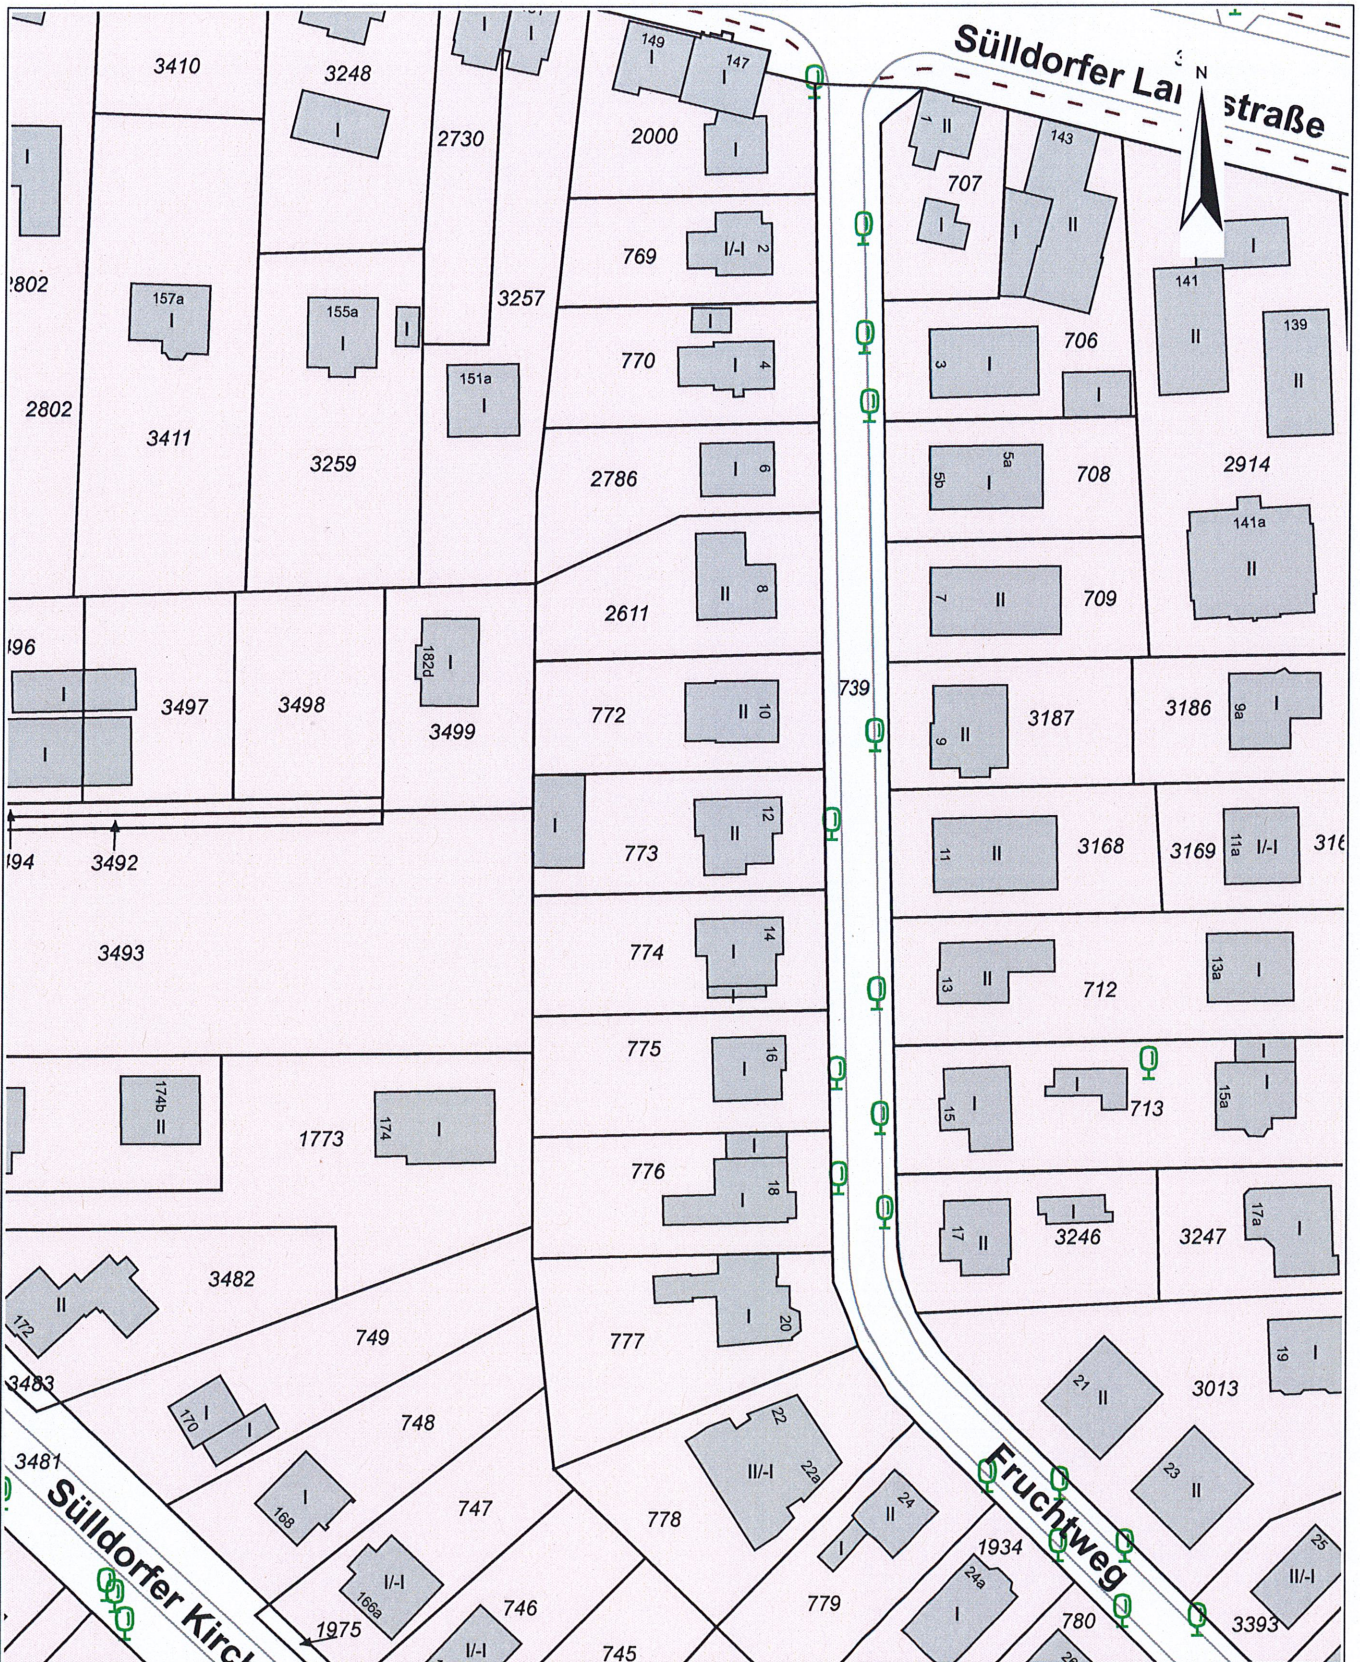

Flurstück: 773

Gemarkung: Sülldorf

5936829

0 10 20 30 Meter