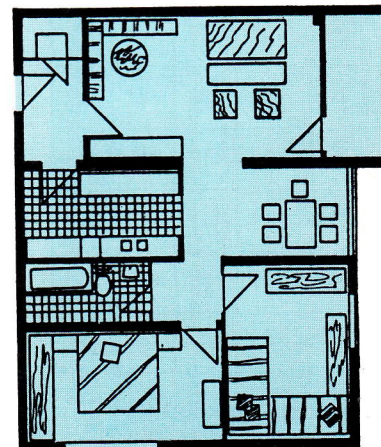

Fécamp ring 34, Maurice-Sadorge-Str. 2, 4 3-Zimmer-Wohnung 80,51 m²

Maßstab 1:100

Wohnraum	20,78 m ²
Küche + Eßplatz	18,42 m ²
Eltern	14,49 m ²
Kinder	13,55 m ²
Bad	4,45 m ²
Flur	2,52 m ²
Diele	4,42 m ²
Abstellraum	1,62 m ²
Loggia	2,75 m ²
<hr/> zusammen	<hr/> 83,00 m ²
× 3 %	2,49 m ²
<hr/> Gesamtwohnfläche	<hr/> 80,51 m²

Änderungen und Irrtum vorbehalten

Maßstab 1:200