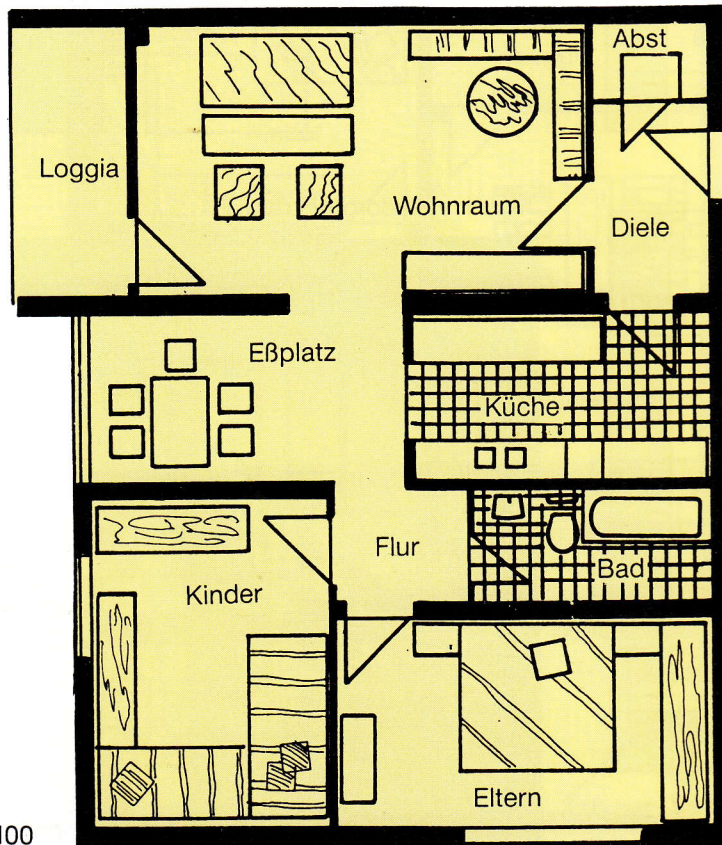

Fécamp ring 34, Maurice-Sadorge-Str. 2, 4 3-Zimmer-Wohnung 80,51 m²

Maßstab 1:100

Wohnraum	20,78 m ²
Küche + Eßplatz	18,42 m ²
Eltern	14,49 m ²
Kinder	13,55 m ²
Bad	4,45 m ²
Flur	2,52 m ²
Diele	4,42 m ²
Abstellraum	1,62 m ²
Loggia	2,75 m ²
<hr/> zusammen	<hr/> 83,00 m ²
× 3 %	2,49 m ²
<hr/> Gesamtwohnfläche	<hr/> 80,51 m²

Änderungen und Irrtum vorbehalten

Maßstab 1:200