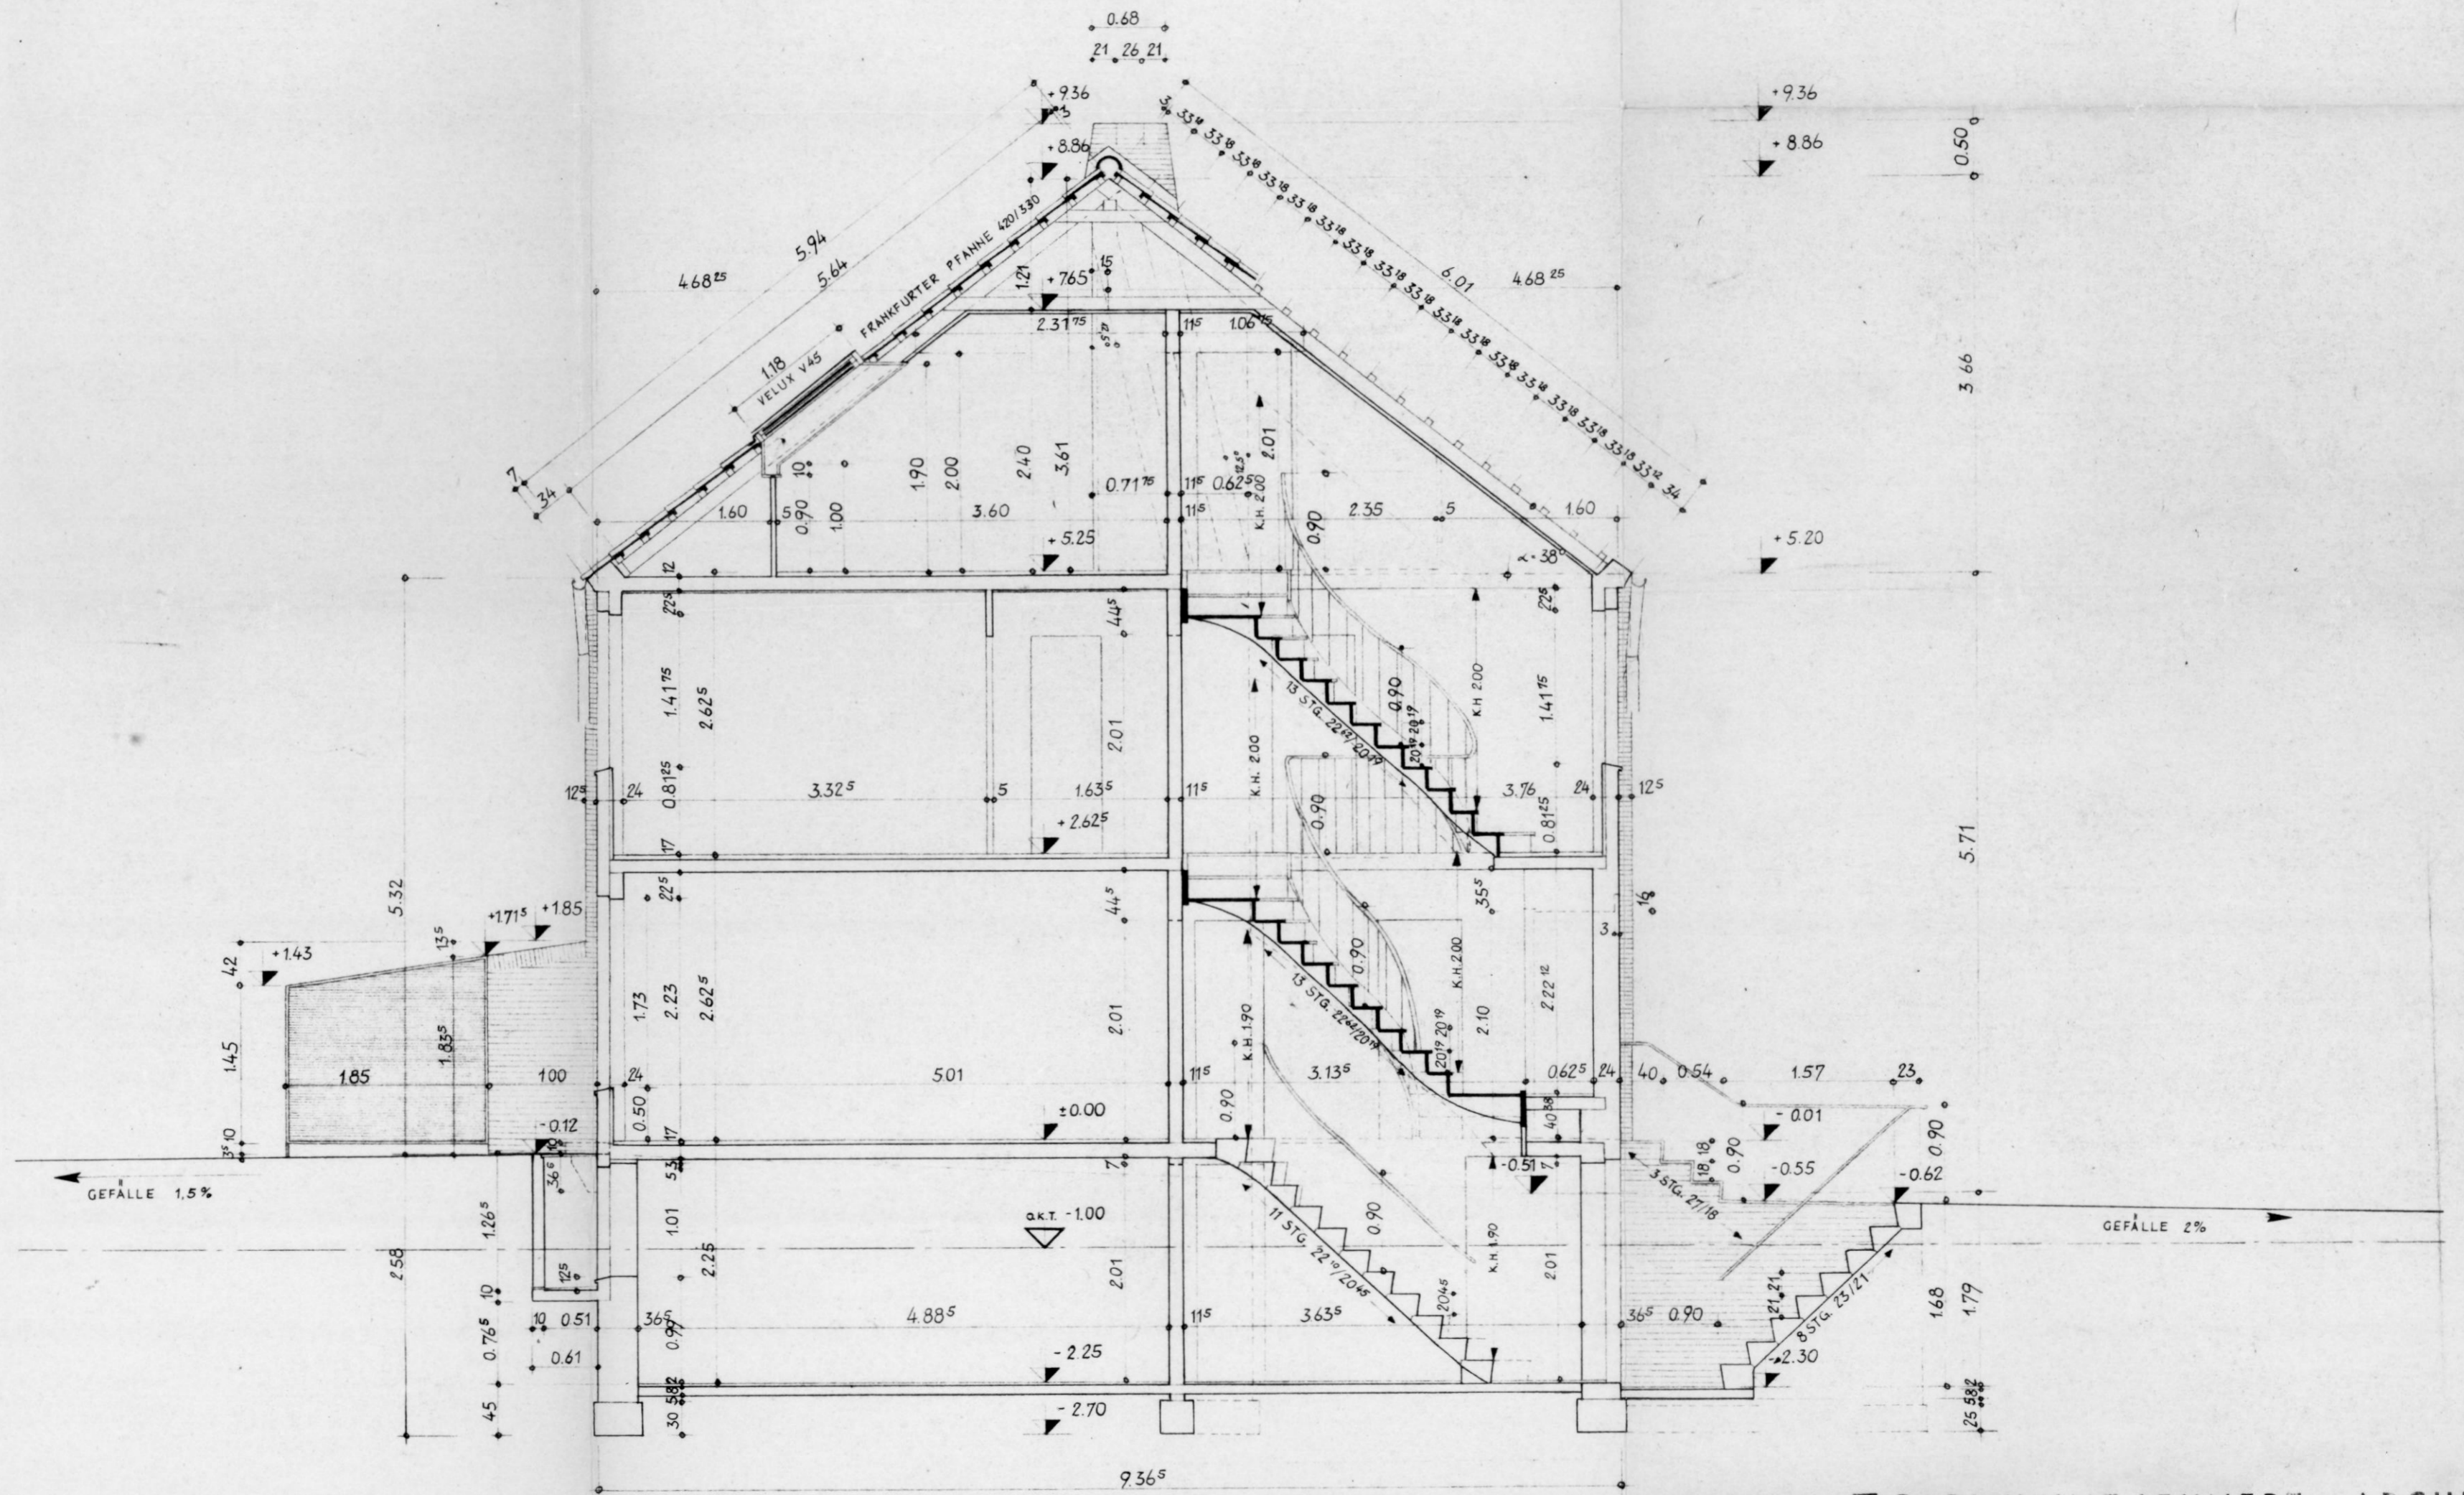

REIHENHAUS · TYP · E

CARL-HEINZ LEHNERT · ARCHITEKT BDA
 HAMBURG-LANGENHORN 1 · NEUKOPPEL 27B · RUF 53 24 47

PROJEKT: WOHNGARTENSIEDLUNG · KORTENKAMP · SÜD ·
 HAMBURG · LANGENHORN · MITTE · WILLERSWEG/AHLFELD

BAUHERR: GRUNDSTÜCKSGES. SIEMERS, HAMBURG 13, SCHLANKREYE 67

GEZ.	7.3.1961	qz.	<i>ho.</i>	QUERSCHNITT TYP · E ·	BLATT-NR.
GEAND.					C 56/26
					M. 1:50