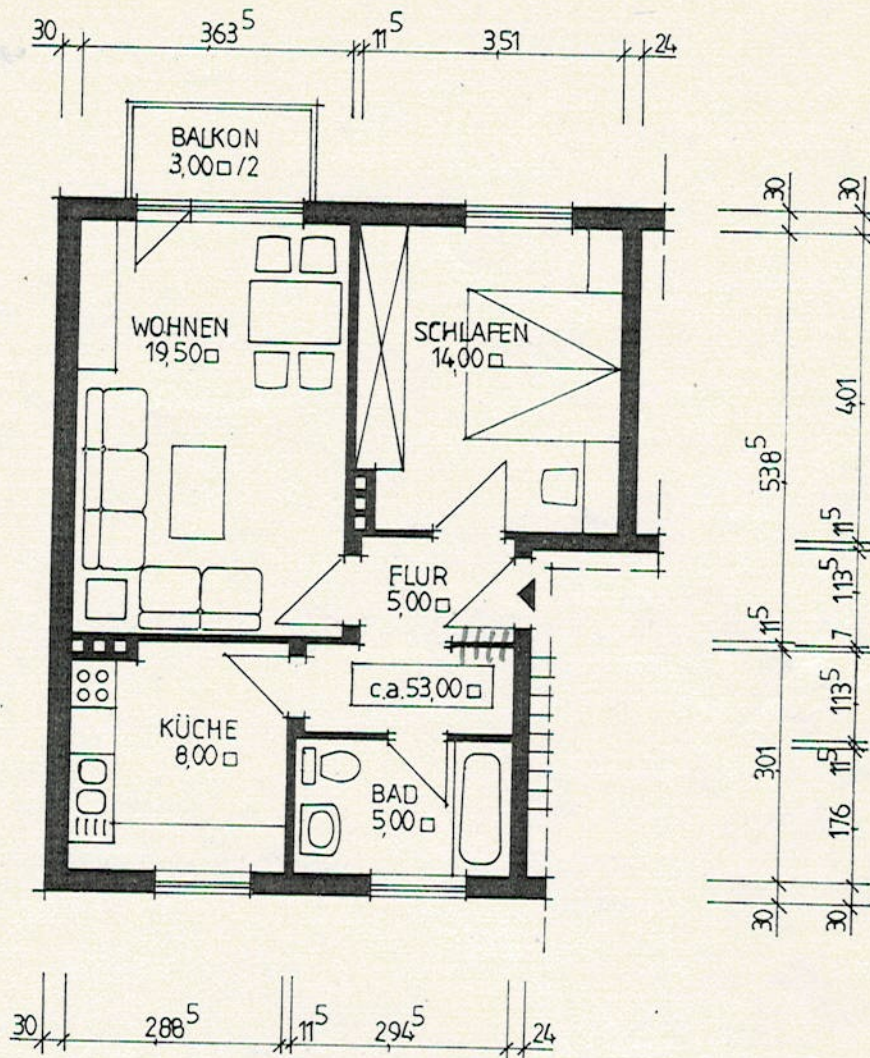

2 ZIMMER-WOHNUNG

WW 2 EG links

WOHNEN	ca. 19,50 □
SCHLAFEN	ca. 14,00 □
KÜCHE	ca. 8,00 □
VOLLBAD	ca. 5,00 □
FLUR	ca. 5,00 □
BALKON / 3,00□×0,5 /	ca. 1,50 □
GESAMTWOHNFLÄCHE	ca. 53,00 □

ABWEICHUNGEN BEI DER WOHNFLÄCHE DURCH
KAMINE, LUFTSCHÄCHTE ETC. SIND MÖGLICH.
GRUNDRISS AUCH SPIEGELBILDLICH

21423 WINSSEN/LUHE
WIKINGER WEG 2-6 UND 1-5
IM ERD-, 1 OBER-, UND
2 OBERGESCHOSS