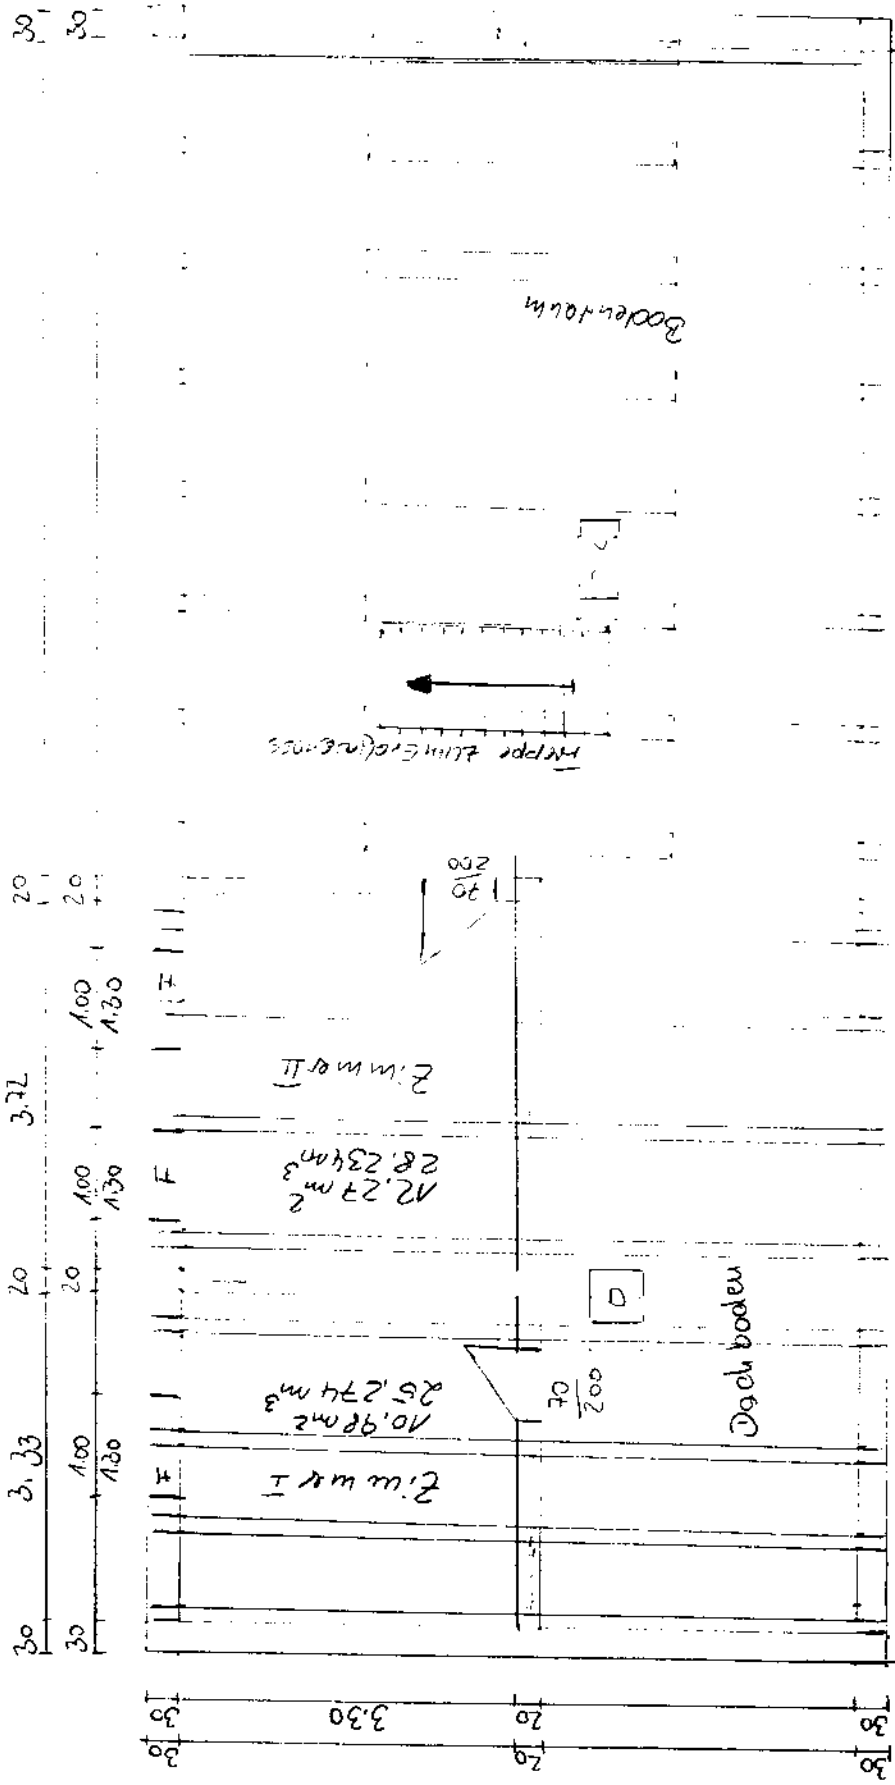

STRAÙE

Maßstabhaus

Raumhöhe in beiden  
Dachgeschossen stimmen 2,30

Dachgeschoss 1:75