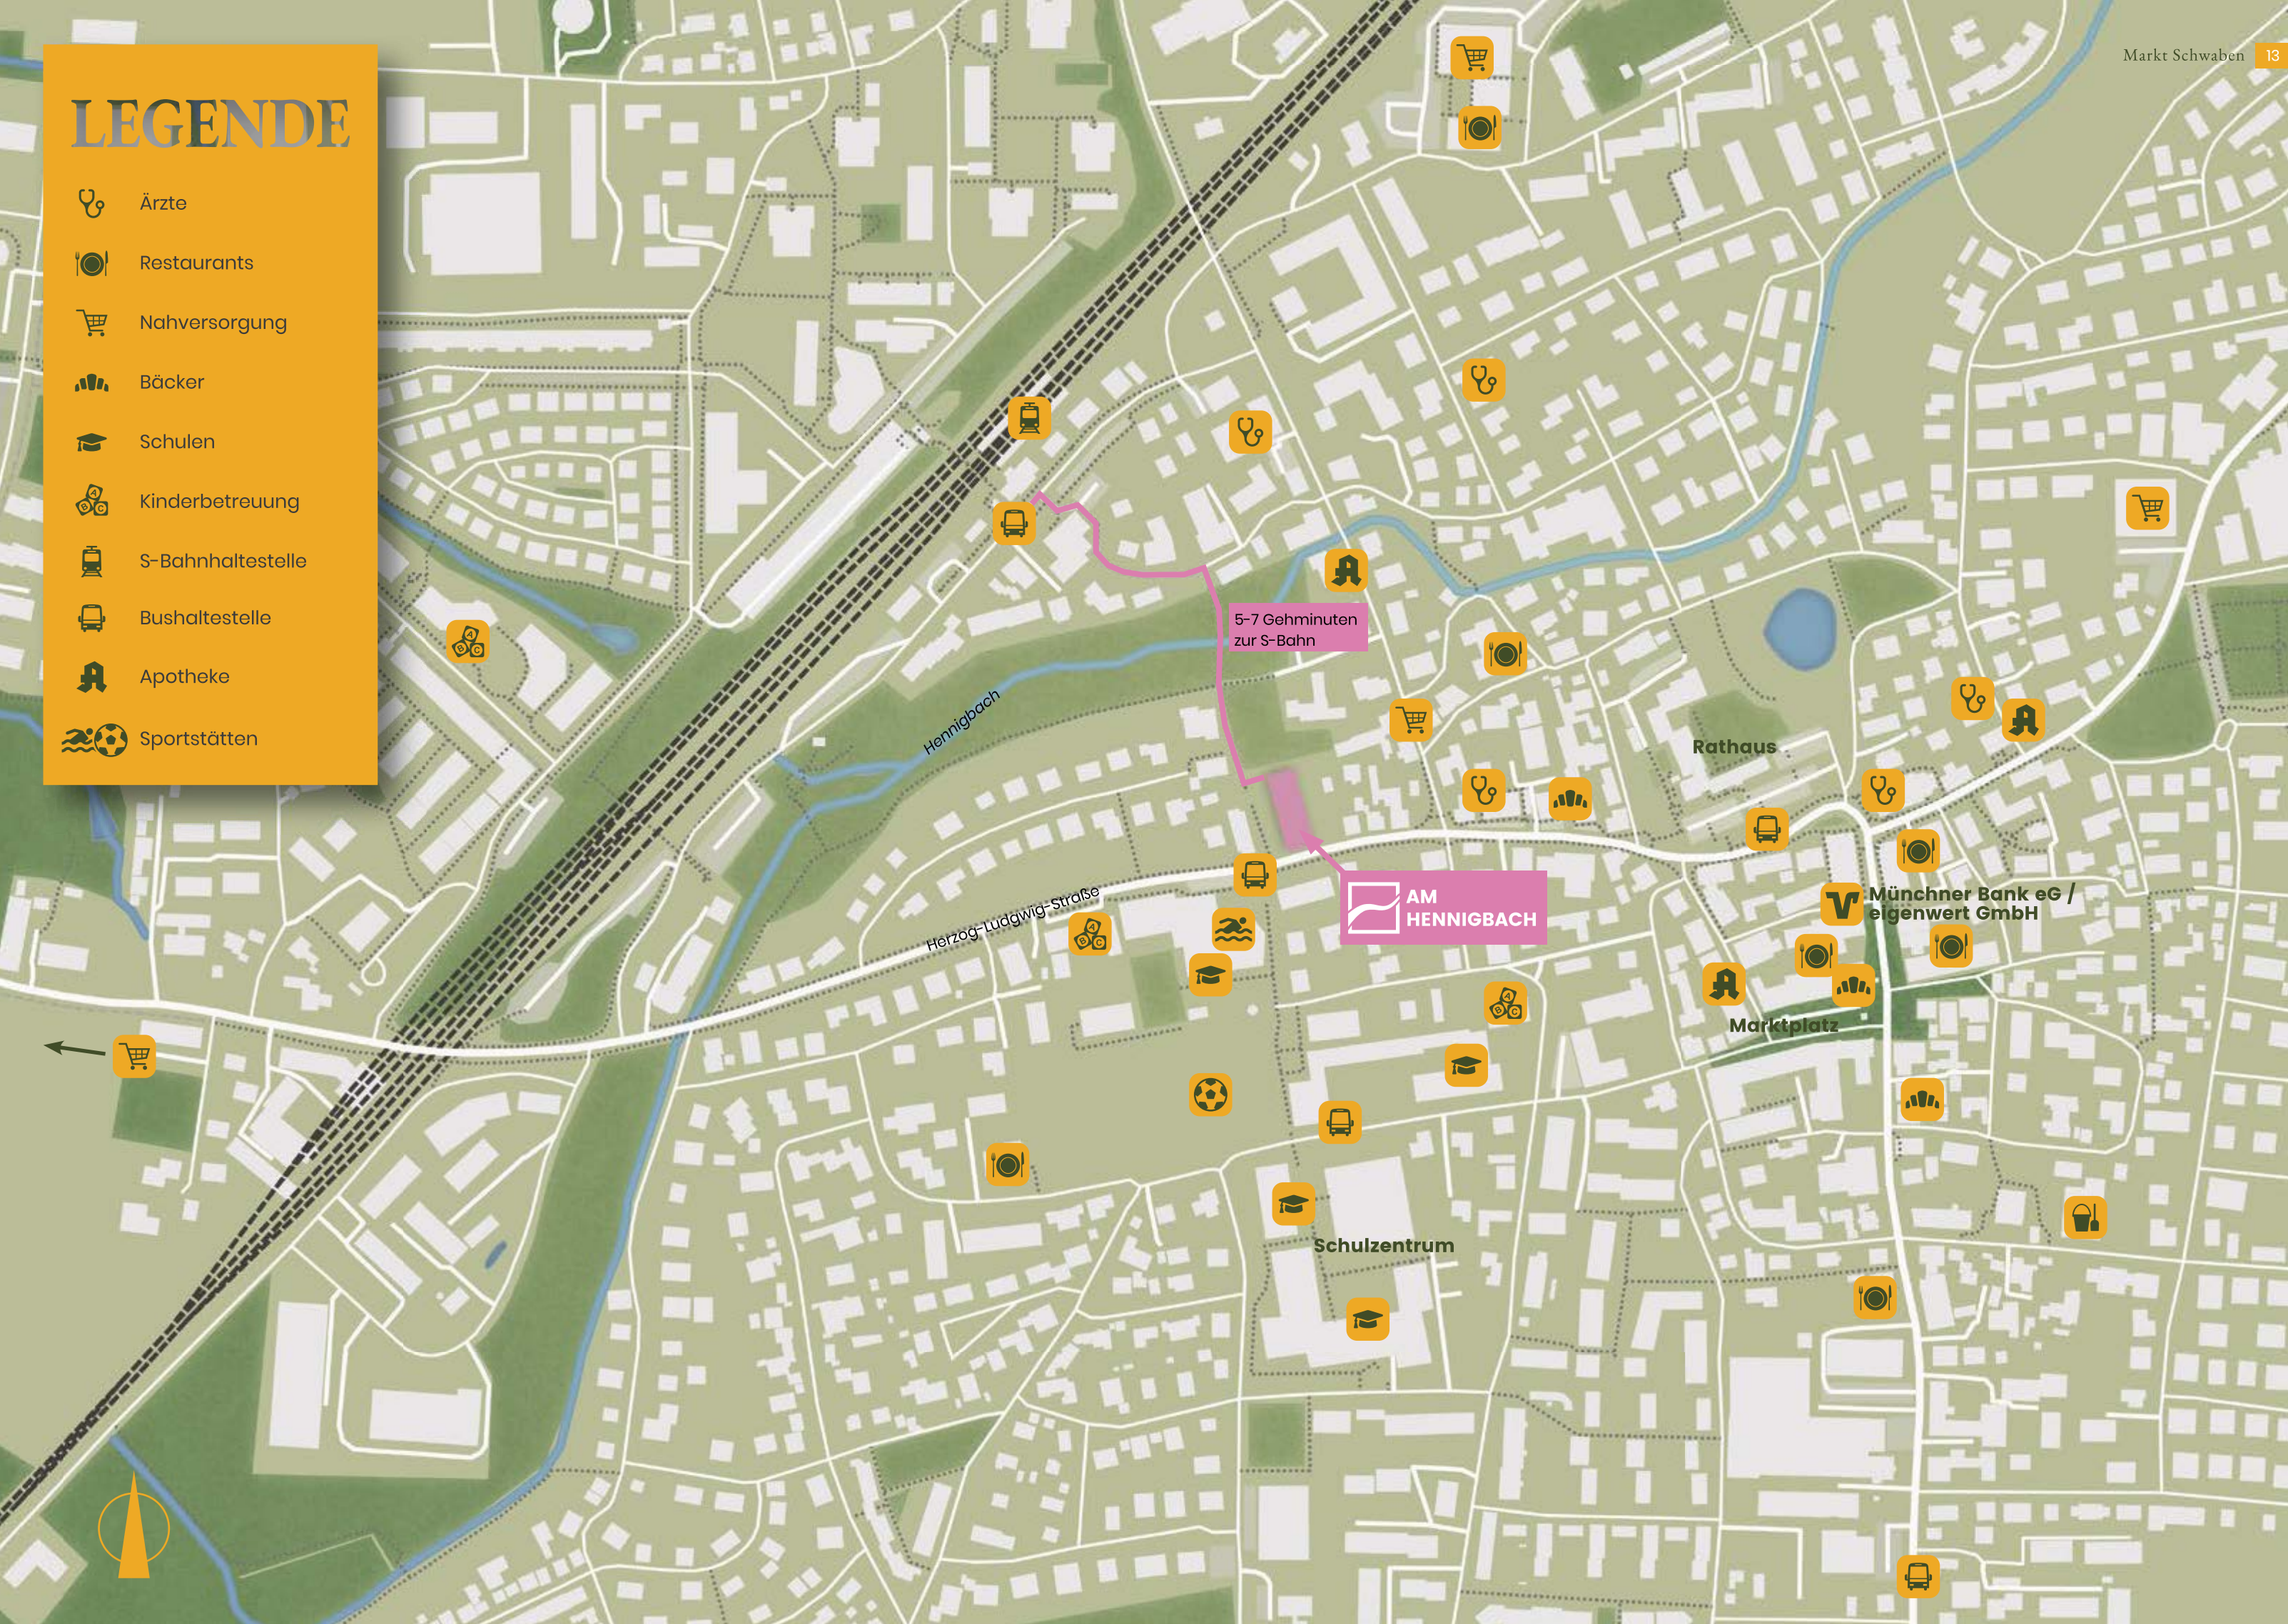

LEGENDE

-  Ärzte
-  Restaurants
-  Nahversorgung
-  Bäcker
-  Schulen
-  Kinderbetreuung
-  S-Bahnhaltestelle
-  Bushaltestelle
-  Apotheke
-  Sportstätten

5-7 Gehminuten zur S-Bahn

AM HENNIGBACH

Herzog-Ludwig-Strasse

Hennigbach

Rathaus

Marktplatz

Schulzentrum

Münchner Bank eG / eigenwert GmbH