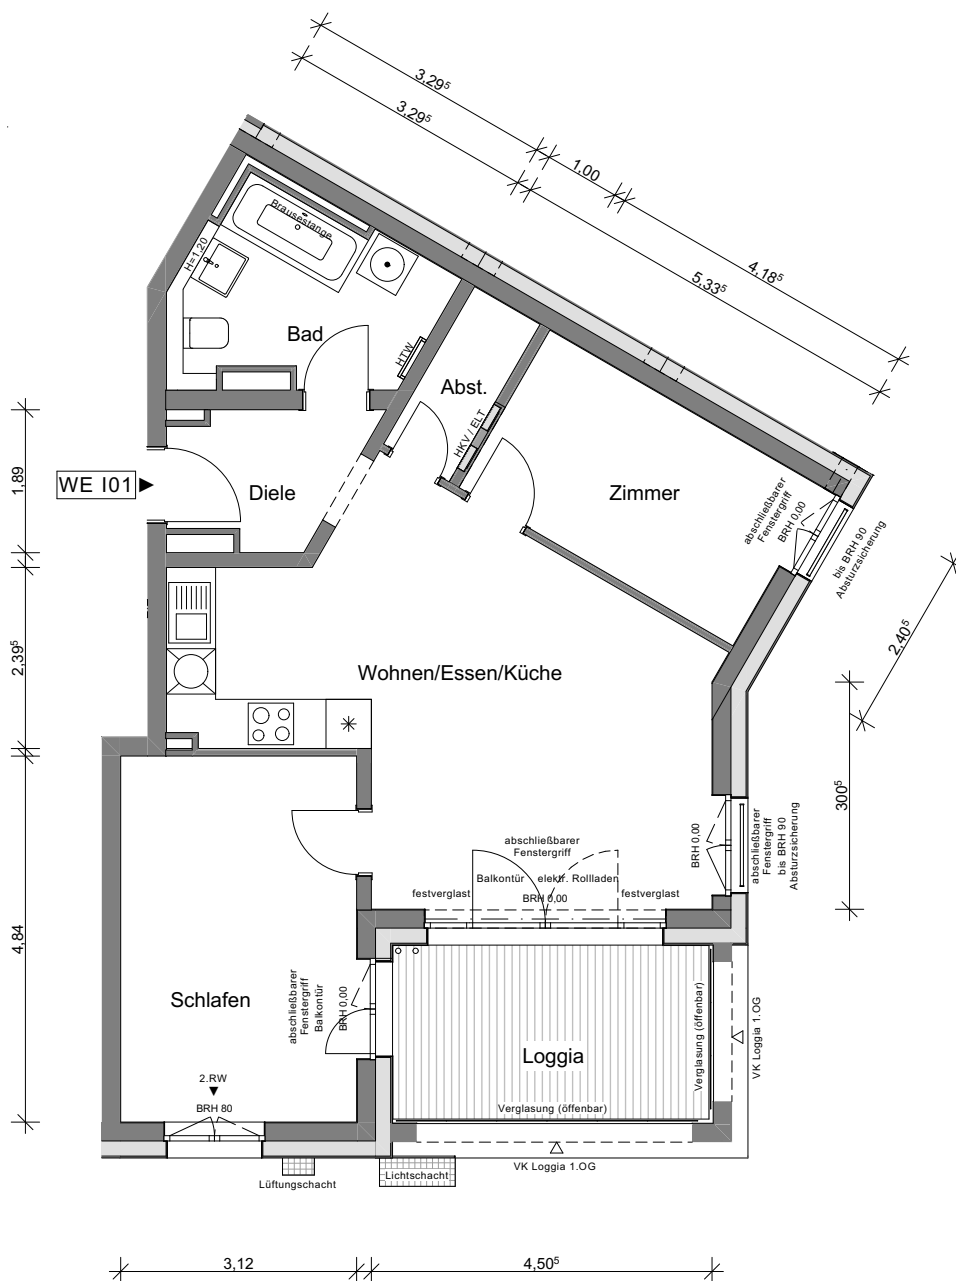

Lichte Raumhöhe ca. 2.60m

Ort, Datum

Unterschrift

Stand 13.11.2020

Die Maßangaben sind Rohbaumaße, Abweichungen sind möglich. Zur Einrichtungsplanung sind die angegebenen Maße nicht geeignet. Einrichtungsgegenstände können in der gezeigten Bauart gegenüber der bemusterten oder geschuldeten Ausstattungslinie abweichen. Die Darstellung von Küchenausstattung und Waschmaschine erfolgt nur beispielhaft und ist nicht Vertragsbestandteil.