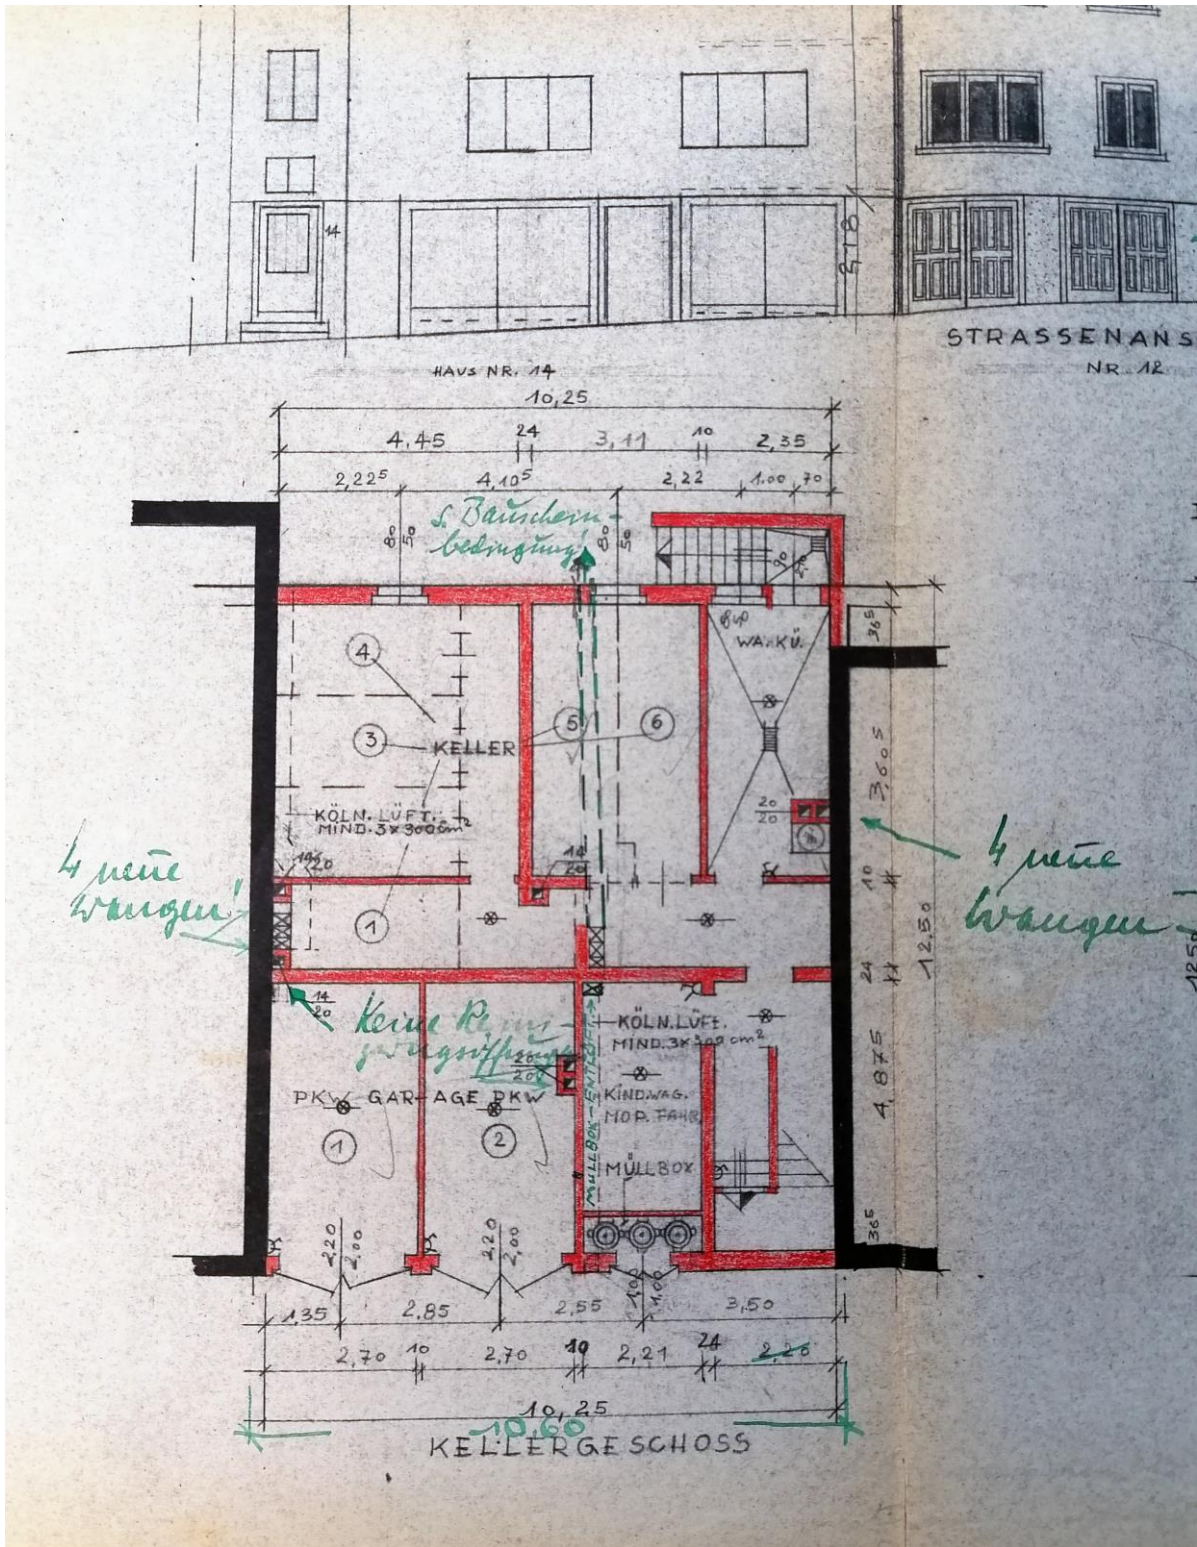

Lage

Virgiliastr. 12, 45131 Essen

**Grundbuch
von Rüttenscheid
Flur 35, Flurstück 60
Ausschnitt Flurkarte
Quelle:
www.tim-online.nrw.de**

Aus der Bauakte Virgiliastr. 12

Plan Detail Keller

Plan Detail EG = AKTUELL EINE WOHNUNG =

Plan Detail 1. und 2. Obergeschoss

Plan Detail Straßenansicht

VÍRGÍLÍASTR. NR. 12
USTHÖFFSTR. NR. 11

Plan Detail Hofansicht