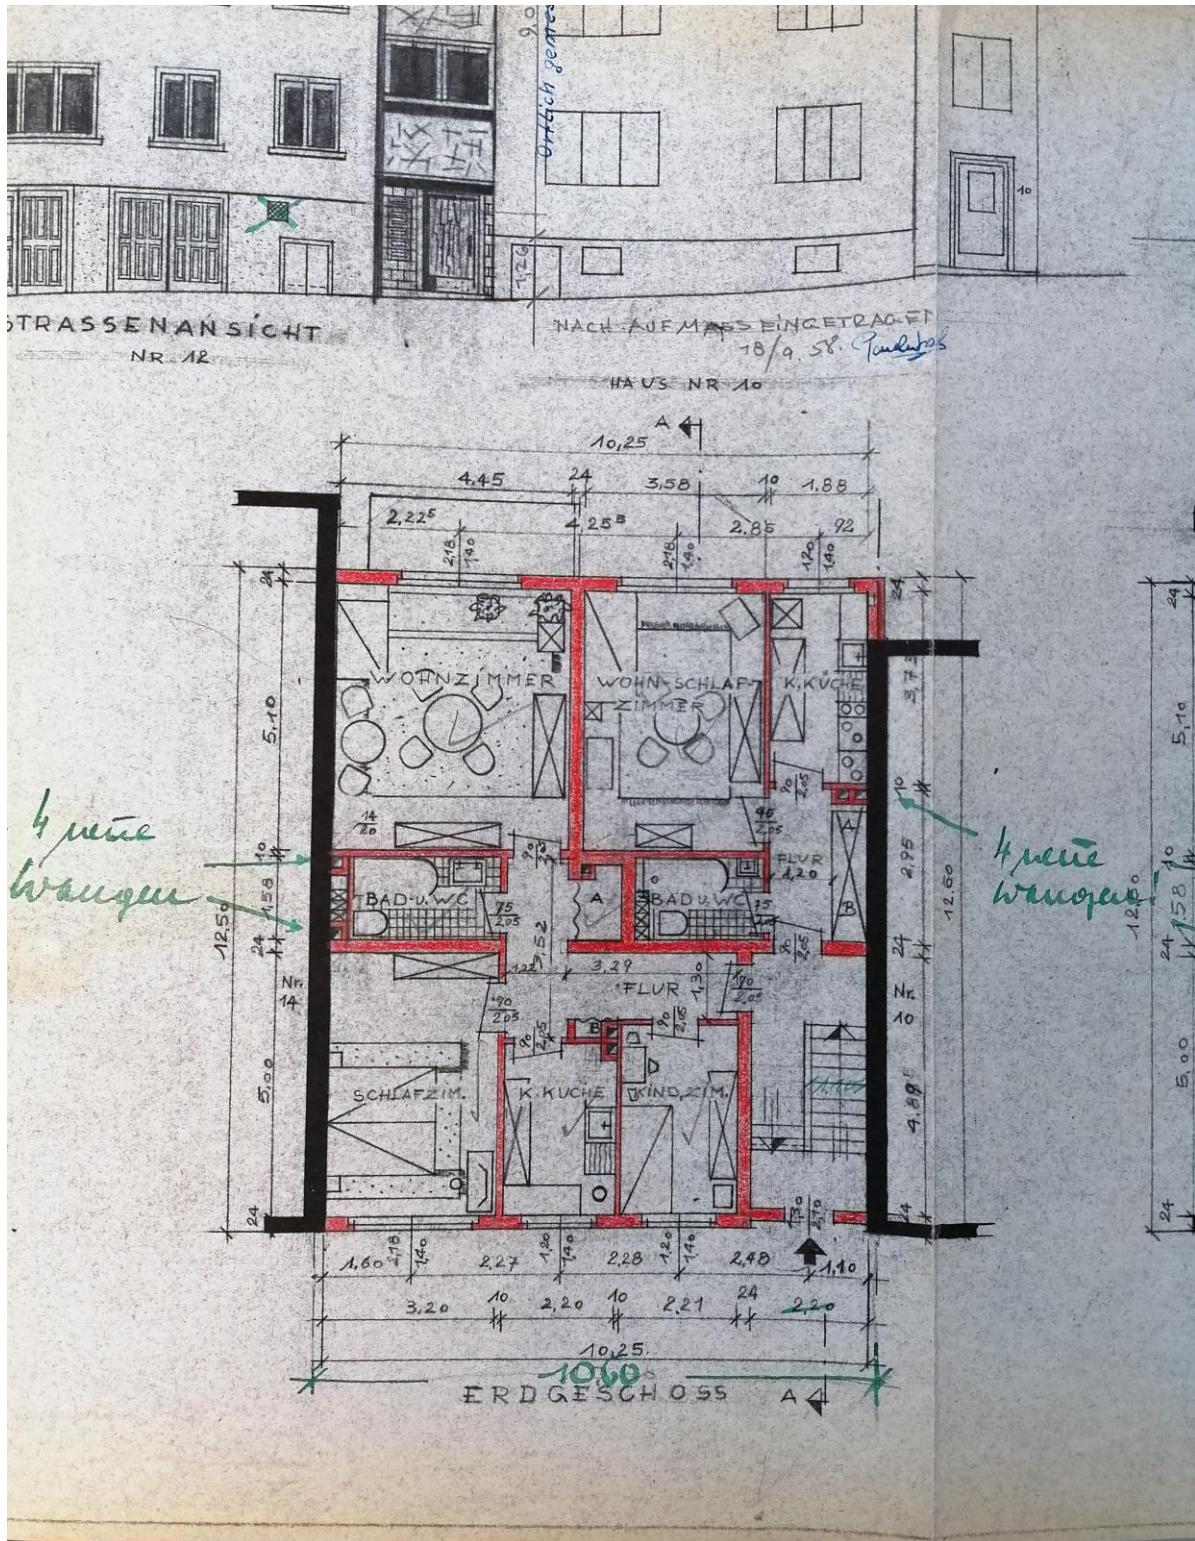

Lage

Virgiliastr. 12, 45131 Essen

**Grundbuch
von Rüttenscheid
Flur 35, Flurstück 60
Ausschnitt Flurkarte
Quelle:
www.tim-online.nrw.de**

Aus der Bauakte Virgiliastr. 12

Plan Detail Keller

Plan Detail EG = AKTUELL EINE WOHNUNG =

Plan Detail 1. und 2. Obergeschoss

Plan Detail Straßenansicht

VÍRGÍLÍASTR. NR. 12
USTHÖFFSTR. NR. 11

Plan Detail Hofansicht