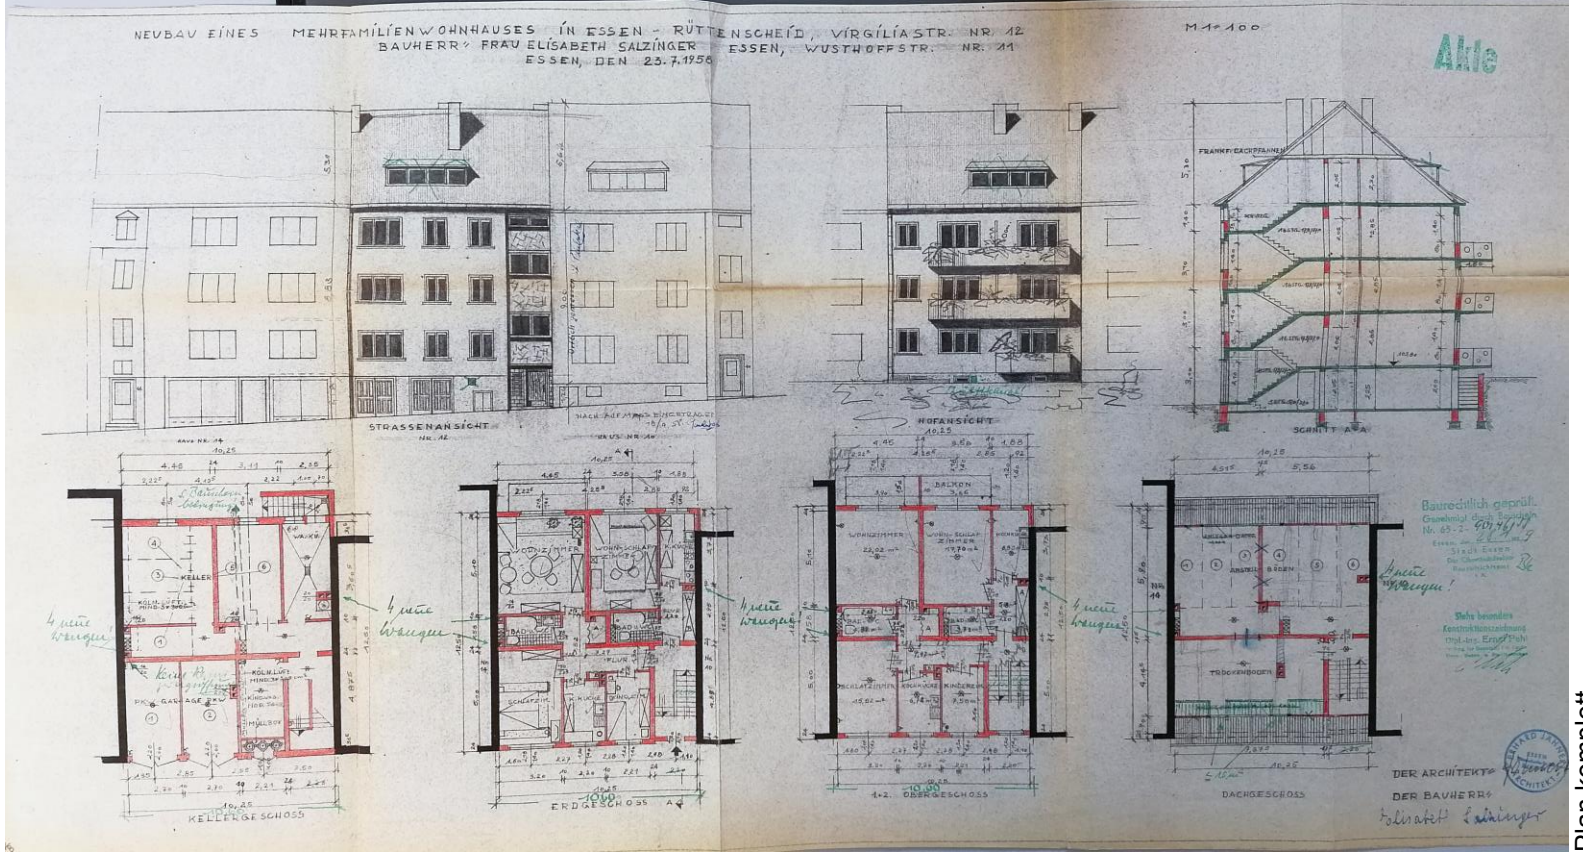

Lage

Virgiliastr. 12, 45131 Essen

**Grundbuch
von Rüttenscheid
Flur 35, Flurstück 60
Ausschnitt Flurkarte
Quelle:
www.tim-online.nrw.de**

Aus der Bauakte Virgiliastr. 12

Plan Detail Keller

Plan Detail EG = AKTUELL EINE WOHNUNG =

Plan Detail 1. und 2. Obergeschoss

Plan Detail Straßenansicht

VÍRGÍLÍASTR. NR. 12
USTHÖFFSTR. NR. 11

Plan Detail Hofansicht