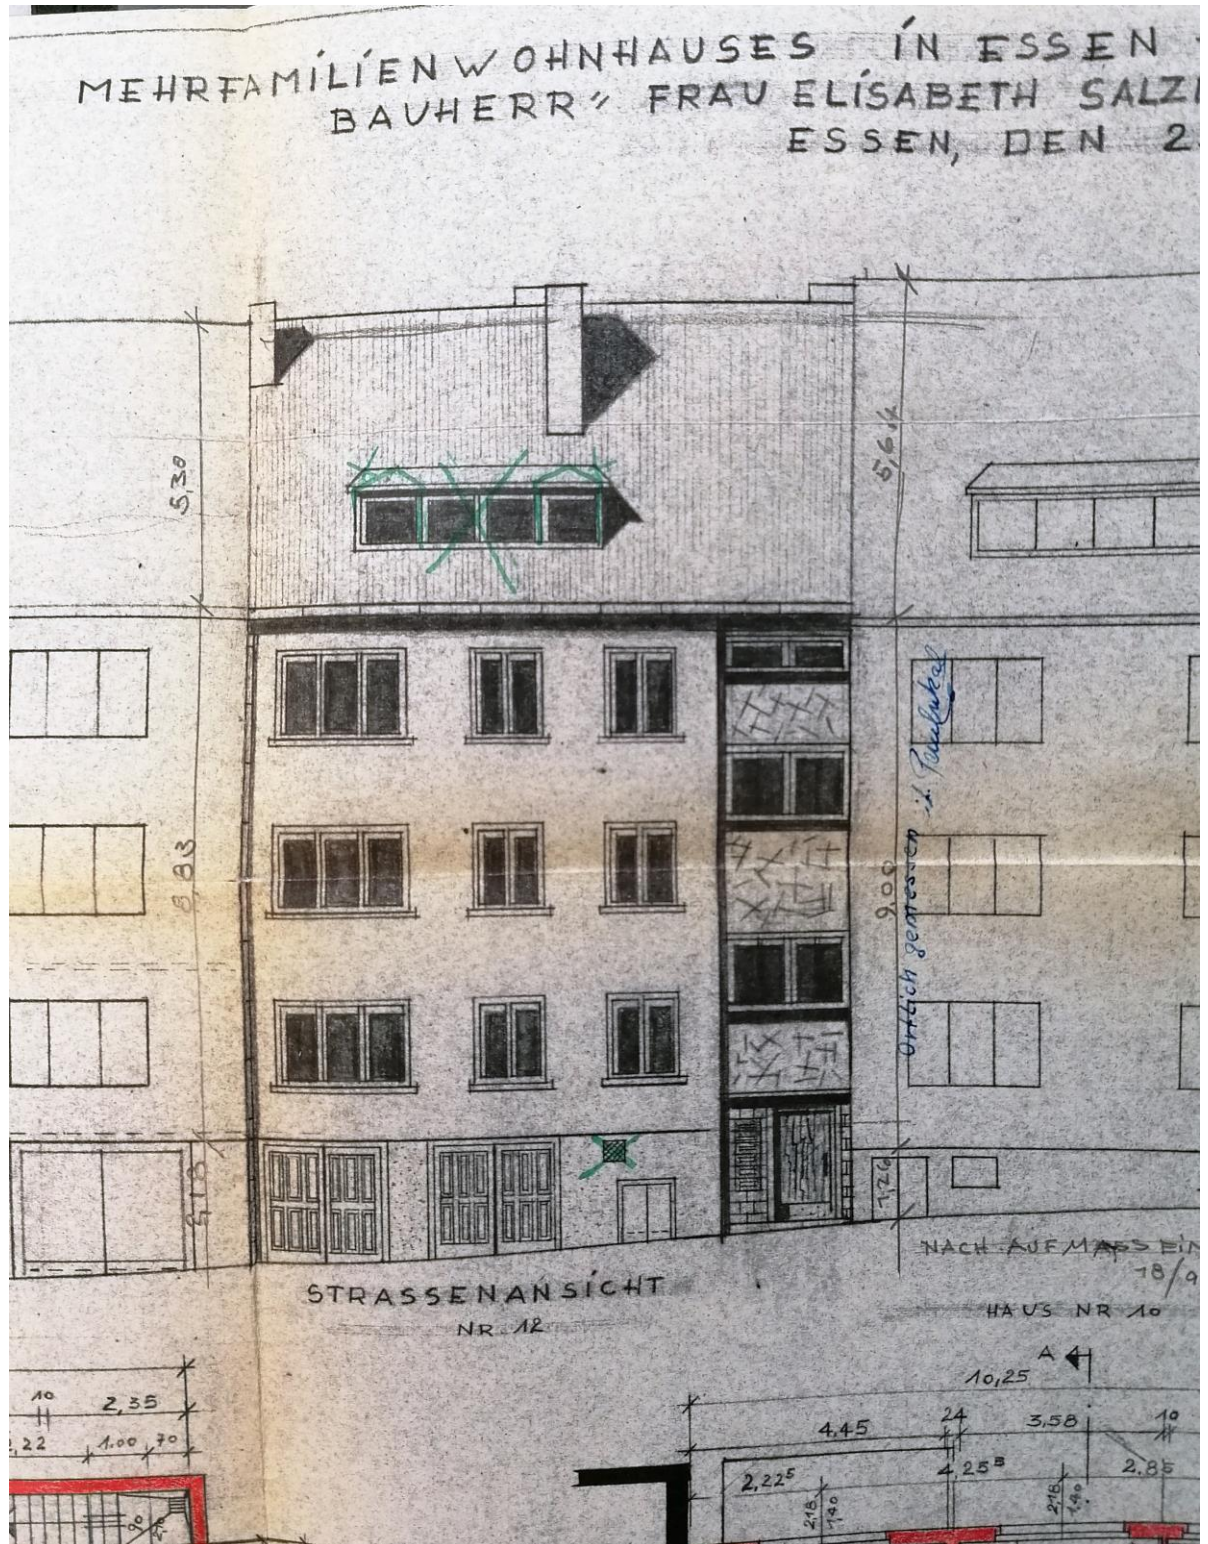

Lage

Virgiliastr. 12, 45131 Essen

**Grundbuch
von Rüttenscheid
Flur 35, Flurstück 60
Ausschnitt Flurkarte
Quelle:
www.tim-online.nrw.de**

Aus der Bauakte Virgiliastr. 12

Plan Detail Keller

Plan Detail EG = AKTUELL EINE WOHNUNG =

Plan Detail 1. und 2. Obergeschoss

Plan Detail Straßenansicht

VÍRGÍLÍASTR. NR. 12
USTHÖFFSTR. NR. 11

Plan Detail Hofansicht