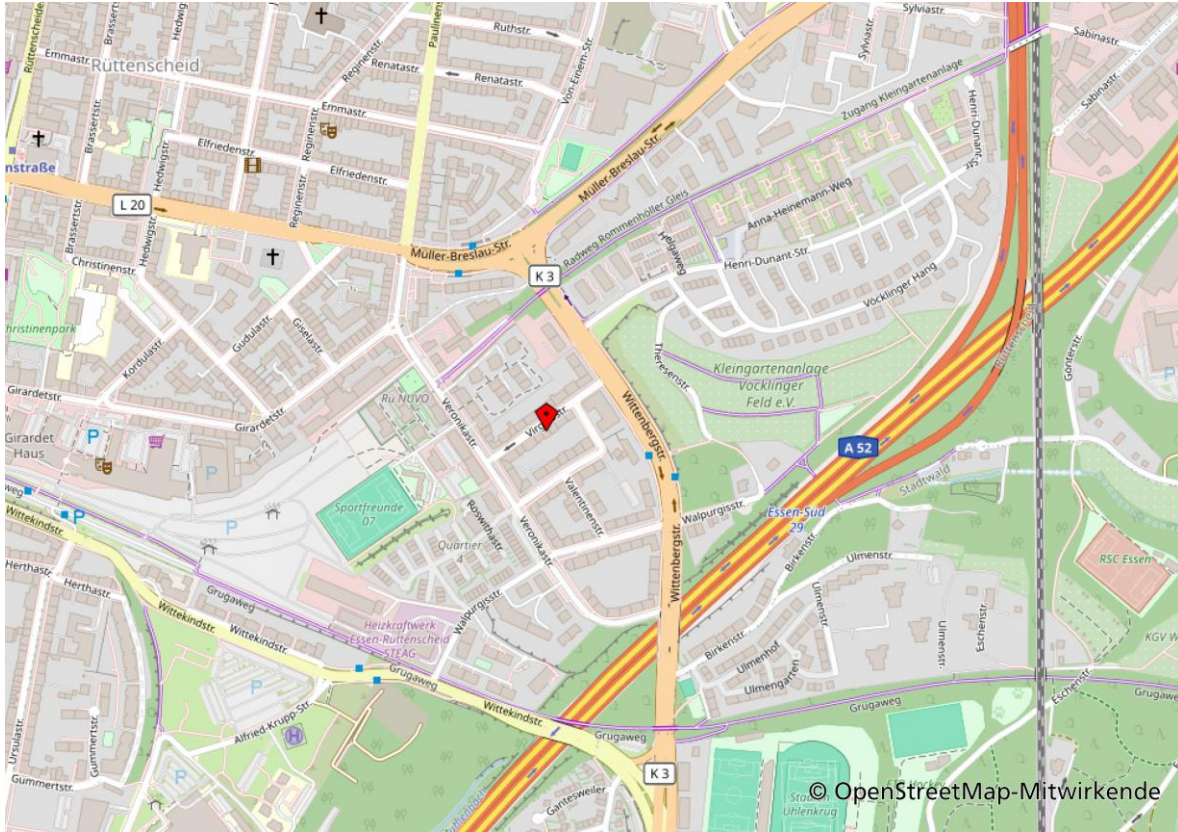

Lage

Virgiliastr. 12, 45131 Essen

**Grundbuch
von Rüttenscheid
Flur 35, Flurstück 60
Ausschnitt Flurkarte
Quelle:
www.tim-online.nrw.de**

Aus der Bauakte Virgiliastr. 12

Plan Detail Keller

Plan Detail EG = AKTUELL EINE WOHNUNG =

Plan Detail 1. und 2. Obergeschoss

Plan Detail Straßenansicht

VÍRGÍLÍASTR. NR. 12
USTHÖFFSTR. NR. 11

Plan Detail Hofansicht