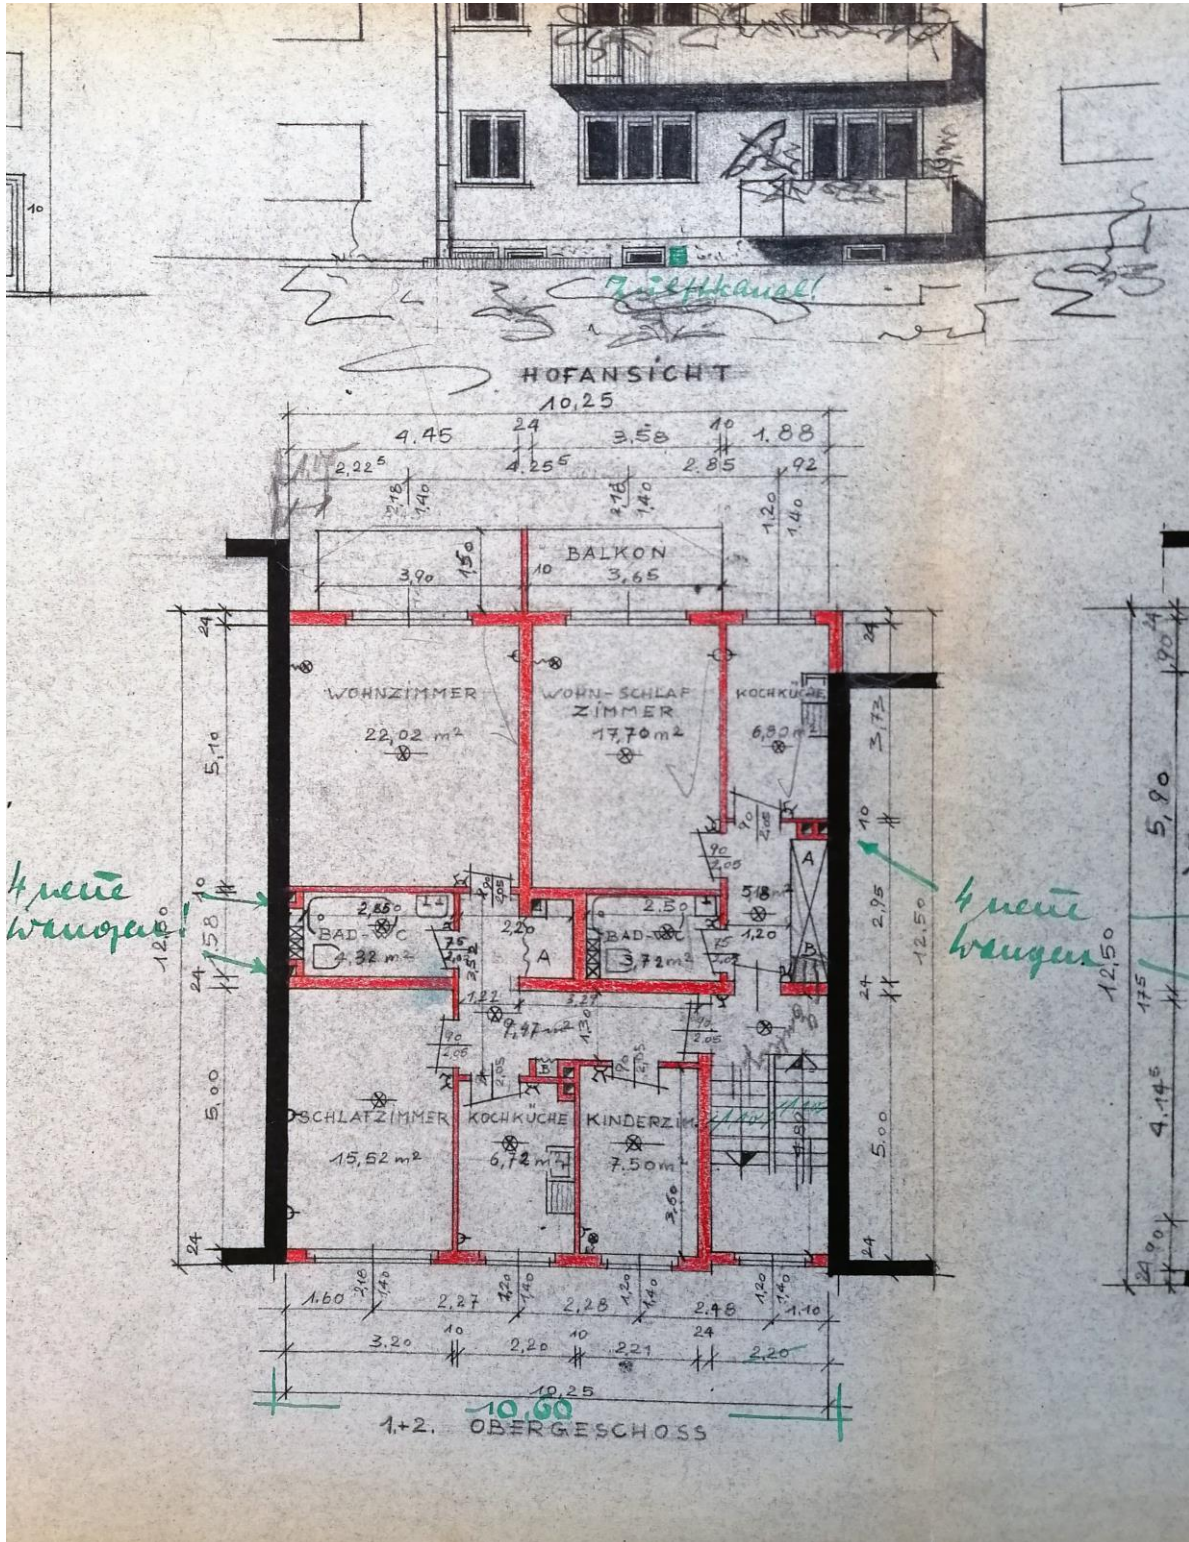

Lage

Virgiliastr. 12, 45131 Essen

**Grundbuch
von Rüttenscheid
Flur 35, Flurstück 60
Ausschnitt Flurkarte
Quelle:
www.tim-online.nrw.de**

Aus der Bauakte Virgiliastr. 12

Plan Detail Keller

Plan Detail EG = AKTUELL EINE WOHNUNG =

Plan Detail 1. und 2. Obergeschoss

Plan Detail Straßenansicht

VÍRGÍLÍASTR. NR. 12
USTHÖFFSTR. NR. 11

Plan Detail Hofansicht