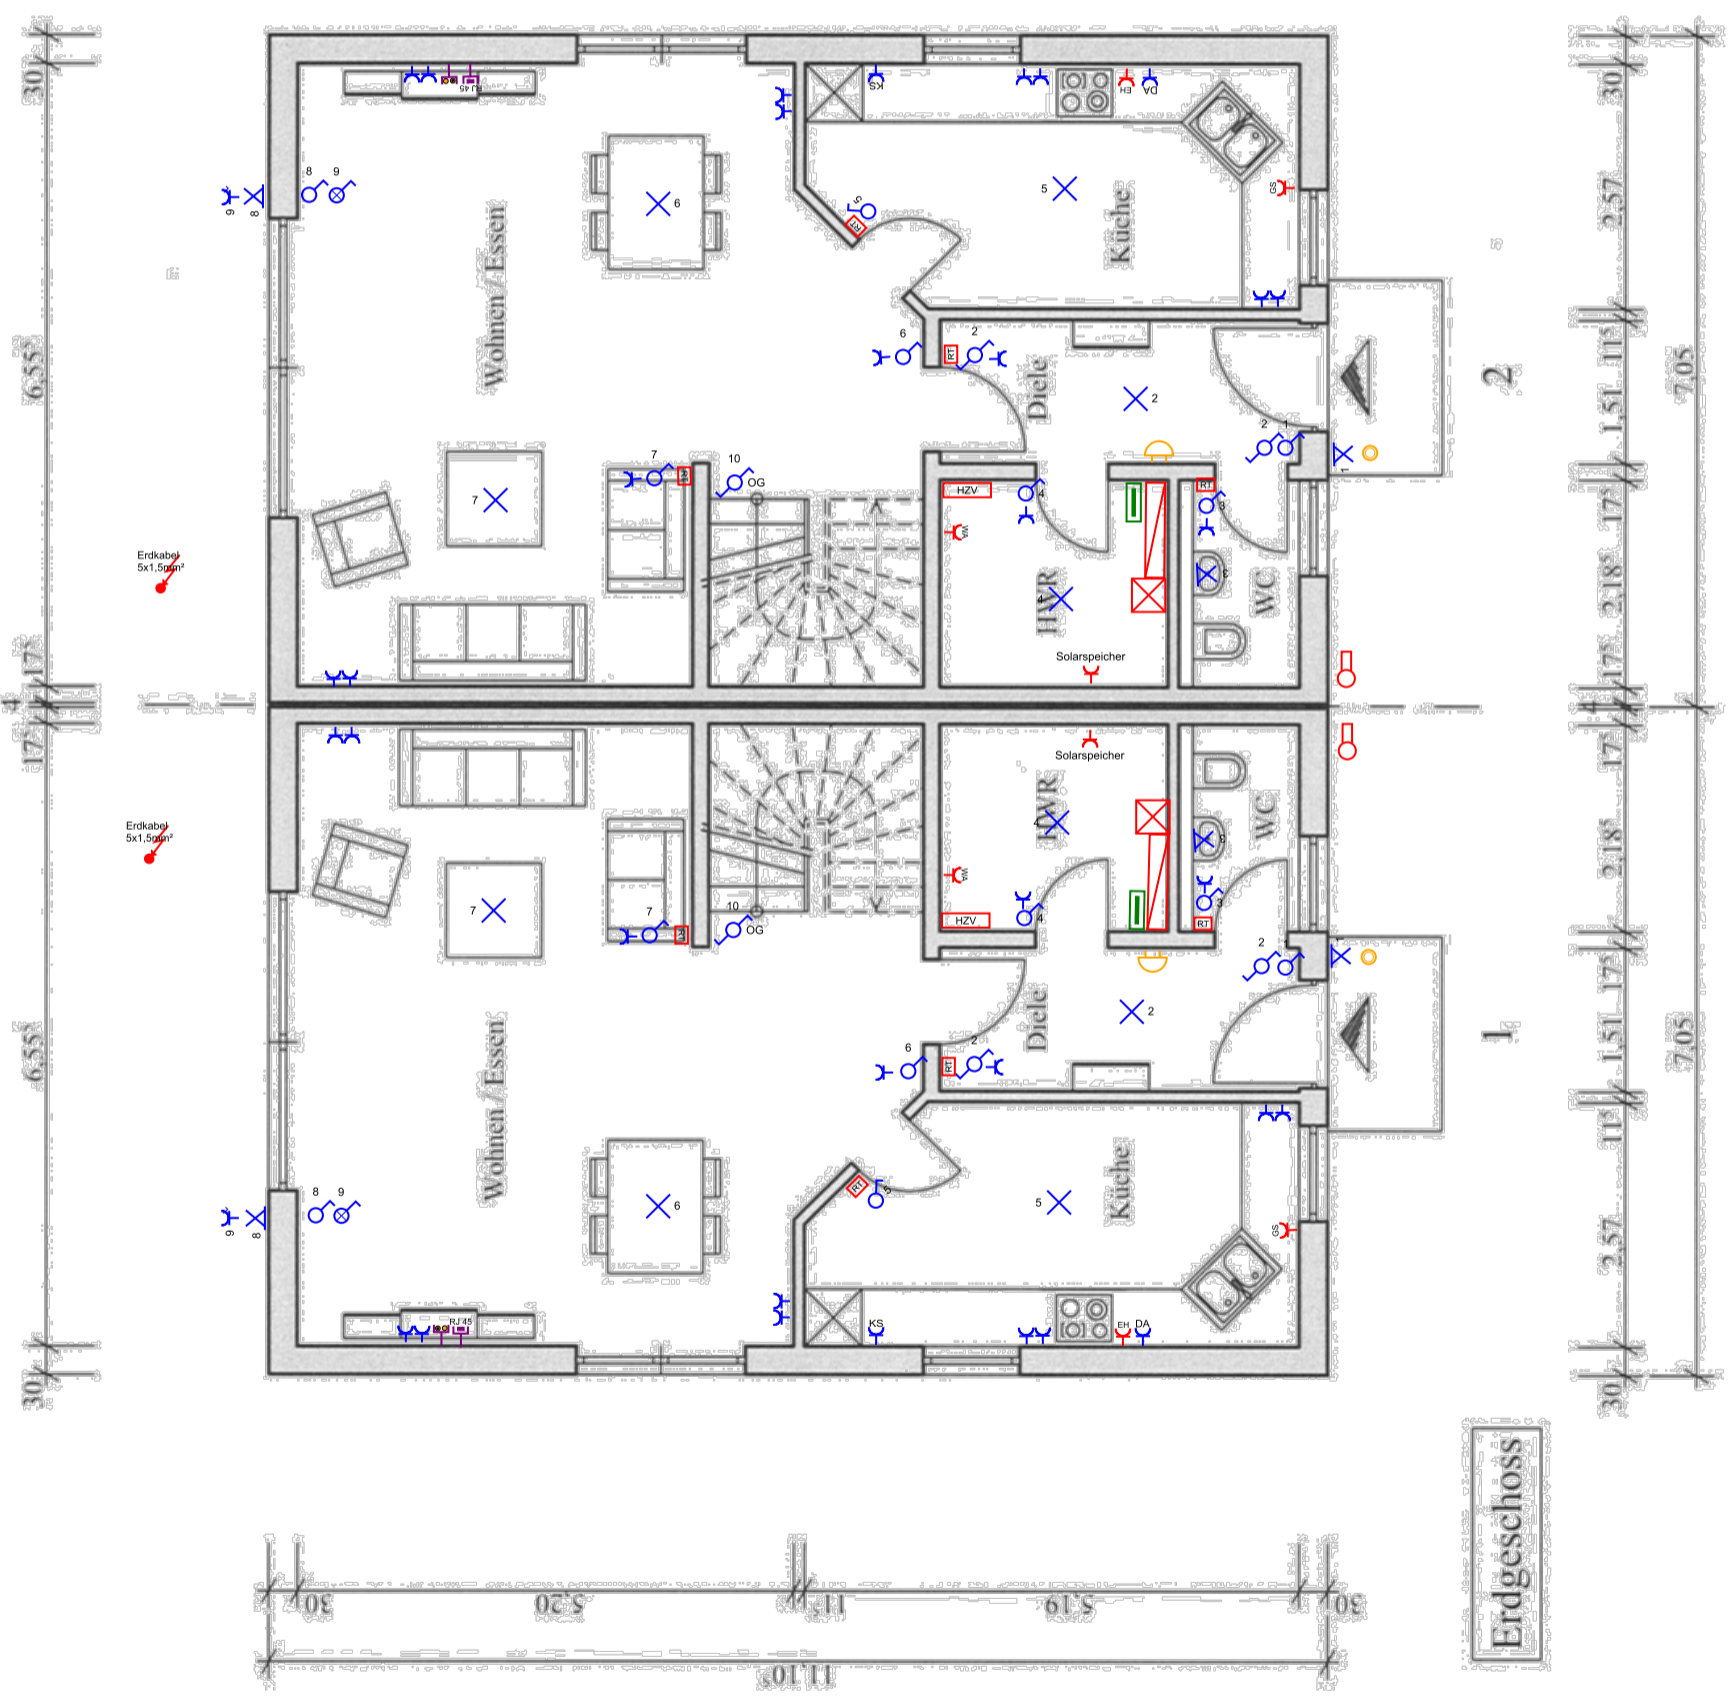

Ausschalter		Ausschalter m Kontrolllicht
	Aussenfühler		Deckenauslass
	Elektroanschluss		Etageruftaster
	Glocke / Klingel		Hauptverteilung
	Hausanschlusskasten		Heizverteiler
	Potentialausgleichskasten		Raumthermostat
	RJ 45		Steckdose
	Steckdose 2-fach		Steckdose allgemein
	Steckdose Dampfzug		Steckdose E-Herd
	Steckdose geschalten		Steckdose Geschirrspüler
	Steckdose Kühlschrank		Steckdose Waschmaschine
	TV Steckdose		Wandauslass
	Wechselschalter		

Stefan Schütt
Architekt
Hansering 1 · D-23611 Sieritz
Telefon: (0451) 39 13 01 · E-Mail: info@schuettimg.de

Erdgeschoss