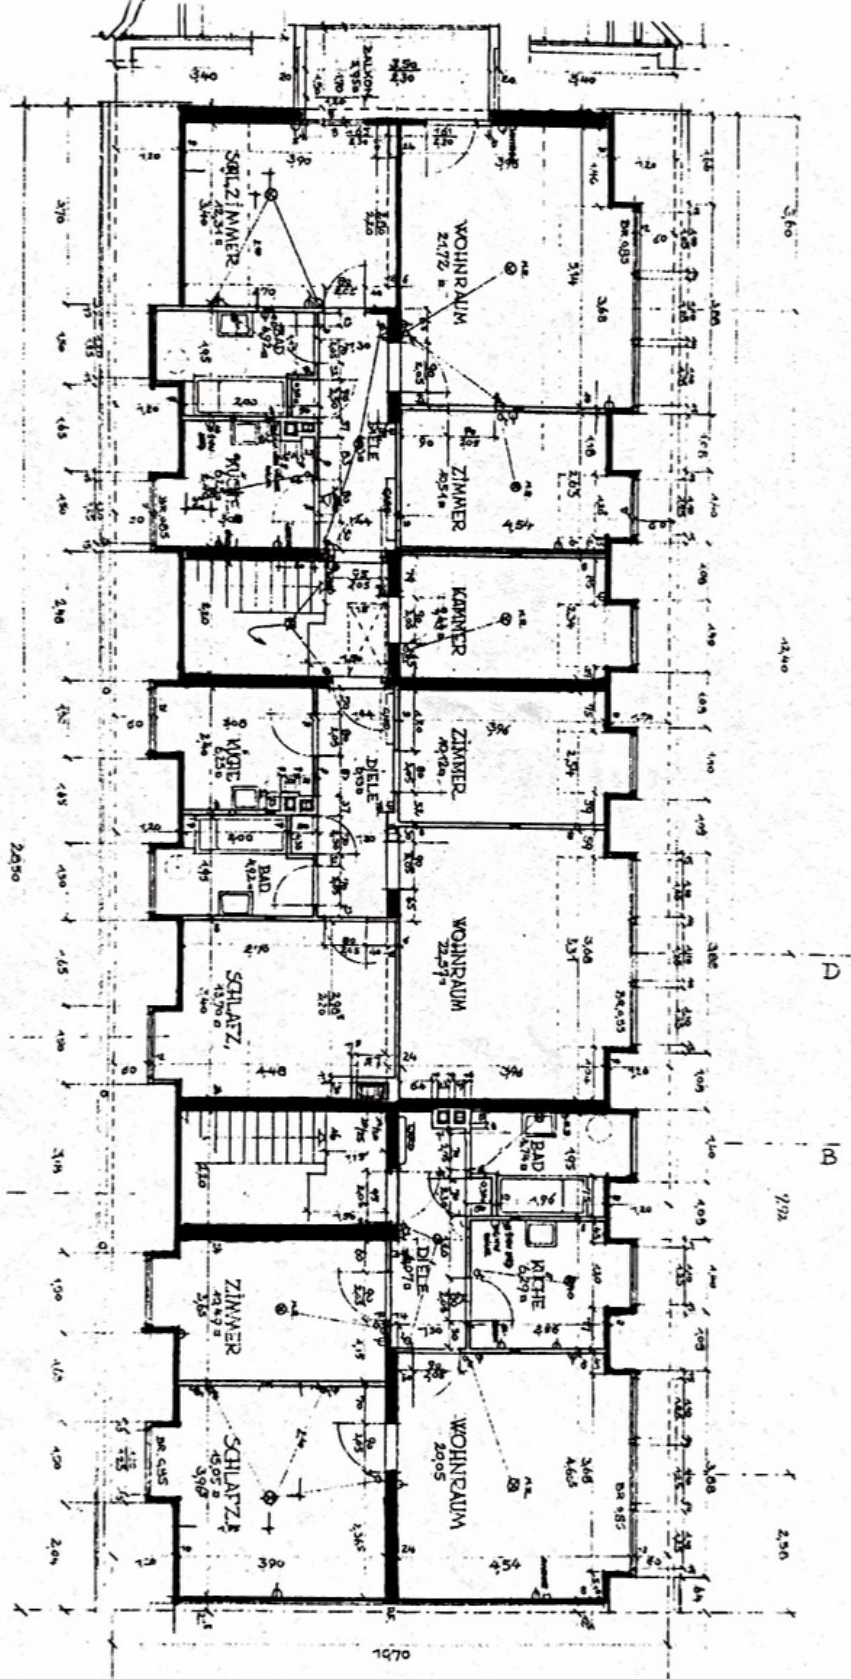

3 ZIM. KÜCHE, BAD
61,45

KAMMERN
9,44

3 ZIM. KÜCHE, BAD
62,40

3 ZIM. KÜCHE, BAD
61,45

DACHGESCHOSS

M 1:50

BAUENTWURF FÜR DEN NEUBAU
 EINFAMILIENHAUS
 KÖLN - POLL
 SCHREIBERSTRASSE 69/1, WIC
 BAUWERK UND ARCHITECT
 KÖLN DON E. 7/1, 459/4
 V. S. K. GÖBLING ARCHIT. BUREAU
 ARCHITECTEN G.M.B.H. & CO.
 KÖLN-BAUENFELD
 HERRSCHENSTRASSE 5, 50131 KÖLN
 Tel. 112222 *göbling*