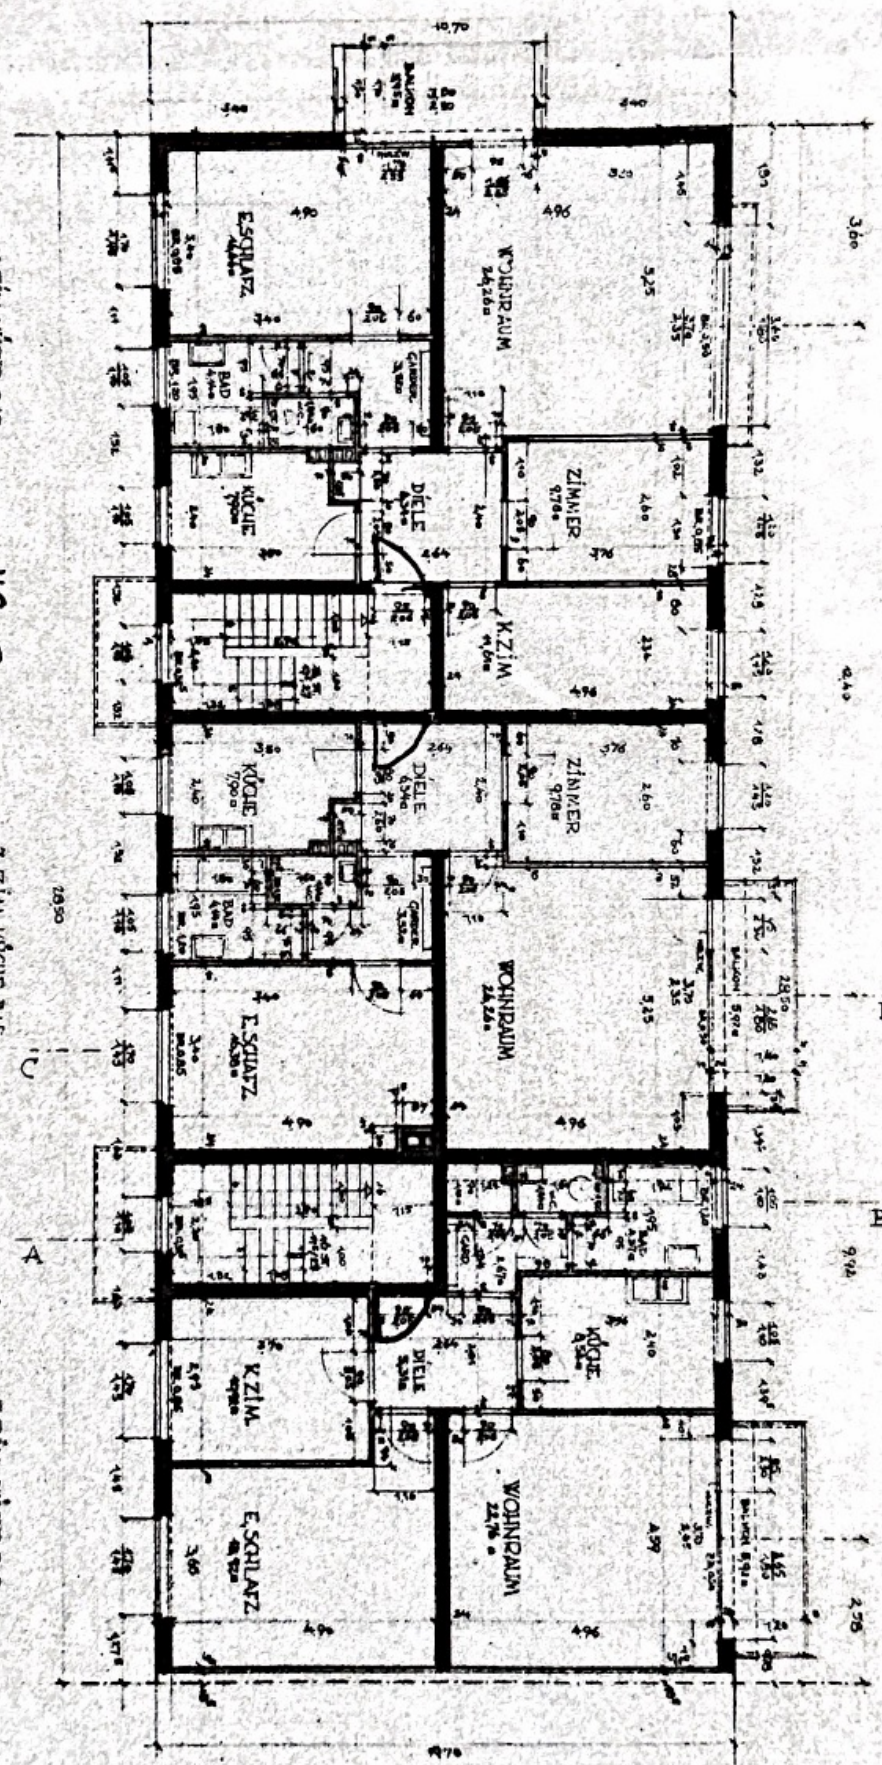

4 ZIM., KÜCHE, BAD  
86,90 m<sup>2</sup>

HS 5

3 ZIM., KÜCHE, BAD  
75,30 m<sup>2</sup>

HS 7

3 ZIM., KÜCHE, BAD  
75,50 m<sup>2</sup>

**10 ETAGESSCHLOSS**

Nr. 11 700

BAUENTWURF FÜR DREI NEUBAU  
MEHRFAMILIENHAUS  
KÖLN - POLL  
SCHREIBERSSTR. 101/101A  
BAUERER UND ASSOCIATED  
KÖLN DEN S. W. 1964  
K. & E. GÖRNER ARCHITECTS  
KÖLN - BRUNNENSTR. 11  
ARCHITECTS 100-101  
Köln, Germany