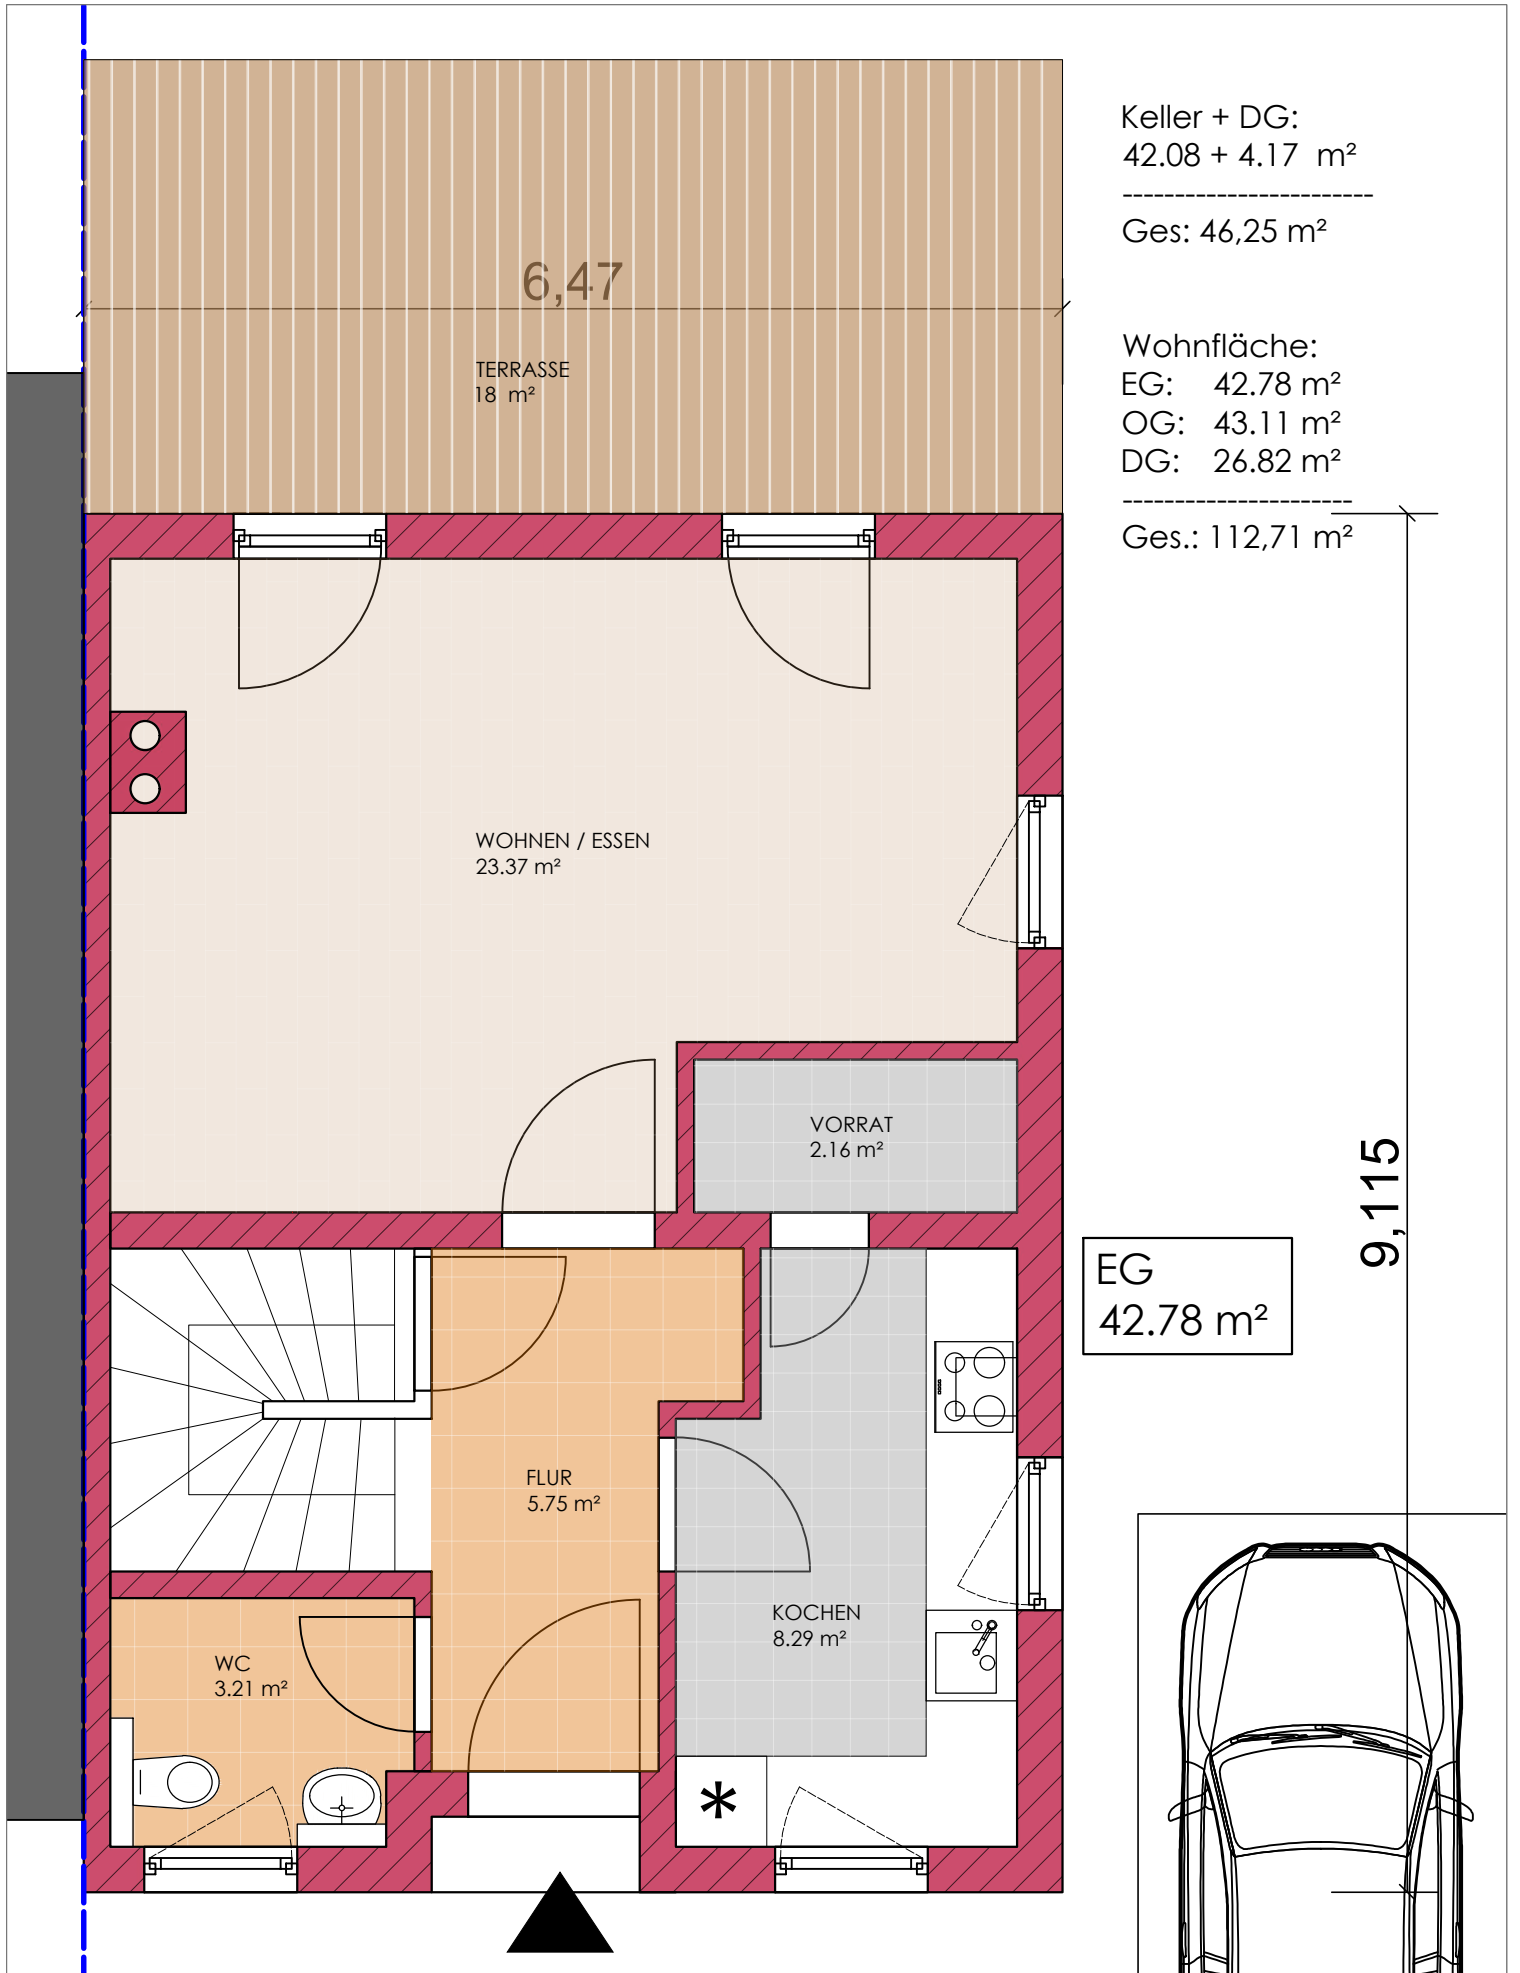

6,47

Heizen
4.87 m²

Werkstatt
6.69 m²

Kellerraum
12.88 m²

Waschen
4.81 m²

FLUR
3.47 m²

HAR
3.61 m²

Zimmer
5.75 m²

KG
42.08 m²

9,115

Keller + DG:
42.08 + 4.17 m²

Ges: 46,25 m²

Wohnfläche:
EG: 42.78 m²
OG: 43.11 m²
DG: 26.82 m²

Ges.: 112,71 m²

EG
42.78 m²

9,115

6,47

Kind 2
11.83 m²

Kind 1
11.83 m²

FLUR
5.20 m²

Handtuch-
HK

Bad
8.92 m²

BÜRO
5.96 m²

OG
43.11 m²

9,115

6,47

DG
26.82 m²