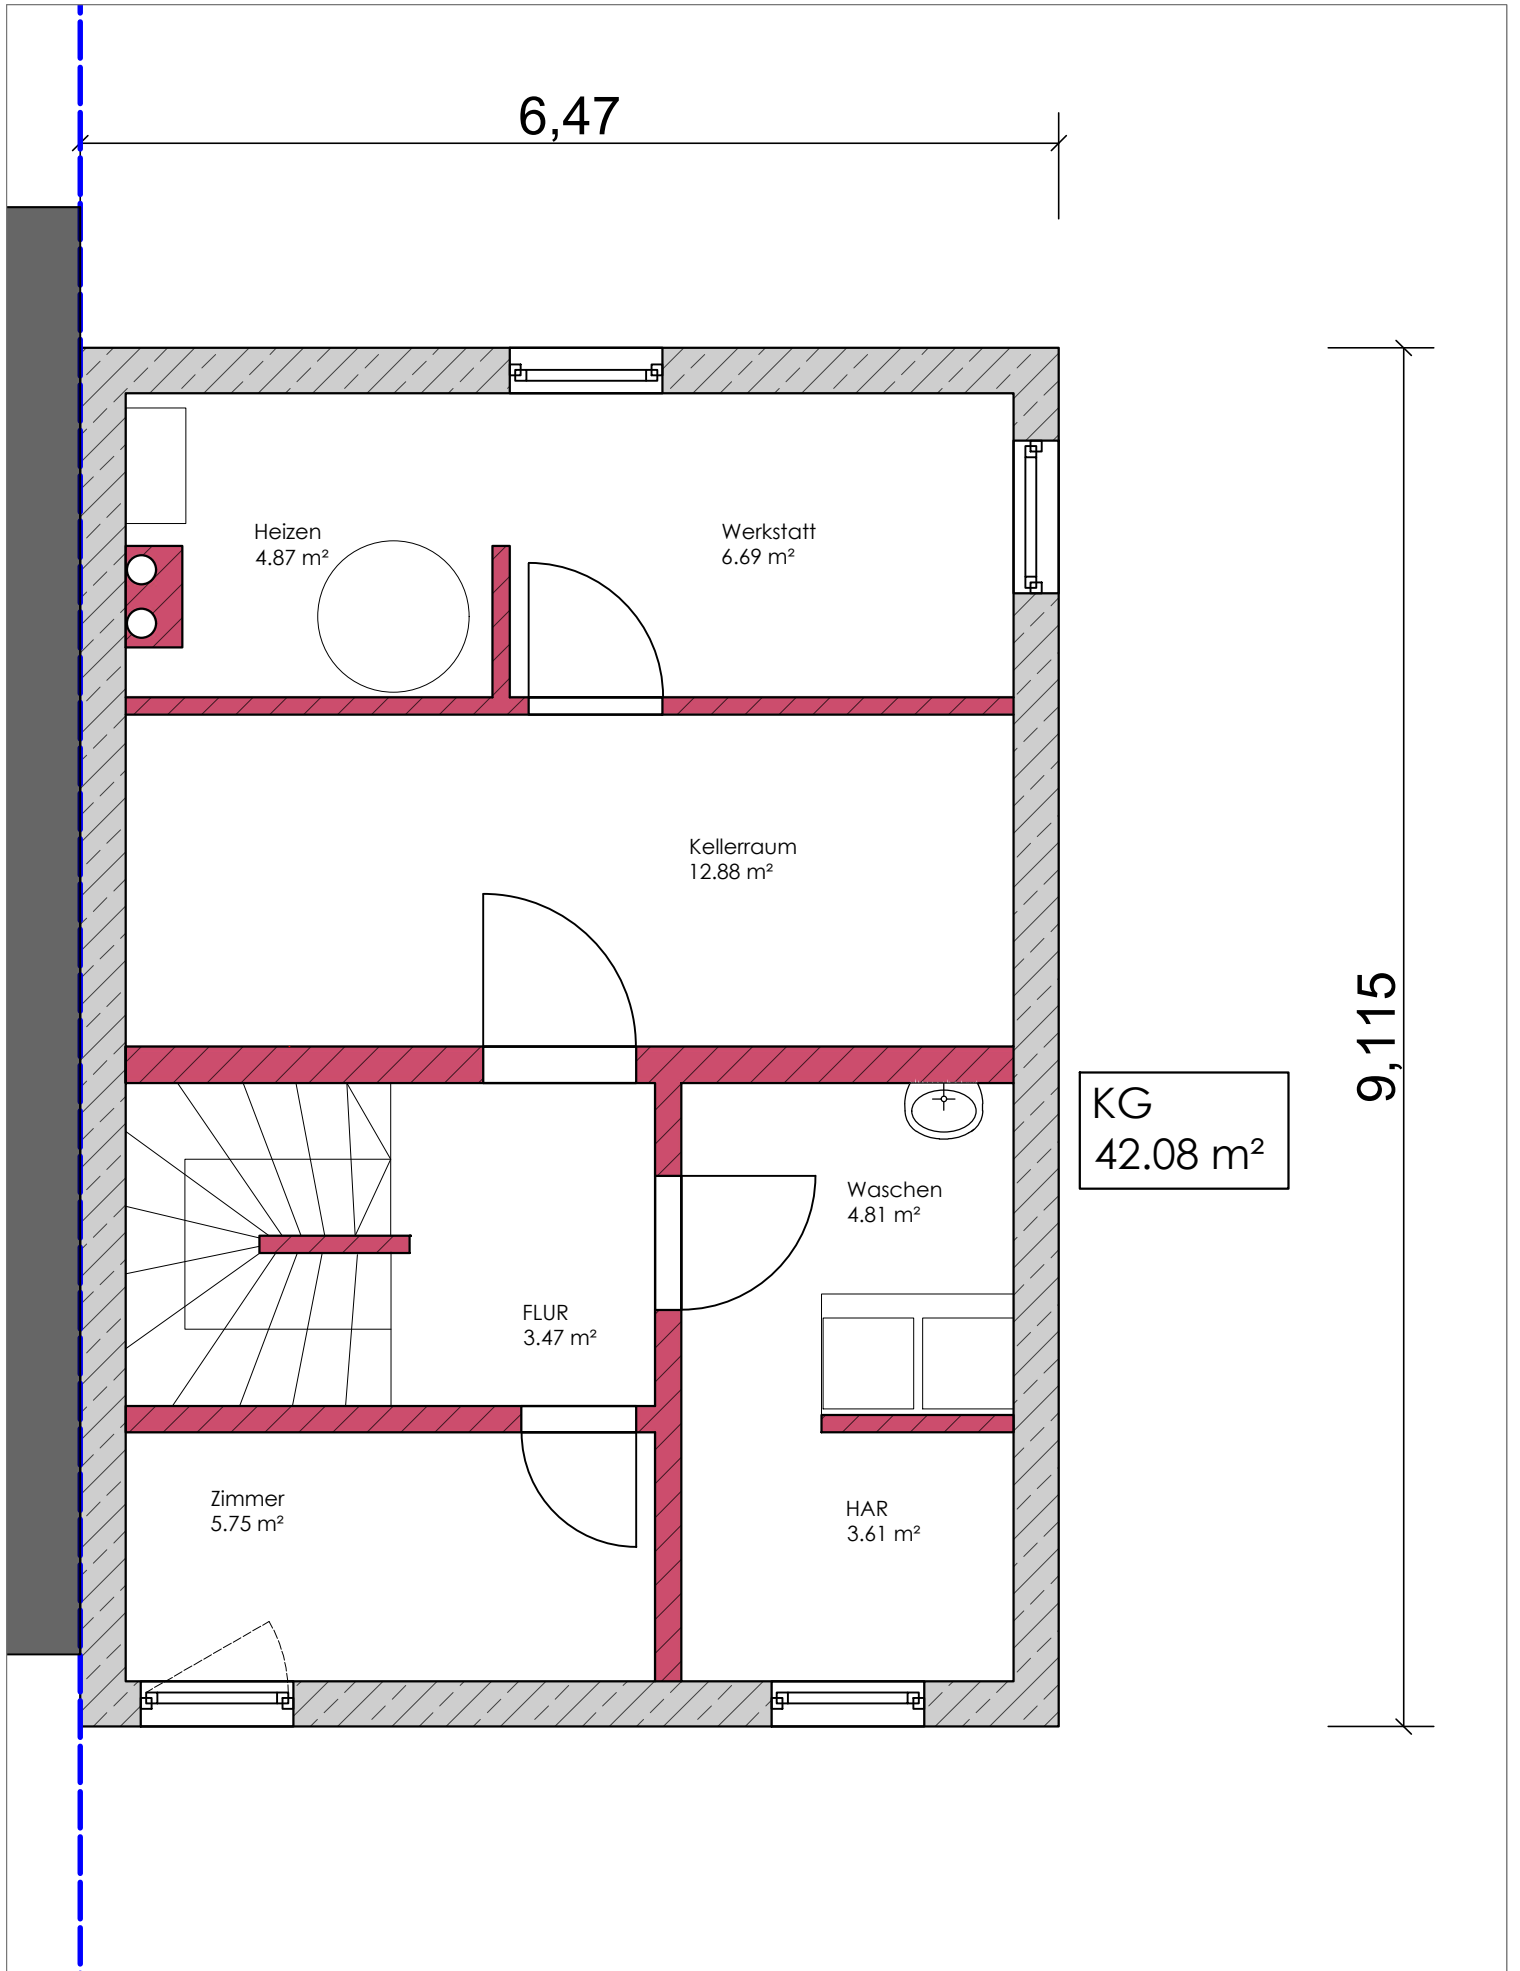

6,47

Heizen
4.87 m²

Werkstatt
6.69 m²

Kellerraum
12.88 m²

Waschen
4.81 m²

FLUR
3.47 m²

HAR
3.61 m²

Zimmer
5.75 m²

KG
42.08 m²

9,115

Keller + DG:
42.08 + 4.17 m²

Ges: 46,25 m²

Wohnfläche:
EG: 42.78 m²
OG: 43.11 m²
DG: 26.82 m²

Ges.: 112,71 m²

EG
42.78 m²

9,115

6,47

Kind 2
11.83 m²

Kind 1
11.83 m²

FLUR
5.20 m²

Handtuch-
HK

Bad
8.92 m²

BÜRO
5.96 m²

OG
43.11 m²

9,115

6,47

DG
26.82 m²