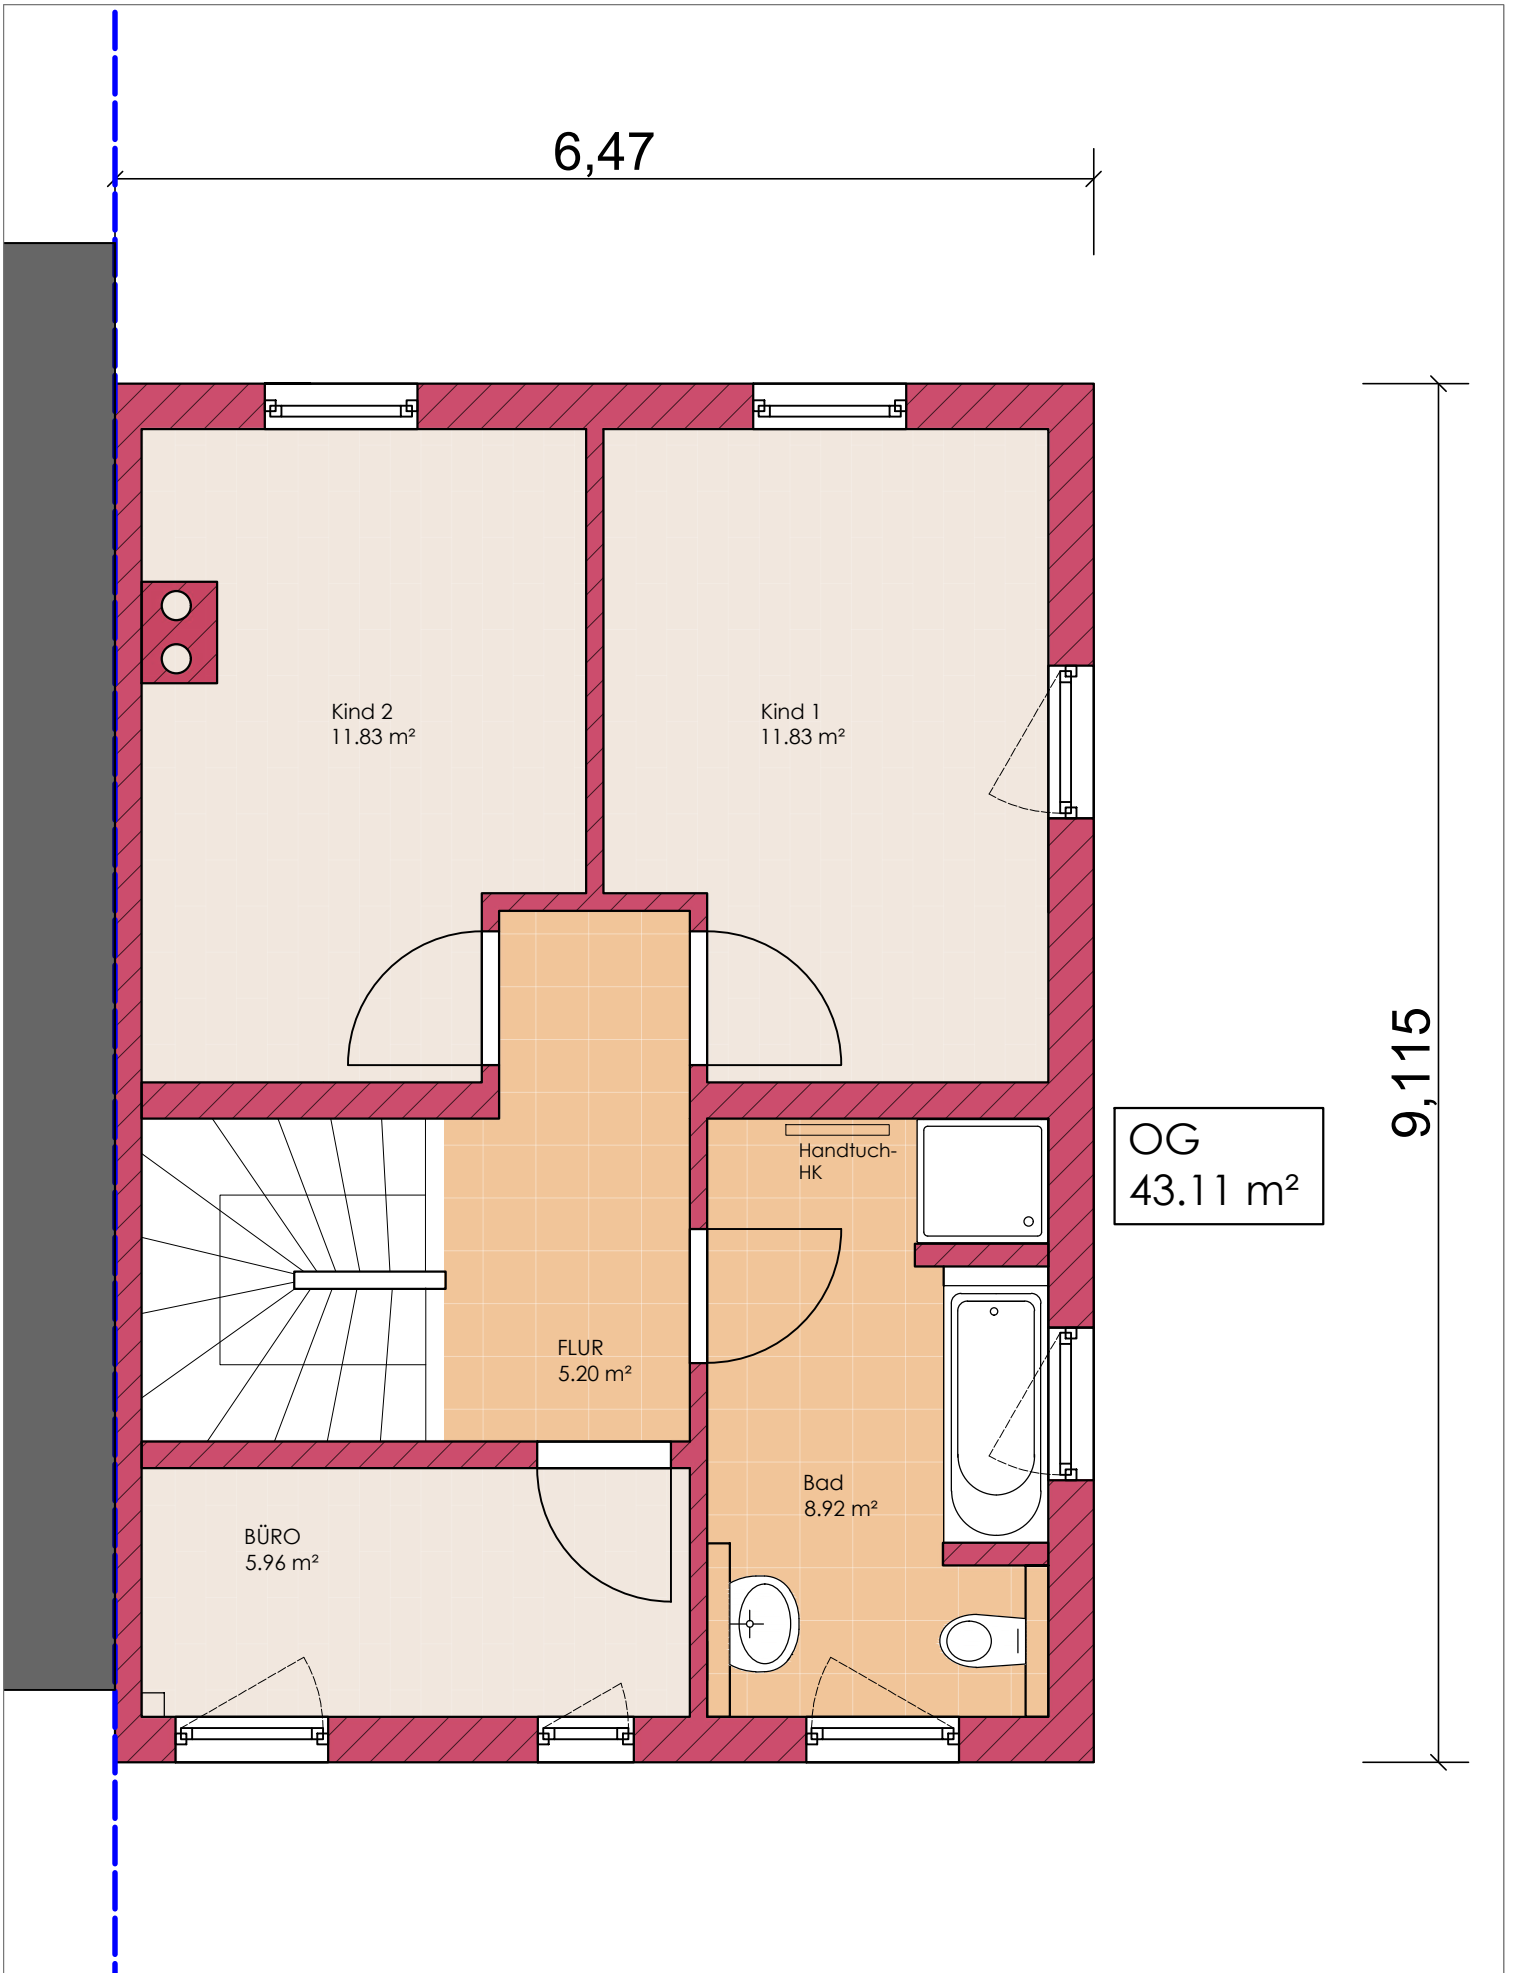

6,47

Heizen
4.87 m²

Werkstatt
6.69 m²

Kellerraum
12.88 m²

Waschen
4.81 m²

FLUR
3.47 m²

HAR
3.61 m²

Zimmer
5.75 m²

KG
42.08 m²

9,115

Keller + DG:
42.08 + 4.17 m²

Ges: 46,25 m²

Wohnfläche:
EG: 42.78 m²
OG: 43.11 m²
DG: 26.82 m²

Ges.: 112,71 m²

EG
42.78 m²

9,115

6,47

Kind 2
11.83 m²

Kind 1
11.83 m²

FLUR
5.20 m²

Handtuch-
HK

Bad
8.92 m²

BÜRO
5.96 m²

OG
43.11 m²

9,115

6,47

DG
26.82 m²