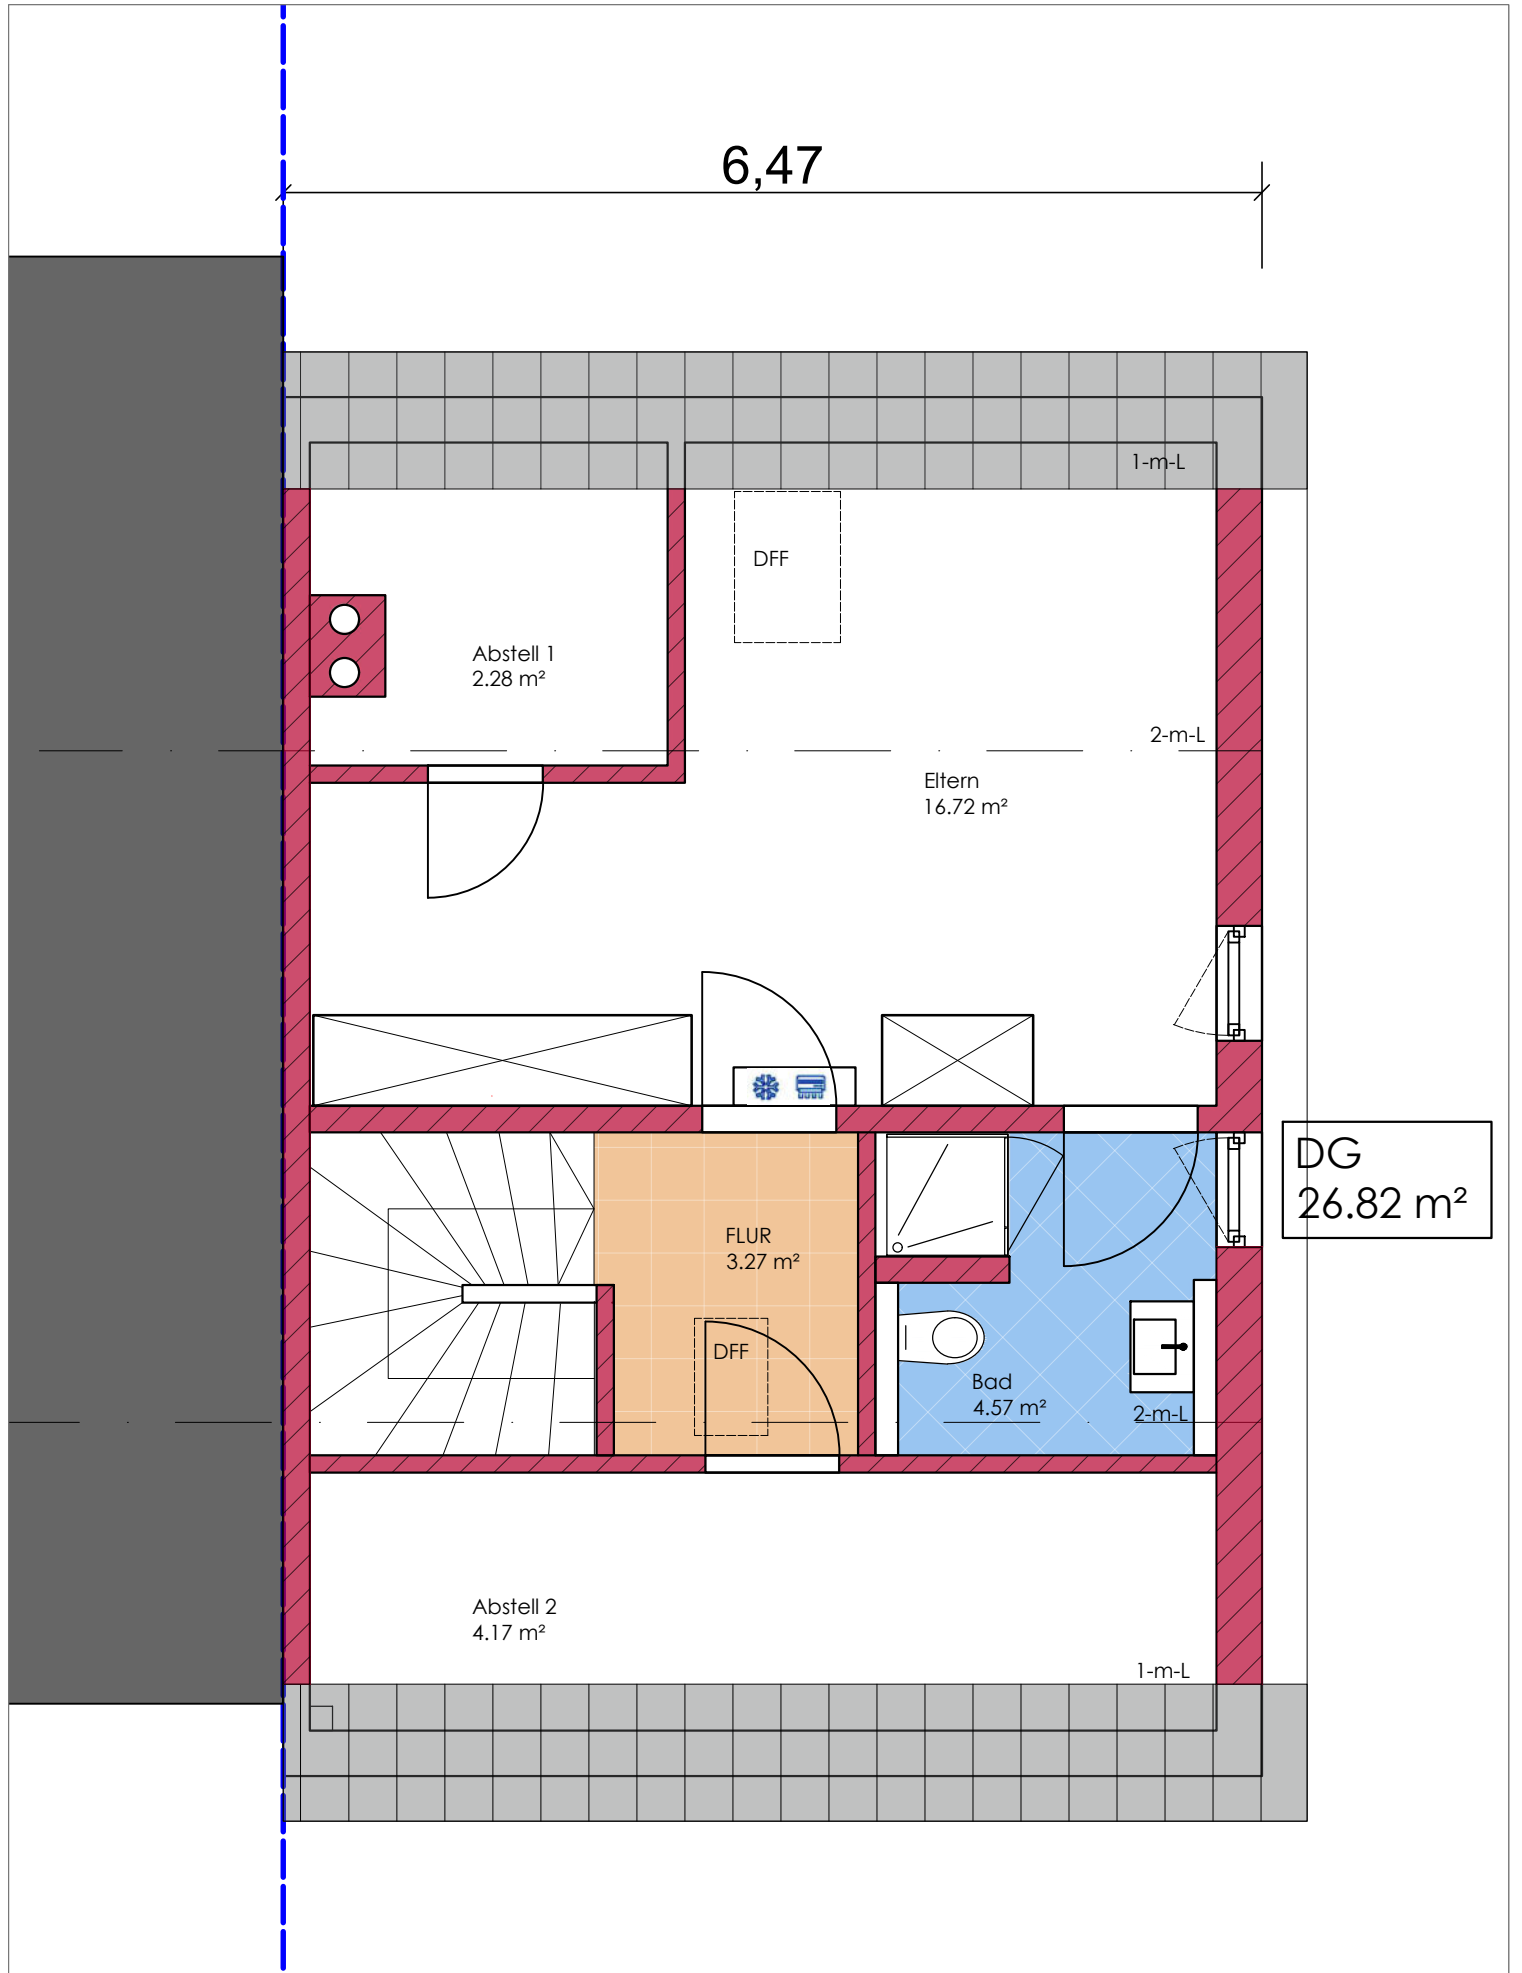

6,47

Heizen
4.87 m²

Werkstatt
6.69 m²

Kellerraum
12.88 m²

Waschen
4.81 m²

FLUR
3.47 m²

HAR
3.61 m²

Zimmer
5.75 m²

KG
42.08 m²

9,115

Keller + DG:
42.08 + 4.17 m²

Ges: 46,25 m²

Wohnfläche:
EG: 42.78 m²
OG: 43.11 m²
DG: 26.82 m²

Ges.: 112,71 m²

EG
42.78 m²

9,115

6,47

Kind 2
11.83 m²

Kind 1
11.83 m²

FLUR
5.20 m²

Handtuch-
HK

Bad
8.92 m²

BÜRO
5.96 m²

OG
43.11 m²

9,115

6,47

DG
26.82 m²