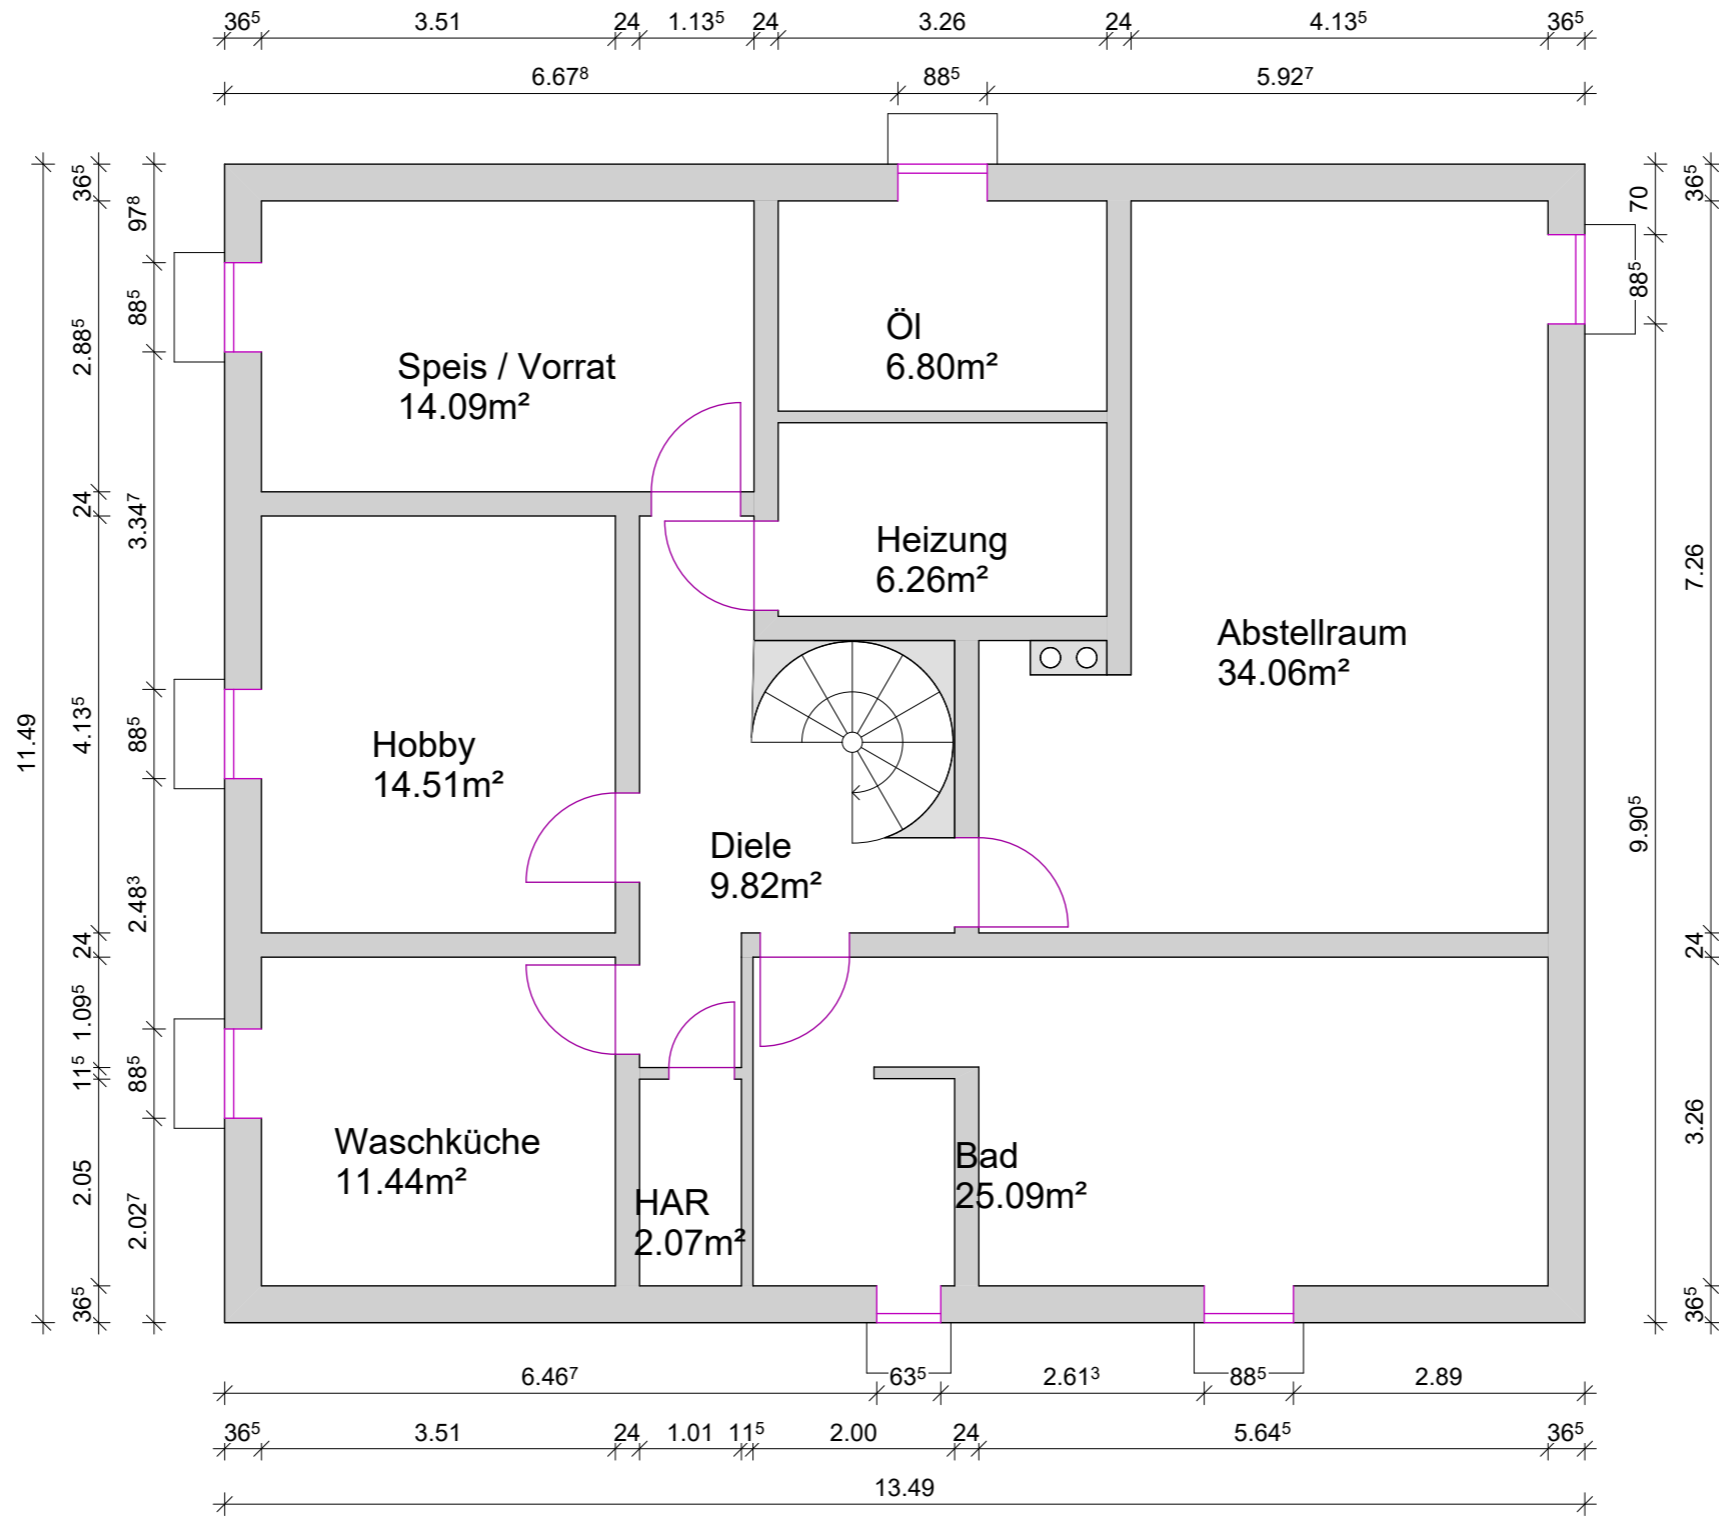

KG

Gesamt Wohnfläche: 124,14m²
Grundfläche: 155,00m²