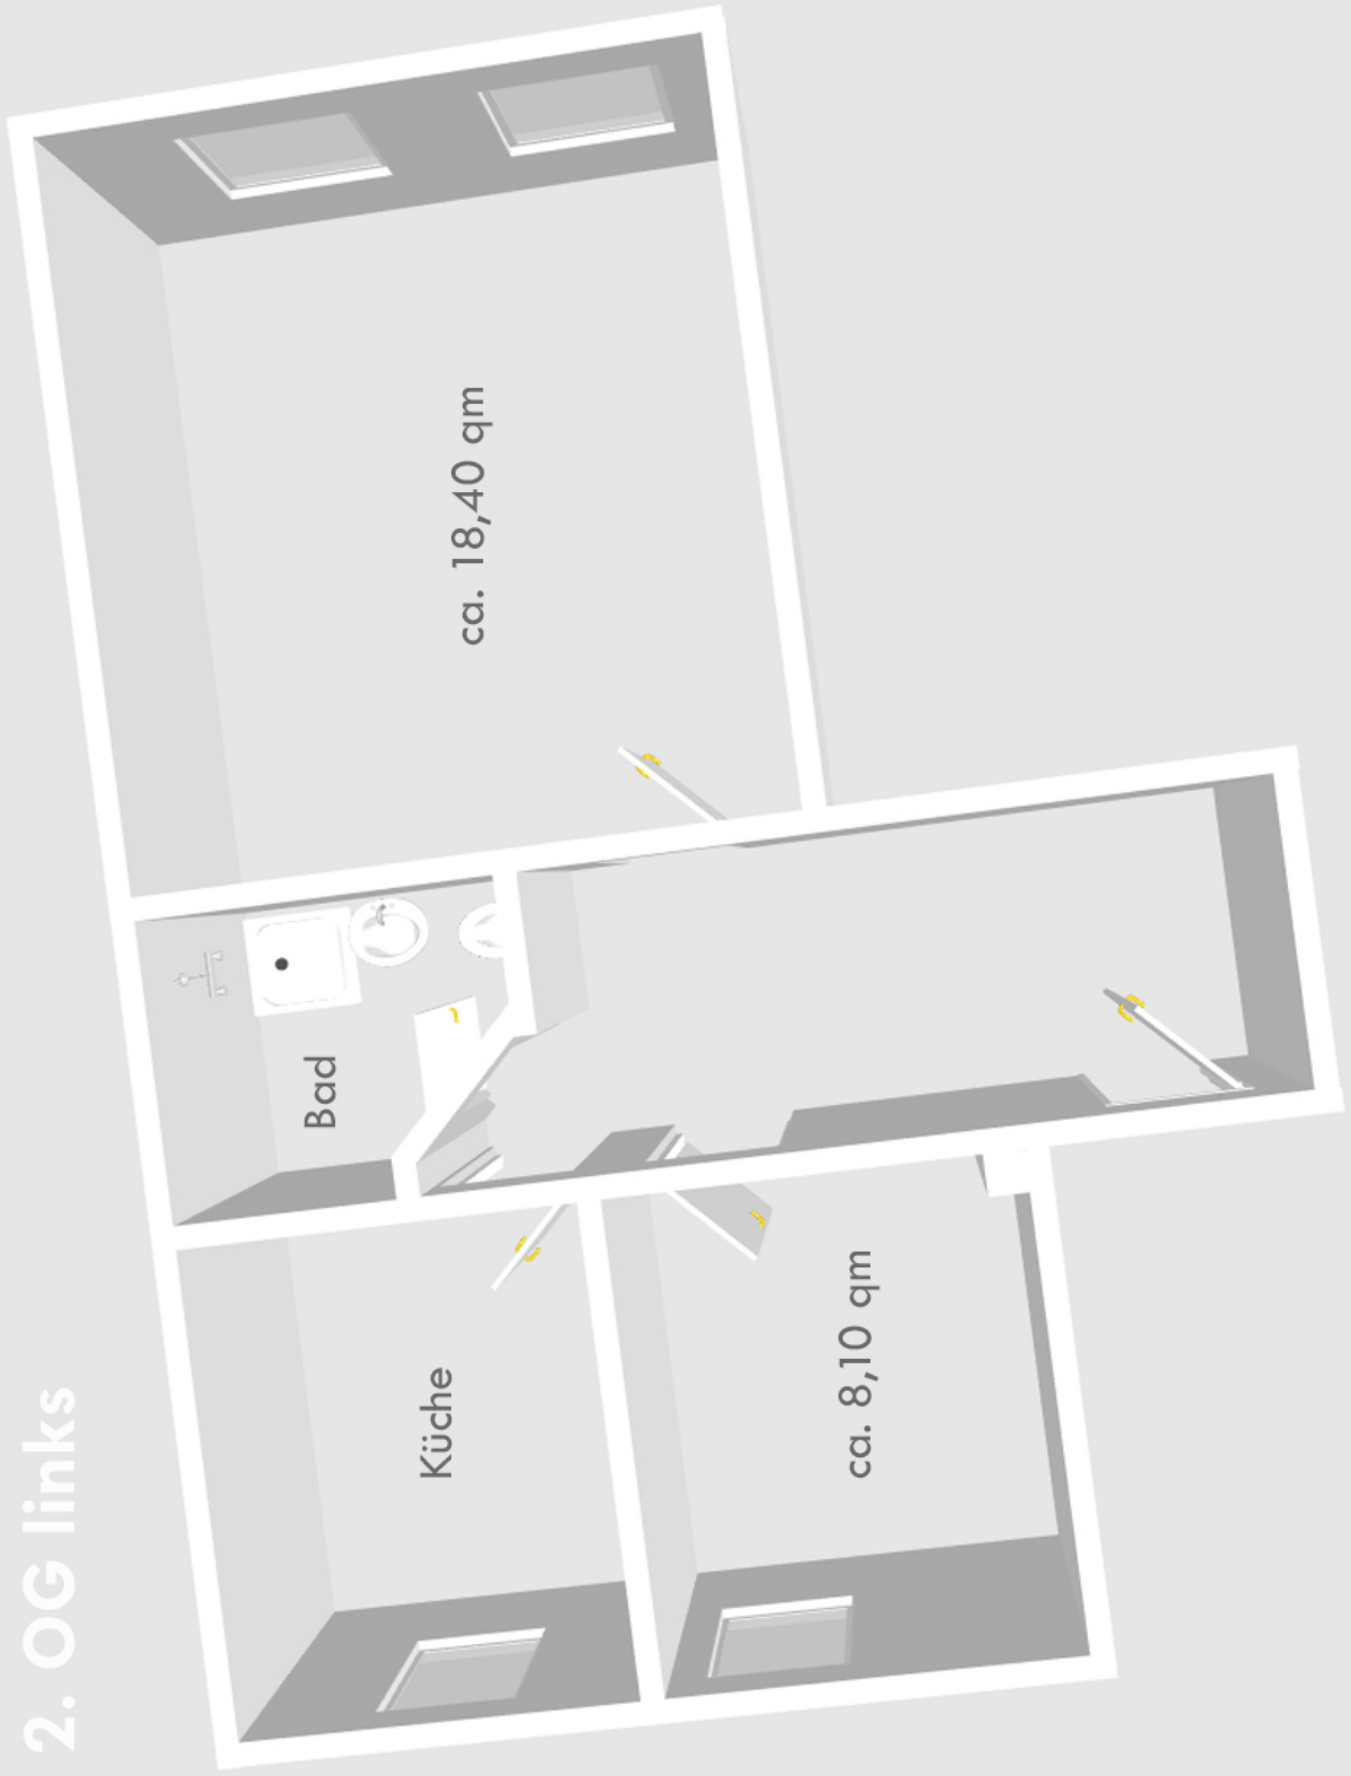

2. OG links

ca. 18,40 qm

Bad

Küche

ca. 8,10 qm