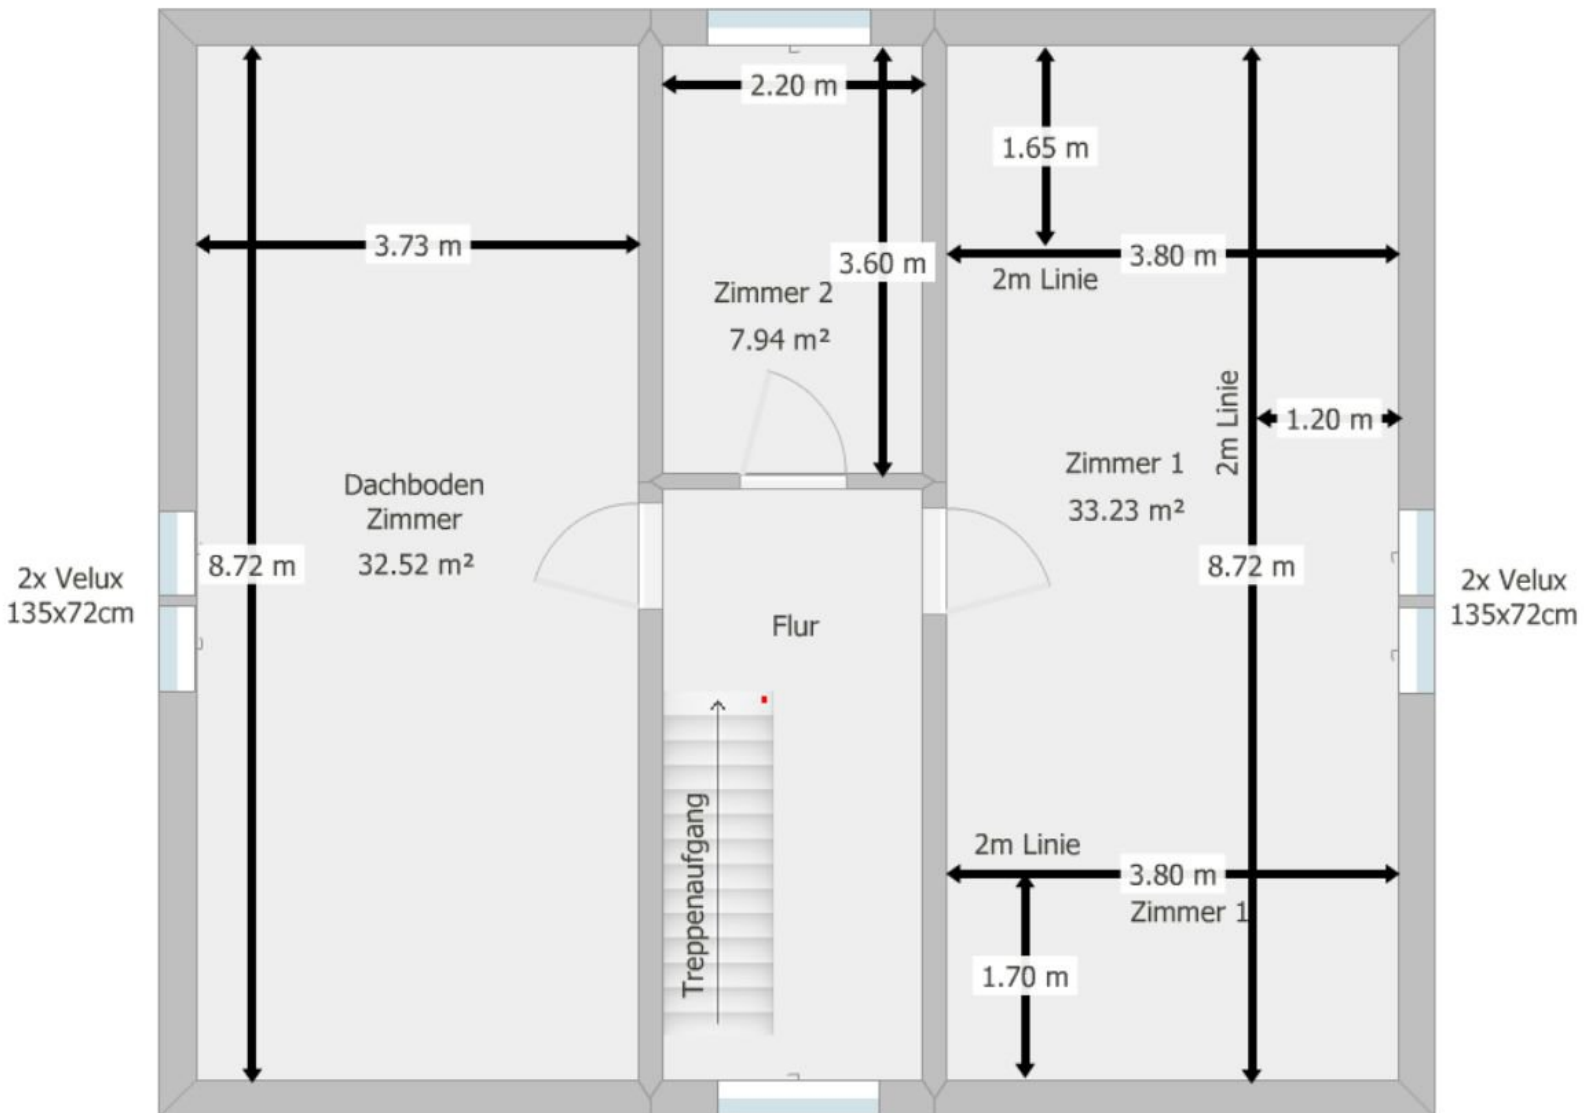

Dachgeschoss
Ulmenstrasse 8 in Hude
Skizzierte Grundrisszeichnung
Alle Maße sind circa Angaben

Strassenseite