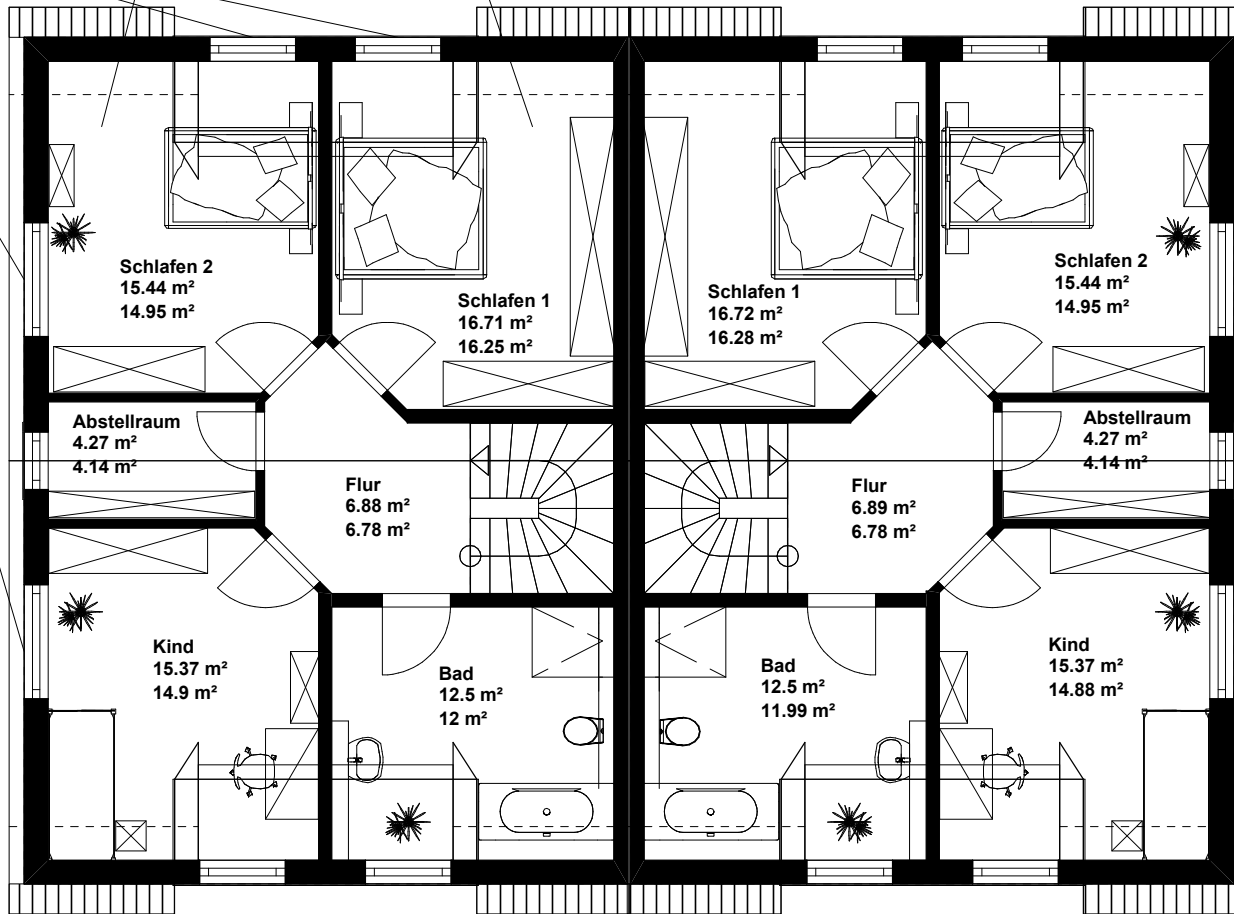

Fenster mit abschließbaren
Fenstergriffen,
dürfen nur zu Putzzwecken
geöffnet werden

Zimmer mit dezentraler Lüftungsanlage

Satteldach 40°
Drempel 1,625m
DÜ 20/40

Satteldach 40°
Drempel 1,625m
DÜ 20/40

Haus B

Haus A

**Grundstück 45
BS-Querum
Dachgeschoss
M 1:100**