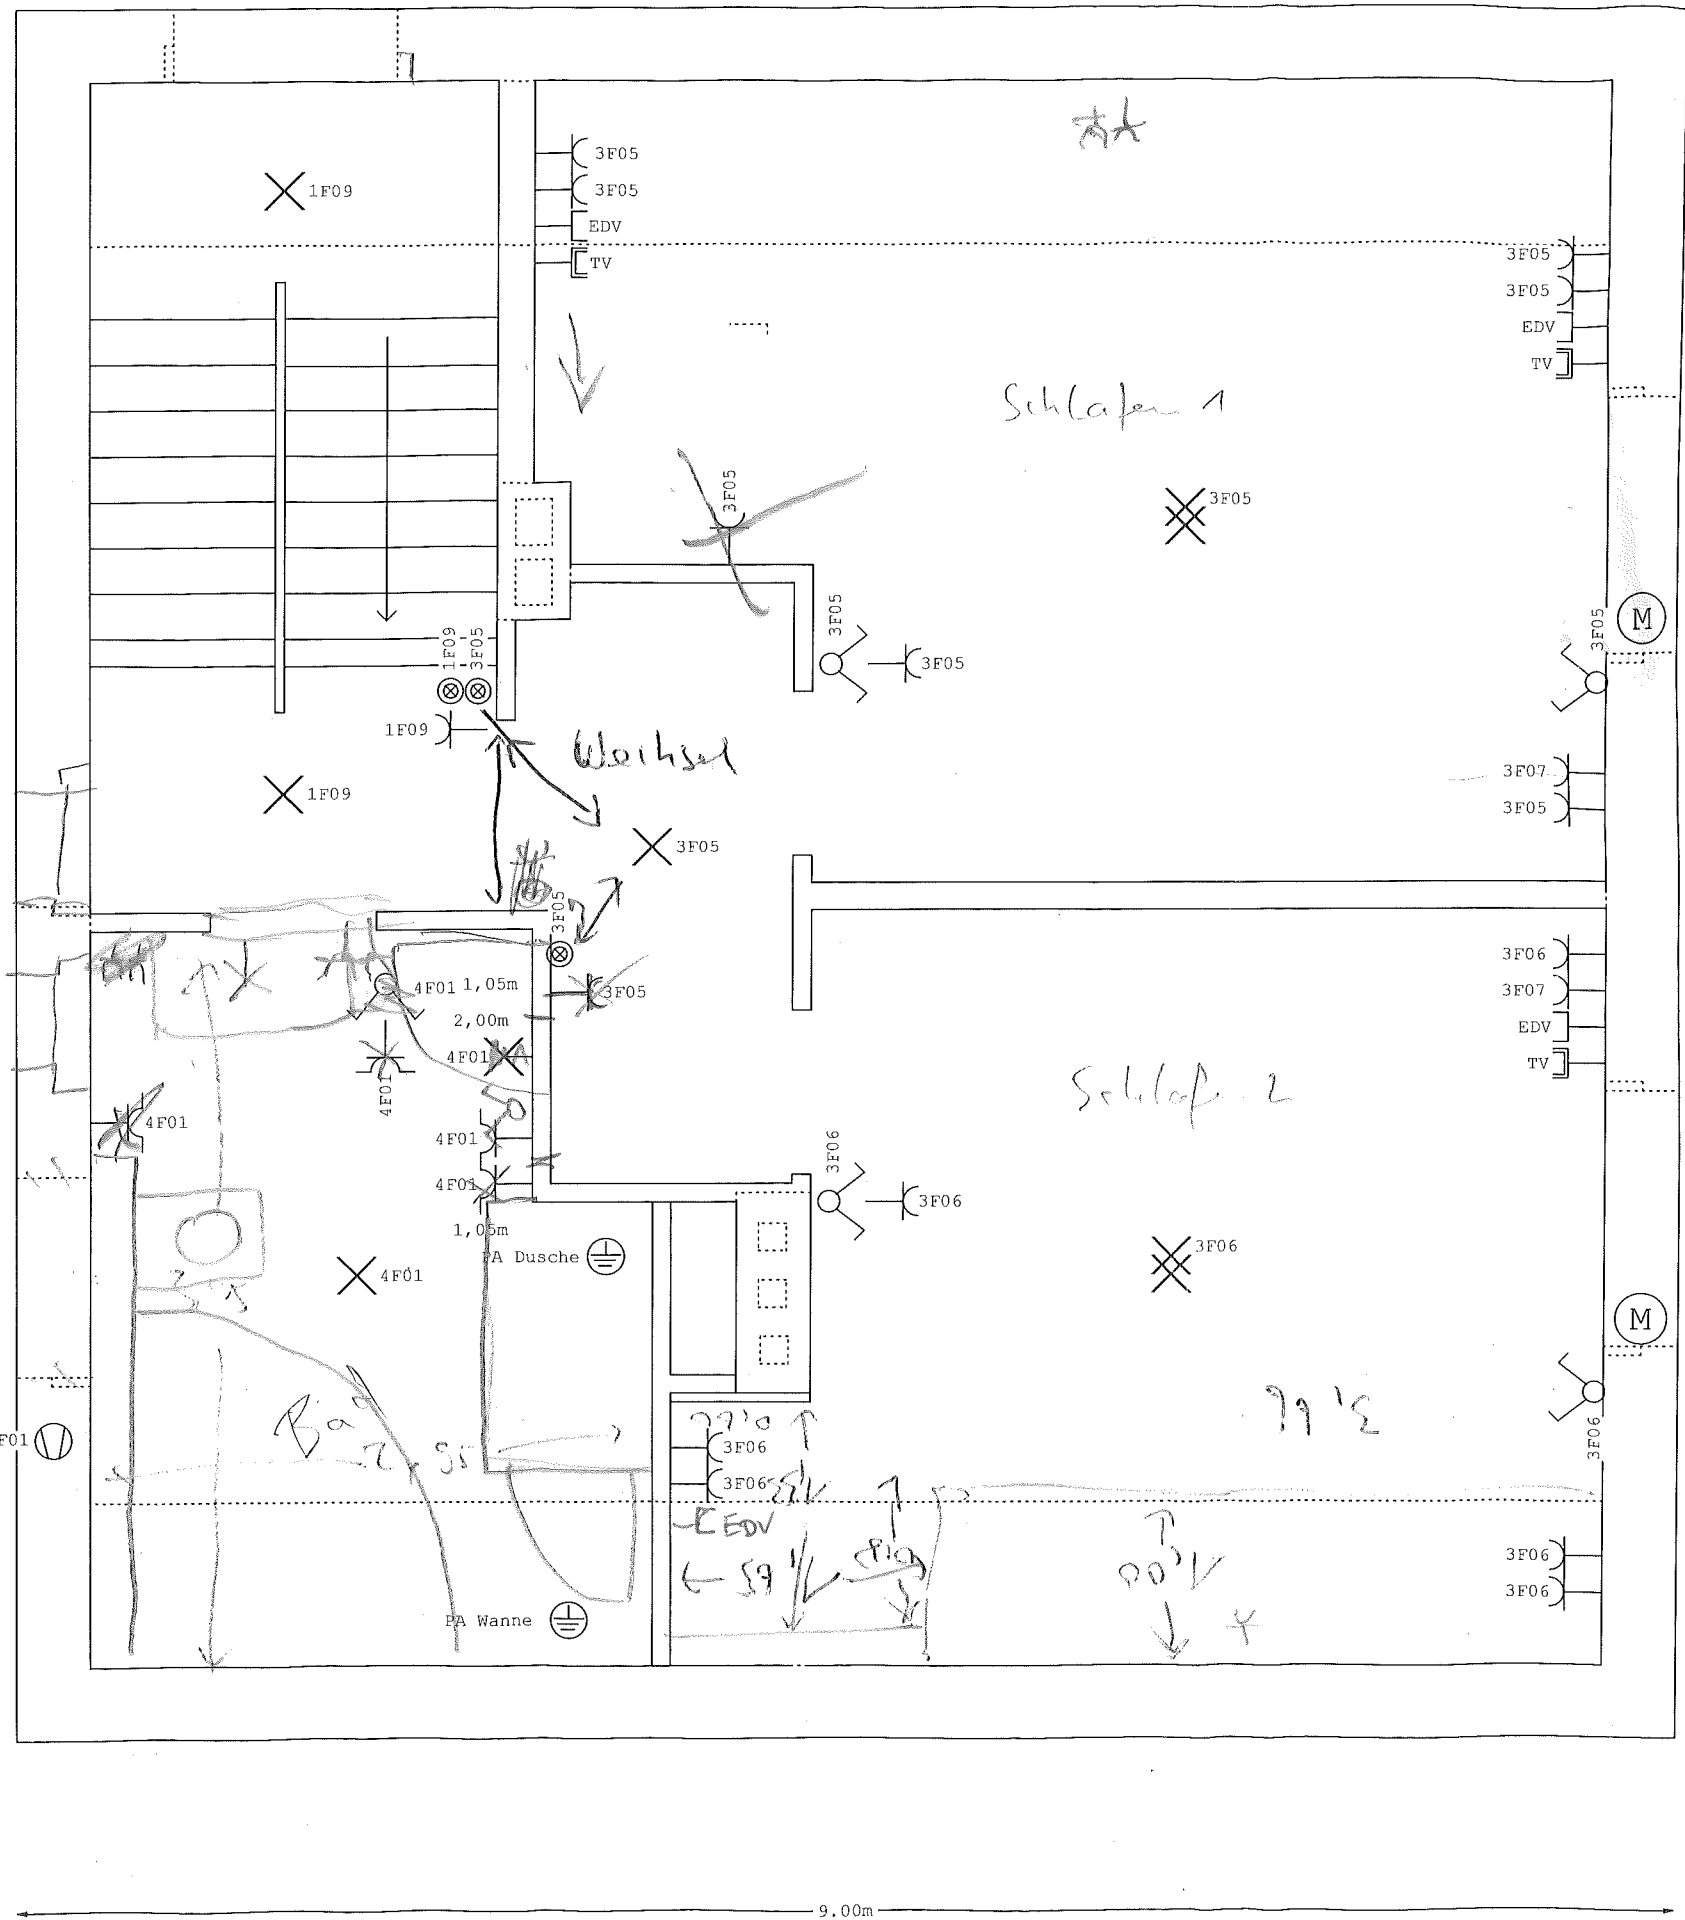

9,50m

Elektroinstallationslegende

- ⊗ Leuchtauslaß Decke
- ⊗ Leuchtauslaß Wand
- ⊗ Leuchte allg. rund / Downlight
- ⊗ Pendelleuchte allg. rund
- ⊗ Scheinwerfer allg.
- ⊗ Flutlichtleuchte
- ⊗ Lichttaster mit Positions- oder Kontrolleuchte
aP = auf Putz, uP = unter Putz, FR = Feuchtraum
- ⊗ Lichttaster
aP = auf Putz, uP = unter Putz, FR = Feuchtraum
- ⊗ Aus-Schalter bel.
- ⊗ Aus-Schalter
- ⊗ Wechsel-Schalter bel.
- ⊗ Wechsel-Schalter
- ⊗ Serien-Schalter
- ⊗ Jalousieschalter-Schalter
- ⊗ Heizung-Notschalter
- ⊗ Bewegungsmelder mit Dämmerungsschalter
- ⊗ Schutzkontaktsteckdose
- ⊗ Schutzkontaktsteckdose geschaltet
- ⊗ Schutzkontaktsteckdose mit Klappdeckel
- ⊗ Fernmelde- / Datensteckdose
- ⊗ Antennensteckdose
- ⊗ Sprechanlage-Türstation 2-Module
- ⊗ Motor allg.
- ⊗ Ventilator
- ⊗ Erdungspunkt