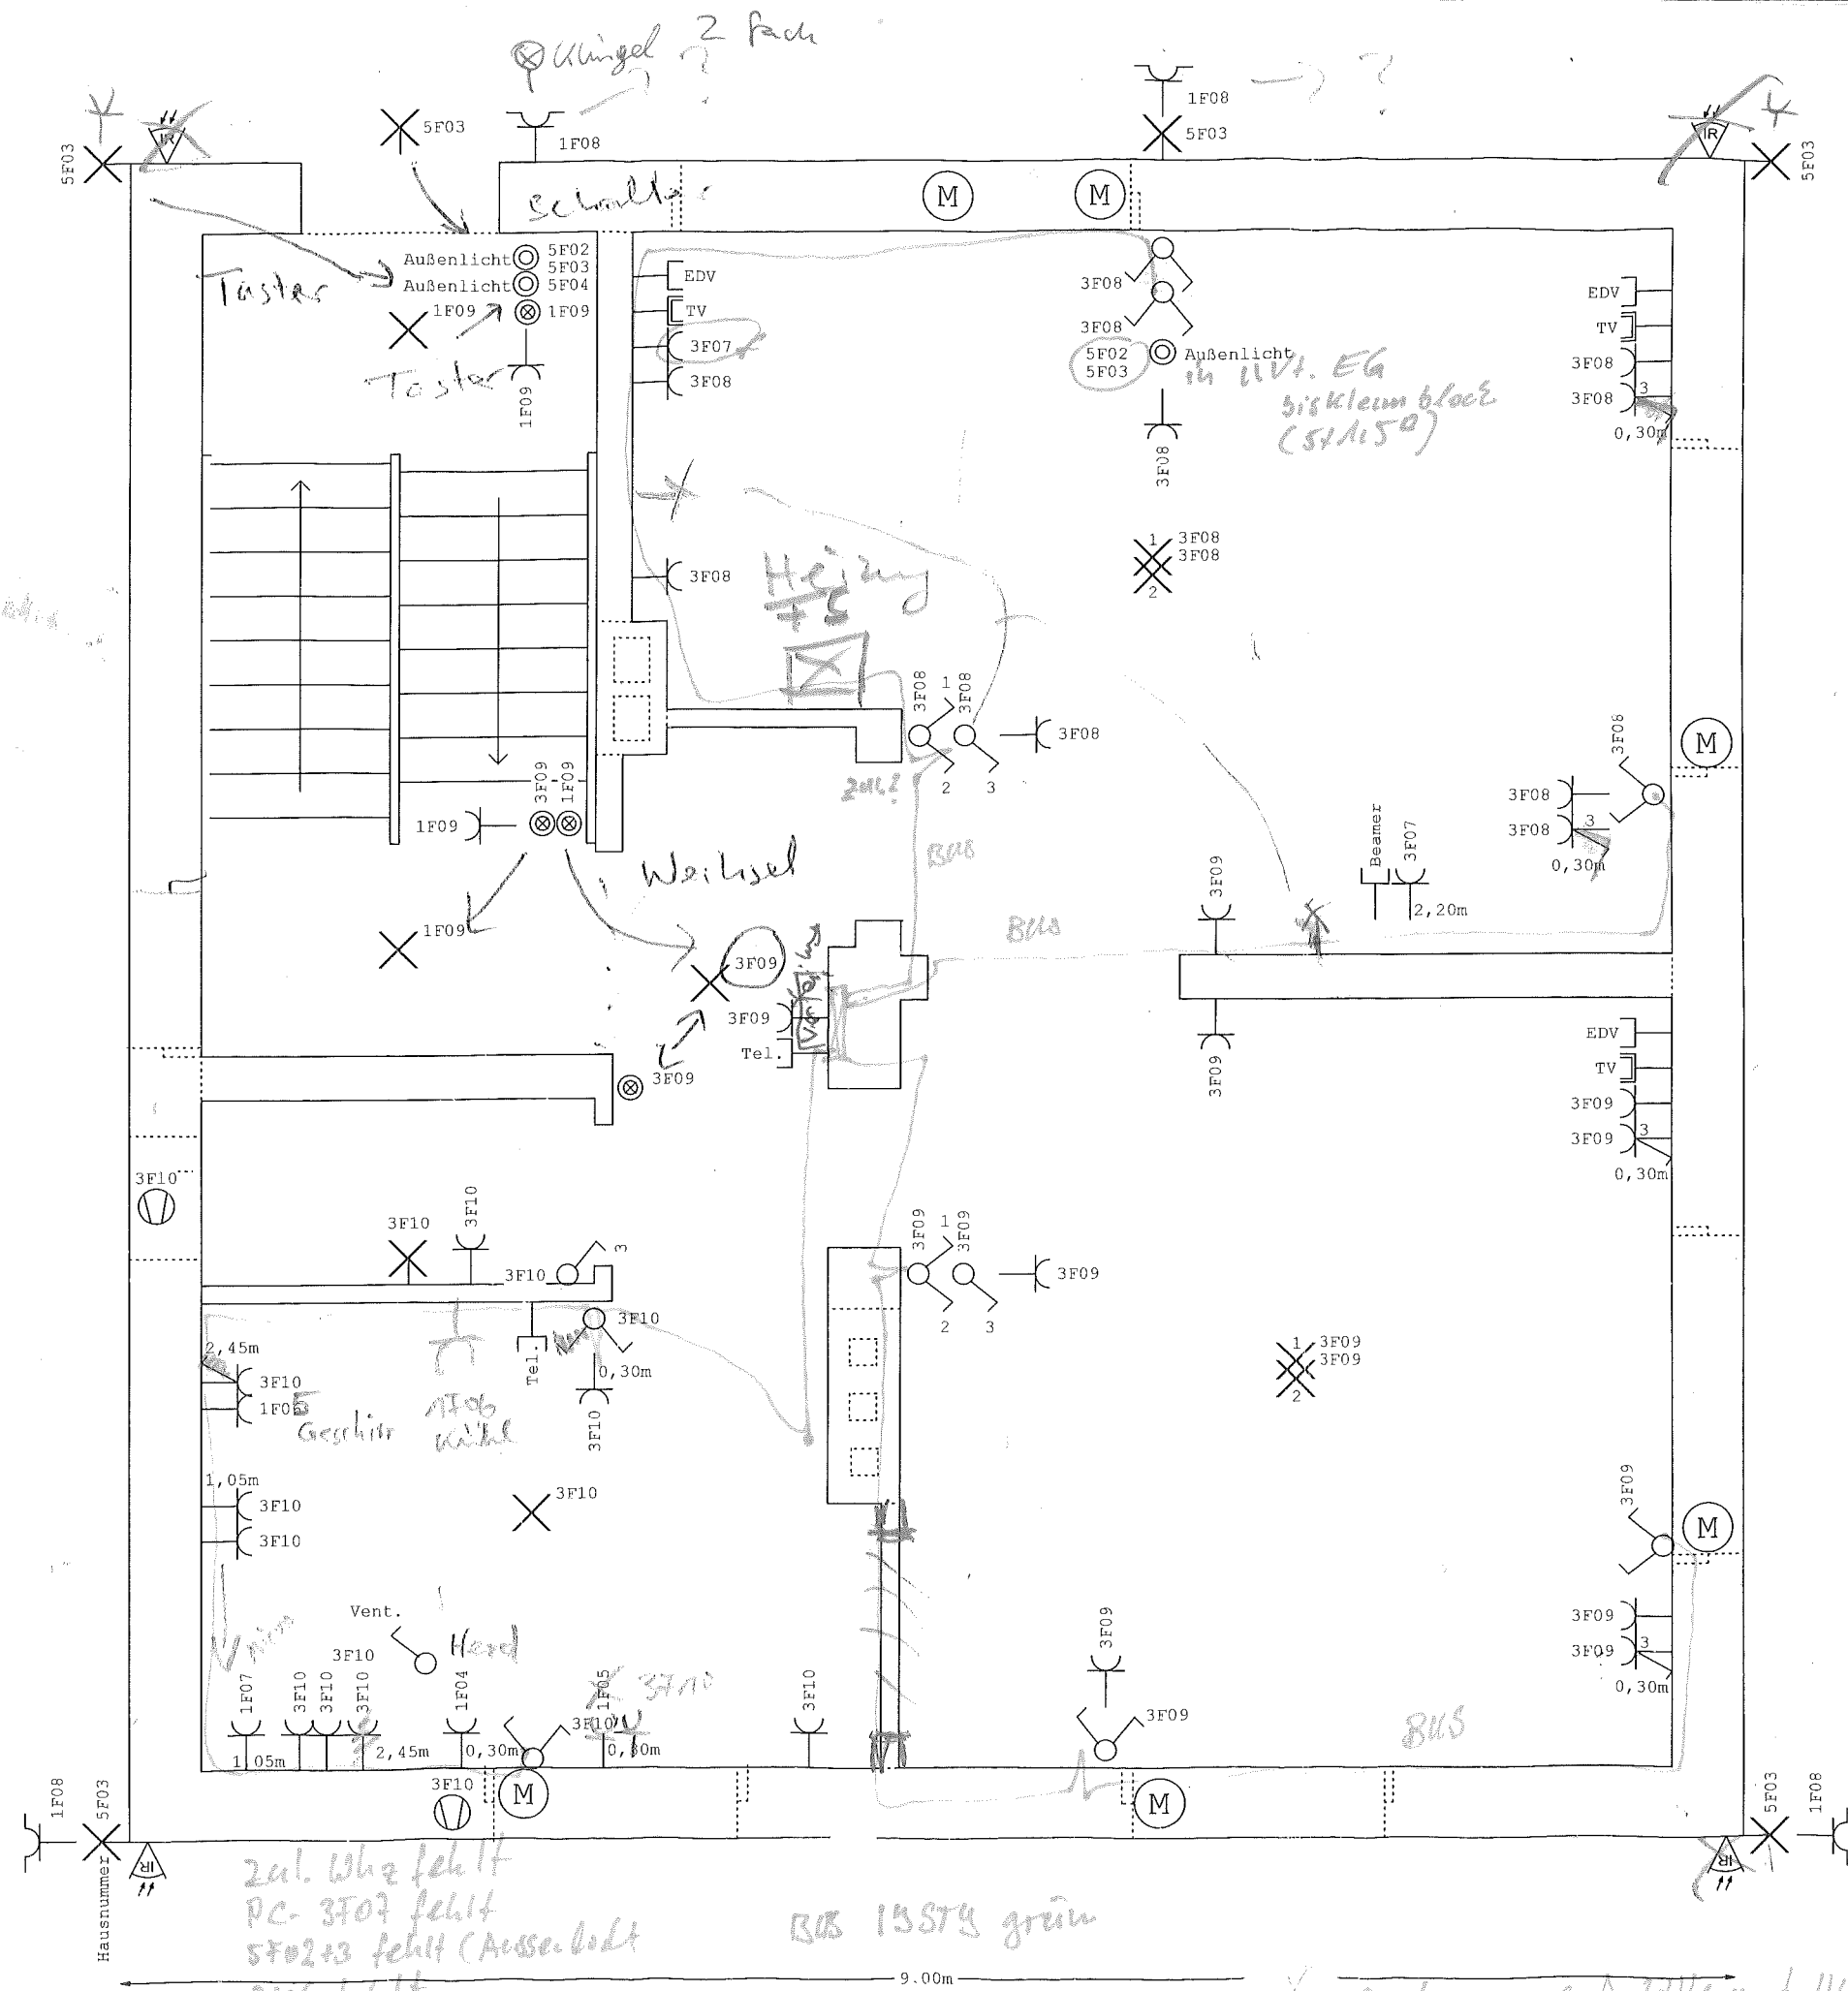

9,50m

Elektroinstallationslegende

- Leuchtauslaß Decke
- Leuchtauslaß Wand
- Leuchte allg. rund / Downlight
- Pendelleuchte allg. rund
- Scheinwerfer allg.
- Flutlichtleuchte
- Lichttaster mit Positions- oder Kontrollleuchte
aP = auf Putz, uP = unter Putz, FR = Feuchtraum
- Lichttaster
aP = auf Putz, uP = unter Putz, FR = Feuchtraum
- Aus-Schalter bel.
- Aus-Schalter
- Wechsel-Schalter bel.
- Wechsel-Schalter
- Serien-Schalter
- Jalousieschalter-Schalter
- Heizung-Notschalter
- Bewegungsmelder mit Dämmerungsschalter
- Schutzkontaktsteckdose
- Schutzkontaktsteckdose geschaltet
- Schutzkontaktsteckdose mit Klappdeckel
- Fernmelde- / Datensteckdose
- Antennensteckdose
- Sprechanlage-Türstation 2-Module
- Motor allg.
- Ventilator
- Erdungspunkt

5F01 (M) 5F04 Sprechanlage-Türstation 2-Module
 Klingel 3 fach

9,00m

Deckenauslauf für die mit HW-Dose
 Vandens Lauf für die mit Schutzblech

Zeißpfad 55 EG