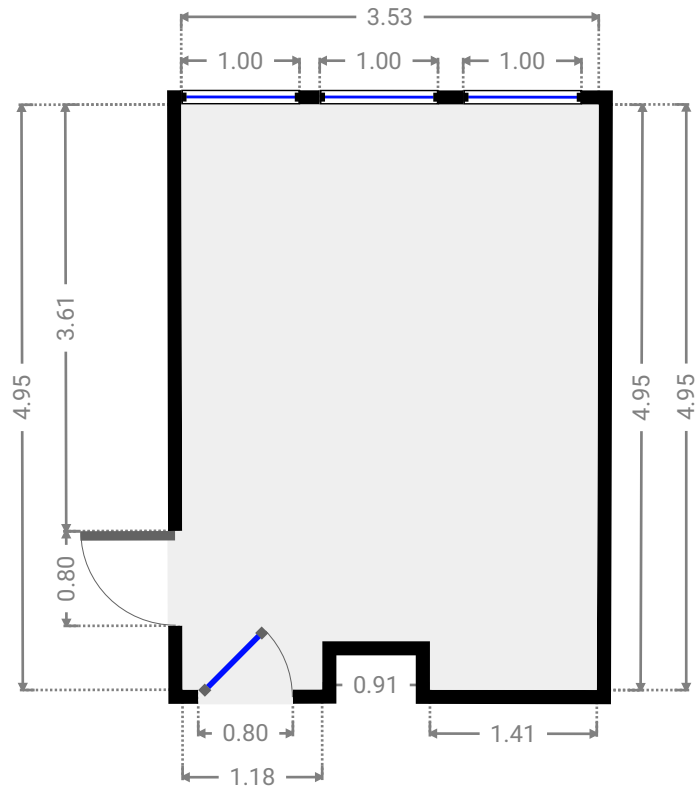

▼ **Wohnzimmer**  
Dach

BREITE: 3.53 m • LÄNGE: 4.95 m  
BEREICH: 17.02 m<sup>2</sup> • UMFANG: 17.75 m

▼ **Küche**  
Dach

BREITE: 2.48 m • LÄNGE: 4.64 m  
BEREICH: 11.52 m<sup>2</sup> • UMFANG: 14.25 m

▼ **Bad**  
Dach

BREITE: 2.99 m • LÄNGE: 1.35 m  
BEREICH: 3.72 m<sup>2</sup> • UMFANG: 8.68 m

▼ **Schlafzimmer**  
Dach

BREITE: 4.95 m • LÄNGE: 2.58 m  
BEREICH: 11.54 m<sup>2</sup> • UMFANG: 15.06 m

▼ Flur  
Dach

BREITE: 1.77 m • LÄNGE: 1.69 m  
BEREICH: 3.00 m<sup>2</sup> • UMFANG: 6.93 m