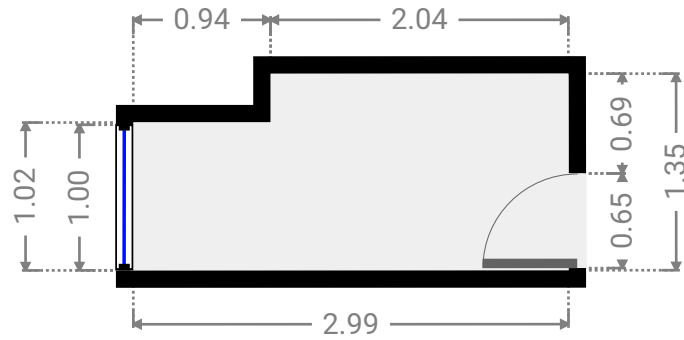

▼ **Wohnzimmer**  
Dach

BREITE: 3.53 m • LÄNGE: 4.95 m  
BEREICH: 17.02 m<sup>2</sup> • UMFANG: 17.75 m

▼ **Küche**  
Dach

BREITE: 2.48 m • LÄNGE: 4.64 m  
BEREICH: 11.52 m<sup>2</sup> • UMFANG: 14.25 m

▼ **Bad**  
Dach

BREITE: 2.99 m • LÄNGE: 1.35 m  
BEREICH: 3.72 m<sup>2</sup> • UMFANG: 8.68 m

▼ **Schlafzimmer**  
Dach

BREITE: 4.95 m • LÄNGE: 2.58 m  
BEREICH: 11.54 m<sup>2</sup> • UMFANG: 15.06 m

▼ Flur  
Dach

BREITE: 1.77 m • LÄNGE: 1.69 m  
BEREICH: 3.00 m<sup>2</sup> • UMFANG: 6.93 m