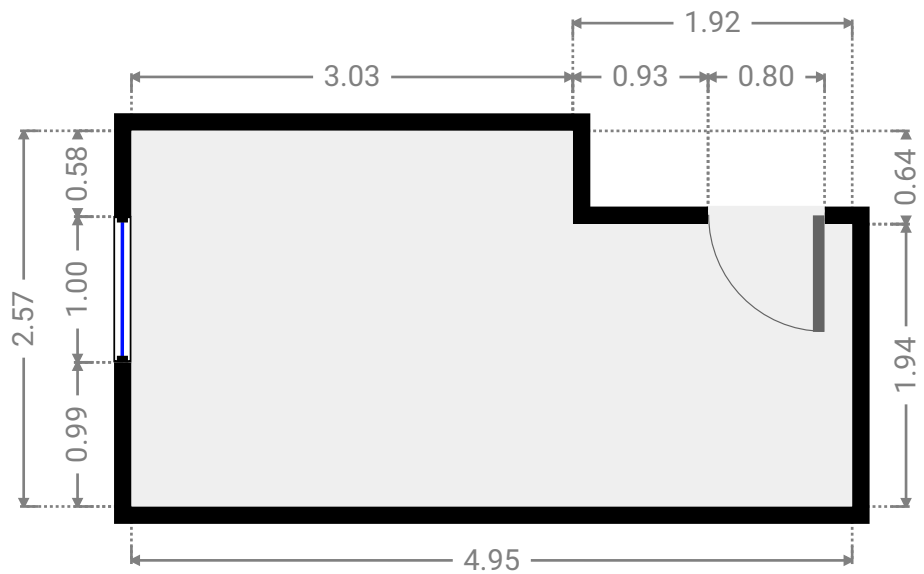

▼ **Wohnzimmer**  
Dach

BREITE: 3.53 m • LÄNGE: 4.95 m  
BEREICH: 17.02 m<sup>2</sup> • UMFANG: 17.75 m

▼ **Küche**  
Dach

BREITE: 2.48 m • LÄNGE: 4.64 m  
BEREICH: 11.52 m<sup>2</sup> • UMFANG: 14.25 m

▼ **Bad**  
Dach

BREITE: 2.99 m • LÄNGE: 1.35 m  
BEREICH: 3.72 m<sup>2</sup> • UMFANG: 8.68 m

▼ **Schlafzimmer**  
Dach

BREITE: 4.95 m • LÄNGE: 2.58 m  
BEREICH: 11.54 m<sup>2</sup> • UMFANG: 15.06 m

▼ Flur  
Dach

BREITE: 1.77 m • LÄNGE: 1.69 m  
BEREICH: 3.00 m<sup>2</sup> • UMFANG: 6.93 m