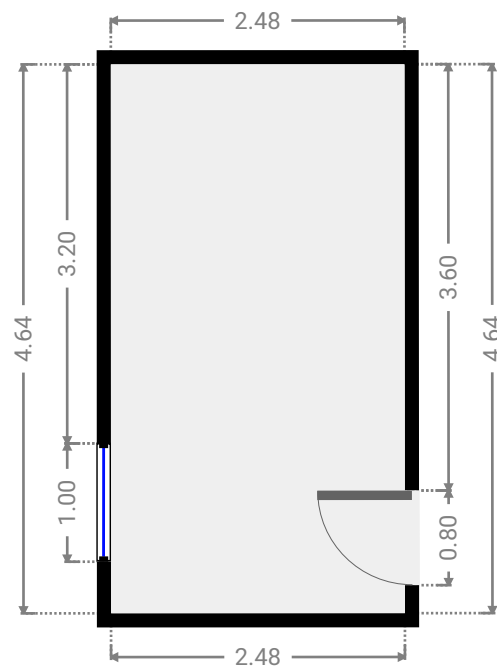

▼ **Wohnzimmer**  
Dach

BREITE: 3.53 m • LÄNGE: 4.95 m  
BEREICH: 17.02 m<sup>2</sup> • UMFANG: 17.75 m

▼ **Küche**  
Dach

BREITE: 2.48 m • LÄNGE: 4.64 m  
BEREICH: 11.52 m<sup>2</sup> • UMFANG: 14.25 m

▼ **Bad**  
Dach

BREITE: 2.99 m • LÄNGE: 1.35 m  
BEREICH: 3.72 m<sup>2</sup> • UMFANG: 8.68 m

▼ **Schlafzimmer**  
Dach

BREITE: 4.95 m • LÄNGE: 2.58 m  
BEREICH: 11.54 m<sup>2</sup> • UMFANG: 15.06 m

▼ Flur  
Dach

BREITE: 1.77 m • LÄNGE: 1.69 m  
BEREICH: 3.00 m<sup>2</sup> • UMFANG: 6.93 m