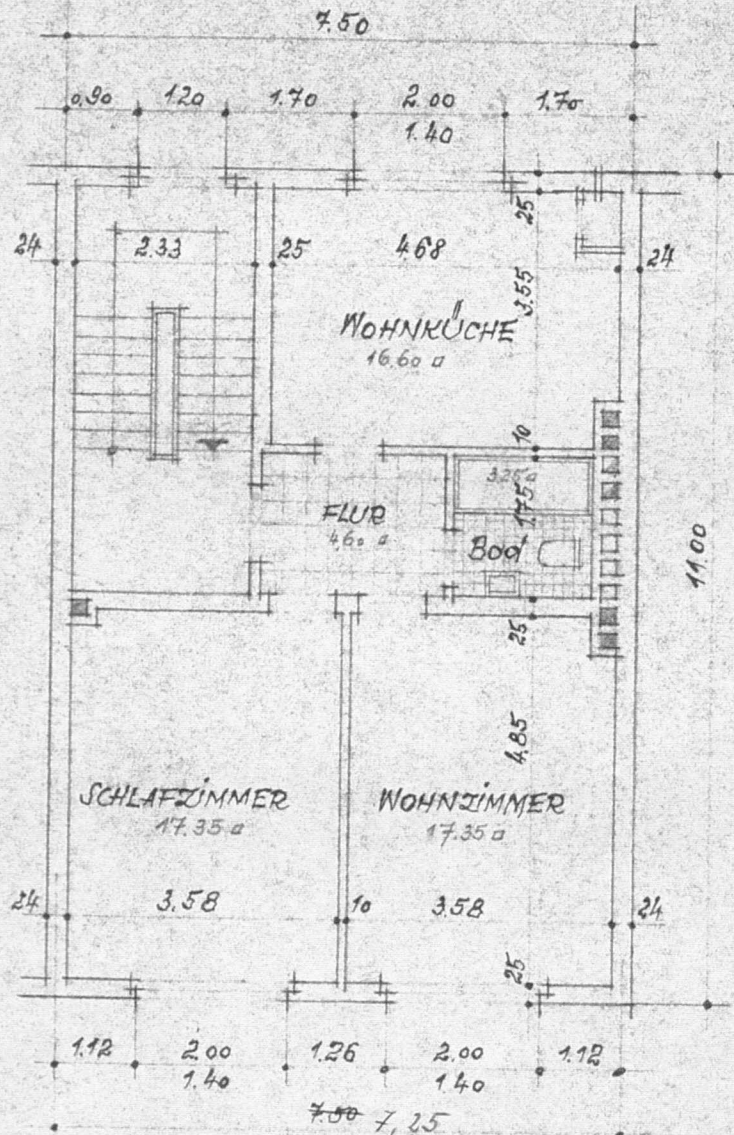

BHU GRABENSTRASSE 73

FRUD MEISCH  
geb. Brünen

1=100

DUISBURG IM JULI 1955  
DER BAUHERR = DER ARCH

G. Meisch geb. Brünen

Paul  
Arch

P. G.