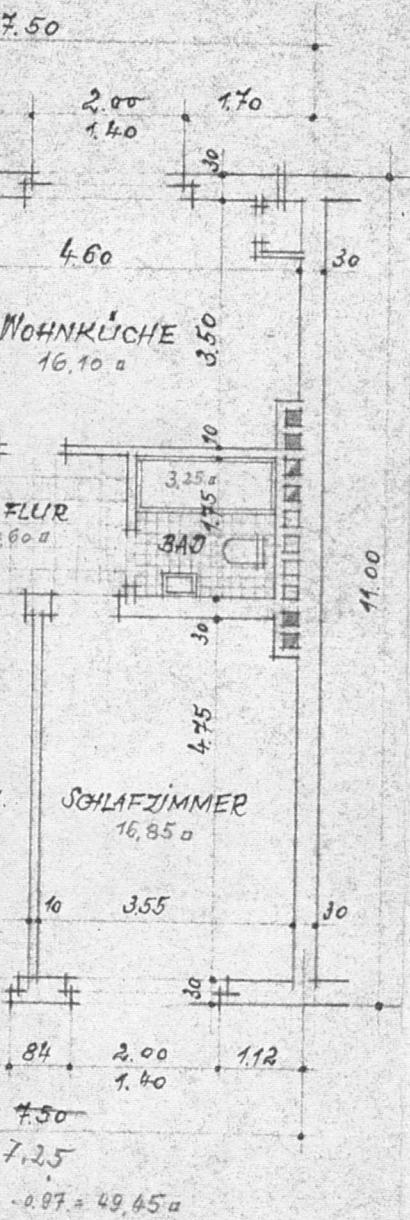

BHU GRABENSTRASSE 73

FRUD MEISCH  
geb. Brünen

1=100

DUISBURG IM JULI 1955  
DER BAUHERR = DER ARCH

G. Meisch geb. Brünen

Paul  
Arch

P. G.