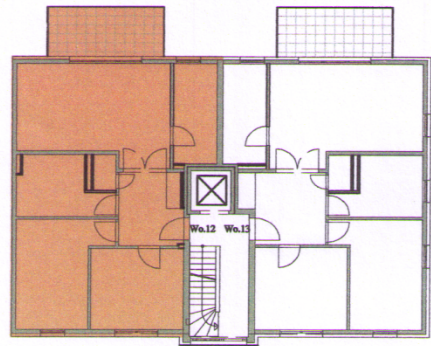

### 3 Zi.-Wohnung

#### WOHNFLÄCHE WOHNUNG 12

| Raumname                 | Fläche m2    |
|--------------------------|--------------|
| Wohnen/Essen             | 26,56        |
| Schlafen                 | 13,68        |
| Zimmer                   | 16,03        |
| Küche                    | 8,14         |
| Bad                      | 9,09         |
| WC                       | 1,52         |
| Diele                    | 7,68         |
| Abst./Gard.              | 0,97         |
| <b>Brutto-Wohnfläche</b> | <b>83,67</b> |
| abzüglich Putz (1,5%)    | 1,26         |
| zuzügl. Balkon (50%)     | 5,28         |
| <b>Netto-Wohnfläche</b>  | <b>87,69</b> |

Wohnung 12 2.Obergeschoss