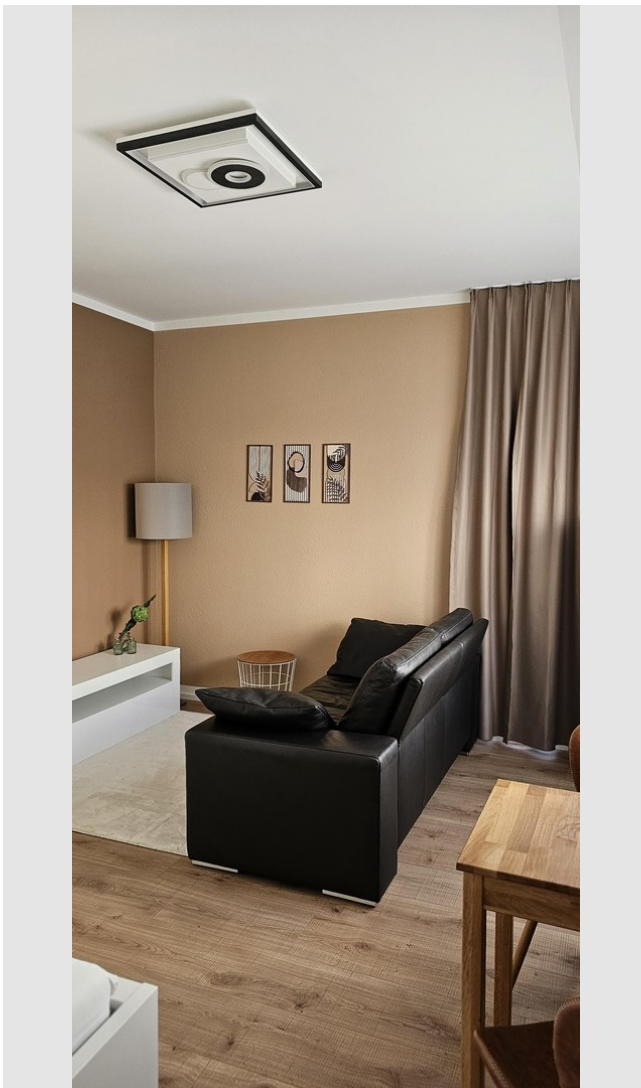

Exposé

Dachgeschosswohnung in Großbettlingen **MÖBLIERTE MODERNE 1-ZIMMER-WOHNUNG IN GROßBETTLINGEN**

Objekt-Nr. **OM-92123**

Dachgeschosswohnung

Vermietung: **600 € + NK**

Ansprechpartner:
Grazyna und Viktor Funk

72663 Großbettlingen
Baden-Württemberg
Deutschland

Baujahr	1971	Übernahme	sofort
Zimmer	1,00	Zustand	renoviert
Wohnfläche	24,00 m²	Badezimmer	1
Energieträger	Öl	Etage	1. OG
Summe Nebenkosten	100 €	Heizung	Zentralheizung
Mietsicherheit	1.800 €