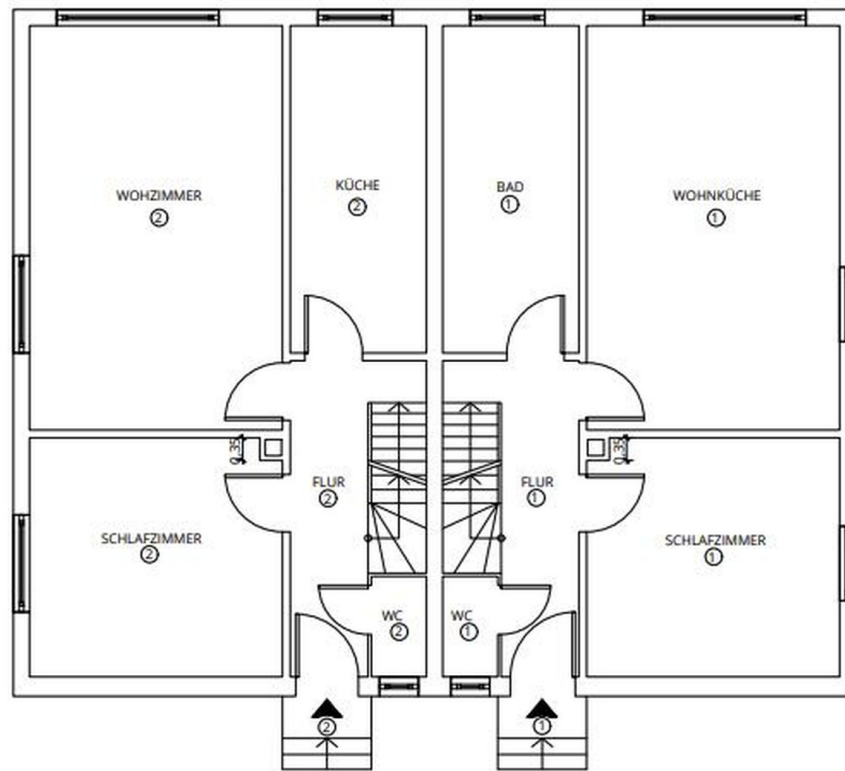

Exposé - Grundrisse

EG