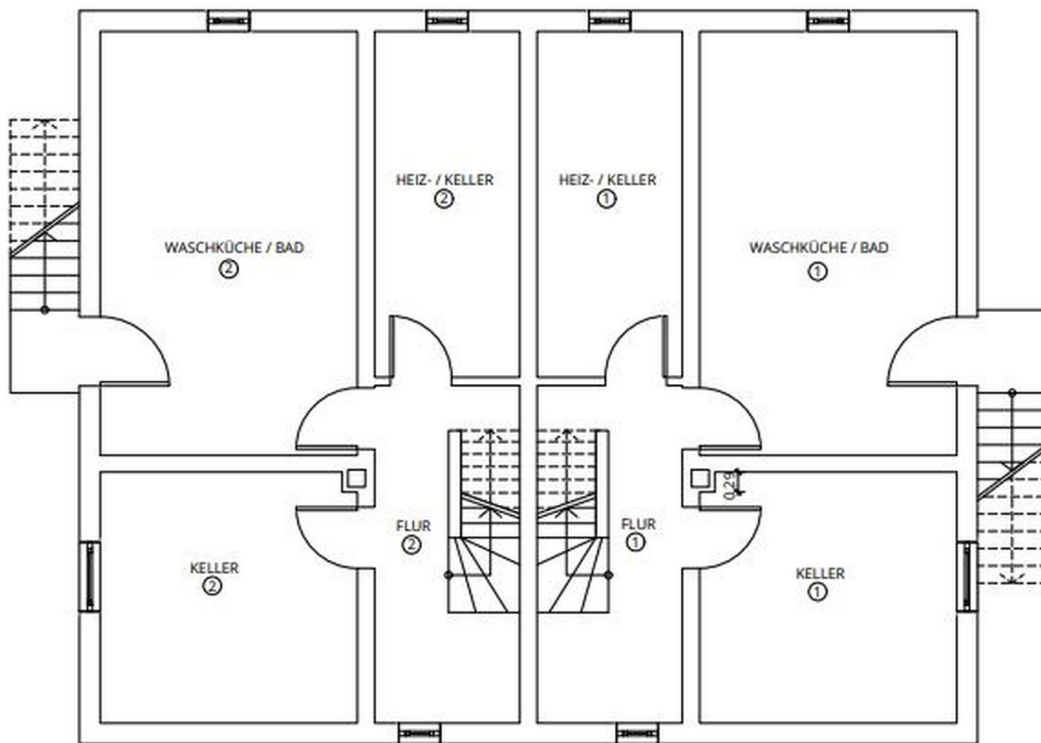

Exposé - Grundrisse

KG