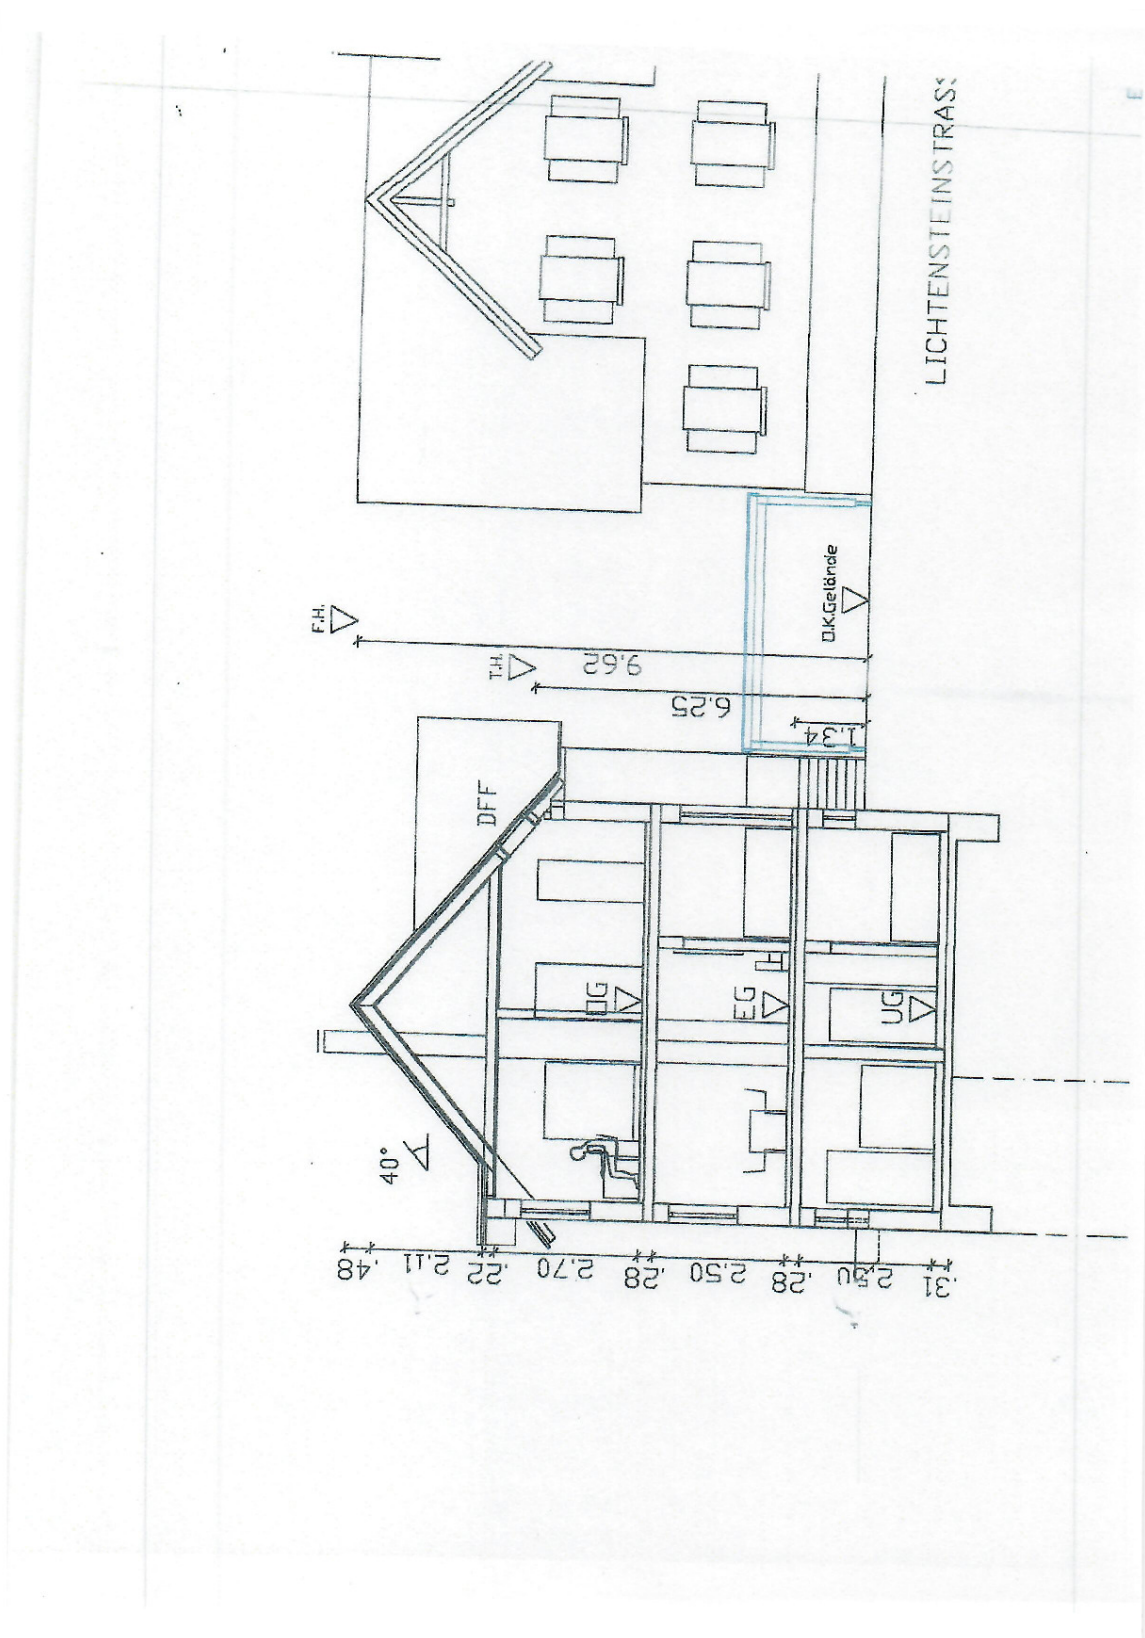

Exposé - Grundrisse