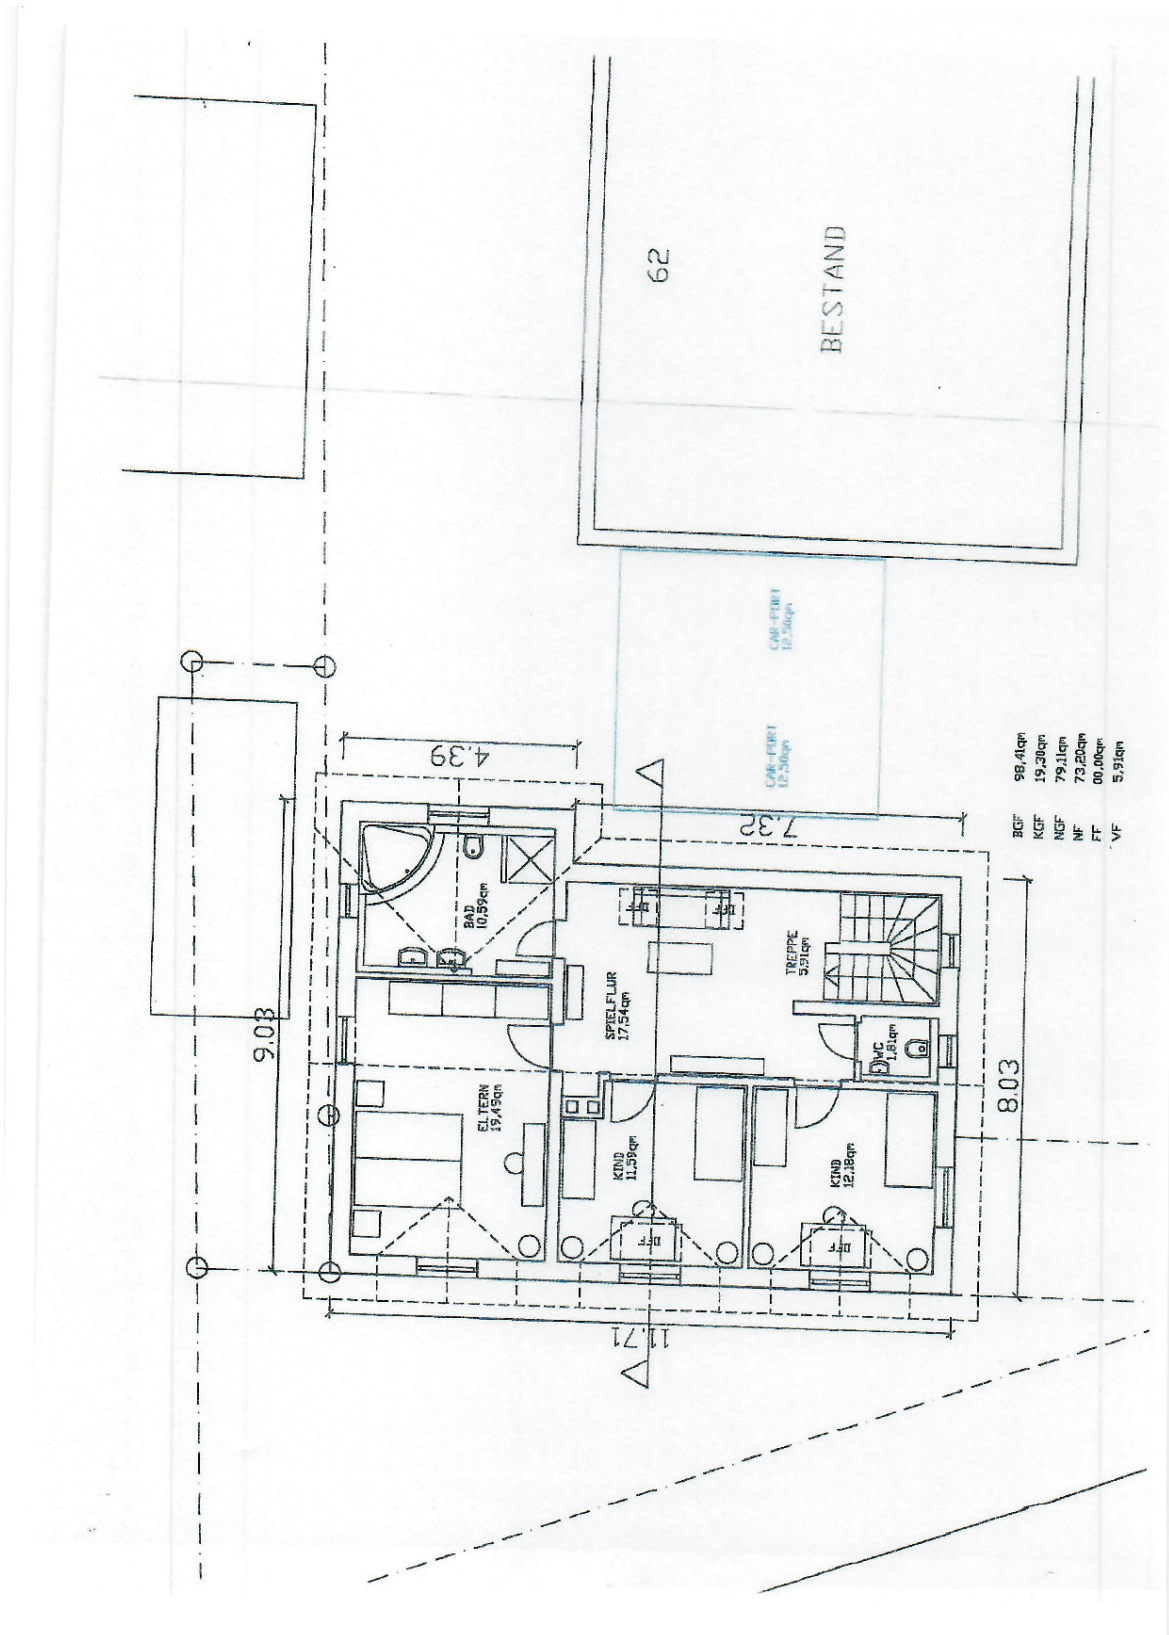

Exposé - Grundrisse