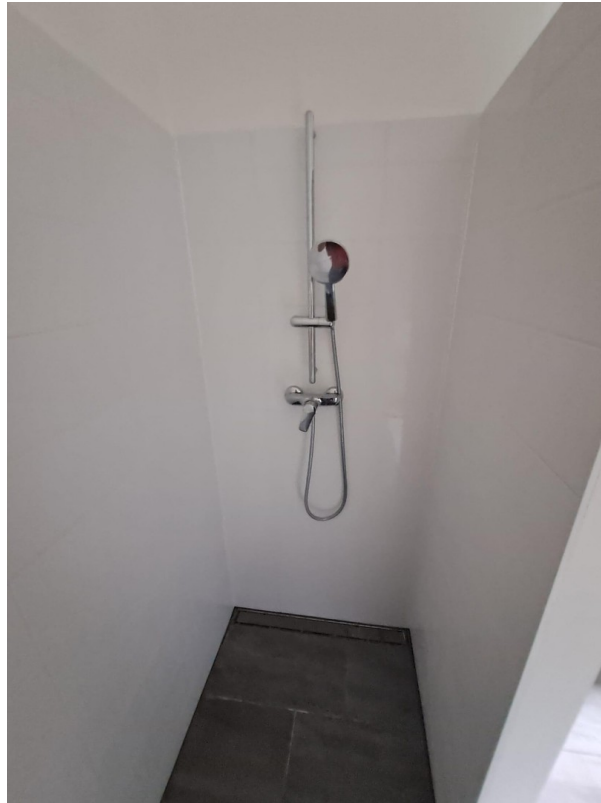

Exposé - Galerie