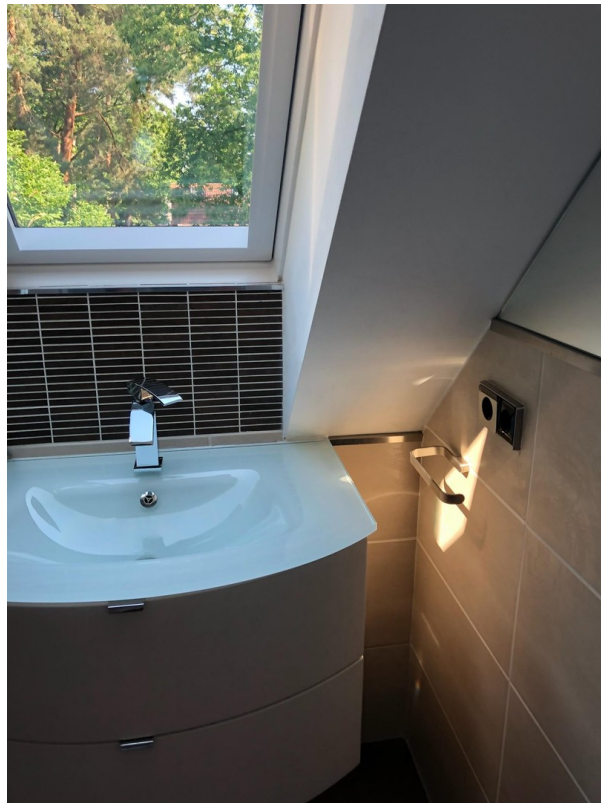

Exposé - Galerie