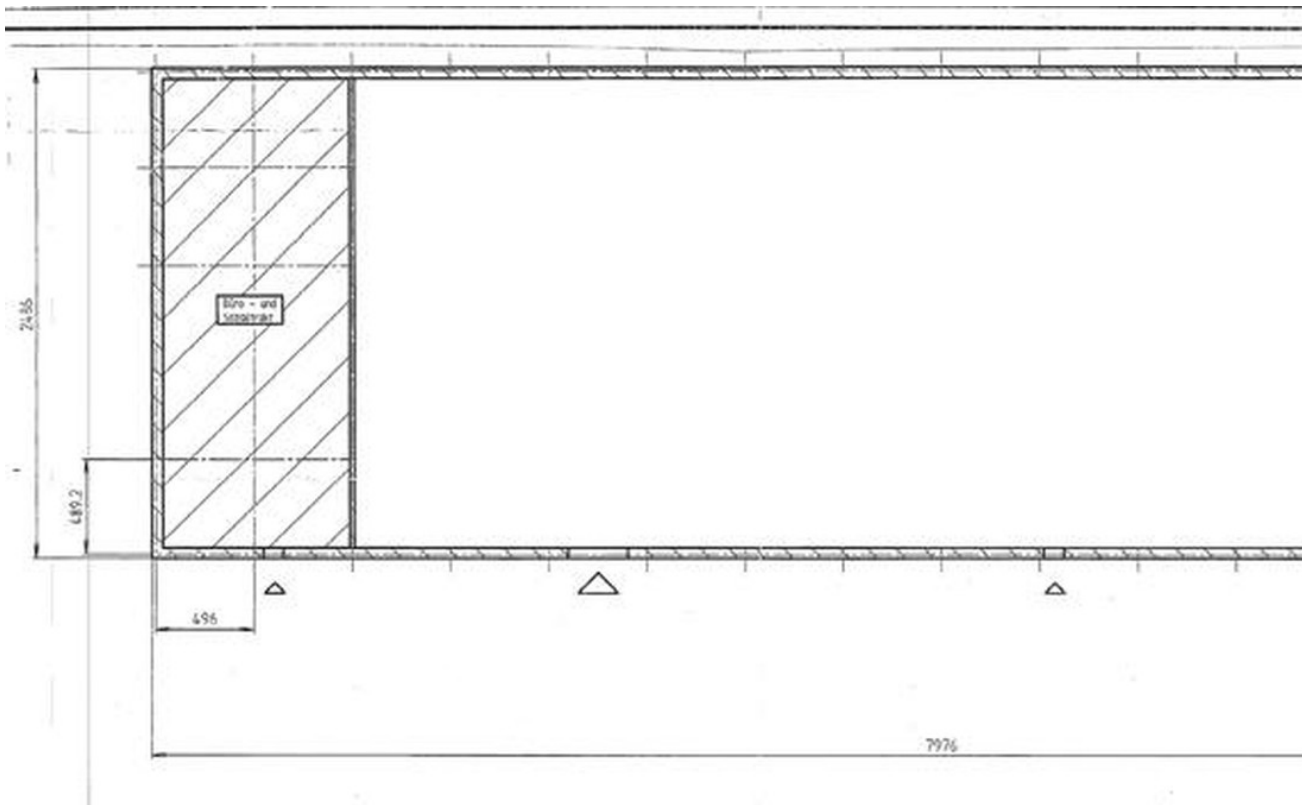

Exposé - Grundrisse

Grundriss Gebäude