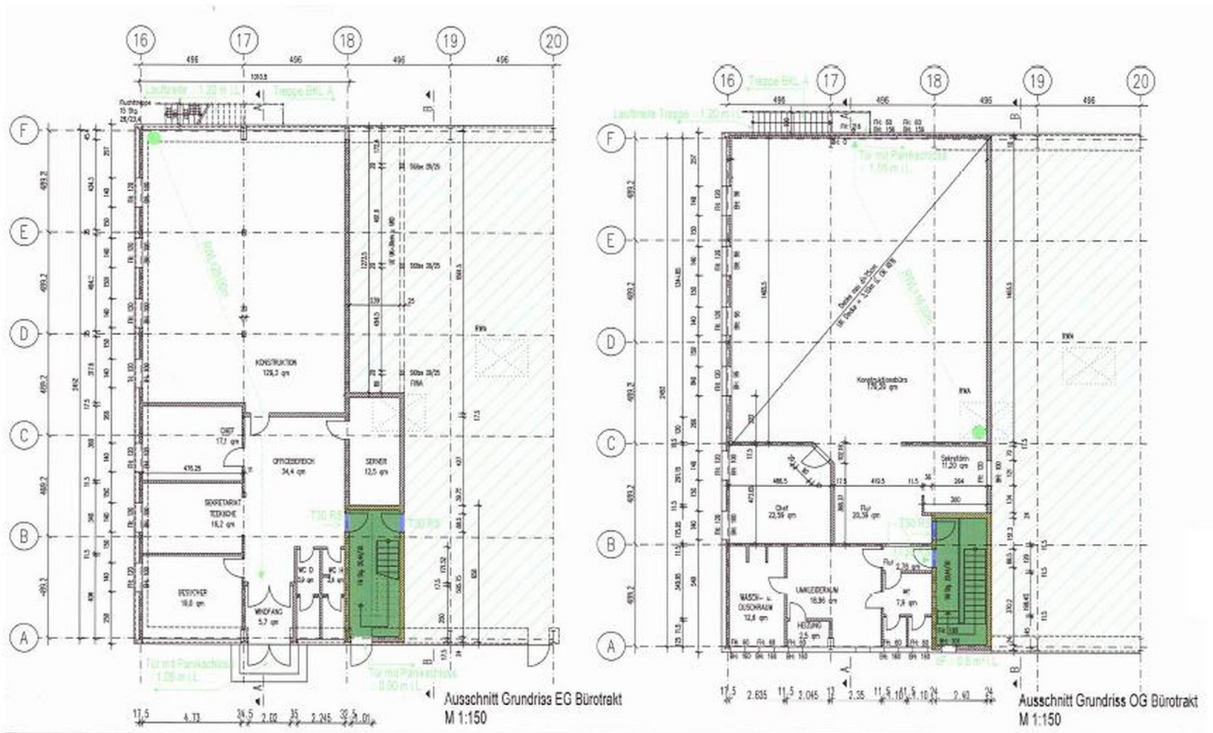

Im Mittelfeld 16
04509 Krostitz-Zschölkau
Sachsen
Deutschland

Baujahr	1996	Übernahme	sofort
Grundstücksfläche	9.278,00 m ²	Zustand	gepflegt
Etagen	2	Gesamtfläche	2.202,00 m ²
Energieträger	Gas	Lager-/Prod.fläches	1.661,00 m ²

Exposé - Beschreibung

Objektbeschreibung

Die Produktions- und Lagerhalle bietet auf ihrer großen Fläche und mit ihren 6,4 m bis 9,1m Höhe ausreichend Platz für Ihre Bedürfnisse. Das Gesamtgrundstück von 9.278 m² ist für jegliche Logistiktutzungen geeignet. Lagerbestände lassen sich sehr gut auf 1.661 m² verteilen. Die Immobilie bietet insgesamt eine Gewerbefläche von 2.201 m² und wird mit einer Gaszentralheizung beheizt. Ein Lastenkran mit 5 t Traglast bringt Ihnen kraftvolle Unterstützung für Ihre Aufgaben. Die Belieferung von Waren erfolgt über Überladebrücken.

Exposé - Galerie

Exposé - Galerie

Exposé - Galerie

Exposé - Galerie

Exposé - Grundrisse

Grundstücksplan

Exposé - Grundrisse

Grundriss Gebäude

Grundriss EG

Exposé - Grundrisse

Grundriss EG und OG

Ansicht West