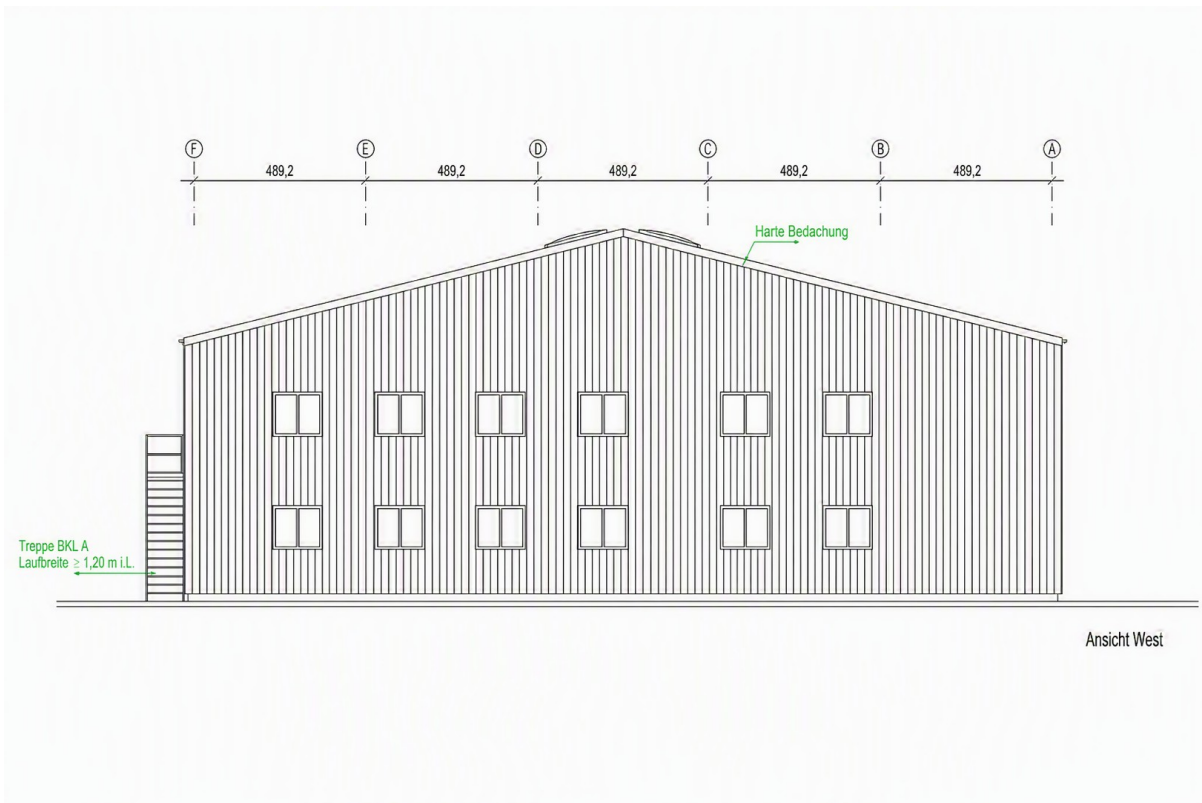

Im Mittelfeld 16
04509 Krostitz-Zschölkau
Sachsen
Deutschland

Baujahr	1996	Übernahme	sofort
Grundstücksfläche	9.278,00 m ²	Zustand	gepflegt
Etagen	2	Gesamtfläche	2.202,00 m ²
Energieträger	Gas	Lager-/Prod.fläches	1.661,00 m ²

Exposé - Beschreibung

Objektbeschreibung

Die Produktions- und Lagerhalle bietet auf ihrer großen Fläche und mit ihren 6,4 m bis 9,1m Höhe ausreichend Platz für Ihre Bedürfnisse. Das Gesamtgrundstück von 9.278 m² ist für jegliche Logistiktutzungen geeignet. Lagerbestände lassen sich sehr gut auf 1.661 m² verteilen. Die Immobilie bietet insgesamt eine Gewerbefläche von 2.201 m² und wird mit einer Gaszentralheizung beheizt. Ein Lastenkran mit 5 t Traglast bringt Ihnen kraftvolle Unterstützung für Ihre Aufgaben. Die Belieferung von Waren erfolgt über Überladebrücken.

Exposé - Galerie

Exposé - Galerie

Exposé - Galerie

Exposé - Galerie

Exposé - Grundrisse

Grundstücksplan

Exposé - Grundrisse

Grundriss Gebäude

Grundriss EG

Exposé - Grundrisse

Grundriss EG und OG

Ansicht West