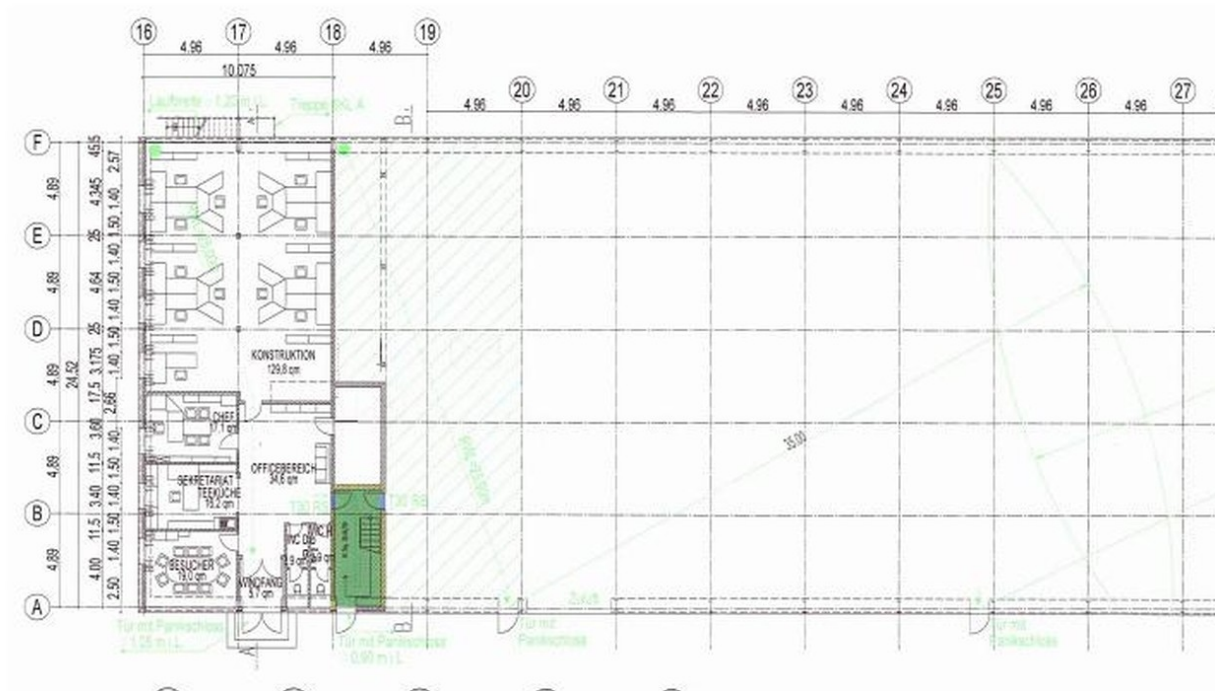

Im Mittelfeld 16
04509 Krostitz-Zschölkau
Sachsen
Deutschland

Baujahr	1996	Übernahme	sofort
Grundstücksfläche	9.278,00 m ²	Zustand	gepflegt
Etagen	2	Gesamtfläche	2.202,00 m ²
Energieträger	Gas	Lager-/Prod.fläches	1.661,00 m ²

Exposé - Beschreibung

Objektbeschreibung

Die Produktions- und Lagerhalle bietet auf ihrer großen Fläche und mit ihren 6,4 m bis 9,1m Höhe ausreichend Platz für Ihre Bedürfnisse. Das Gesamtgrundstück von 9.278 m² ist für jegliche Logistiktutzungen geeignet. Lagerbestände lassen sich sehr gut auf 1.661 m² verteilen. Die Immobilie bietet insgesamt eine Gewerbefläche von 2.201 m² und wird mit einer Gaszentralheizung beheizt. Ein Lastenkran mit 5 t Traglast bringt Ihnen kraftvolle Unterstützung für Ihre Aufgaben. Die Belieferung von Waren erfolgt über Überladebrücken.

Exposé - Galerie

Exposé - Galerie

Exposé - Galerie

Exposé - Galerie

Exposé - Grundrisse

Grundstücksplan

Exposé - Grundrisse

Grundriss Gebäude

Grundriss EG

Exposé - Grundrisse

Grundriss EG und OG

Ansicht West