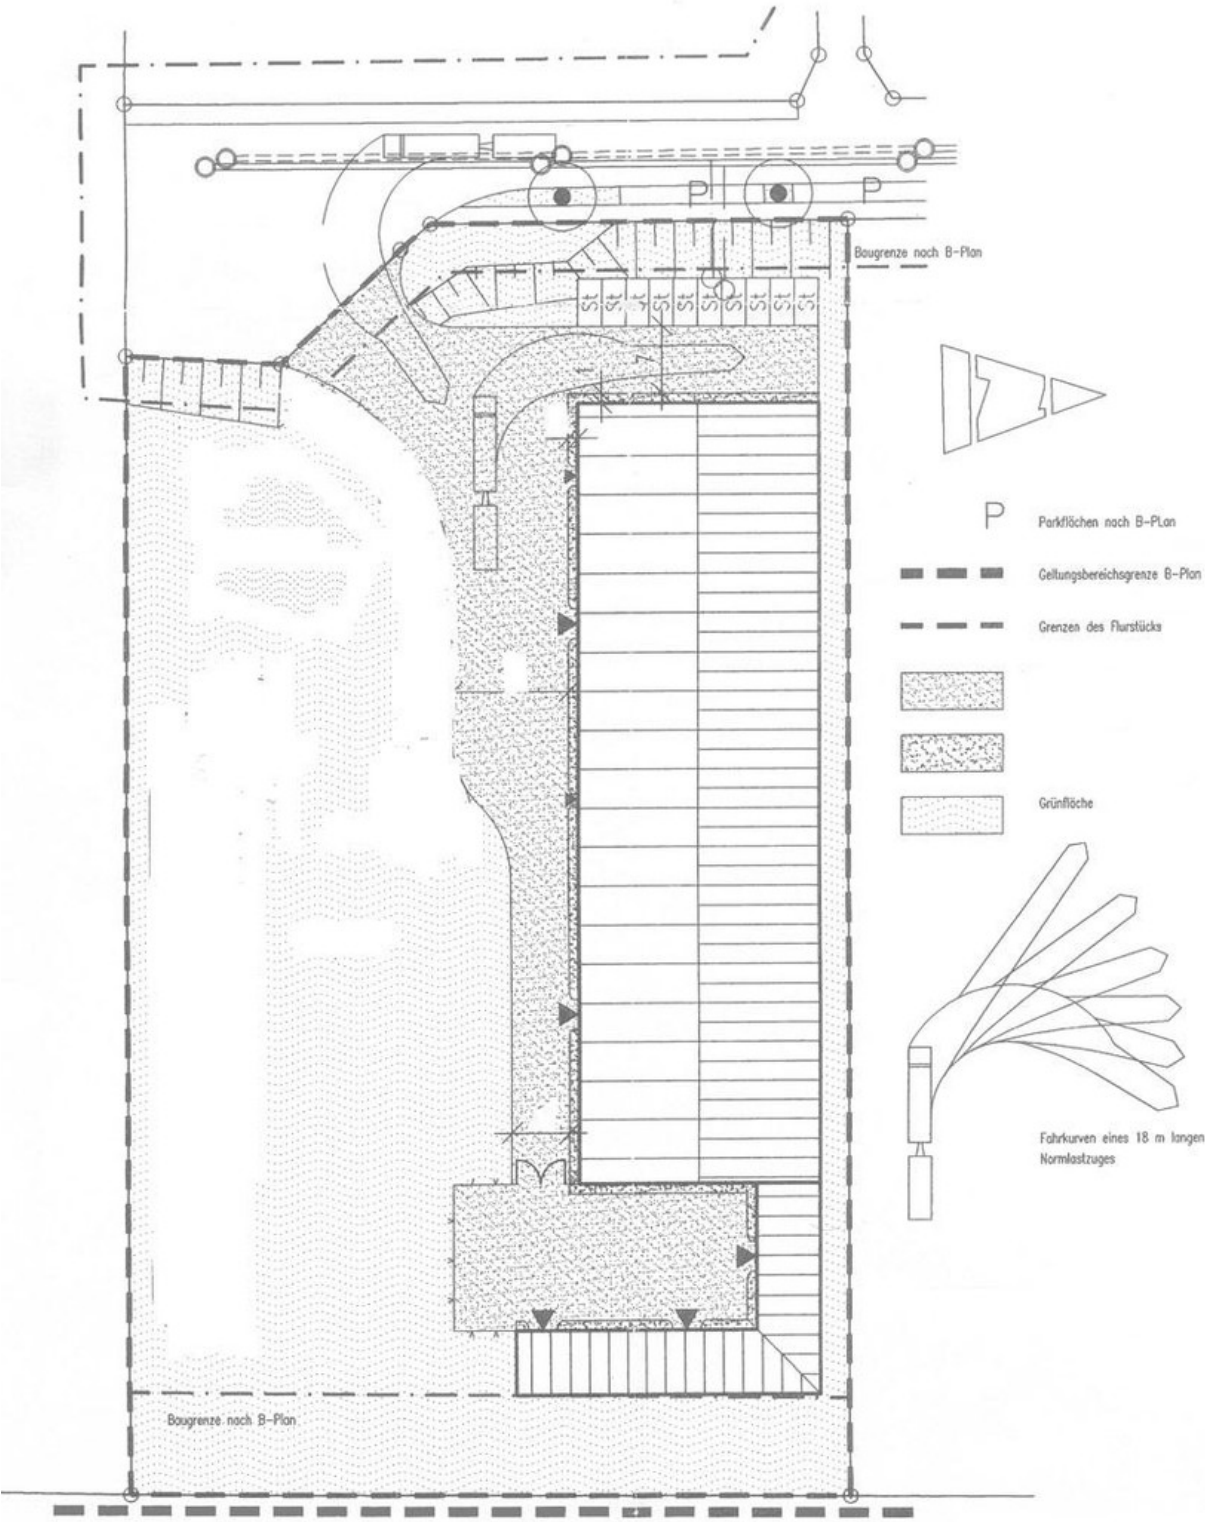

Exposé - Beschreibung

Objektbeschreibung

Die Produktions- und Lagerhalle bietet auf ihrer großen Fläche und mit ihren 6,4 m bis 9,1m Höhe ausreichend Platz für Ihre Bedürfnisse. Das Gesamtgrundstück von 9.278 m² ist für jegliche Logistiktutzungen geeignet. Lagerbestände lassen sich sehr gut auf 1.661 m² verteilen. Die Immobilie bietet insgesamt eine Gewerbefläche von 2.201 m² und wird mit einer Gaszentralheizung beheizt. Ein Lastenkran mit 5 t Traglast bringt Ihnen kraftvolle Unterstützung für Ihre Aufgaben. Die Belieferung von Waren erfolgt über Überladebrücken.

Exposé - Galerie

Exposé - Galerie

Exposé - Galerie

Exposé - Galerie

Exposé - Grundrisse

Grundstücksplan

Exposé - Grundrisse

Grundriss Gebäude

Grundriss EG

Exposé - Grundrisse

Grundriss EG und OG

Ansicht West